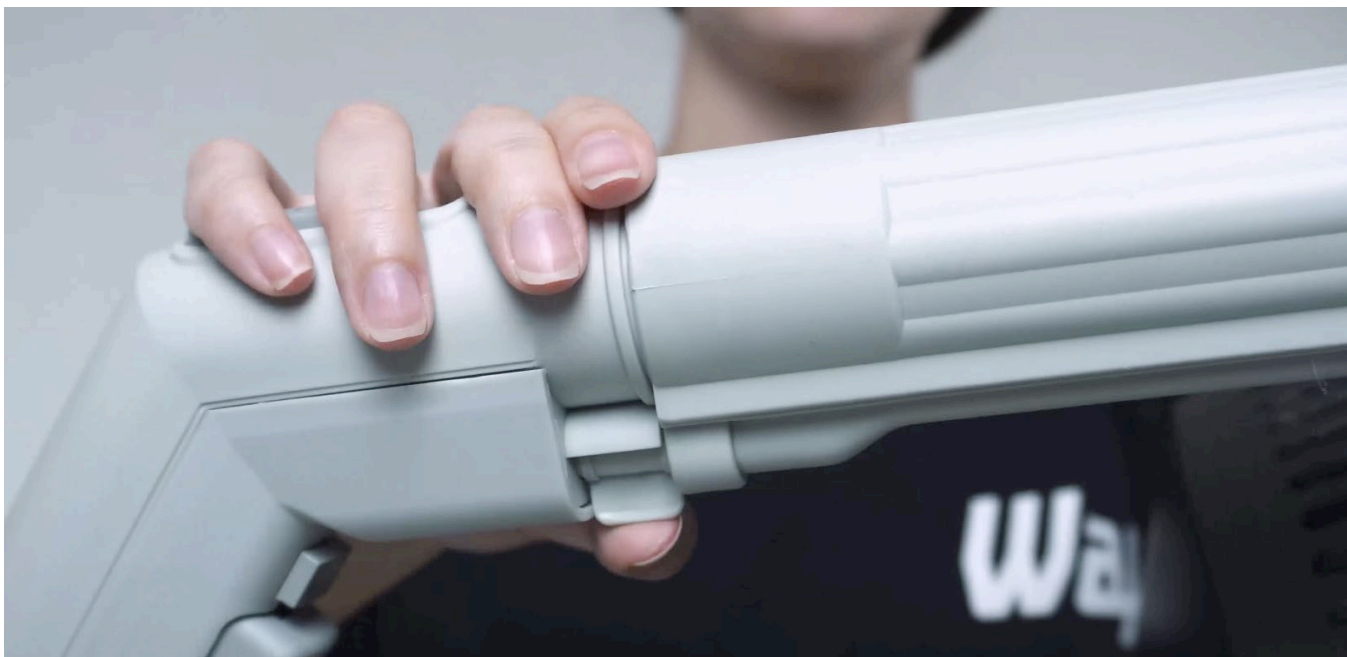

Wap

EXTRATORA

CARPET CLEANER

LIMPEZA PROFISSIONAL COM EFICIÊNCIA

+ RESISTENTE

+ VERSÁTIL

+ POTENTE

Ideal para limpar em profundidade

Bocal de sucção translúcido, você vê a sujeira sendo extraída, em bicos com tamanhos perfeitos para limpar pequenas e grandes áreas com precisão.

FUNCIONAMENTO EM 3 MODOS

BORRIFA

EXTRAI

**EXTRAI E BORRIFA
SIMULTANEAMENTE**

Wap

SIMPLES DE MONTAR, SIMPLES DE USAR!

A WAP Carpet Cleaner possui encaixes e trava dos extensores que facilitam a montagem, desmontagem e dá mais segurança na utilização.

Wap

Mangueira super-resistente

Mangueira extratora em trama de aço para uma rotina de limpeza intensa.