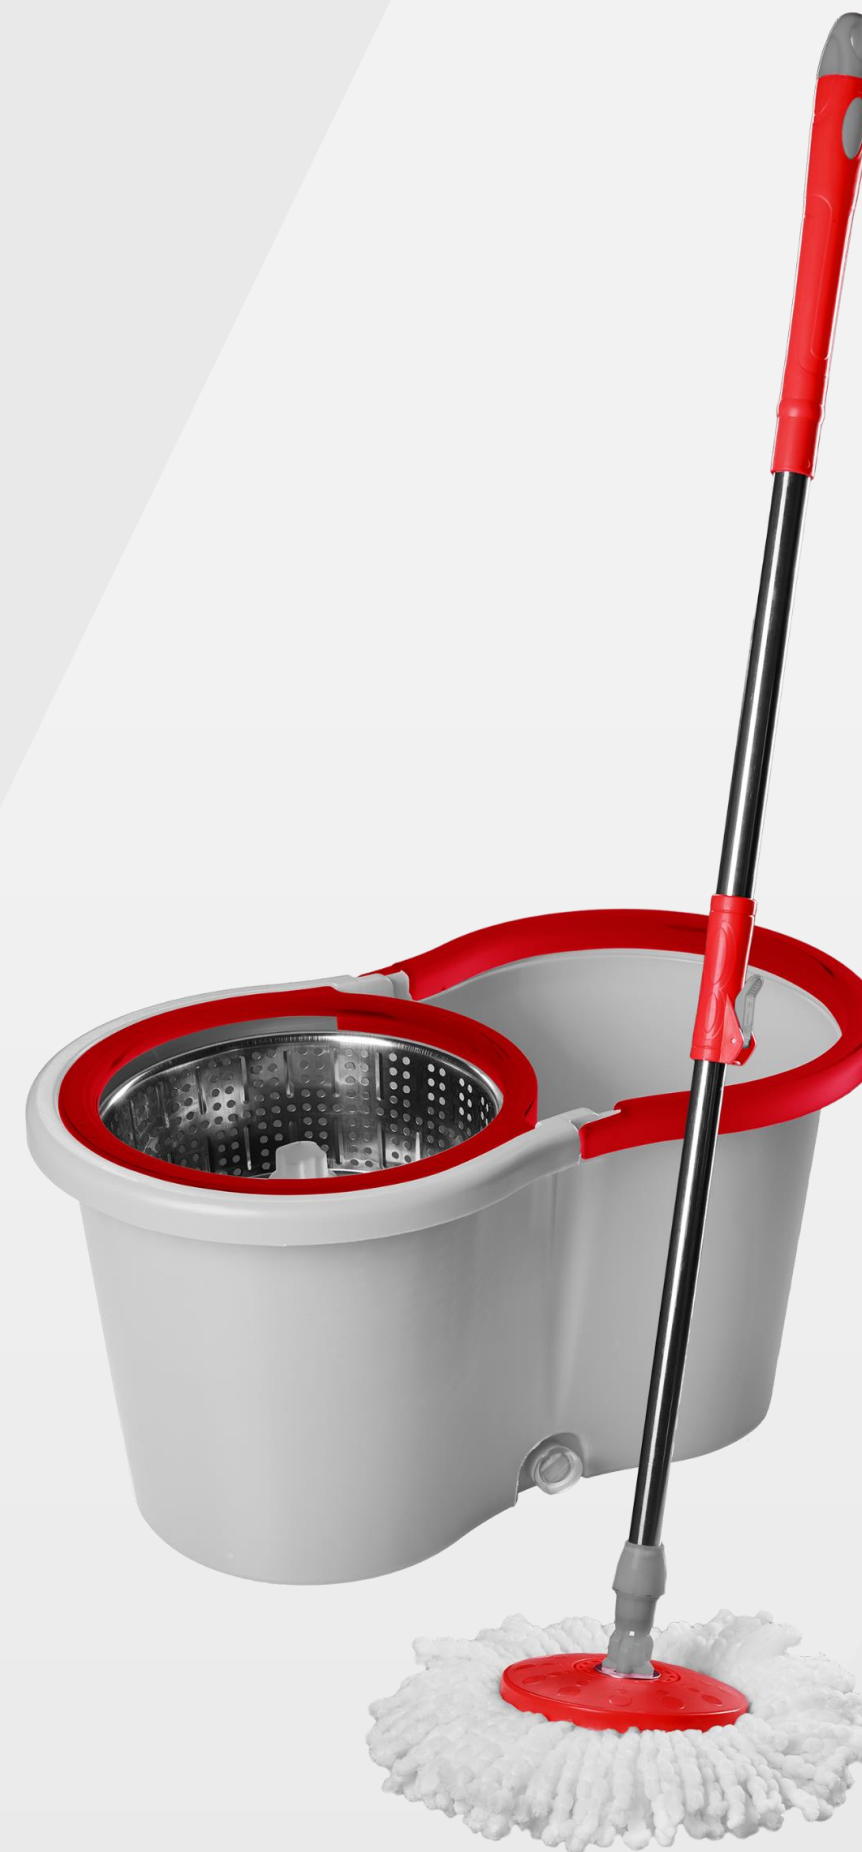

MOP

WAP MOP GIRATÓRIO INOX

DESCOMPLIQUE-SE

- Sistema de centrifugação inox
- Sistema de dreno
- Evita qualquer contato com a sujeira e produtos químicos

Wap