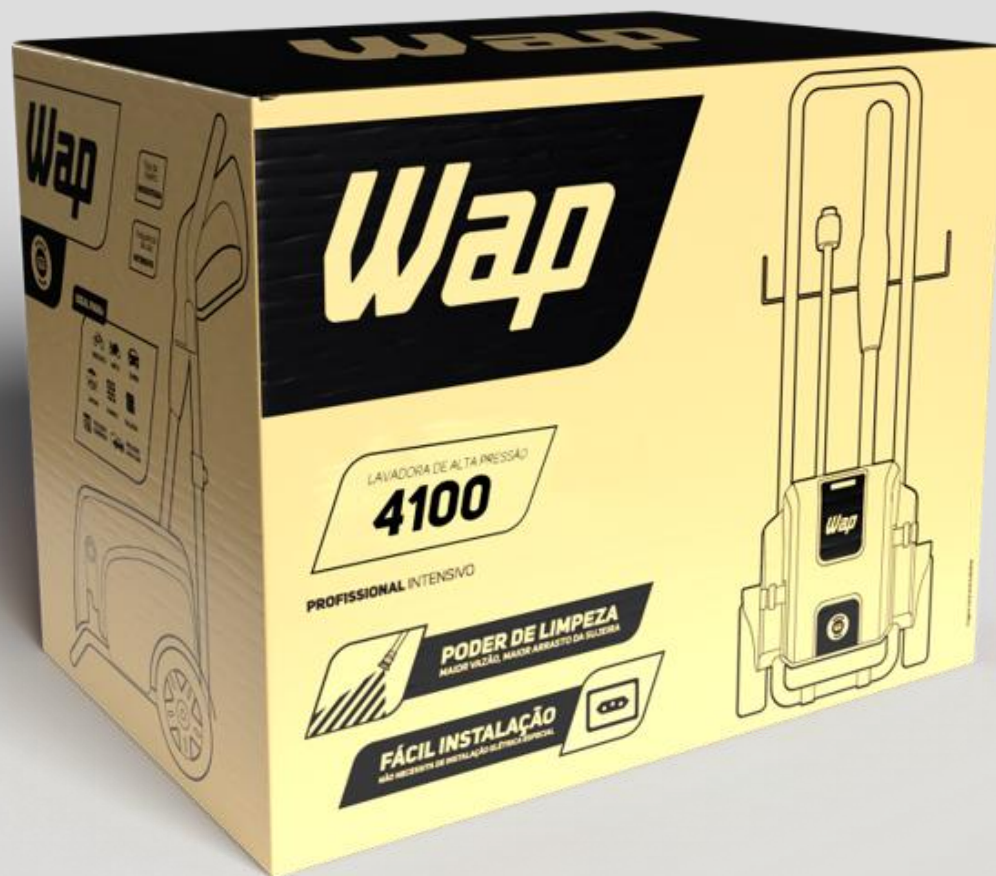

Conteúdo da Caixa

1 Lavadora de Alta Pressão WAP 4100.

1 Pistola de alta pressão.

1 Engate rápido.

1 Lança com bico 15° de alta pressão.

1 Mangueira de alta pressão 7,5 metros.

Componentes

Bomba axial com cabeçote de alumínio.

Pistões de aço inox.

Cabo elétrico de 5 metros.

Porta-acessórios.

Sistema Stop Total.

127 V

Potência: 1500W

Pressão máxima: 1650 PSI

Vazão: 420 L/h

Dimensões: 43 x 32 x 84cm

Peso: 15,3Kg

220 V

Potência: 2200W

Pressão máxima: 2000 PSI

Vazão: 500 L/h

Dimensões: 43 x 32 x 84cm

Peso: 15,3Kg