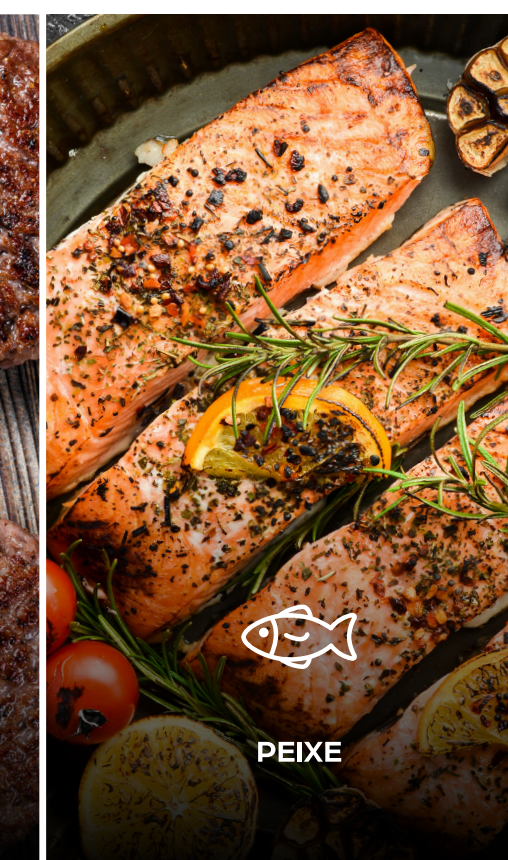

CAMARÃO

FRANGO

CARNE

HAMBÚGUER

PEIXE

VEGETAIS

GRAYSTONE ANTIADERENTE

Com uma dupla camada de revestimento antiaderente que aumenta a durabilidade do cesto e garante que os alimentos não grudem, a melhor parte é que proporciona uma limpeza sem esforço.