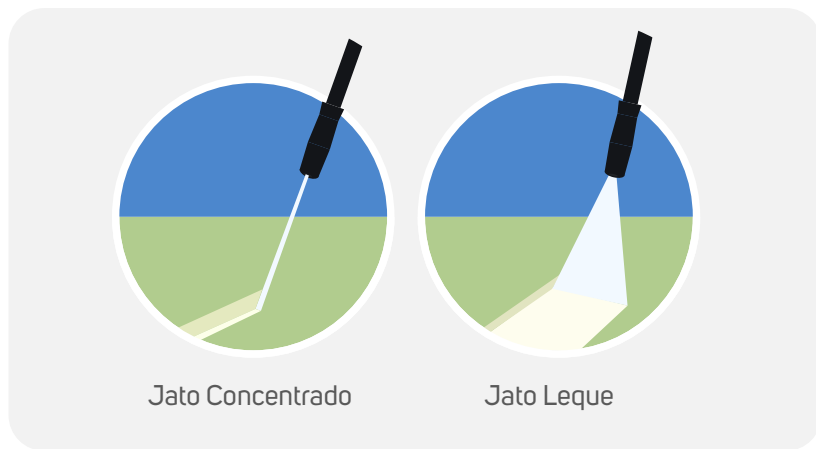

# JATO LEQUE OU CONCENTRADO?

Graças ao seu bico regulável, você pode ajustar o nível de saída da água para a ocasião que precisar.

**Wap**

ATACAMA BLACK

ON

OFF

## **WAP ATACAMA BLACK**

Economize até 80% de água em relação às mangueiras tradicionais.

**Wap**