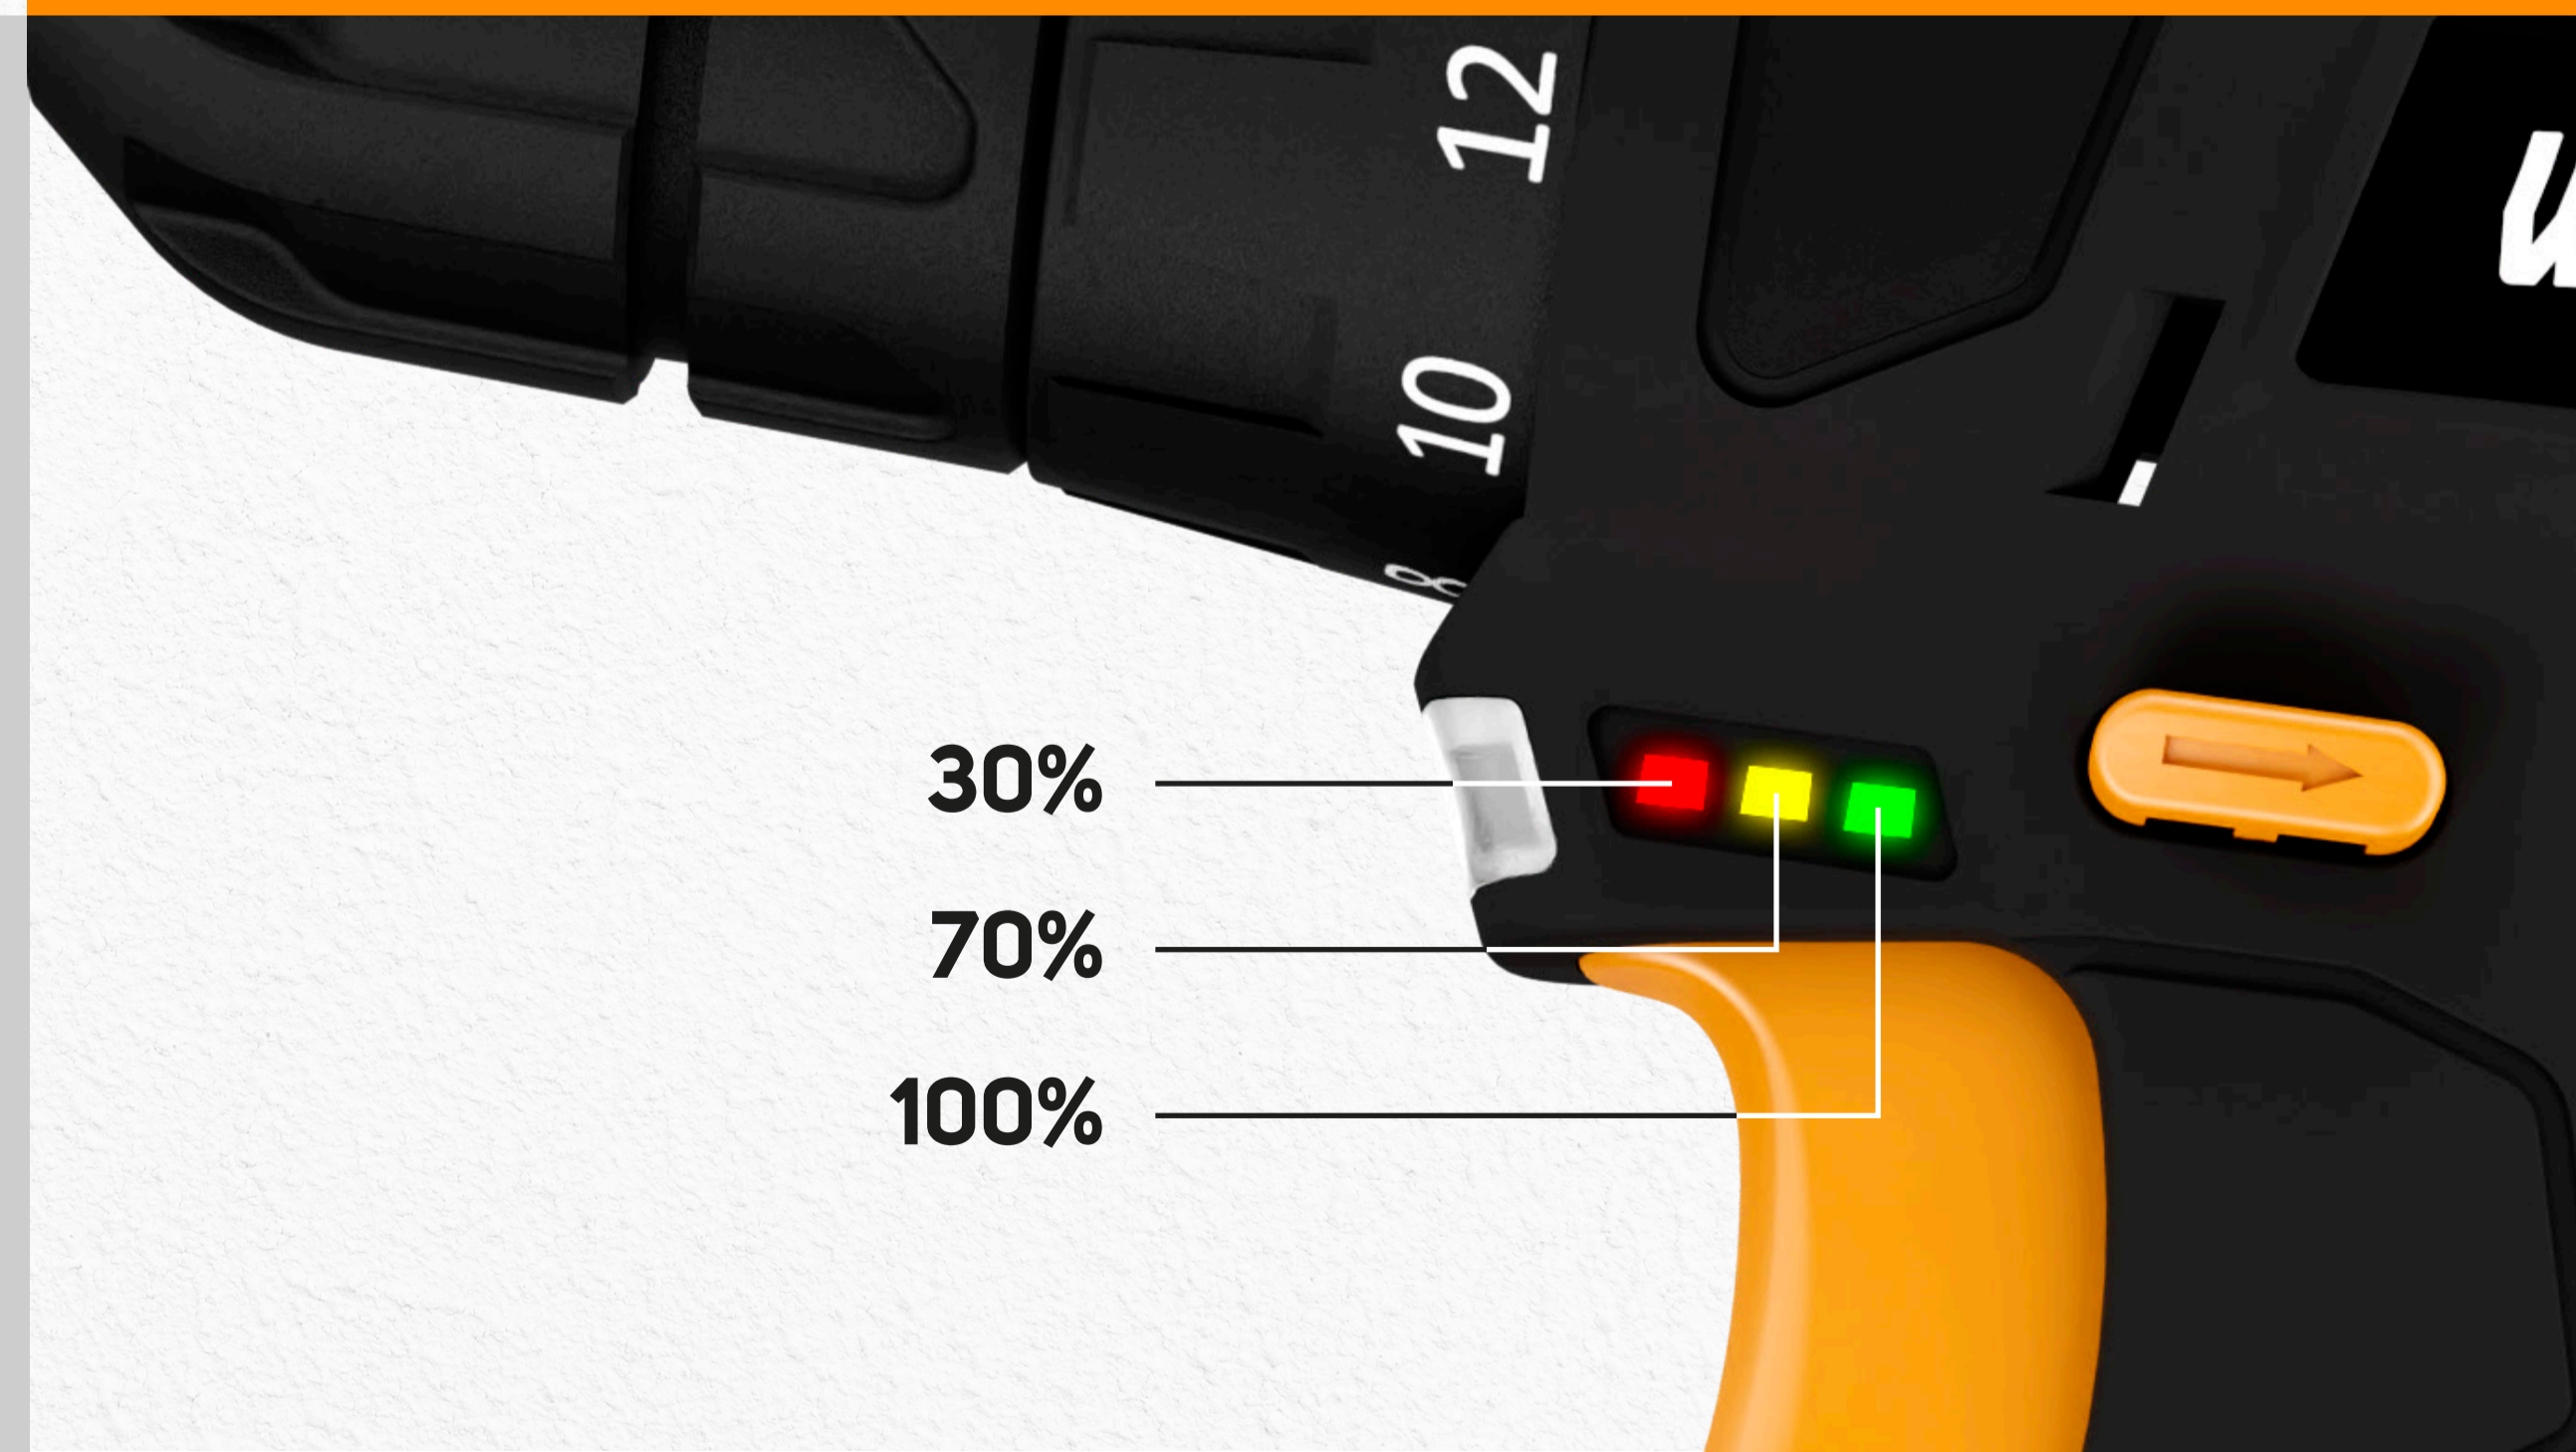

INDICADOR DE BATERIA

MAIOR CONTROLE DO SEU TEMPO DE USO

Garante que você sempre tenha carga suficiente para completar seus projetos.