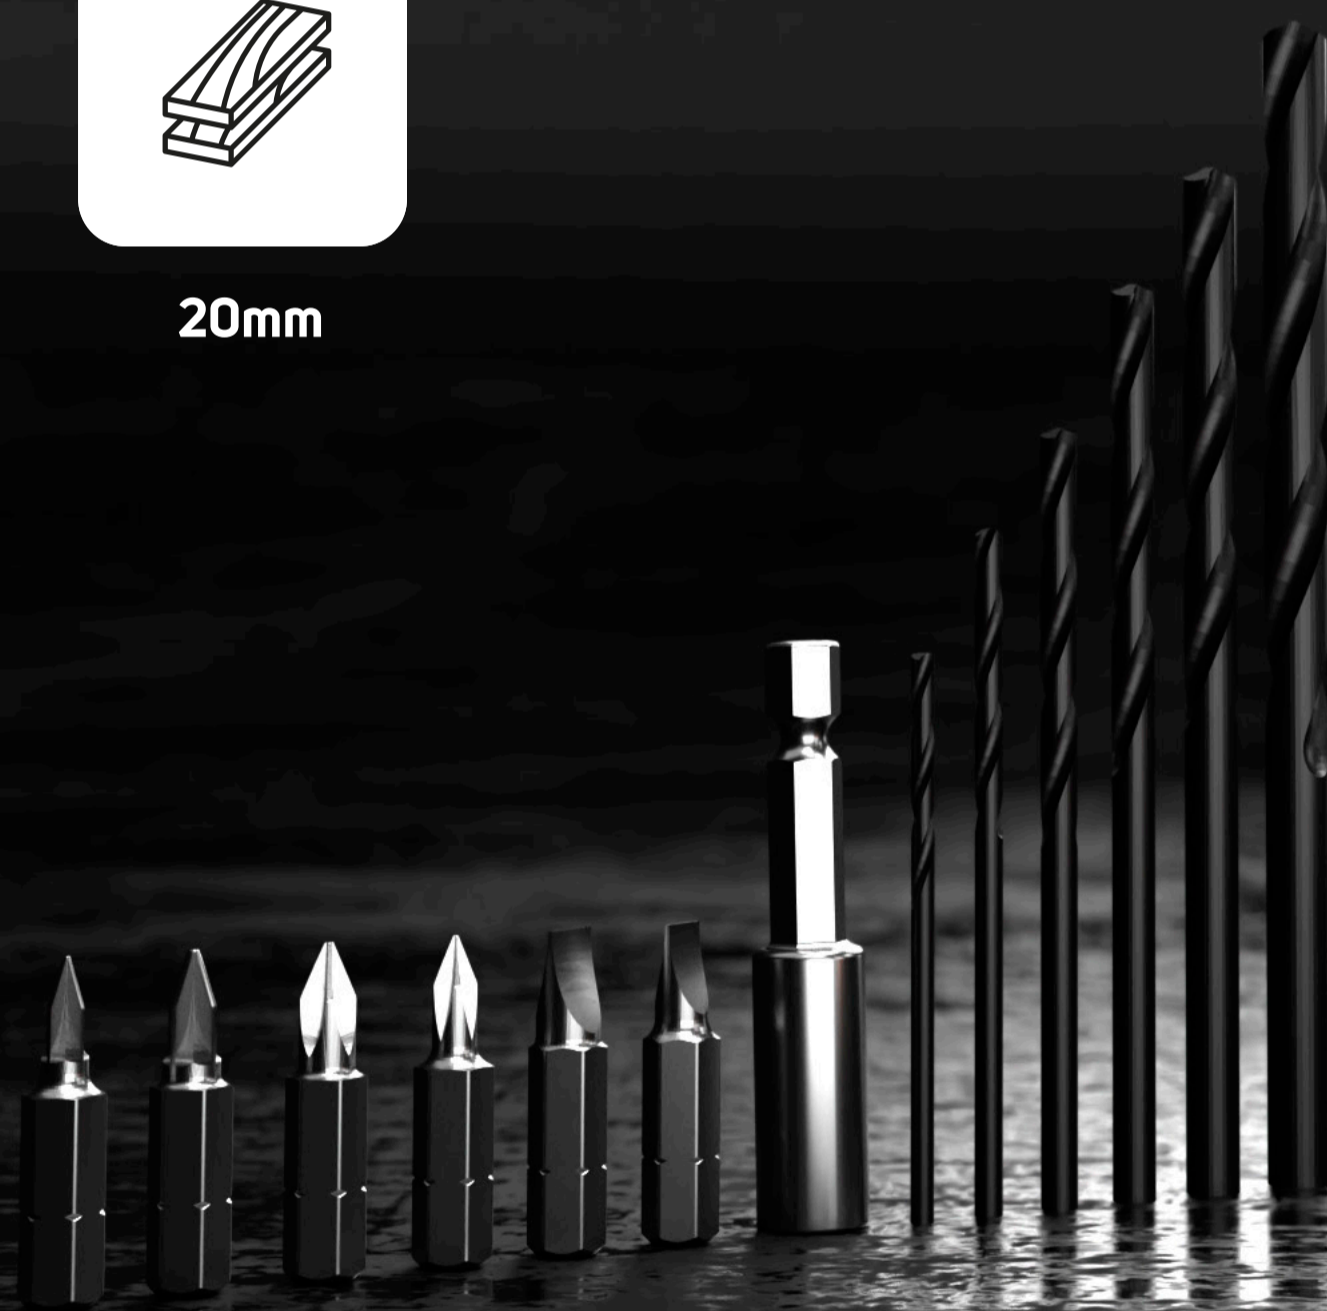

Wap

PARAFUSADEIRA E FURADEIRA **BPF 12K3 BLACK**

ROBUSTA
E COMPACTA

SELETOR DE
TORQUE

MANDRIL 3/8" (10mm)
APERTO RÁPIDO

12V

BATERIA
DE LI-ÍON

SELETOR DE TORQUE

VERSATILIDADE E PRECISÃO
EM SUAS MÃOS!

Equipada com seletor de torque de 18 níveis para parafusar e 1 nível para perfurar, você pode ajustar a ferramenta de acordo com suas necessidades.

CAPACIDADE DE PERFURAÇÃO

A WAP 12k3 Black é a escolha ideal para uma ampla gama de projetos.

6mm

20mm

LUZ DE LED INTEGRADA

MELHOR VISUALIZAÇÃO DO ESPAÇO

Você poderá trabalhar em espaços com pouca iluminação, garantindo precisão e segurança.

Frequência: 60 Hz

Rotações: 0 - 740 rpm

Torque máximo: 17 Nm

Mandril: 3/8" (0,8 - 10 mm)

Peso líquido: 1,1 kg

Dimensões do produto (C x L x A): 21,5 x 6,9 x 19 cm

SAIBA MAIS