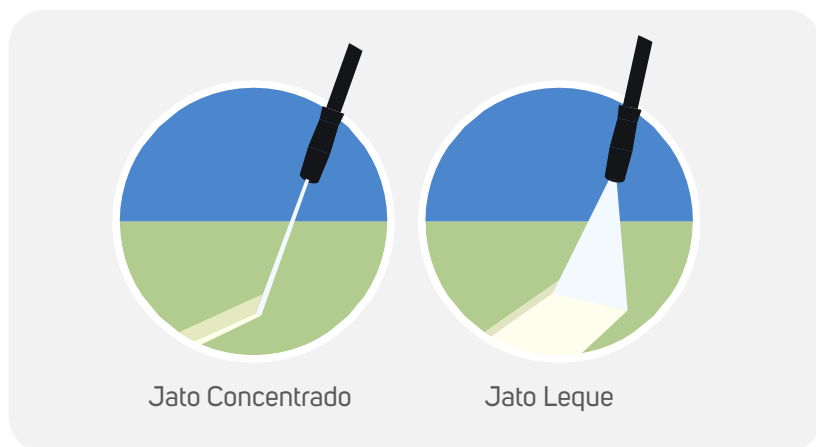

JATO LEQUE OU CONCENTRADO

Jato leque ou concentrado? Graças ao seu bico regulável, você pode ajustar o nível de saída da água para a ocasião que precisar.