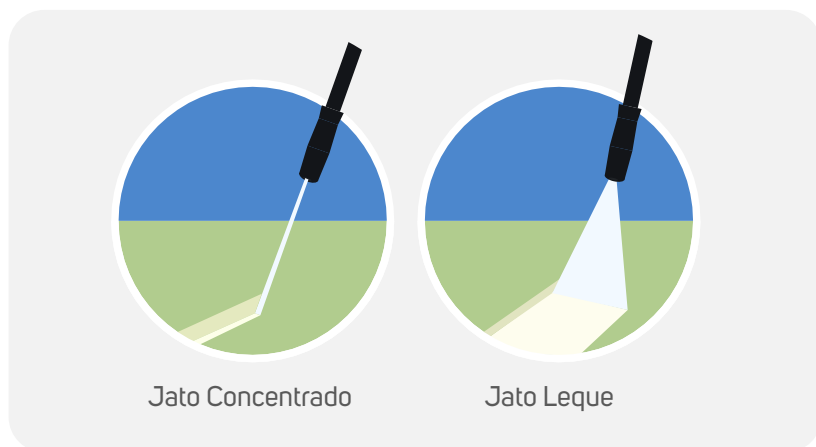

# JATO LEQUE OU CONCENTRADO

Jato leque ou concentrado? Graças ao seu bico regulável, você pode ajustar o nível de saída da água para a ocasião que precisar.