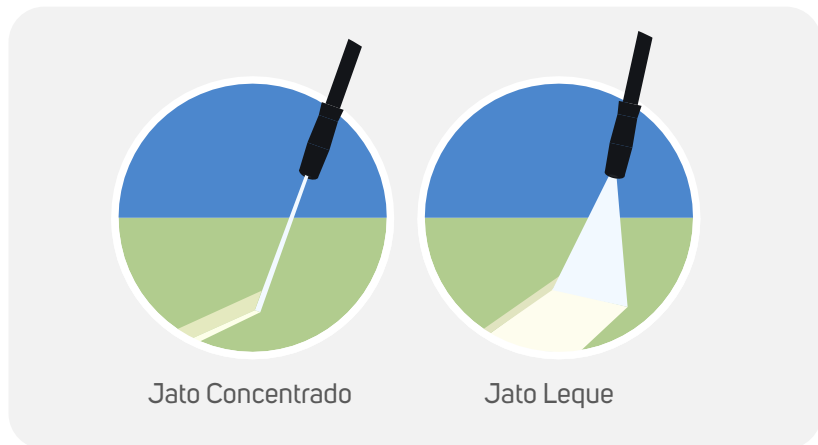

1750 PSI
PRESSÃO MÁXIMA

350 L/h
VAZÃO

**MAIS LIMPEZA SEM
ESFORÇO!**

Ideal para:

PAREDES

MOTOS

CARRO

COZINHA

CALÇADAS

BICICLETAS

BANHEIROS

JARDIM

Wap

JATO LEQUE OU CONCENTRADO

Com o bico regulável você pode ajustar o nível de saída da água para a ocasião que precisar.

Pronta em um click!

WAP ECO POWER 2200

Para fazer ECONOMIA!

Economize até 80% de água em relação às mangueiras tradicionais.

Suporte para mangueira, pistola, baioneta e lança

Rodas para transporte

Limpeza mais organizada e mais mobilidade para lavar!