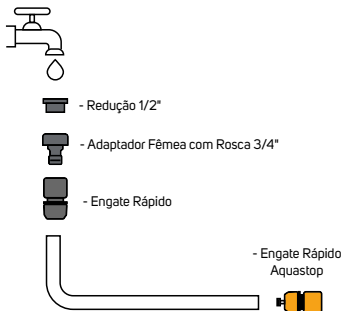

## Guia rápido de uso

- Se o engate Rápido com Aquastop for instalado no início da conexão, o fluxo de água sempre será contínuo

- Para o funcionamento correto do Aquastop o engate rápido deve ser instalado no lado oposto da torneira

Consulte o esquema  
completo de irrigação no  
QR code ao lado