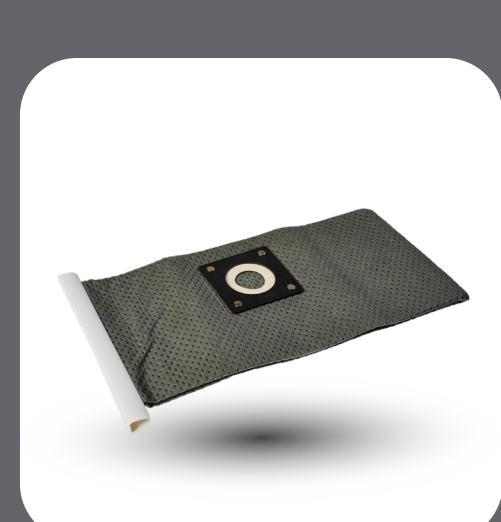

Wap

ASPIRADOR DE ÁGUA E PÓ

GTW 10

1400W

DE POTÊNCIA

PORTA ACESSÓRIOS

MAIS PRATICIDADE COM ACESSÓRIOS A MÃO

CONJUNTO COMPLETO DE ACESSÓRIOS PARA TODAS AS NECESSIDADES

Mangueira

Filtro espuma

Filtro de tecido lavável

Bico canto e escova

Bico múltiplo

Extensores de bico

ASPIRA
ÁGUA E PÓ

PRATICIDADE
RODAS E ALÇAS

BOCAL DE SOPRO

PARA SOPRAR FOLHAS OU ENCHER INFLÁVEIS

MAIS MOBILIDADE

ALCANÇA ATÉ 6 METROS SEM MUDAR DE TOMADA

IDEAL PARA

PISO

TAPETE

CARPETE

INDICADO PARA SÓLIDOS, PODE SER REUTILIZADO

COMPACTO SEM PERDER A EFICIÊNCIA.

ESPECIFICAÇÕES TÉCNICAS

Produto: Aspirador WAP GTW 10
Tensão: 127/220 V
Potência elétrica: 1400W
Volume total do recipiente: 10 L
Capacidade útil do recipiente para líquido: 3,4 L
Capacidade útil do recipiente para sólidos: 7 L
Comprimento da mangueira: 1,5 m
Comprimento do cabo elétrico: 2 m
Dimensões do produto (C x L x A): 28 x 28 x 38,5 cm