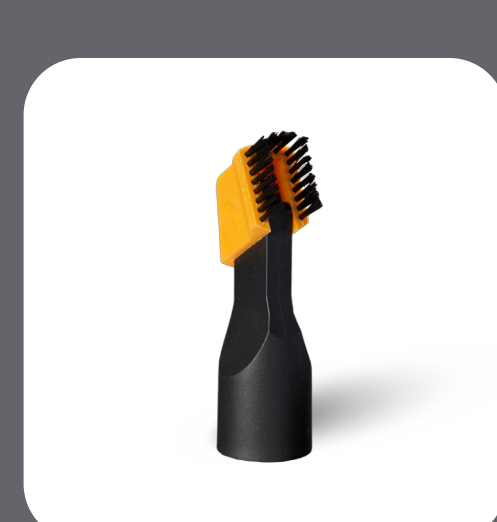

Wap

ASPIRADOR DE ÁGUA E PÓ

GTW 10

1400W

DE POTÊNCIA

PORTA ACESSÓRIOS

MAIS PRATICIDADE COM ACESSÓRIOS A MÃO

CONJUNTO COMPLETO DE ACESSÓRIOS PARA TODAS AS NECESSIDADES

Mangueira

Filtro espuma

Filtro de tecido lavável

Bico canto e escova

Bico múltiplo

Extensores de bico

ASPIRA
ÁGUA E PÓ

PRATICIDADE
RODAS E ALÇAS

BOCAL DE SOPRO

PARA SOPRAR FOLHAS OU ENCHER INFLÁVEIS

MAIS MOBILIDADE

ALCANÇA ATÉ 6 METROS SEM MUDAR DE TOMADA

IDEAL PARA

PISO

TAPETE

CARPETE

COLCHÃO

ESTOFADO

CARRO

ALÇA ERGONÔMICA

MAIS CONFORTO E FACILIDADE PARA USAR E TRANSPORTAR

CAPACIDADE

CAPACIDADE ÚTIL DE 3,4 L PARA ÁGUA E 7 L PARA SÓLIDOS

FILTRO DE TECIDO LAVÁVEL