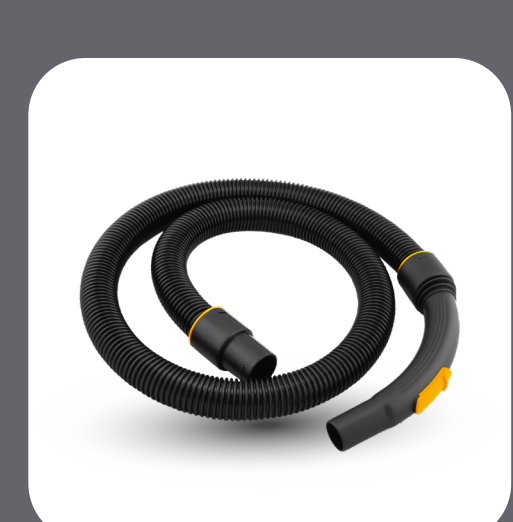

Wap

ASPIRADOR DE ÁGUA E PÓ

GTW 10

1400W

DE POTÊNCIA

PORTA ACESSÓRIOS

MAIS PRATICIDADE COM ACESSÓRIOS A MÃO

CONJUNTO COMPLETO DE ACESSÓRIOS PARA TODAS AS NECESSIDADES

Mangueira

Filtro espuma

Filtro de tecido lavável

Bico canto e escova

Bico múltiplo

Extensores de bico

ASPIRA
ÁGUA E PÓ

PRATICIDADE
RODAS E ALÇAS

BOCAL DE SOPRO

PARA SOPRAR FOLHAS OU ENCHER INFLÁVEIS

MAIS MOBILIDADE

ALCANÇA ATÉ 6 METROS SEM MUDAR DE TOMADA

IDEAL PARA

PISO

TAPETE

CARPETE

COLCHÃO

ESTOFADO

CARRO

ALÇA ERGONÔMICA

MAIS CONFORTO E FACILIDADE PARA USAR E TRANSPORTAR

CAPACIDADE

CAPACIDADE ÚTIL DE 3,4 L PARA ÁGUA E 7 L PARA SÓLIDOS

FILTRO DE TECIDO LAVÁVEL