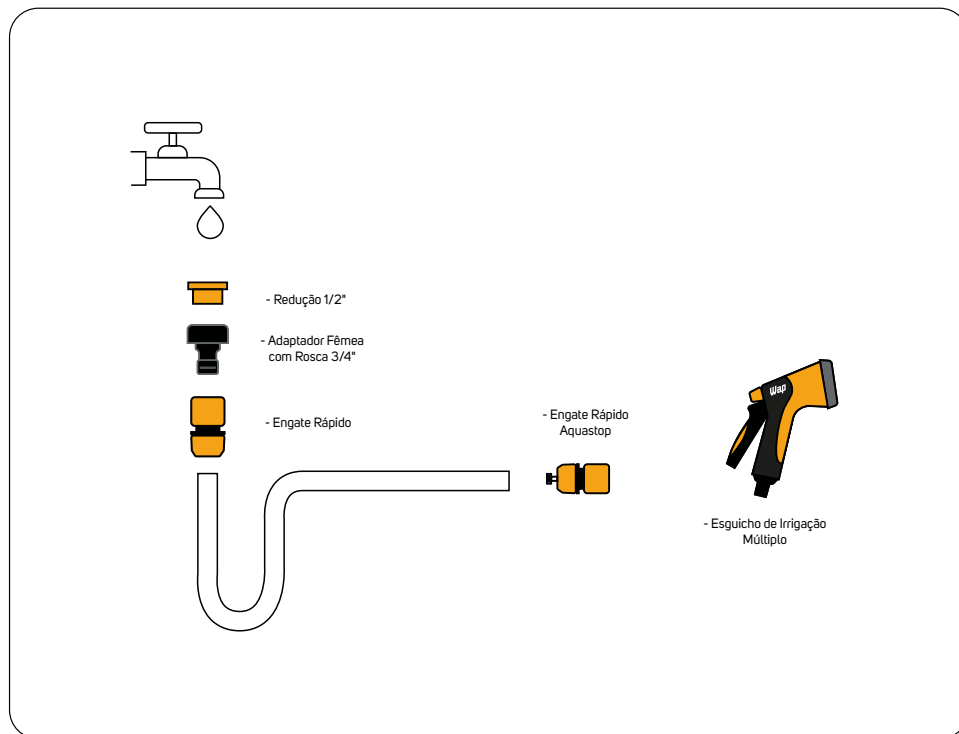

Guia rápido de uso

TIPOS DE JATO:

CONCENTRADO

NÉVOA

CÍRCULO

LEQUE

PLANO

DUCHA

CÔNICO

QUADRANGULAR

 <p>Adaptador fêmea</p>	<ul style="list-style-type: none"> - Componente redutor, sistema intercambiável que se adapta a todo o sistema de irrigação; - Rosca 3/4" e Redução 1/2".
 <p>Engate rápido</p>	<ul style="list-style-type: none"> - Conexão tipo click aos acessórios de irrigação, através de 3 garras; - Para mangueira de 1/2".
 <p>Engate rápido com Aquastop</p>	<ul style="list-style-type: none"> - Conexão tipo click aos acessórios de irrigação, através de 3 garras; - Com sistema Aquastop, que bloqueia a saída de água ao remover o esguicho; - Para mangueira de 1/2".
 <p>Esguicho irrigação múltiplo</p>	<ul style="list-style-type: none"> - Pega emborrachada; - Sistema de regulagem do fluxo de água; - Trava para fluxo contínua; - 8 posições de jato: concentrado; névoa; círculo; leque; plano; ducha; cônico e quadrangular; - Para mangueira de 1/2".