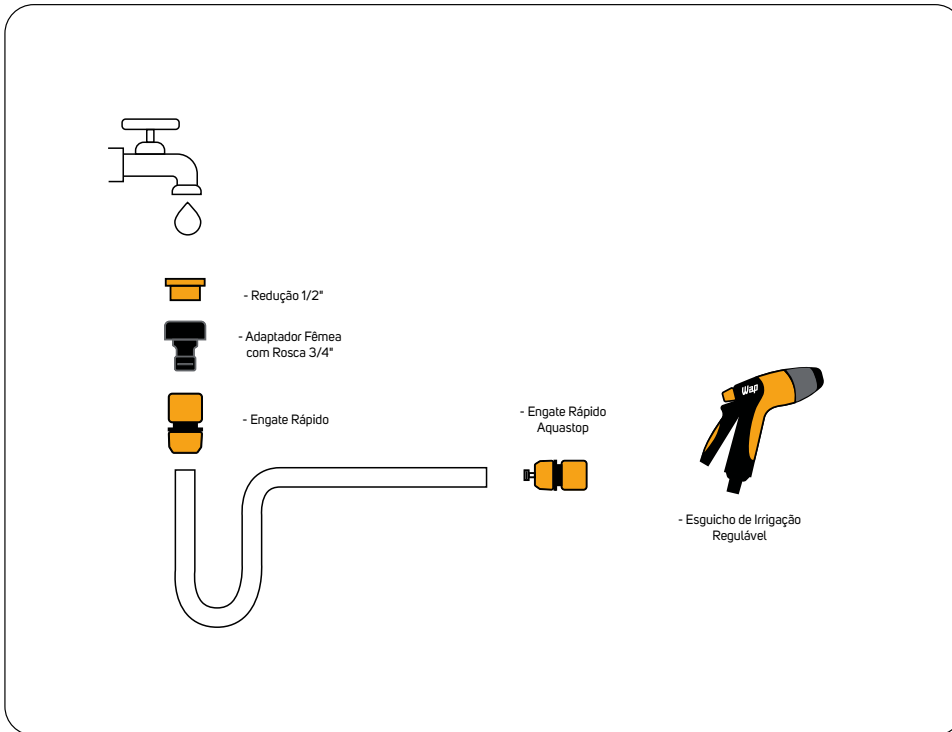

## TIPOS DE JATO:

CONCENTRADO

CÔNICO

|  |                              |  |
|--|------------------------------|--|
|  | Adaptador fêmea              | <ul style="list-style-type: none"> <li>- Componente redutor, sistema intercambiável que se adapta a todo o sistema de irrigação;</li> <li>- Rosca 3/4" e Redução 1/2".</li> </ul>  |
|  | Engate rápido                | <ul style="list-style-type: none"> <li>- Conexão tipo click aos acessórios de irrigação, através de 3 garras;</li> <li>- Para mangueira de 1/2".</li> </ul>  |
|  | Engate rápido com Aquastop   | <ul style="list-style-type: none"> <li>- Conexão tipo click aos acessórios de irrigação, através de 3 garras;</li> <li>- Com sistema Aquastop, que bloqueia a saída de água ao remover o esguicho;</li> <li>- Para mangueira de 1/2".</li> </ul>                 |
|  | Esguicho irrigação regulável | <ul style="list-style-type: none"> <li>- Pega emborrachada;</li> <li>- Sistema de regulagem do fluxo de água;</li> <li>- Trava para fluxo contínuo;</li> <li>- Sistema de regulagem do jato, concentrado e cônico.</li> <li>- Para mangueira de 1/2".</li> </ul> |