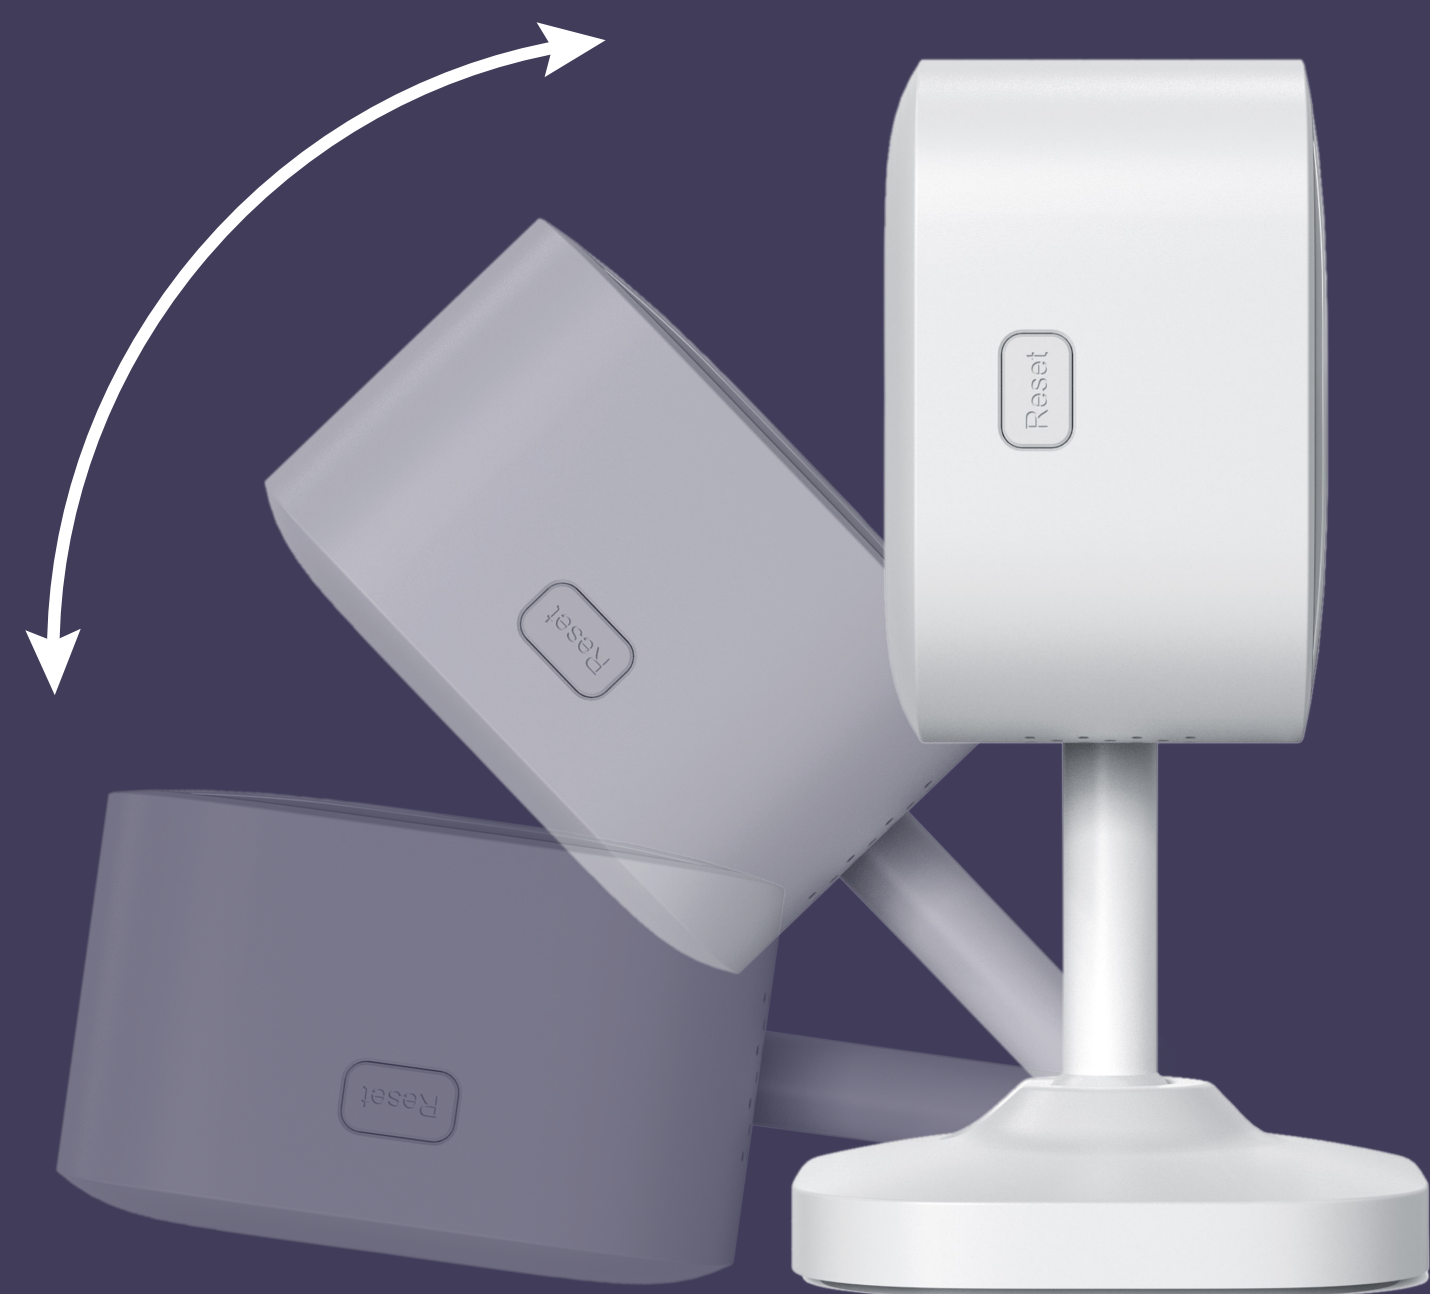

Wap

SMART CÂMERA FIXA **WAP LENS 100**

3 MP | FULL
HD

DETECÇÃO
DE **MOVIMENTO**

CÂMERA
INFRAVERMELHA

ACIONAMENTO
DE **ALARME**

**Segurança e proteção contínua
para ambientes internos.**

IMAGENS EM
ALTA DEFINIÇÃO

VISÃO NOTURNA

CÂMERA INFRAVERMELHA

Mantenha a segurança 24 horas por dia com visão noturna avançada, garantindo imagens claras mesmo em condições de pouca luz.

MONITORE SEU BEBÊ

Monitore seu filho a qualquer momento, receba alertas de movimento e sons e escute tudo em tempo real, garantindo mais tranquilidade para você.

AMPLO ÂNGULO DE VISÃO

ÂNGULO DE VISÃO DE 100°

Monitore áreas internas com o amplo ângulo de visão da lente, minimizando pontos cegos.

AJUSTE ANGULAR DE POSIÇÃO

CONFIGURAÇÃO VERSÁTIL

Ajuste de inclinação da câmera para uma melhor adaptação ao ambiente e mais possibilidades de uso.

DIFERENTES MODOS DE USO

A LENS 100 pode ser posicionada sobre uma superfície plana ou ser fixada na parede, proporcionando mais flexibilidade e eficácia no uso.

CONTROLE PELO SMARTPHONE

UTILIZANDO O APLICATIVO WAP CONNECT