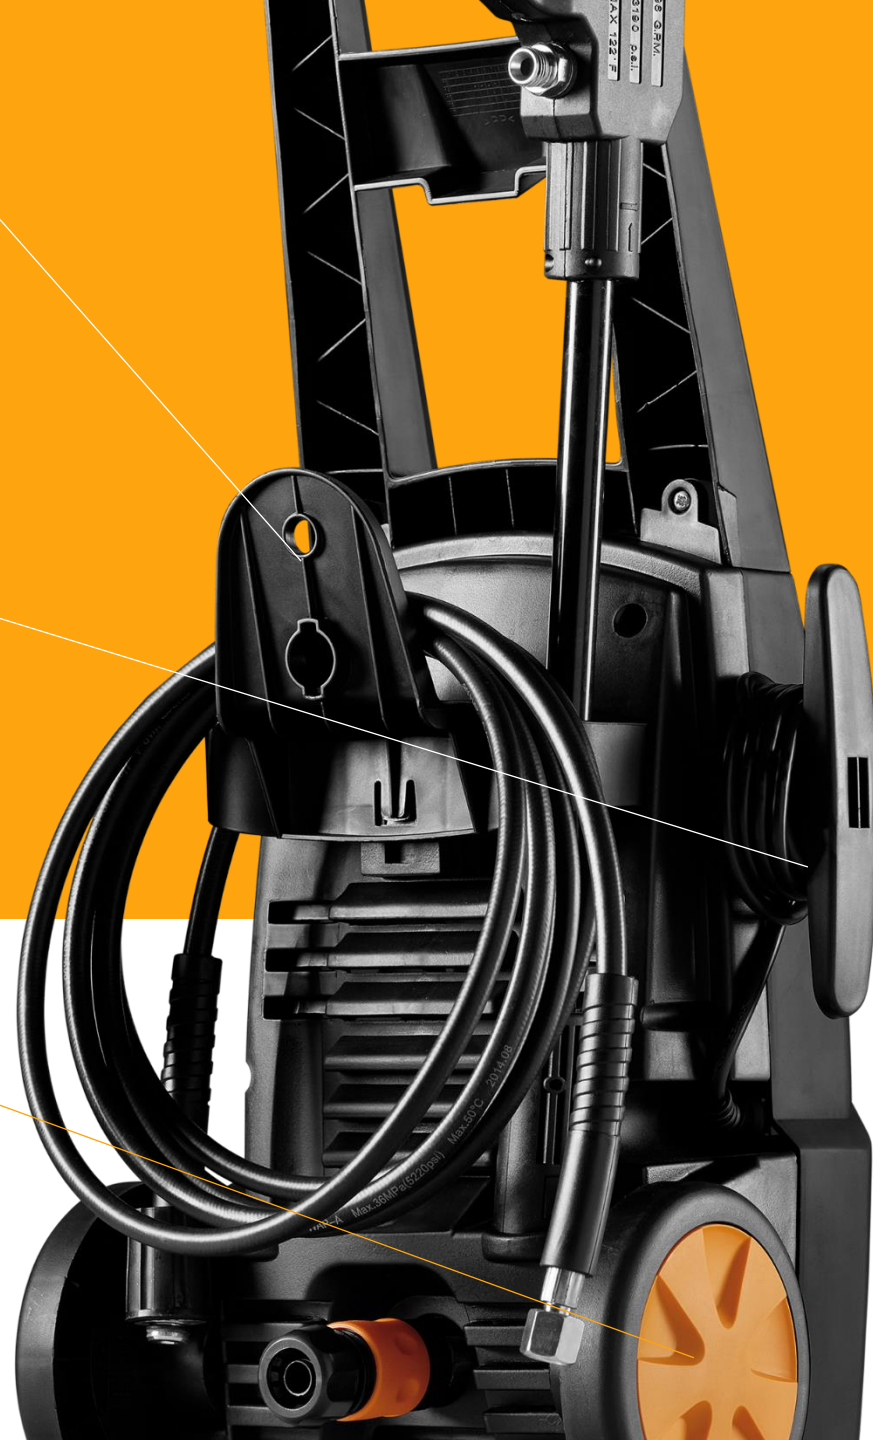

# MANGUEIRA DE DESOBSTRUÇÃO

A incrível **Mangueira de Desobstrução** por jato de água é um acessório original da **linha ULTRA da WAP**. Capaz de limpar e desobstruir canos e calhas, como um profissional.

- Mangueira resistente, flexível e durável;
- 2 metros de alcance;
- Facilita o trabalho de desobstrução de tubulações.

**Mais versatilidade para o seu trabalho.**

**Wap**

Desobstruir calhas

**Wap**

Suporte para mangueira,  
pistola, baioneta e lança

Suporte para  
cabo elétrico

Rodas para  
transporte

## MODELO FÁCIL DE USAR E LIMPAR

Equipada com suportes exclusivos para você acomodar mangueira, pistola e cabo elétrico de 5m facilitando sua movimentação.

Mangueira de  
desobstrução  
de 2m.

Mangueira de  
alta pressão  
de 3m.