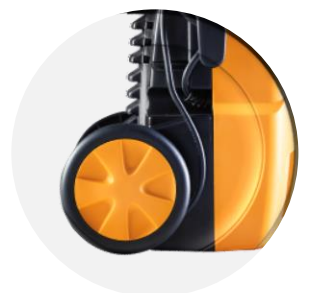

Suporte para
cabo elétrico

Rodas para
transporte

MODELO FÁCIL DE USAR E LIMPAR

Equipada com suportes exclusivos para você acomodar mangueira, pistola e cabo elétrico de 5m facilitando sua movimentação.