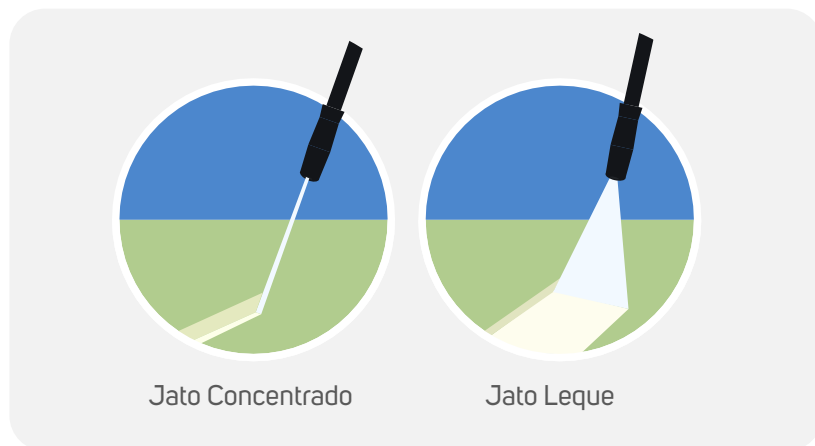

# JATO LEQUE OU CONCENTRADO

Com o bico regulável você pode ajustar o nível de saída da água para a ocasião que precisar.