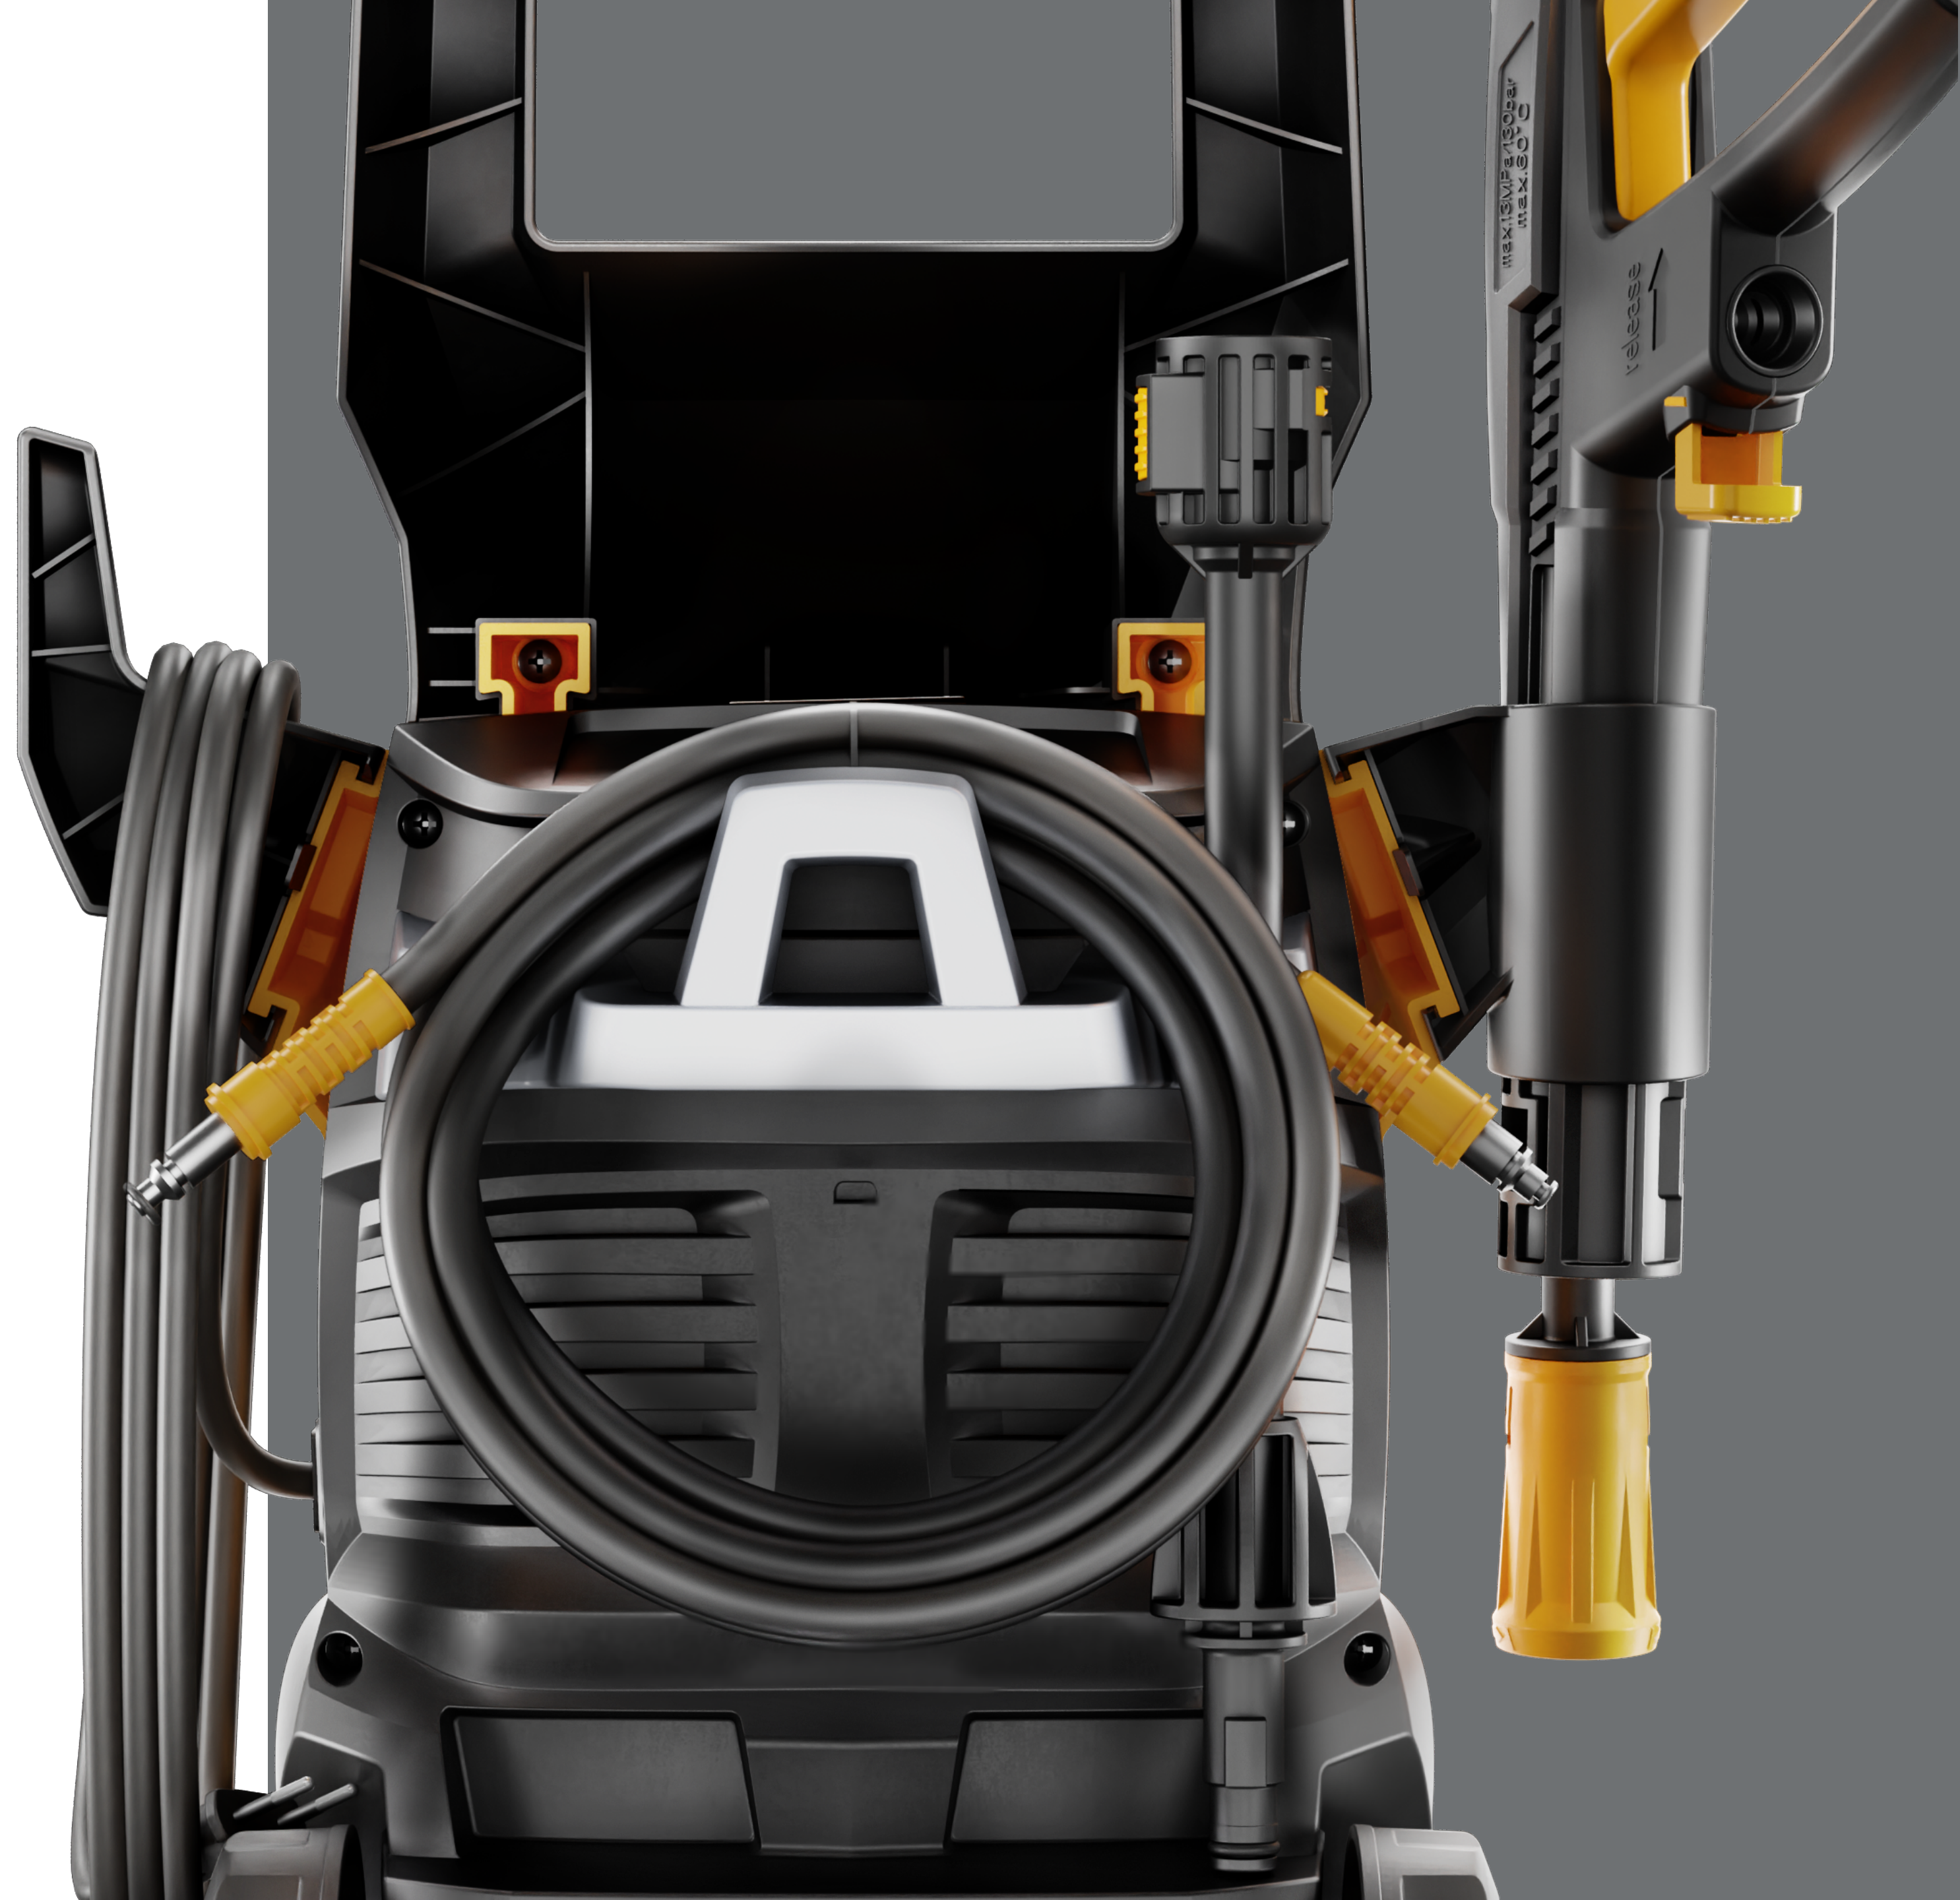

## PRESSÃO 1750 PSI

Alta pressão que garante limpeza profunda, tornando tarefas desafiadoras em superfícies diversas uma verdadeira facilidade.

## MANGUEIRA DE ALTA PRESSÃO

Com 3 metros de extensão, a mangueira de alta pressão torna a limpeza muito mais prática e você ganha muito mais autonomia.

## CABO DE ALIMENTAÇÃO

Alcança até 5 metros sem trocar de tomada, proporcionando mais praticidade e mobilidade.

## PORTA ACESSÓRIOS

ACESSÓRIOS SEMPRE À MÃO

Equipada com suportes exclusivos para você acomodar mangueira, pistola, bico regulável e baioneta, facilitando sua movimentação.