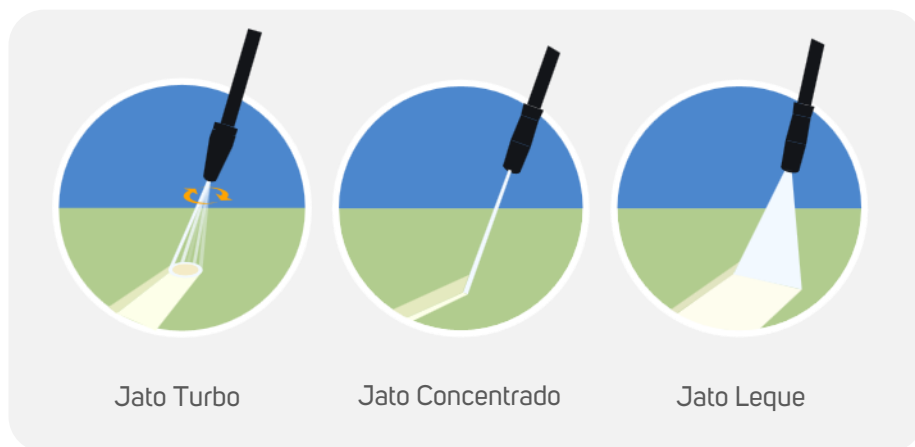

DESOBSTRUIR
CANO

DESOBSTRUIR
CALHA

DESOBSTRUIR
PIA

DESOBSTRUIR
PRIVADA

Wap

MANGUEIRA DE DESOBSTRUÇÃO

A incrível **Mangueira de Desobstrução** por jato de água é um acessório original da **linha ULTRA da WAP**. Capaz de limpar e desobstruir canos e calhas, como um profissional.

- Mangueira resistente, flexível e durável;
- 2 metros de alcance;
- Facilita o trabalho de desobstrução de tubulações.

Mais versatilidade para o seu trabalho.

Wap

MANGUEIRA DE DESOBSTRUÇÃO

Faça mais com a
**Desobstruidora e Lavadora
WAP PREMIUM ULTRA
2600**

Mangueira de desobstrução de 2m.

Aplicador de detergente

Mangueira de alta pressão de 5,5 m com trama de aço.

Pistola de alta pressão

Engate rápido

Wap

JATO LEQUE, CONCENTRADO OU TURBO?

Graças ao seu **bico regulável e bico turbo**, você pode ajustar o nível de saída da água para a ocasião que precisar.

WAP PREMIUM ULTRA 2600

Melhor opção em ECONOMIA

Poupe até 80% de água em relação às mangueiras tradicionais.

Wap

ON
OFF

PREMIUM
2600

Conteúdo da Caixa

1 WAP PREMIUM ULTRA 2600.