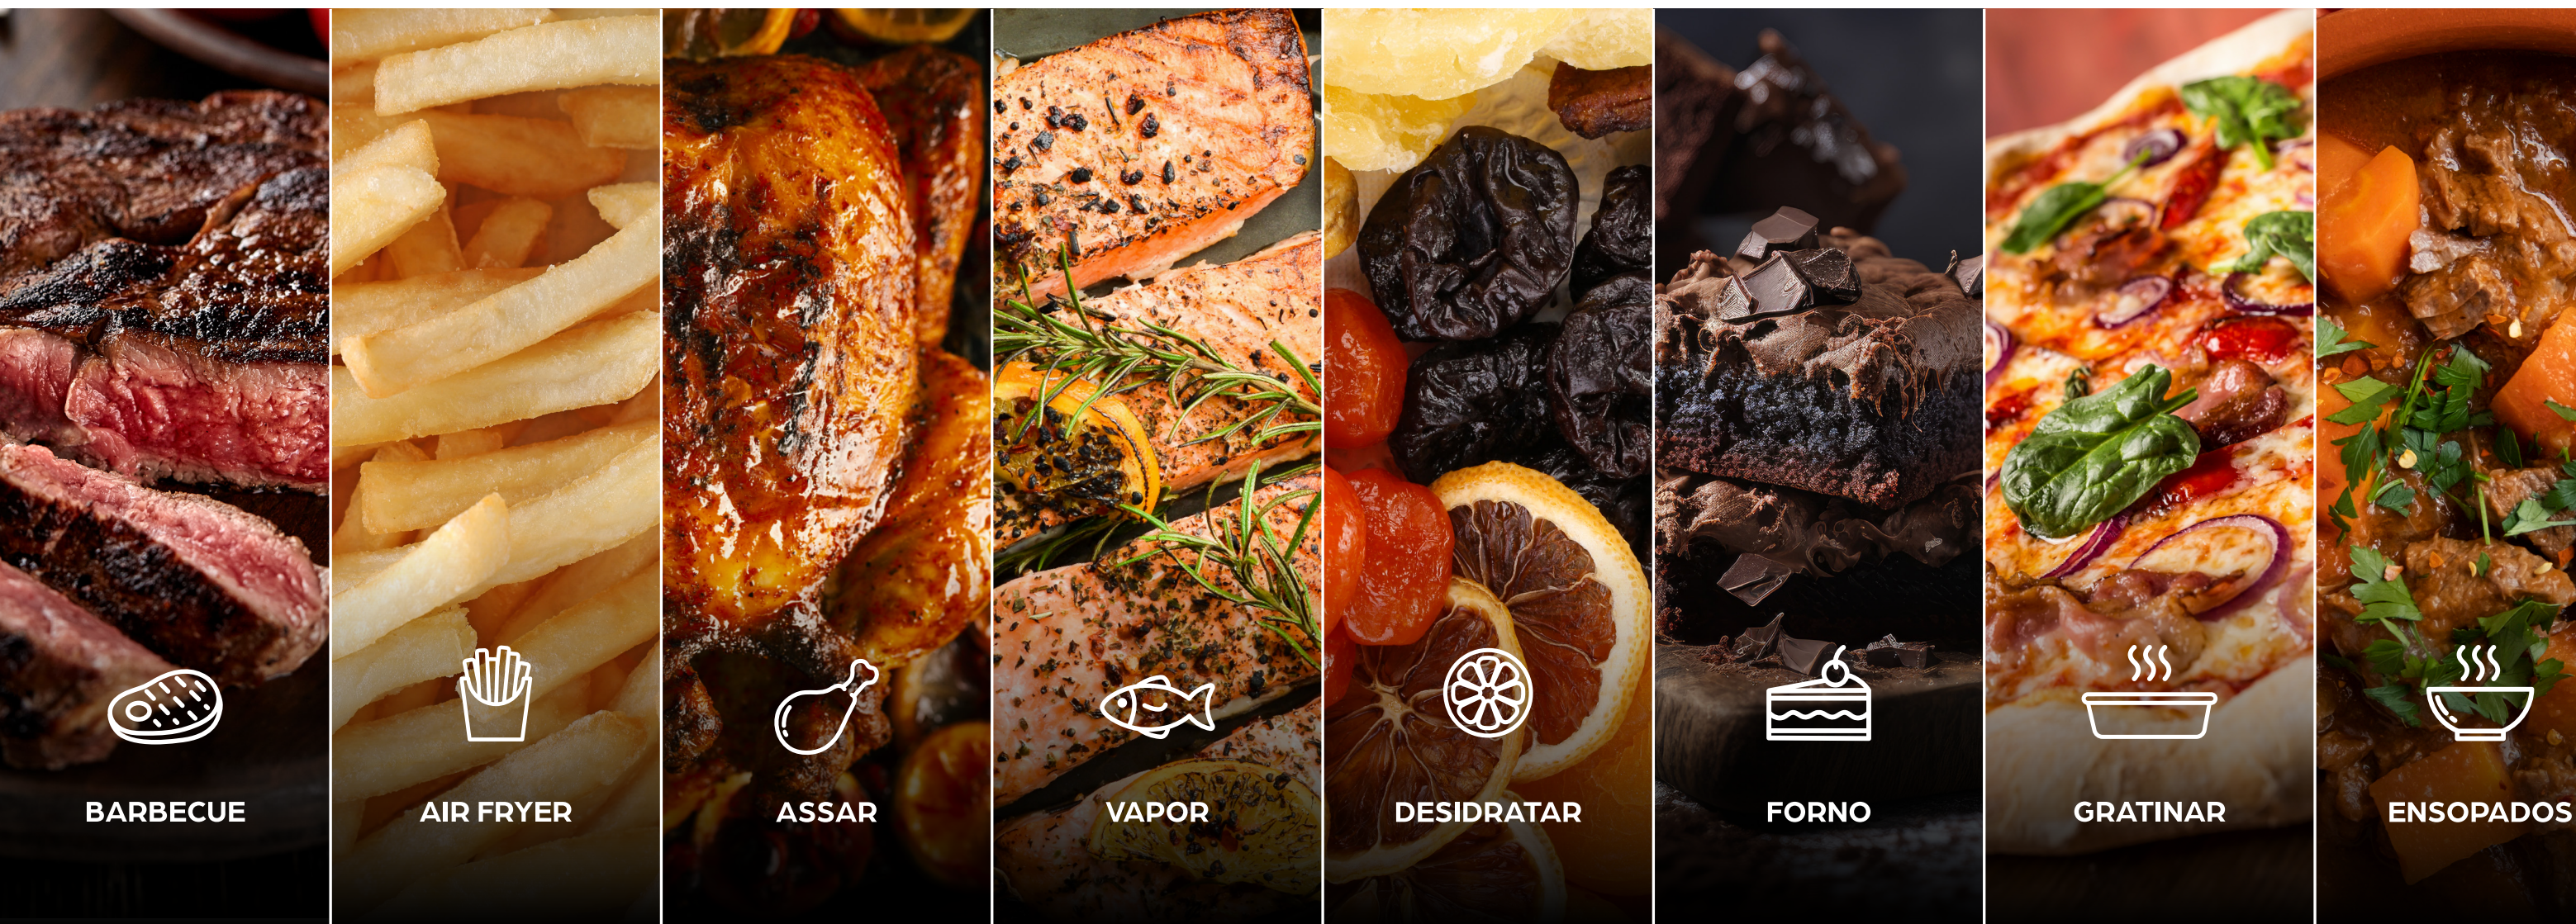

12 em 1

MAIS VERSATILIDADE