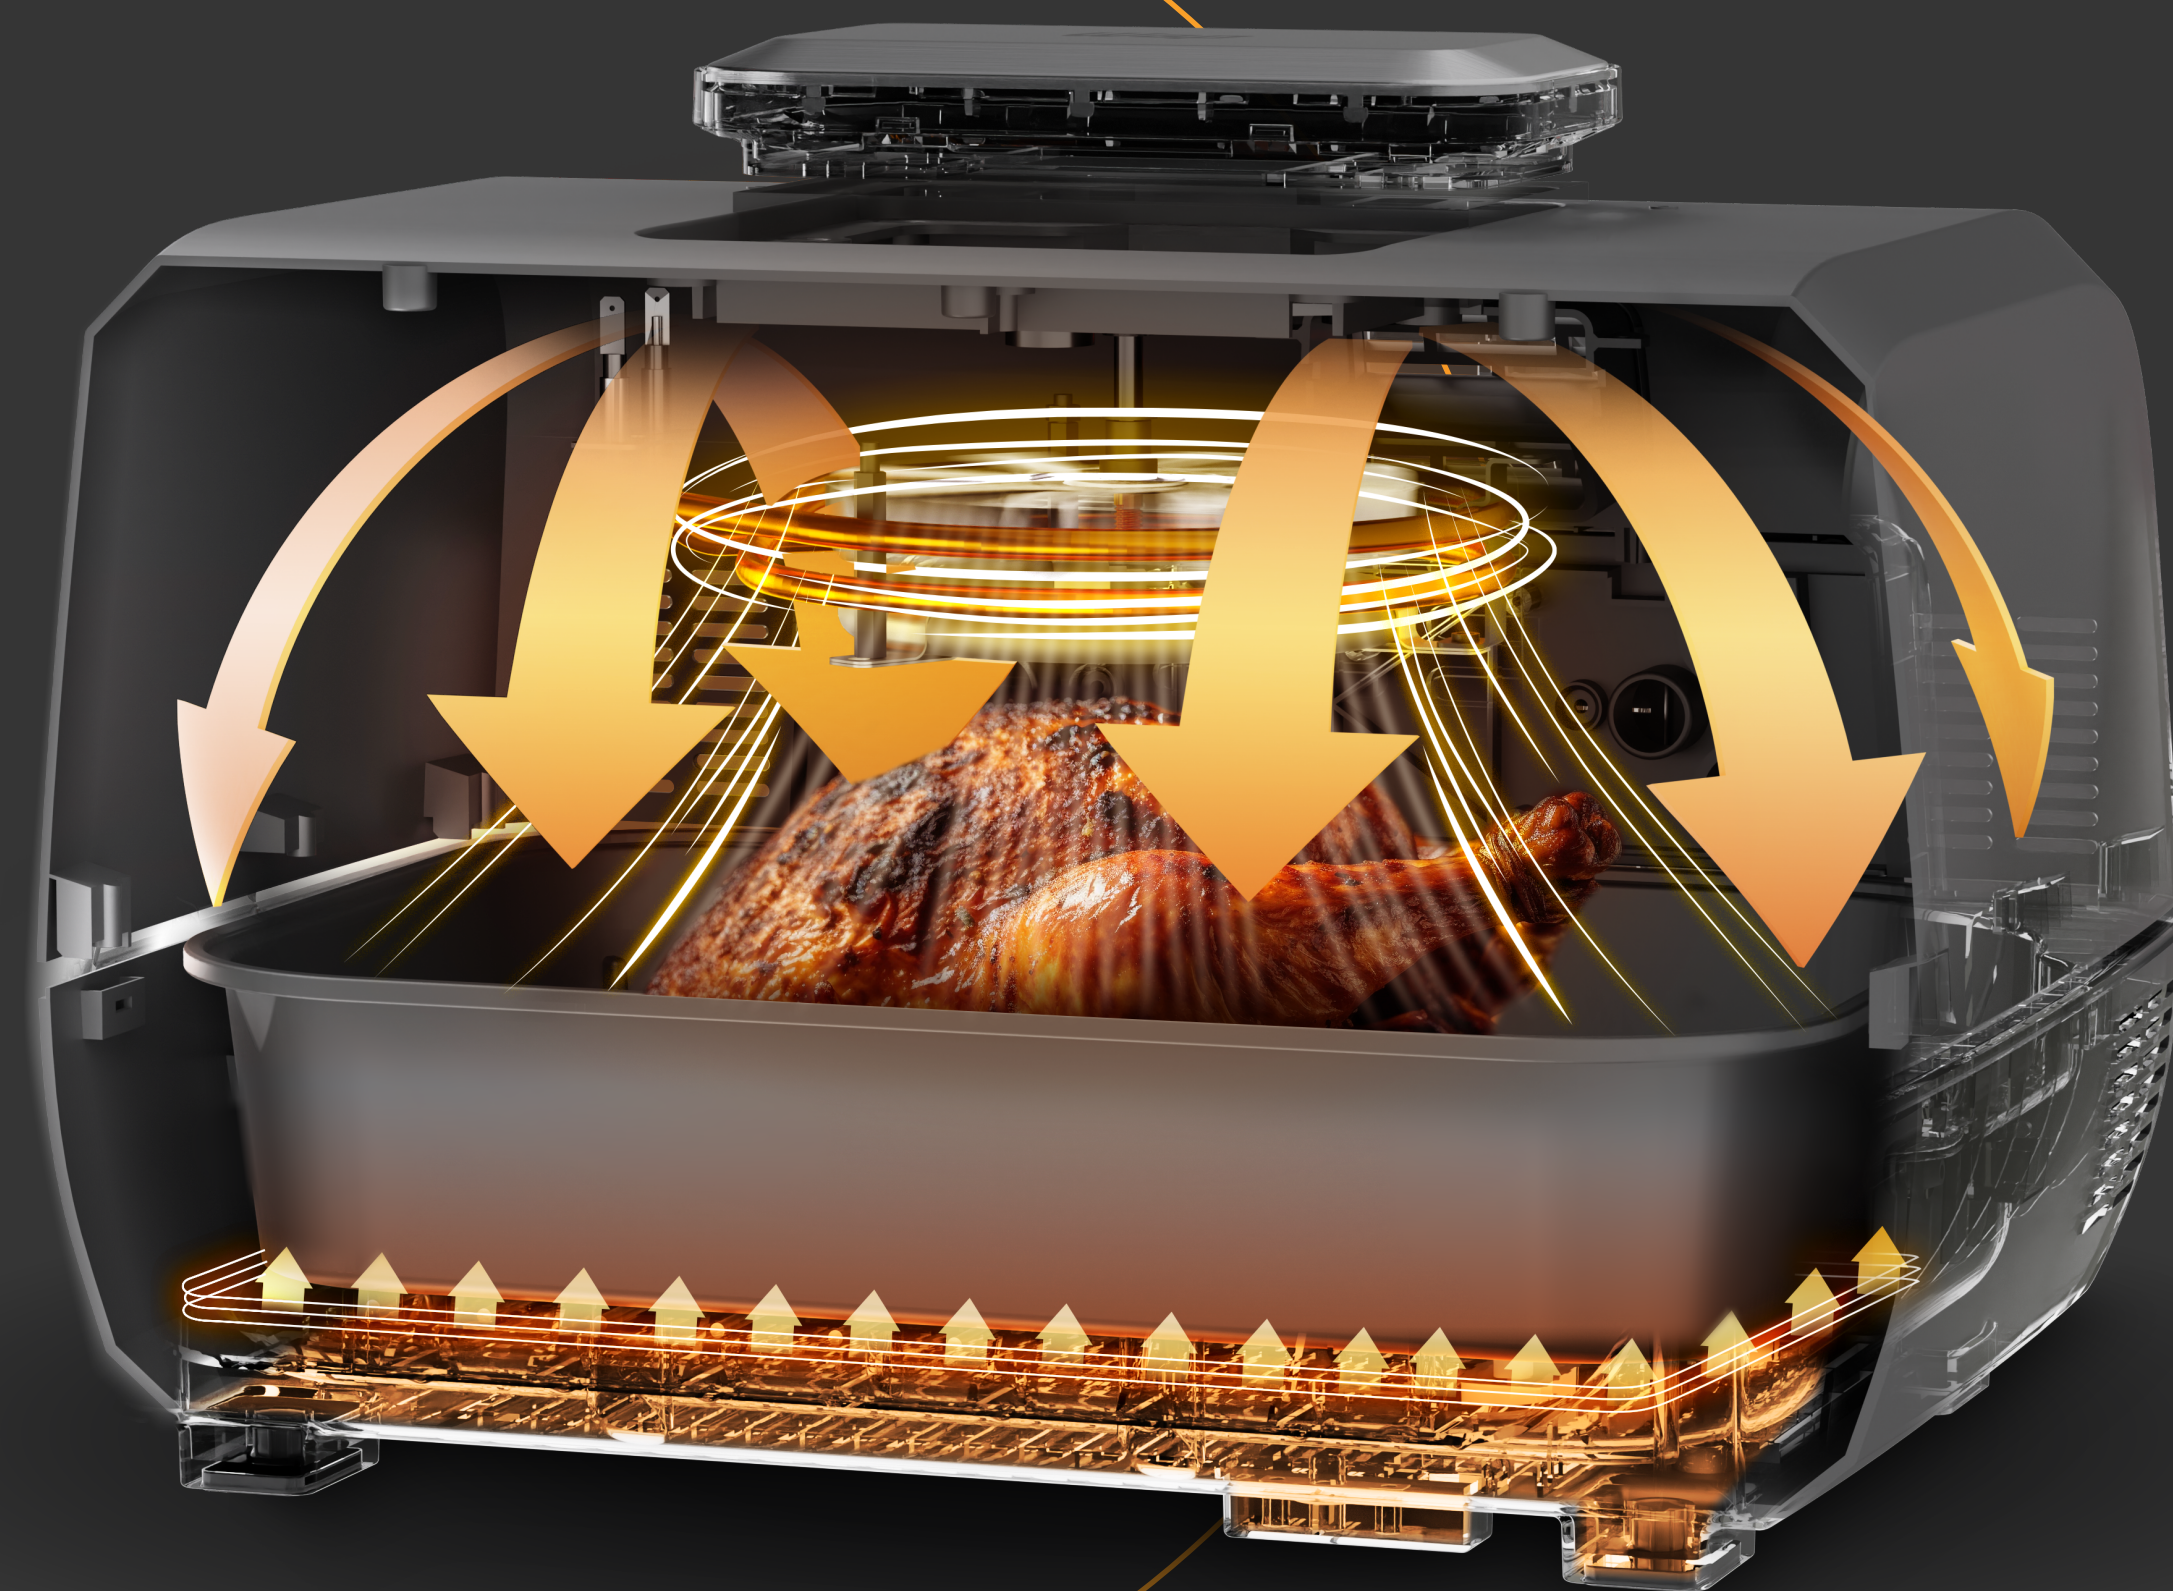

Wap

FRITADEIRA AIRFRY
BARBECUE

12 em 1

PAINEL DIGITAL
COM 12 FUNÇÕES

SMOKELESS TECHNOLOGY
NÃO PRODUZ FUMAÇA

4 PONTOS DE GRELHAR
BAIXA, MÉDIA, ALTA E MÁXIMA

PAINEL DIGITAL
COM DISPLAY DE LED

Painel digital com uma interface moderna e intuitiva para controlar suas preparações de maneira simples e eficaz.

DESLIGAMENTO AUTOMÁTICO
COM AVISO SONORO

TEMPERATURA
ATÉ 230°C

4 NÍVEIS DE TEMPERATURA PARA GRELHAR

Saboreie deliciosas carnes grelhadas, com aquela crosta irresistível e o succulento interior que só uma churrasqueira proporciona.

CONJUNTO COMPLETO DE ACESSÓRIOS

Transforme cada refeição em uma
experiência de **sabor e praticidade!**

**NÃO GRUDA,
É FÁCIL DE LIMPAR
E É MUITO MAIS PRÁTICO!**

ESCOVA PARA
LIMPEZA

GRELHA

CESTO PARA
FRITURAS

TAMPA DE VIDRO

REFRATÁRIO DE
ALUMÍNIO FUNDIDO

CIRCULAÇÃO DE AR
EM 360°

DUPLO SISTEMA
DE AQUECIMENTO

SMOKELESS TECHNOLOGY
NÃO PRODUZ FUMAÇA

12 em 1

MAIS VERSATILIDADE

12 funções em um único aparelho, a Barbecue amplia suas opções culinárias. Além de fritar, você pode assar, gratinar, utilizar como forno, desidratar, cozinhar lentamente, preparar pratos na chapa, fazer ensopados, cozinhar a vapor e manter seus pratos aquecidos.