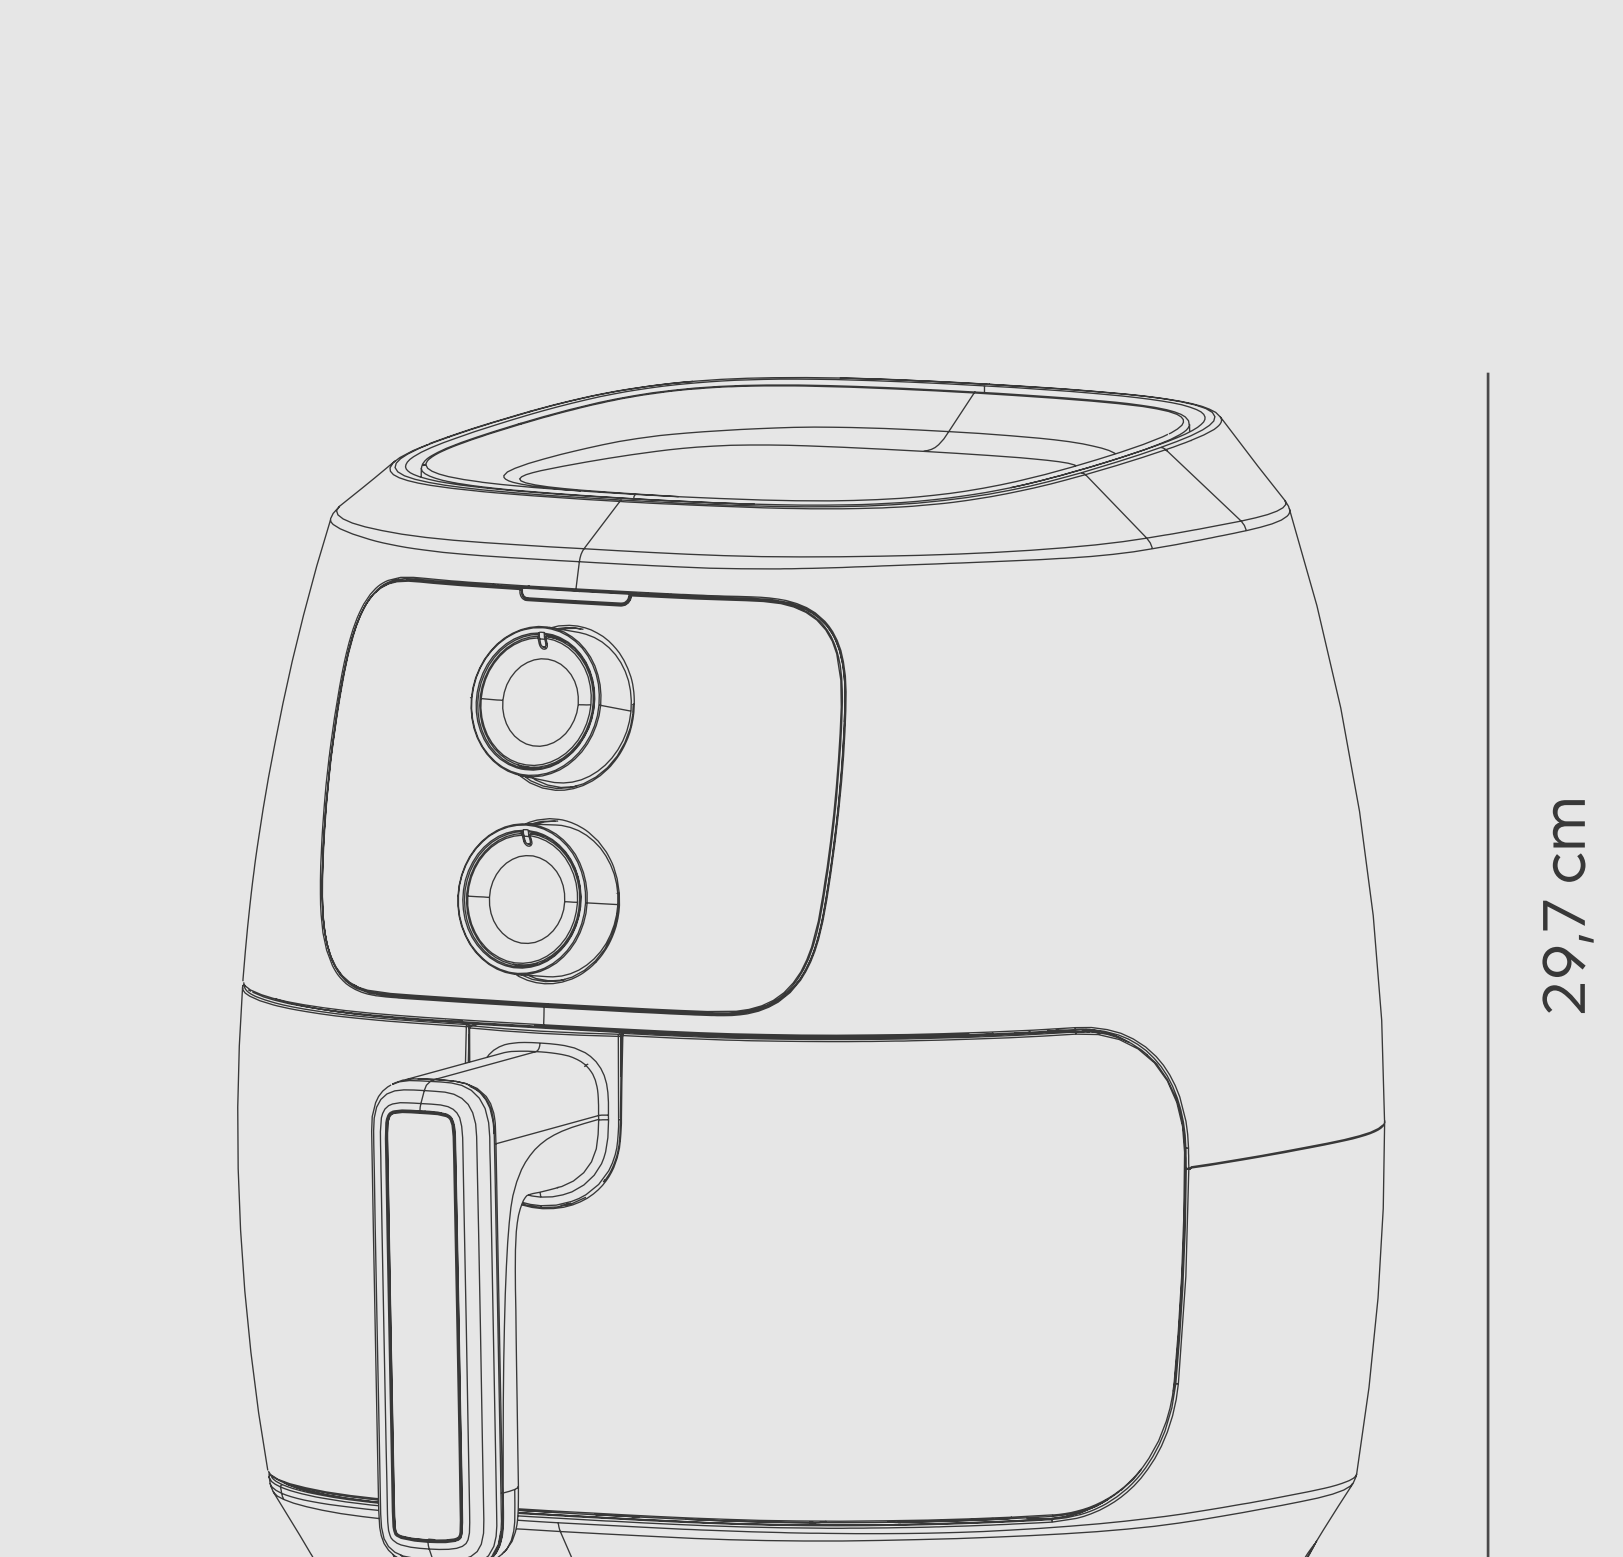

QUALIDADE QUE VOCE JÁ CONHECE
2 ANOS
2 ANOS DE GARANTIA

WAP AIRFRYER FAMILY 4L CINZA WAFR2-V

MANUAL DE INSTRUÇÕES

GRELHA REMOVÍVEL

1500W DE POTÊNCIA

TENSÃO: 127 OU 220V

CAPACIDADE TOTAL: 4L

REVESTIMENTO ANTIADERENTE