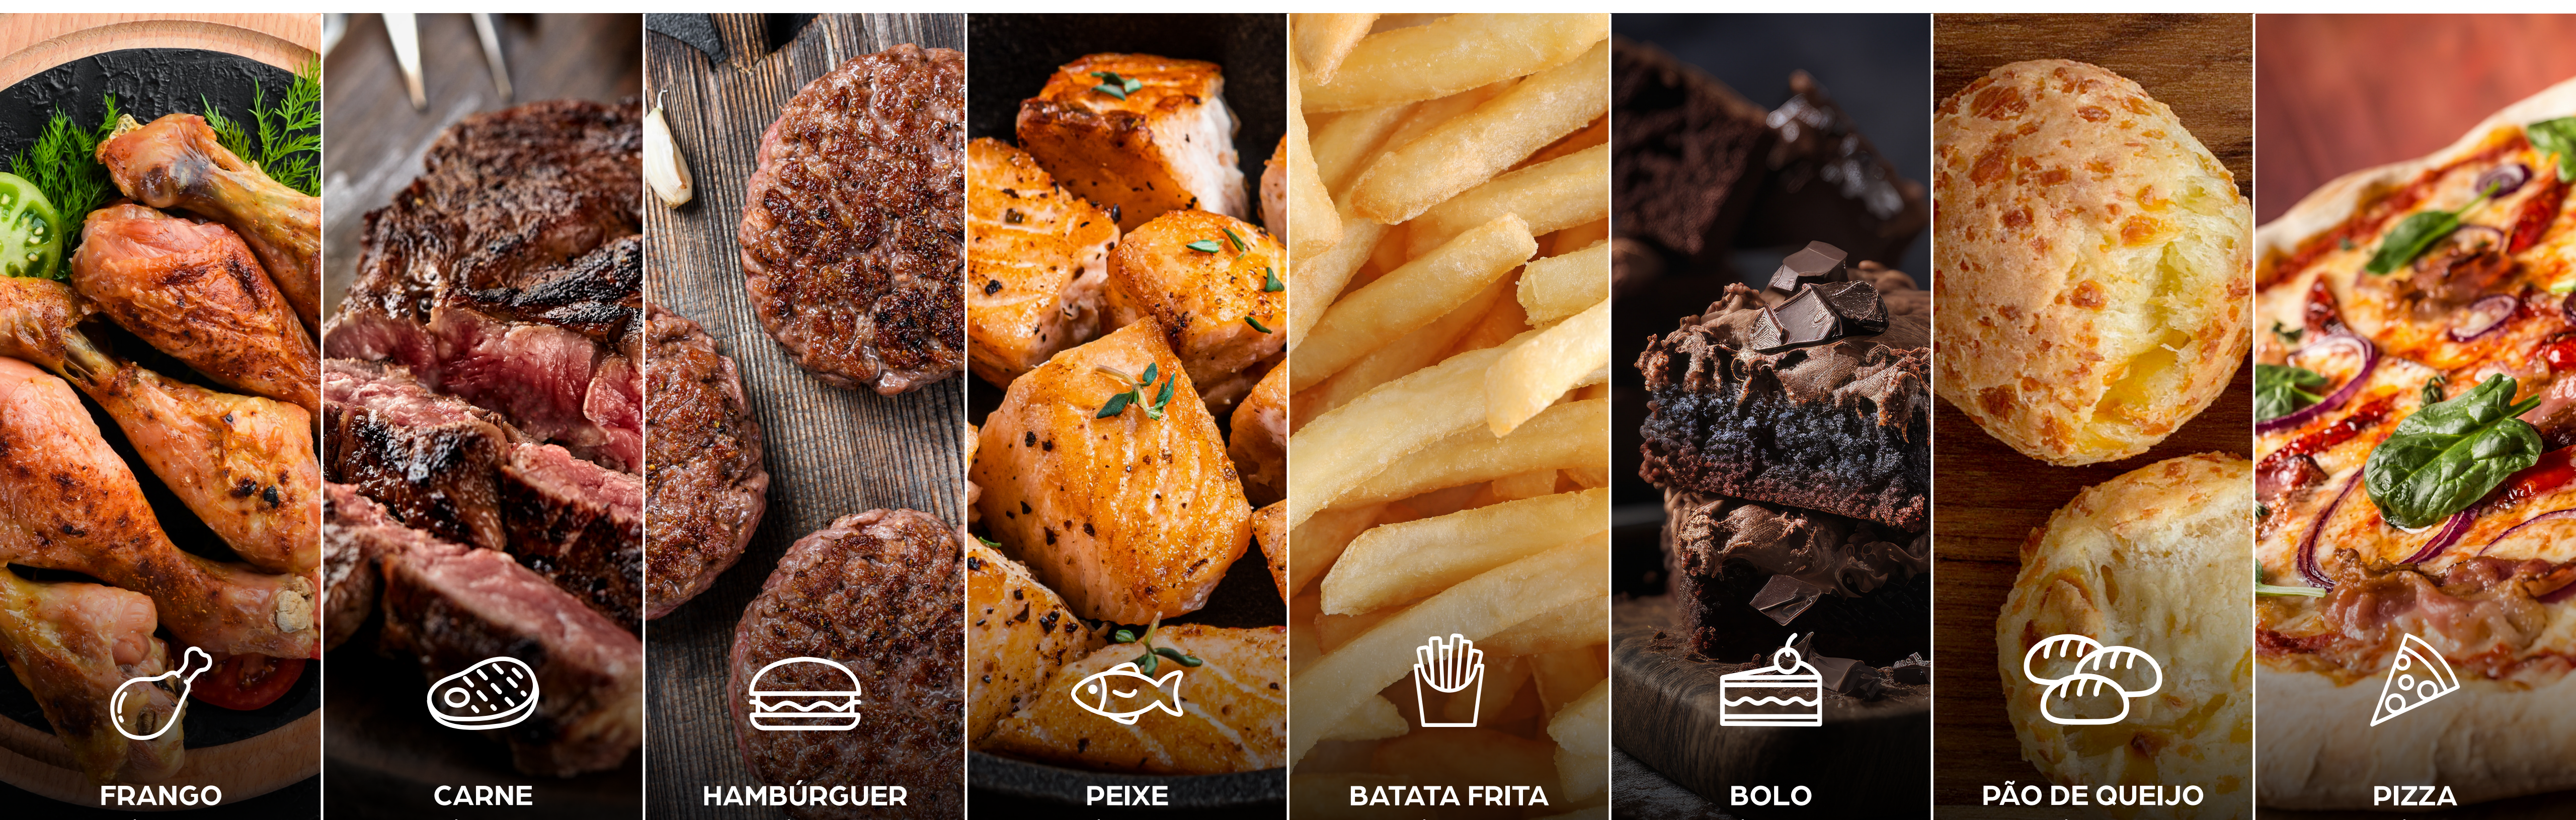

CIRCULAÇÃO DE AR EM 360°

Assa o alimento por igual, crocante por fora e macio por dentro, eliminando o óleo em excesso, proporcionando refeições mais saudáveis.

TIMER DE 60 MIN
COM AVISO SONORO

TEMPERATURA
DE 80°C ATÉ 200°C

FRITADEIRA SEM ÓLEO
MUITO MAIS SAUDÁVEL

Desfrute do sabor e da crocância perfeita ao fritar, assar, desidratar e tostar, tudo isso sem adicionar uma única gota de óleo

DESPERTE SUA CRIATIVIDADE

Descubra um mundo de sabores, desde suculentas carnes, até saborosos pratos de salmão, verduras e legumes. E não para por aí! Explore também o lado doce da sua Air Fryer com sobremesas como bolo de chocolate e muitas outras delícias.

FÁCIL DE LIMPAR

A Air Fryer Family 4L torna tudo mais fácil: a sua cozinha fica livre de gordura, fumaça e cheiro de fritura. Além disso, proporciona uma limpeza prática com a grelha removível em antiaderente.