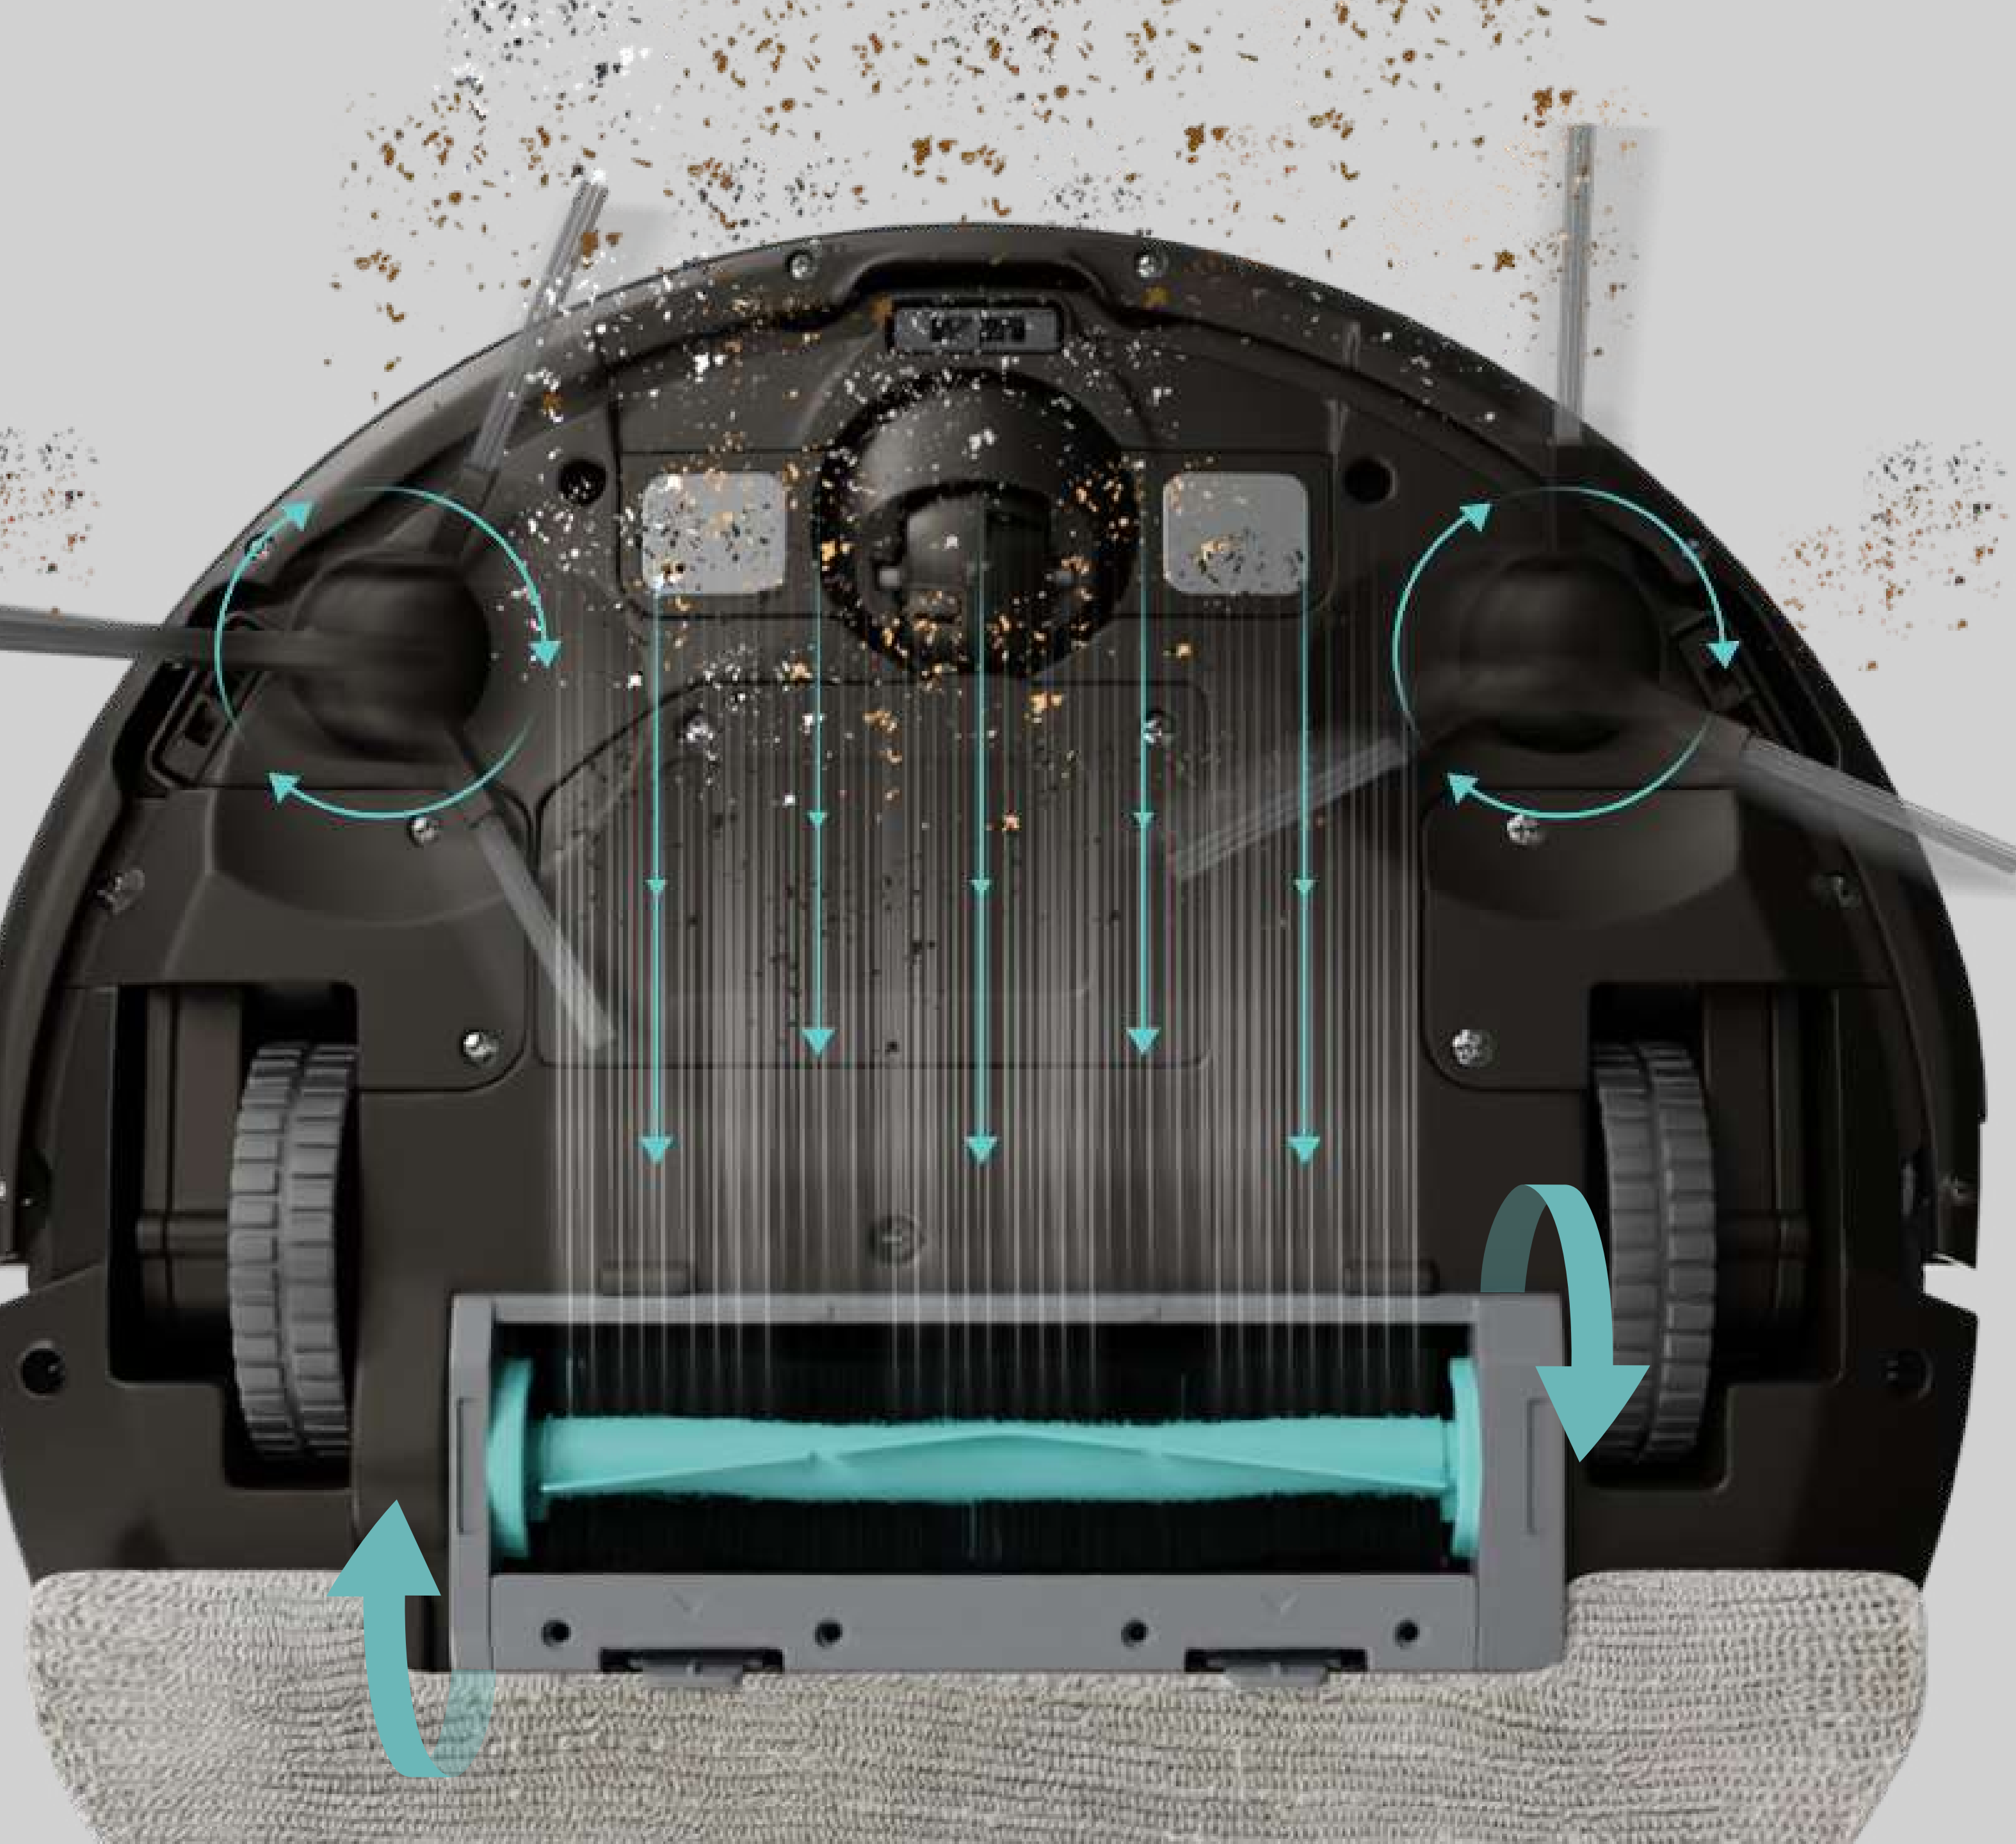

### **BASE CARREGADORA**

RETORNA SOZINHO  
PARA A BASE

## LIMPEZA 3 EM 1

VARRE, ASPIRA E PASSA PANO  
DE UMA SÓ VEZ!

As escovas puxam toda a sujeira  
enquanto o MOP de microfibra  
passa pano e libera água para uma  
limpeza mais completa e eficaz.

## BASE CARREGADORA

BATERIA SEMPRE CARREGADA!

O W400 volta sozinho para a base quando o nível de bateria está baixo. Sempre pronto para iniciar uma nova limpeza.

## RODAS EMBORRACHADAS

SOBE EM SUPERFÍCIES IRREGULARES

O W400 é capaz de se movimentar com facilidade subindo tapetes e em superfícies irregulares.