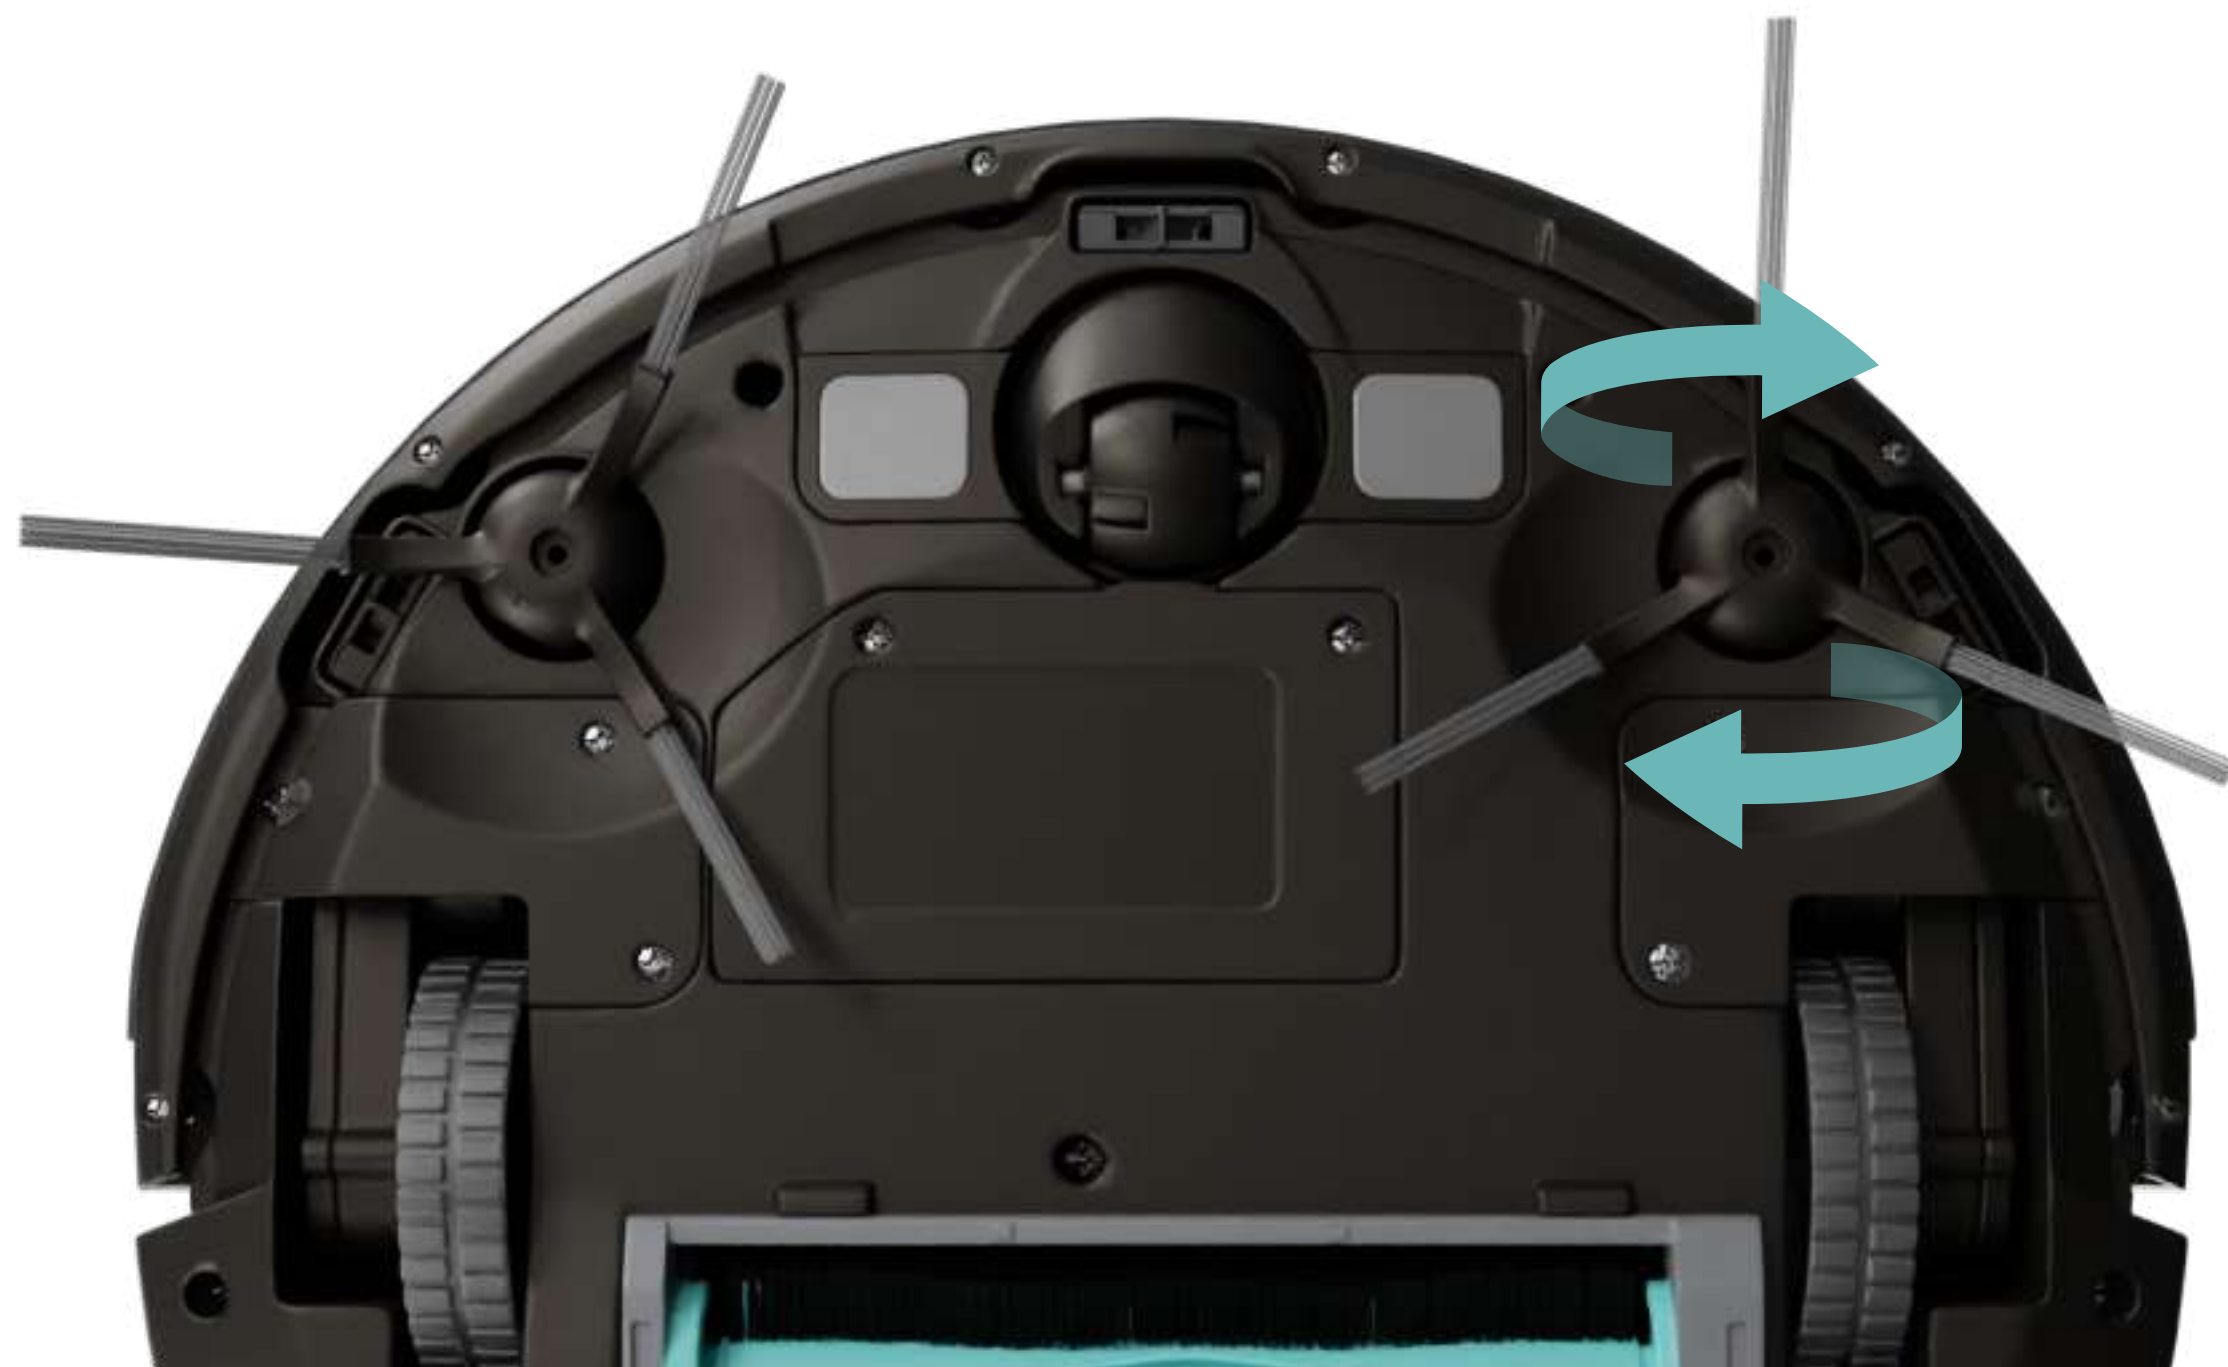

## RODAS EMBORRACHADAS

SOBE EM SUPERFÍCIES IRREGULARES

O W400 é capaz de se movimentar com facilidade subindo tapetes e em superfícies irregulares.

## ESCOVAS GIRATÓRIAS

LIMPE TODOS OS CANTOS

As duas escovas laterais auxiliam a o robô a limpar todos os cantos da sua casa.