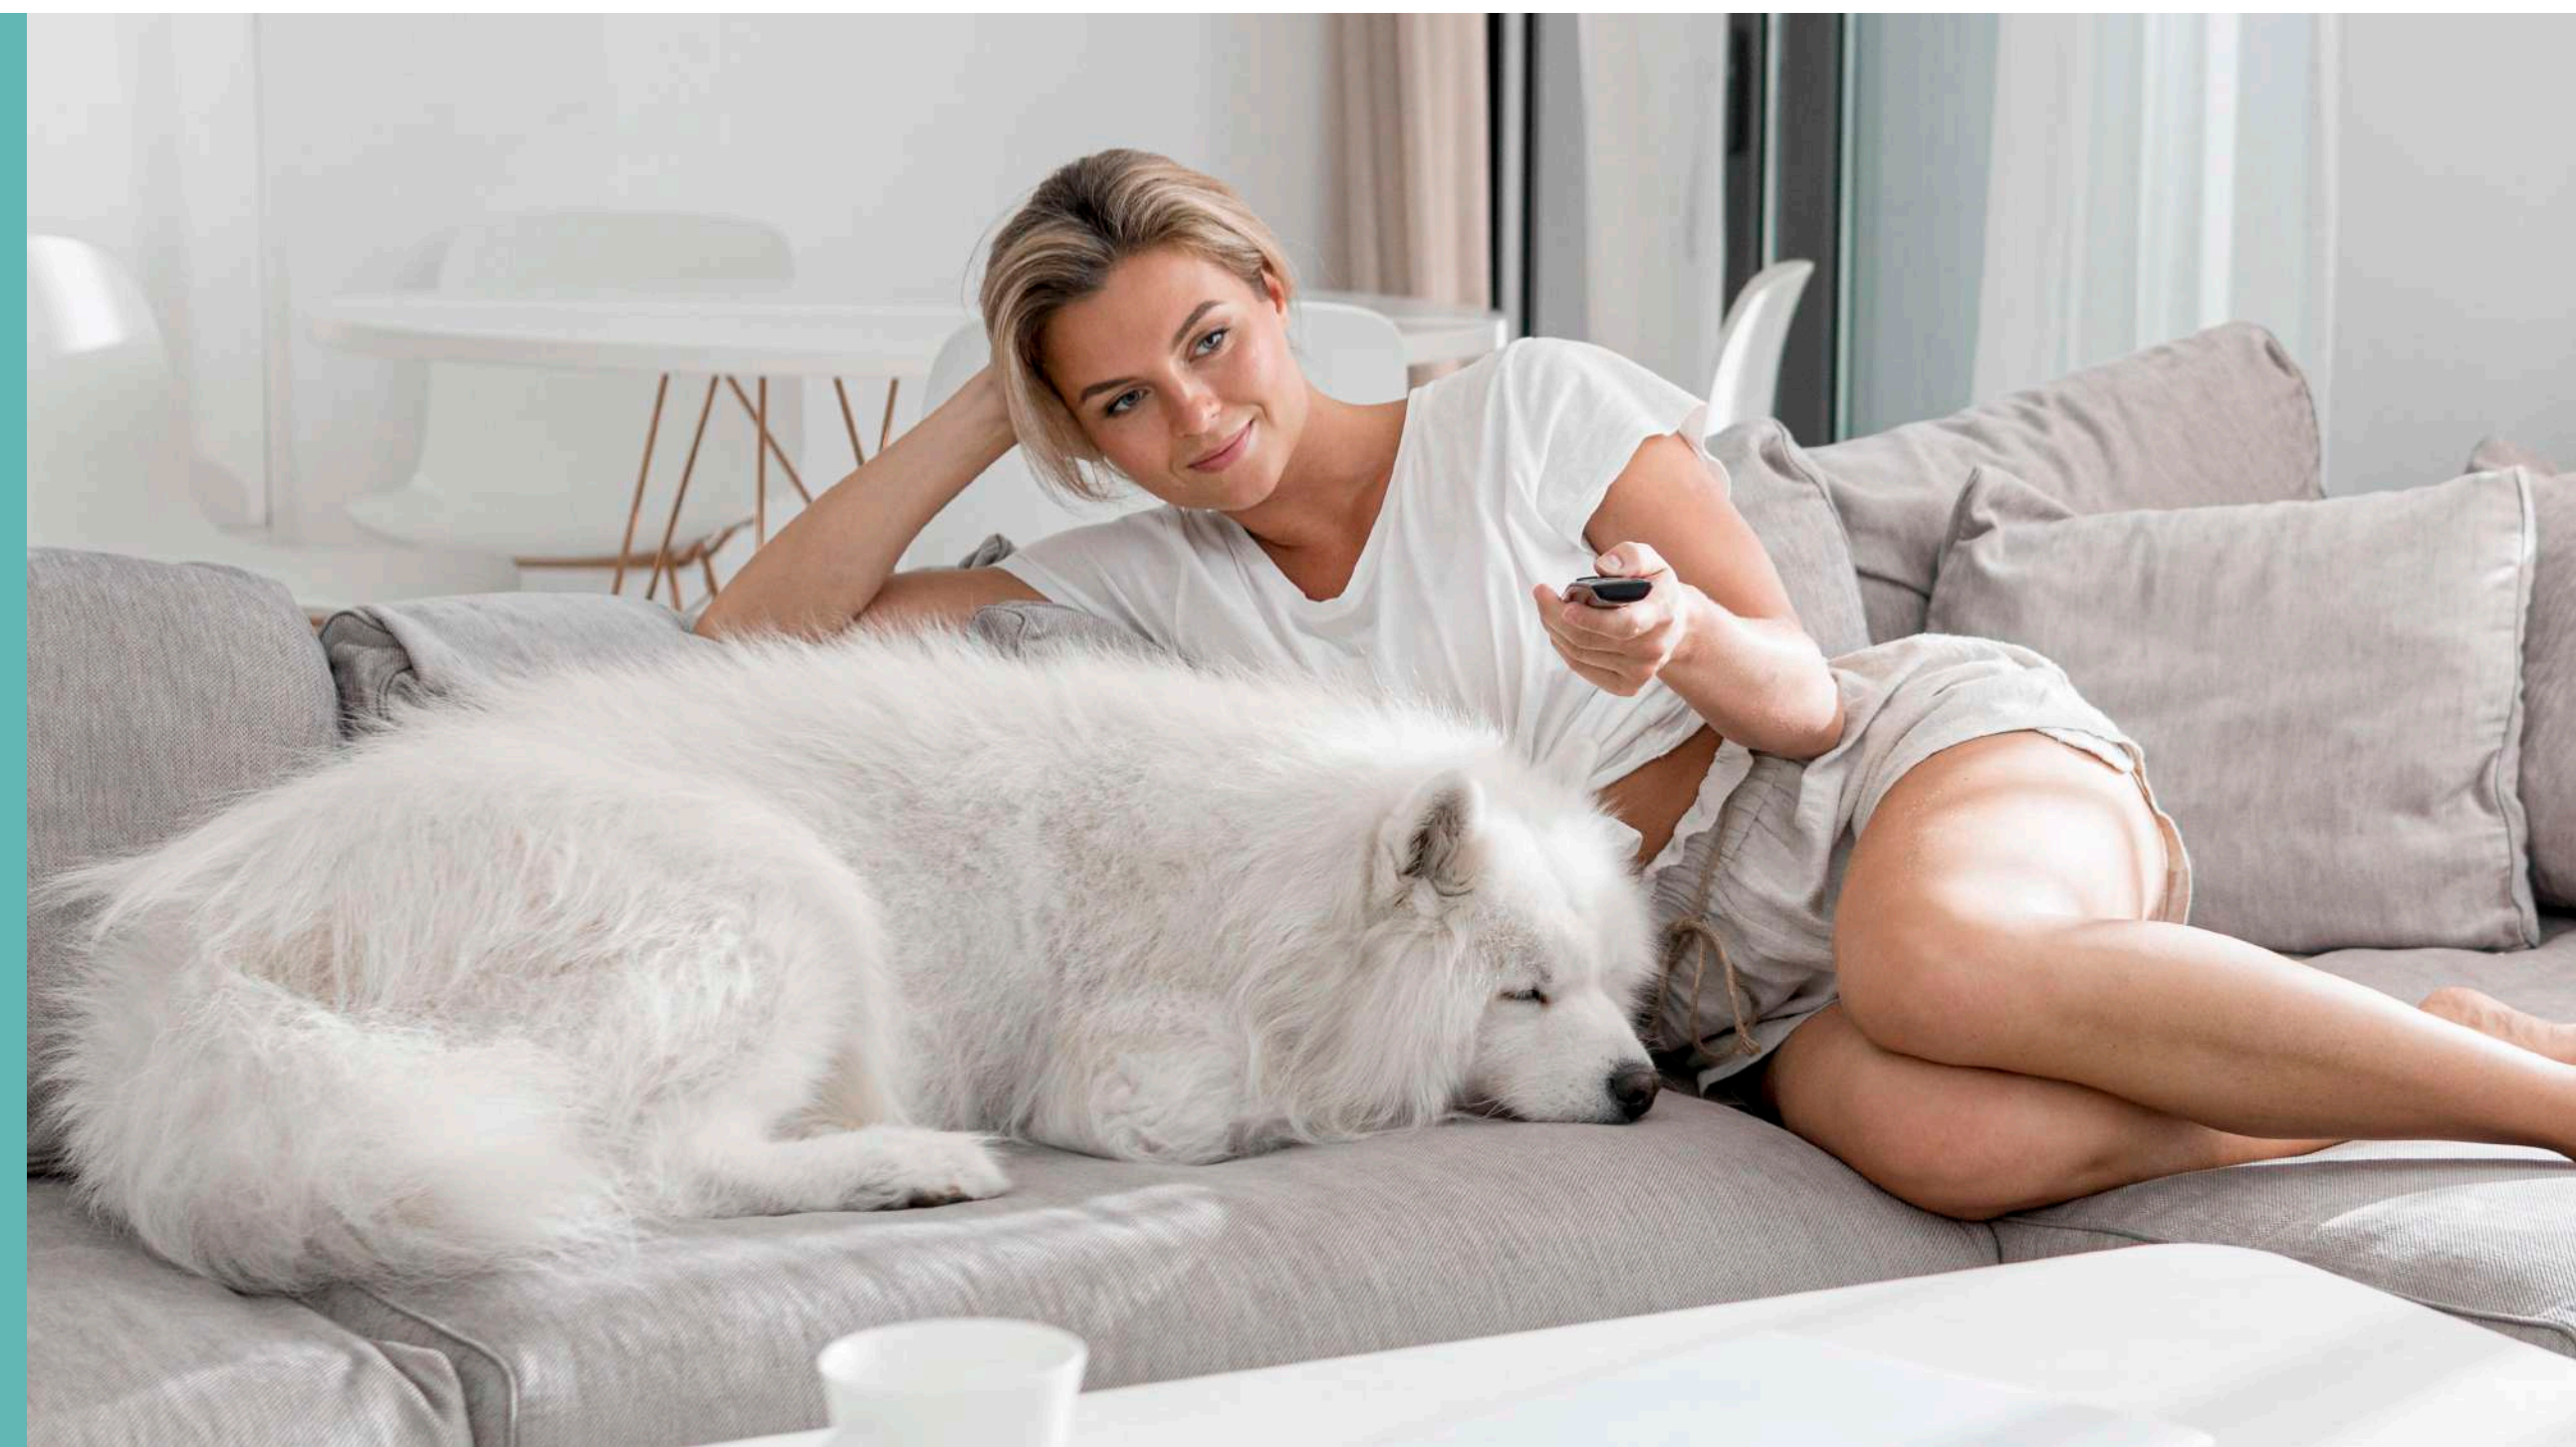

## ESCOVAS GIRATÓRIAS

LIMPE TODOS OS CANTOS

As duas escovas laterais auxiliam a o robô a limpar todos os cantos da sua casa.

## IDEIAL PARA PETS

AMBIENTE LIVRE DE PÊLOS

Recolhe cabelos e pêlos de pisos frios, tapetes e carpetes com eficiência e praticidade.