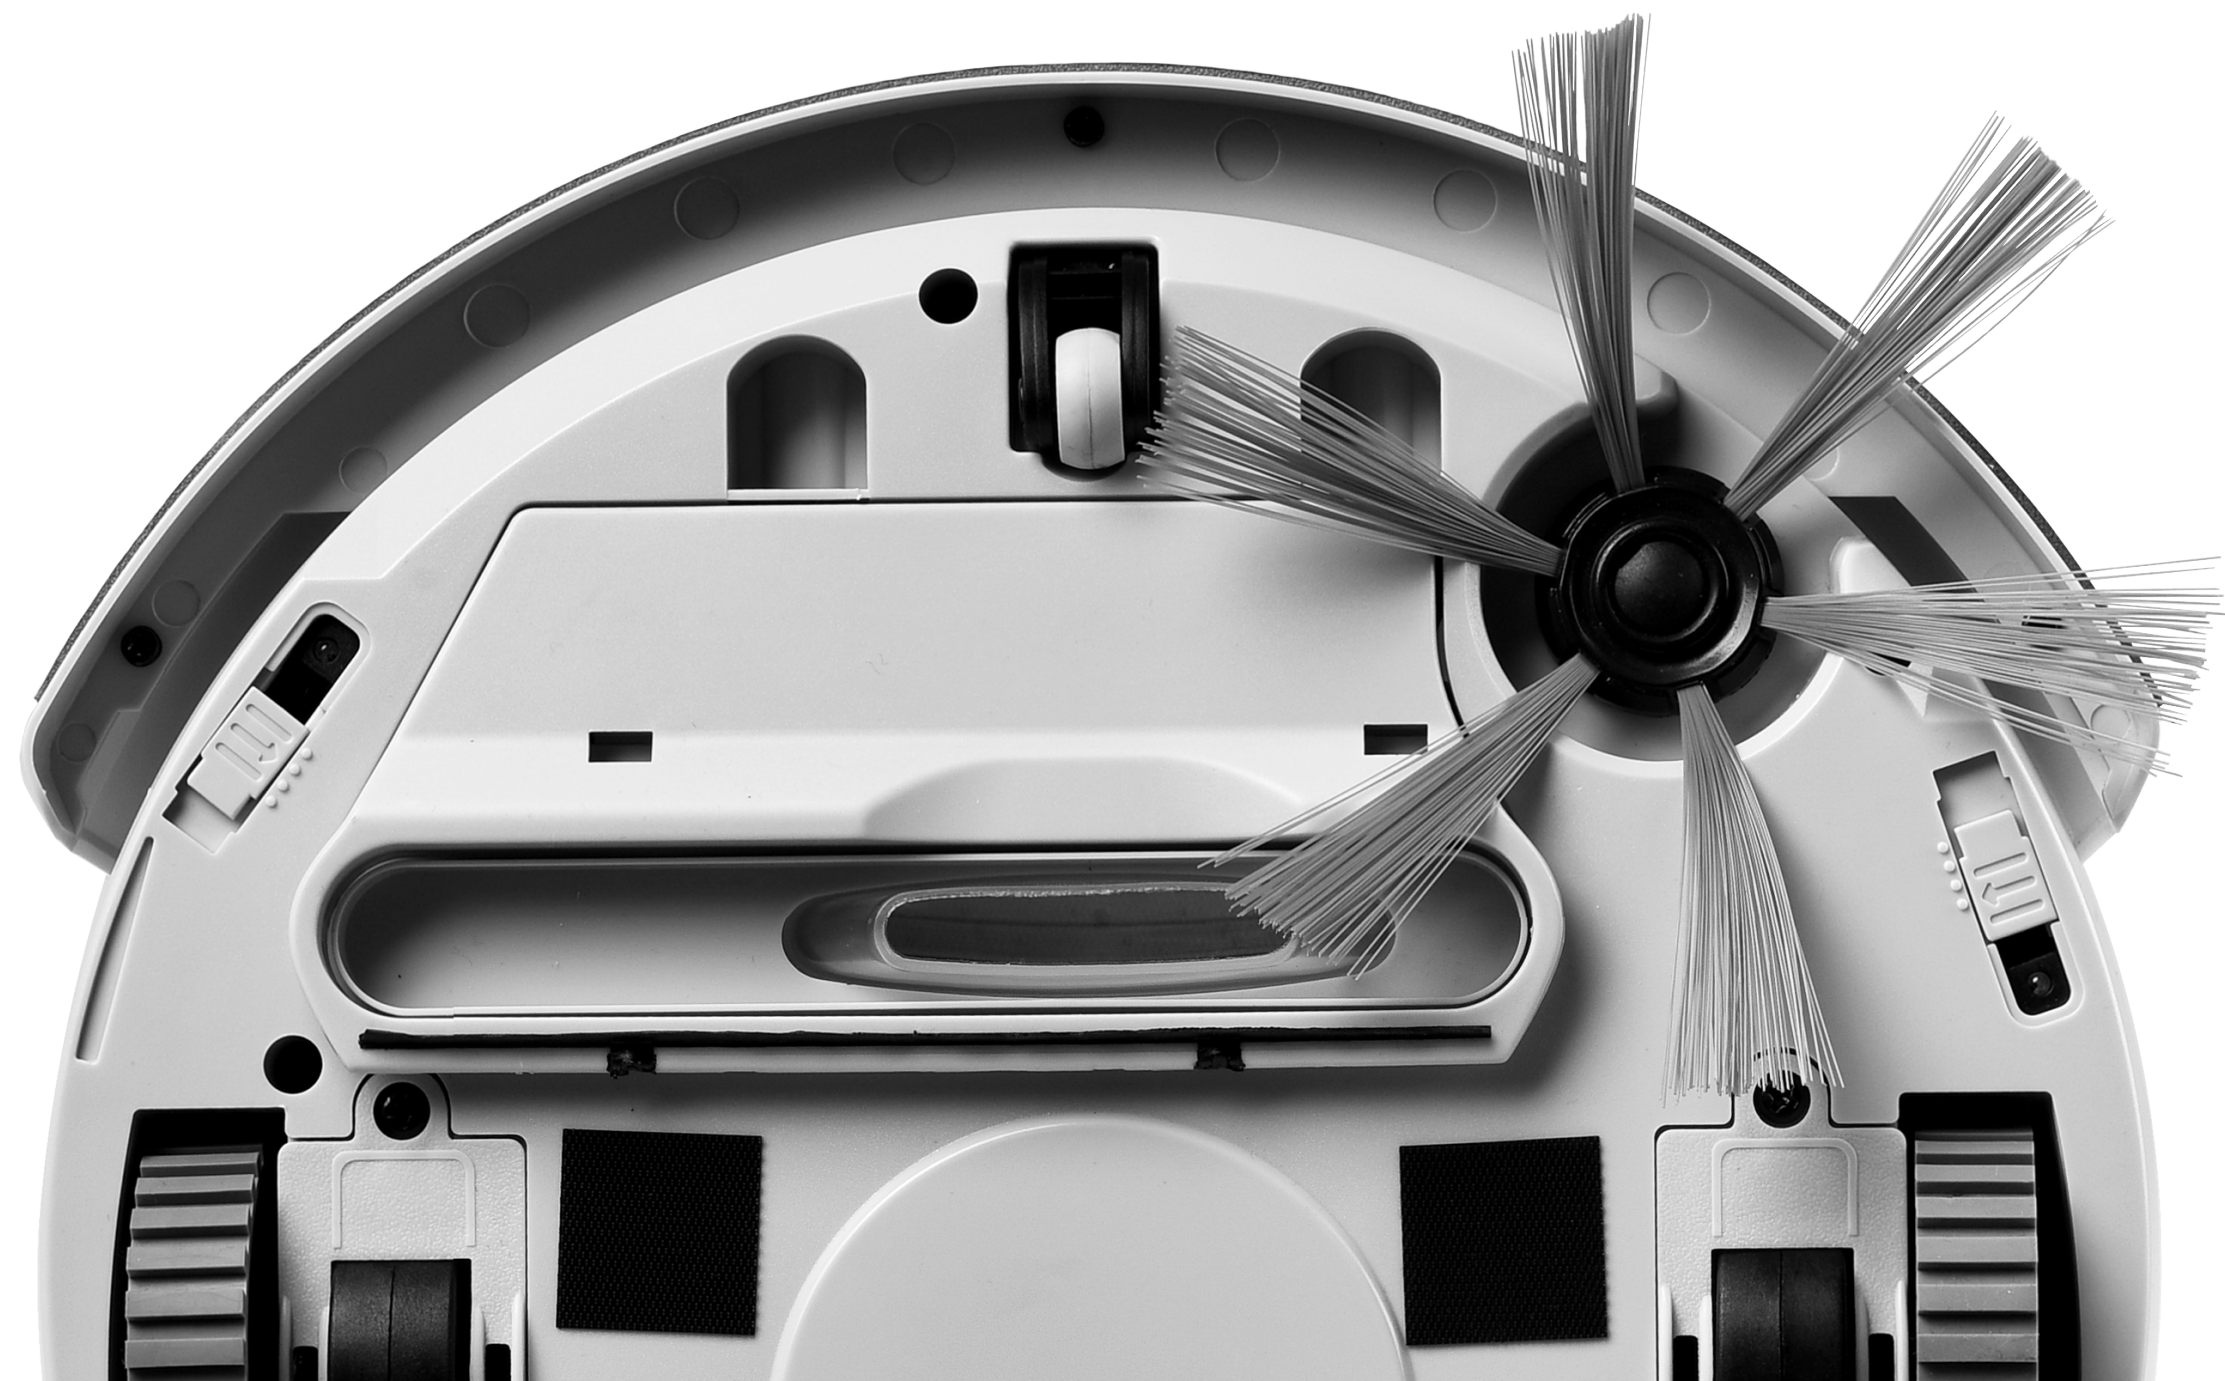

## LIMPEZA 3 EM 1

VARRE, ASPIRA E PASSA PANO  
DE UMA SÓ VEZ!

A escova puxa a sujeira enquanto o MOP de microfibra passa pano seco ou levemente úmido para uma limpeza mais completa e eficaz.

## ESCOVA GIRATÓRIA

LIMPE TODOS OS CANTOS

A escova lateral auxilia o robô a limpar todos os cantos da sua casa.

## IDEIAL PARA PETS

AMBIENTE LIVRE DE PÊLOS

Recolhe cabelos e pêlos de pisos frios, tapetes e carpetes com eficiência e praticidade.