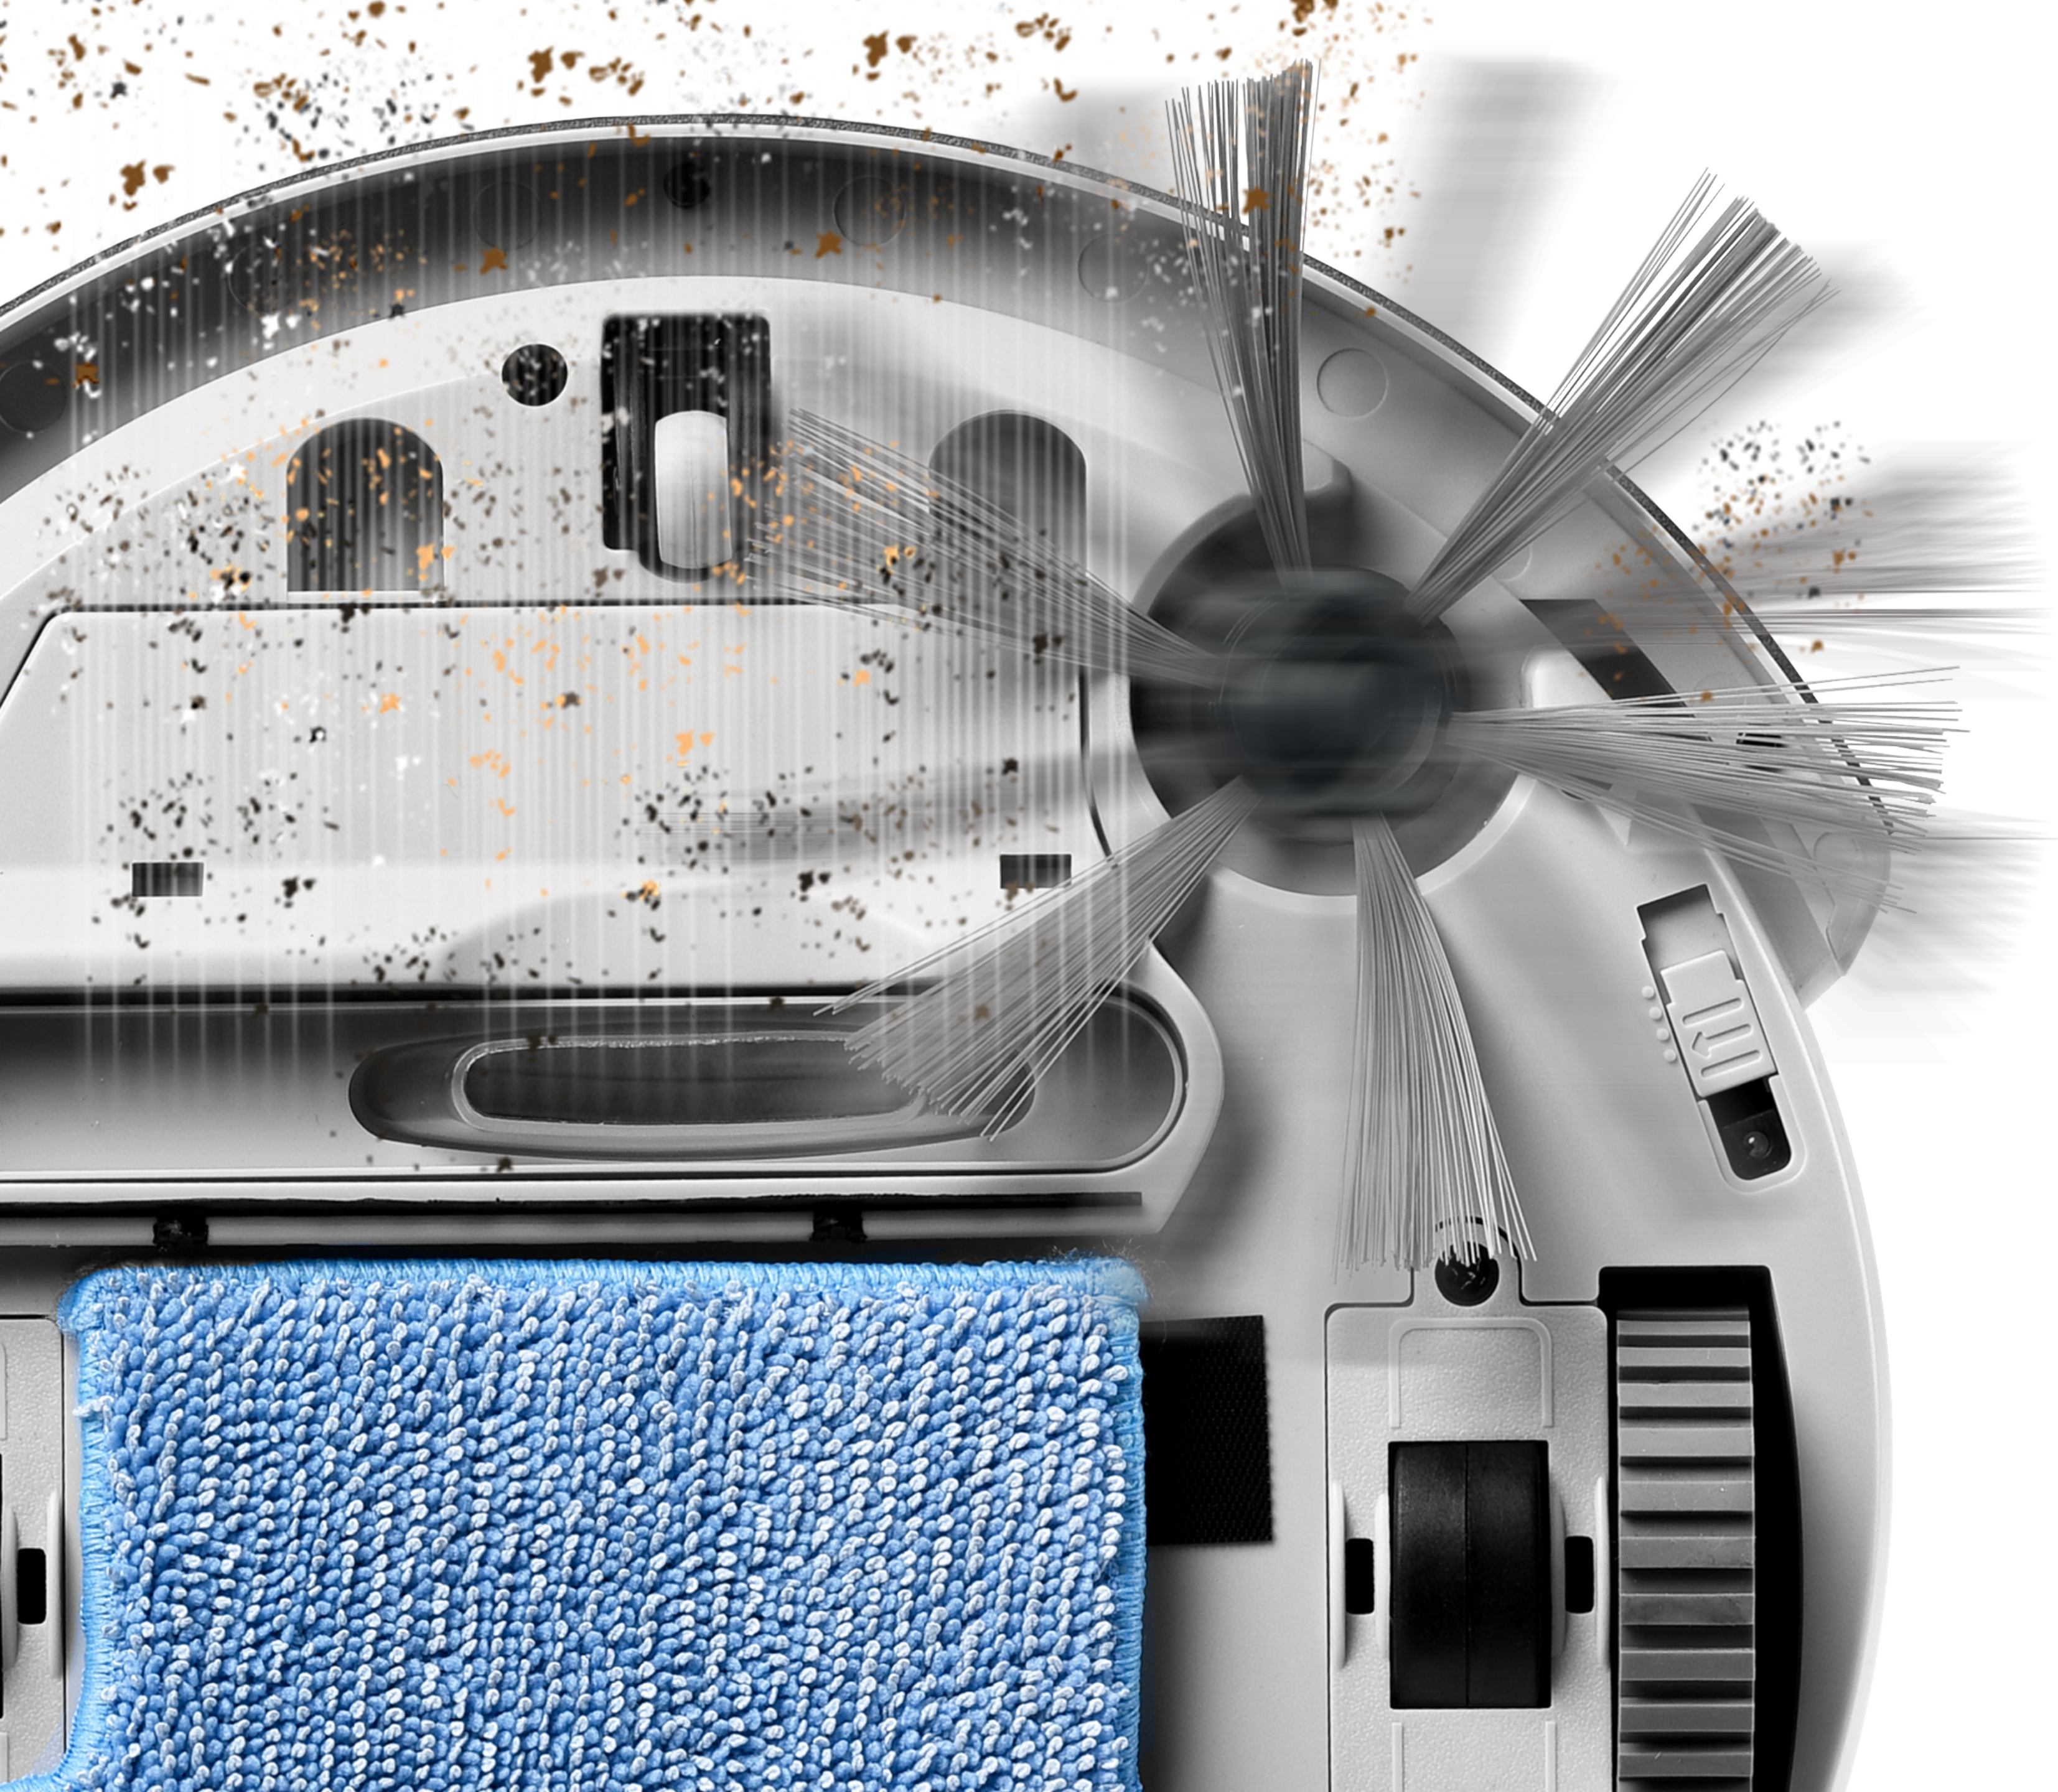

## ROBÔ ASPIRADOR WAP ROBOT W90 PÉROLA

**ESCOVA GIRATÓRIA**  
IDEAL PARA CANTOS

**MOP EM MICROFIBRA**  
PODE SER LAVADO  
NA MÁQUINA

**3 EM 1**  
VARRE, ASPIRA E  
PASSA PANO

**Mais facilidade no seu dia a dia!**

## LIMPEZA 3 EM 1

VARRE, ASPIRA E PASSA PANO  
DE UMA SÓ VEZ!

A escova puxa a sujeira enquanto o MOP de microfibra passa pano seco ou levemente úmido para uma limpeza mais completa e eficaz.

## ESCOVA GIRATÓRIA

LIMPE TODOS OS CANTOS

A escova lateral auxilia o robô a limpar todos os cantos da sua casa.

## IDEIAL PARA PETS

AMBIENTE LIVRE DE PÊLOS

Recolhe cabelos e pêlos de pisos frios, tapetes e carpetes com eficiência e praticidade.