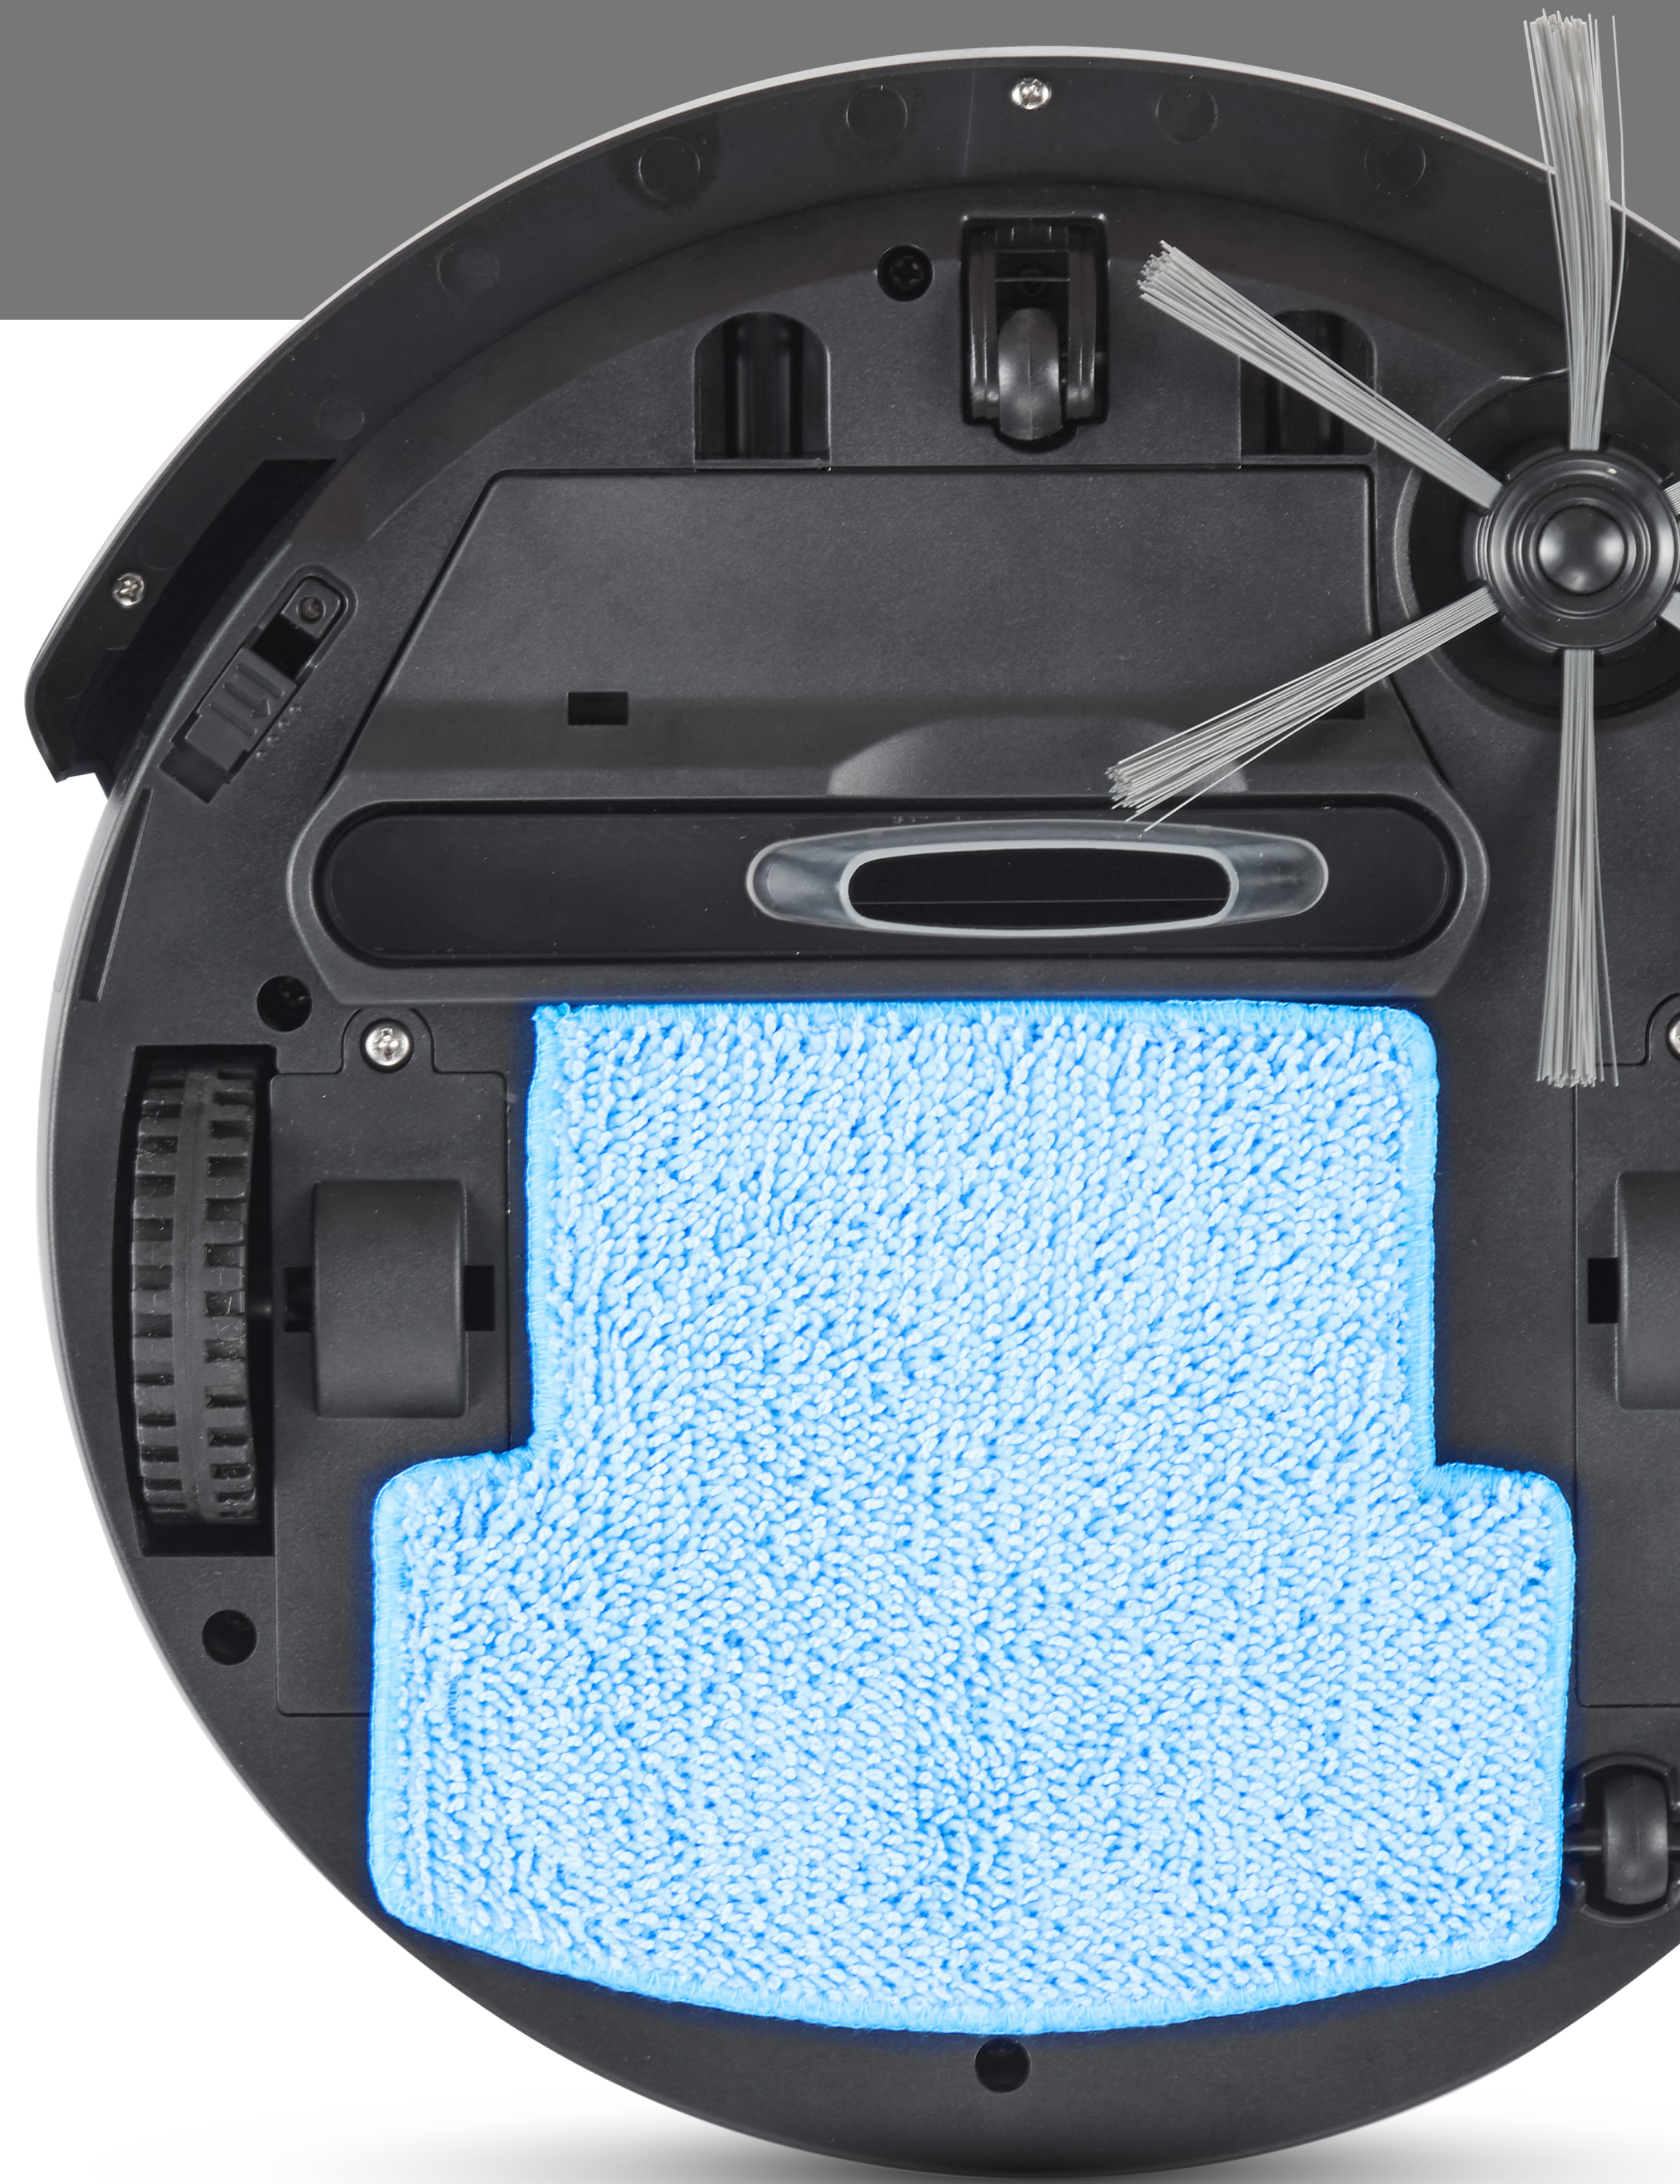

Wap

ROBÔ ASPIRADOR WAP ROBOT W90

ESCOVA GIRATÓRIA
IDEAL PARA CANTOS

MOP EM MICROFIBRA
PODE SER LAVADO
NA MÁQUINA

3 EM 1
VARRE, ASPIRA E
PASSA PANO

MODOS DE LIMPEZA

ALEATÓRIO

CANTOS

ESPIRAL

ROBÔ ASPIRADOR WAP ROBOT W90

Possui de sensores de impacto e antiqueda que redirecionam o aspirador quando encontra um obstáculo.

Possui somente 8 cm de altura facilitando a limpeza de locais de difícil acesso.

MAIS EFICIÊNCIA E PRATICIDADE

RECOLHE CABELOS E PELOS DE PISOS FRIOS, TAPETES E CARPETES

Escova giratória lavável, ideal para cantos.

Varre, aspira e passa pano com o mop em microfibra.

As rodas emborrachadas que não riscam o piso.

Filtro e recipiente coletor de pó com capacidade para 250 ml removível e lavável.

ESPECIFICAÇÕES TÉCNICAS

Modelo: WAP ROBOT W90
Voltagem do carregador: Bivolt
Nível de ruído: 72 dB (A)
Capacidade total: 250 ml
Níveis de filtragem: 1
Tipo de filtro: Lavável
Tempo de carregamento: 4 horas
Autonomia da bateria: Até 1 hora e 20 min**
Base carregadora: Não
Passa pano MOP: Sim
Sensores antiqueda e anticolisão: Sim
Aspira água: Não
Peso líquido: 1,2 kg
Dimensões do produto (C x L x A): 27 x 28,5 x 8 cm