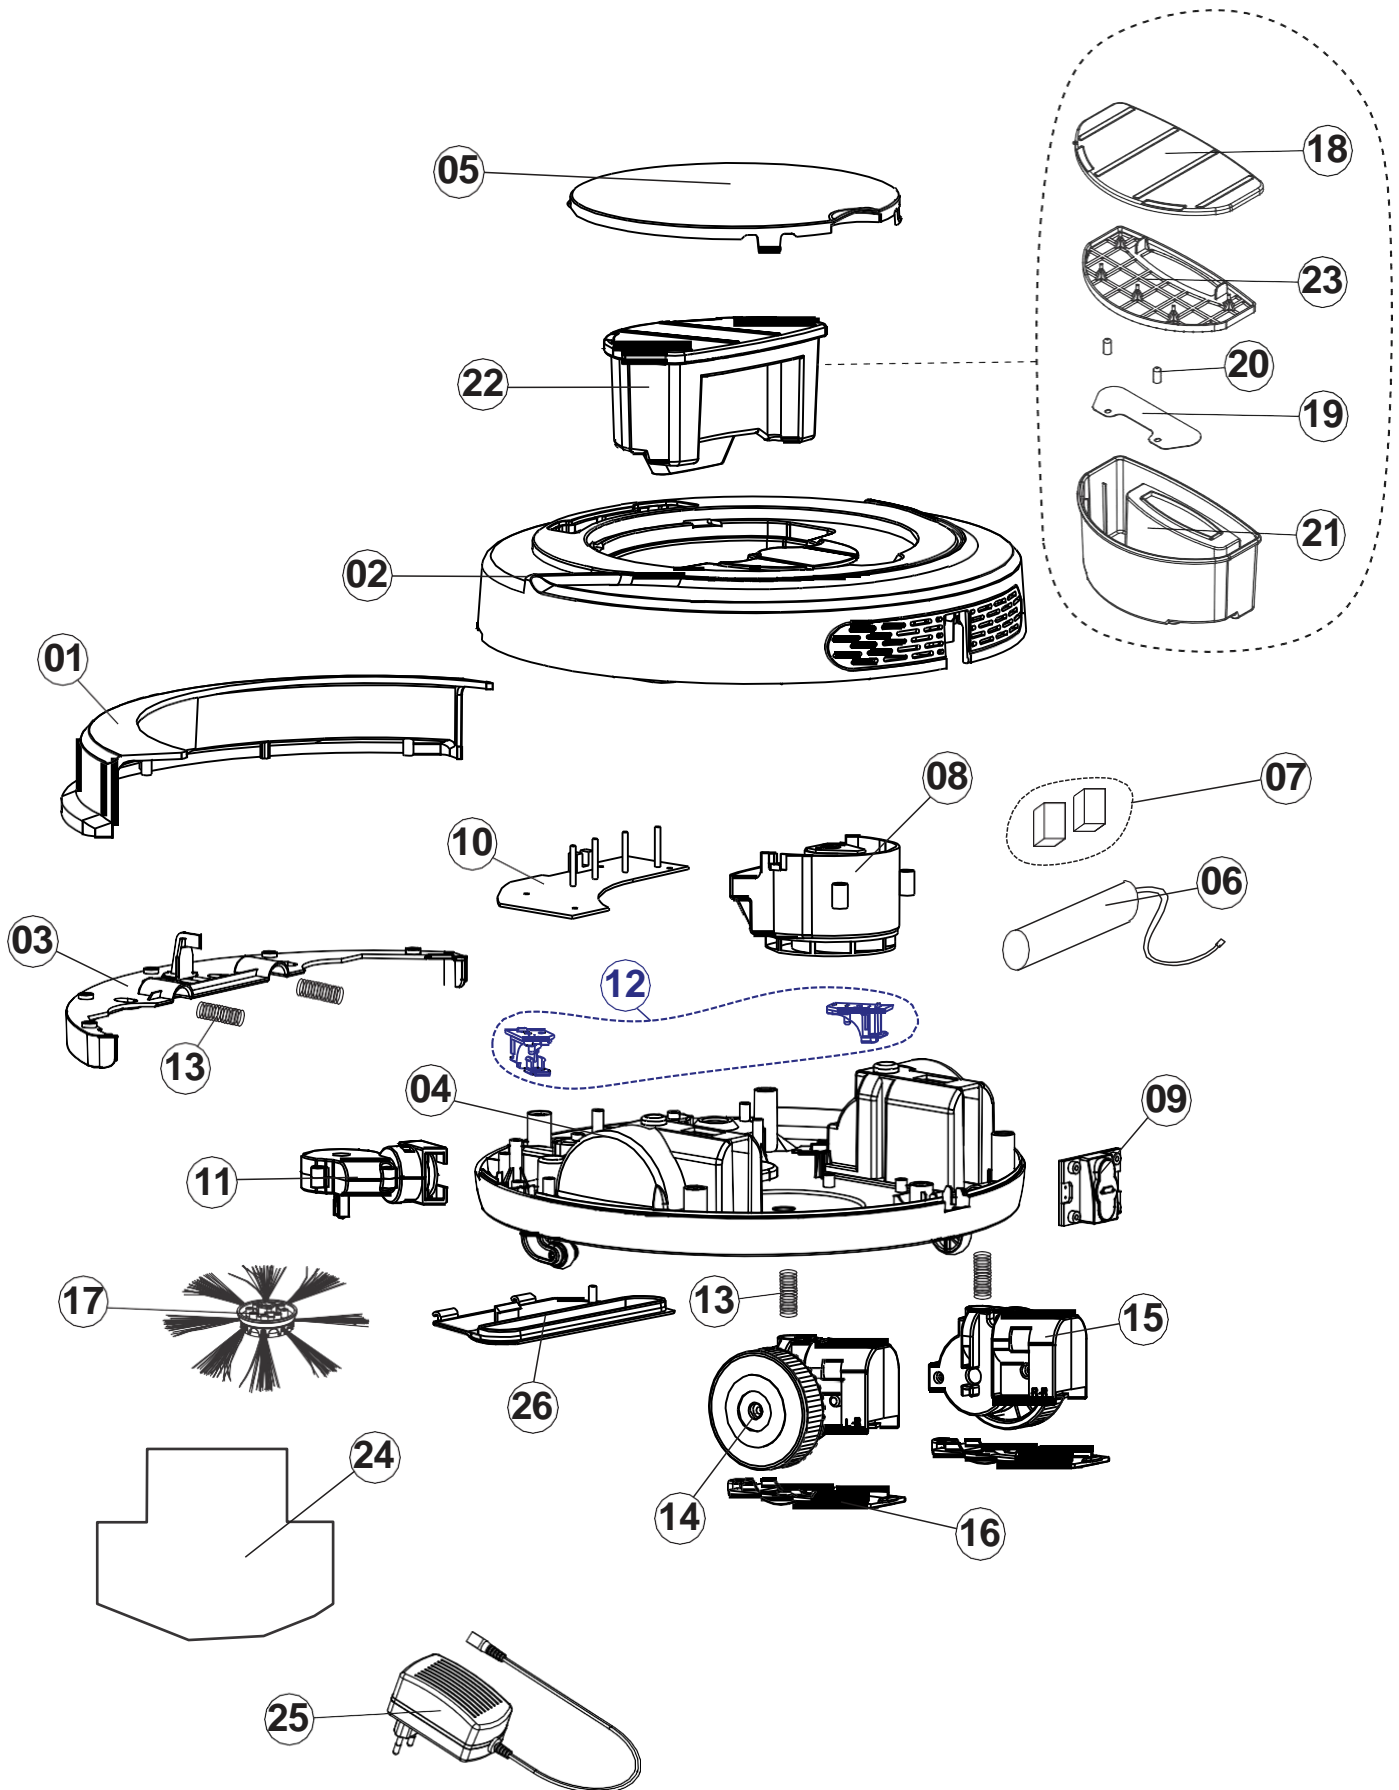

Wap

CATÁLOGO DE PEÇAS PARA REPOSIÇÃO

ASPIRADOR ROBOT W90

FW009026

REVISÃO : 02 MARÇO/2023
REFERENCIA - VEG02.141

Lista de Revisões

Nº	DESCRIÇÃO	DATA
0	EMISSÃO INICIAL	04/08/2022
1	AJUSTE NO ITEM FW009122	17/01/2023
2	INCLUSÃO DO ITEM FW009436	31/03/2023
3	ALTERAÇÃO DO NOME DO KIT SENSOR (FW009127)	16/07/2024

Vista Explodida

Lista de Peças

POS	CÓDIGO	DESCRIÇÃO	QUANT.	FOTO ILUSTRATIVA
1	FW009116	PARACHOQUE FRONTAL	1	
2	FW009117	CARENAGEM SUPERIOR	1	
3	FW009118	TAMPA INFERIOR DO PARACHOQUE	1	
4	FW009119	CARENAGEM INFERIOR	1	
5	FW009120	TAMPA SUPERIOR	1	
6	FW009121	BATERIA 3.6V 2600mAh	1	
7	FW009122	KIT EVA DE SUPORTE DA BATERIA	1	
8	FW009123	KIT MOTOR SUCCÃO	1	
9	FW009124	CONECTOR DE CARGA	1	

Lista de Peças

10	FW009125	PLACA ELETRONICA (PCB)	1	
11	FW009126	KIT MOTOR ESCOVA FRONTAL	1	
12	FW009127	KIT SENSOR PEQUENO	1	
13	FW009128	MOLA	4	
14	FW009129	KIT MOTOR RODA ESQUERDA	1	
15	FW009130	KIT MOTOR RODA DIREITA	1	
16	FW009131	TAMPA DA RODA	2	
17	FW009132	ESCOVA FRONTAL	1	
18	FW007699	TAMPA DO FILTRO	1	

Lista de Peças

19	FW007702	TAMPA DA ENTRADA DE SUÇÃO	1	
20	FW007701	PINO DE FIXAÇÃO	2	
21	FW007703	RECIPIENTE DE PÓ	1	
22	FW008543	RECIPIENTE DE PÓ COMPLETO	1	
23	FW007700	FILTRO DE ENTRADA	1	
24	FW007845	REFIL MOP	1	
25	FW009133	CARREGADOR 5V 0.2A	1	
26	FW009436	RODO DE SUÇÃO	1	
*	FW009027	CX WAP ROBOT W90	1	
*	FW009028	MANUAL DE INSTR WAP ROBOT W90	1	
*	ECB00164	ETIQ C. BAR WAP ROBOT W90	1	
*	ESL00050	ETIQ SELO RUÍDO WAP ROBOT W90	1	