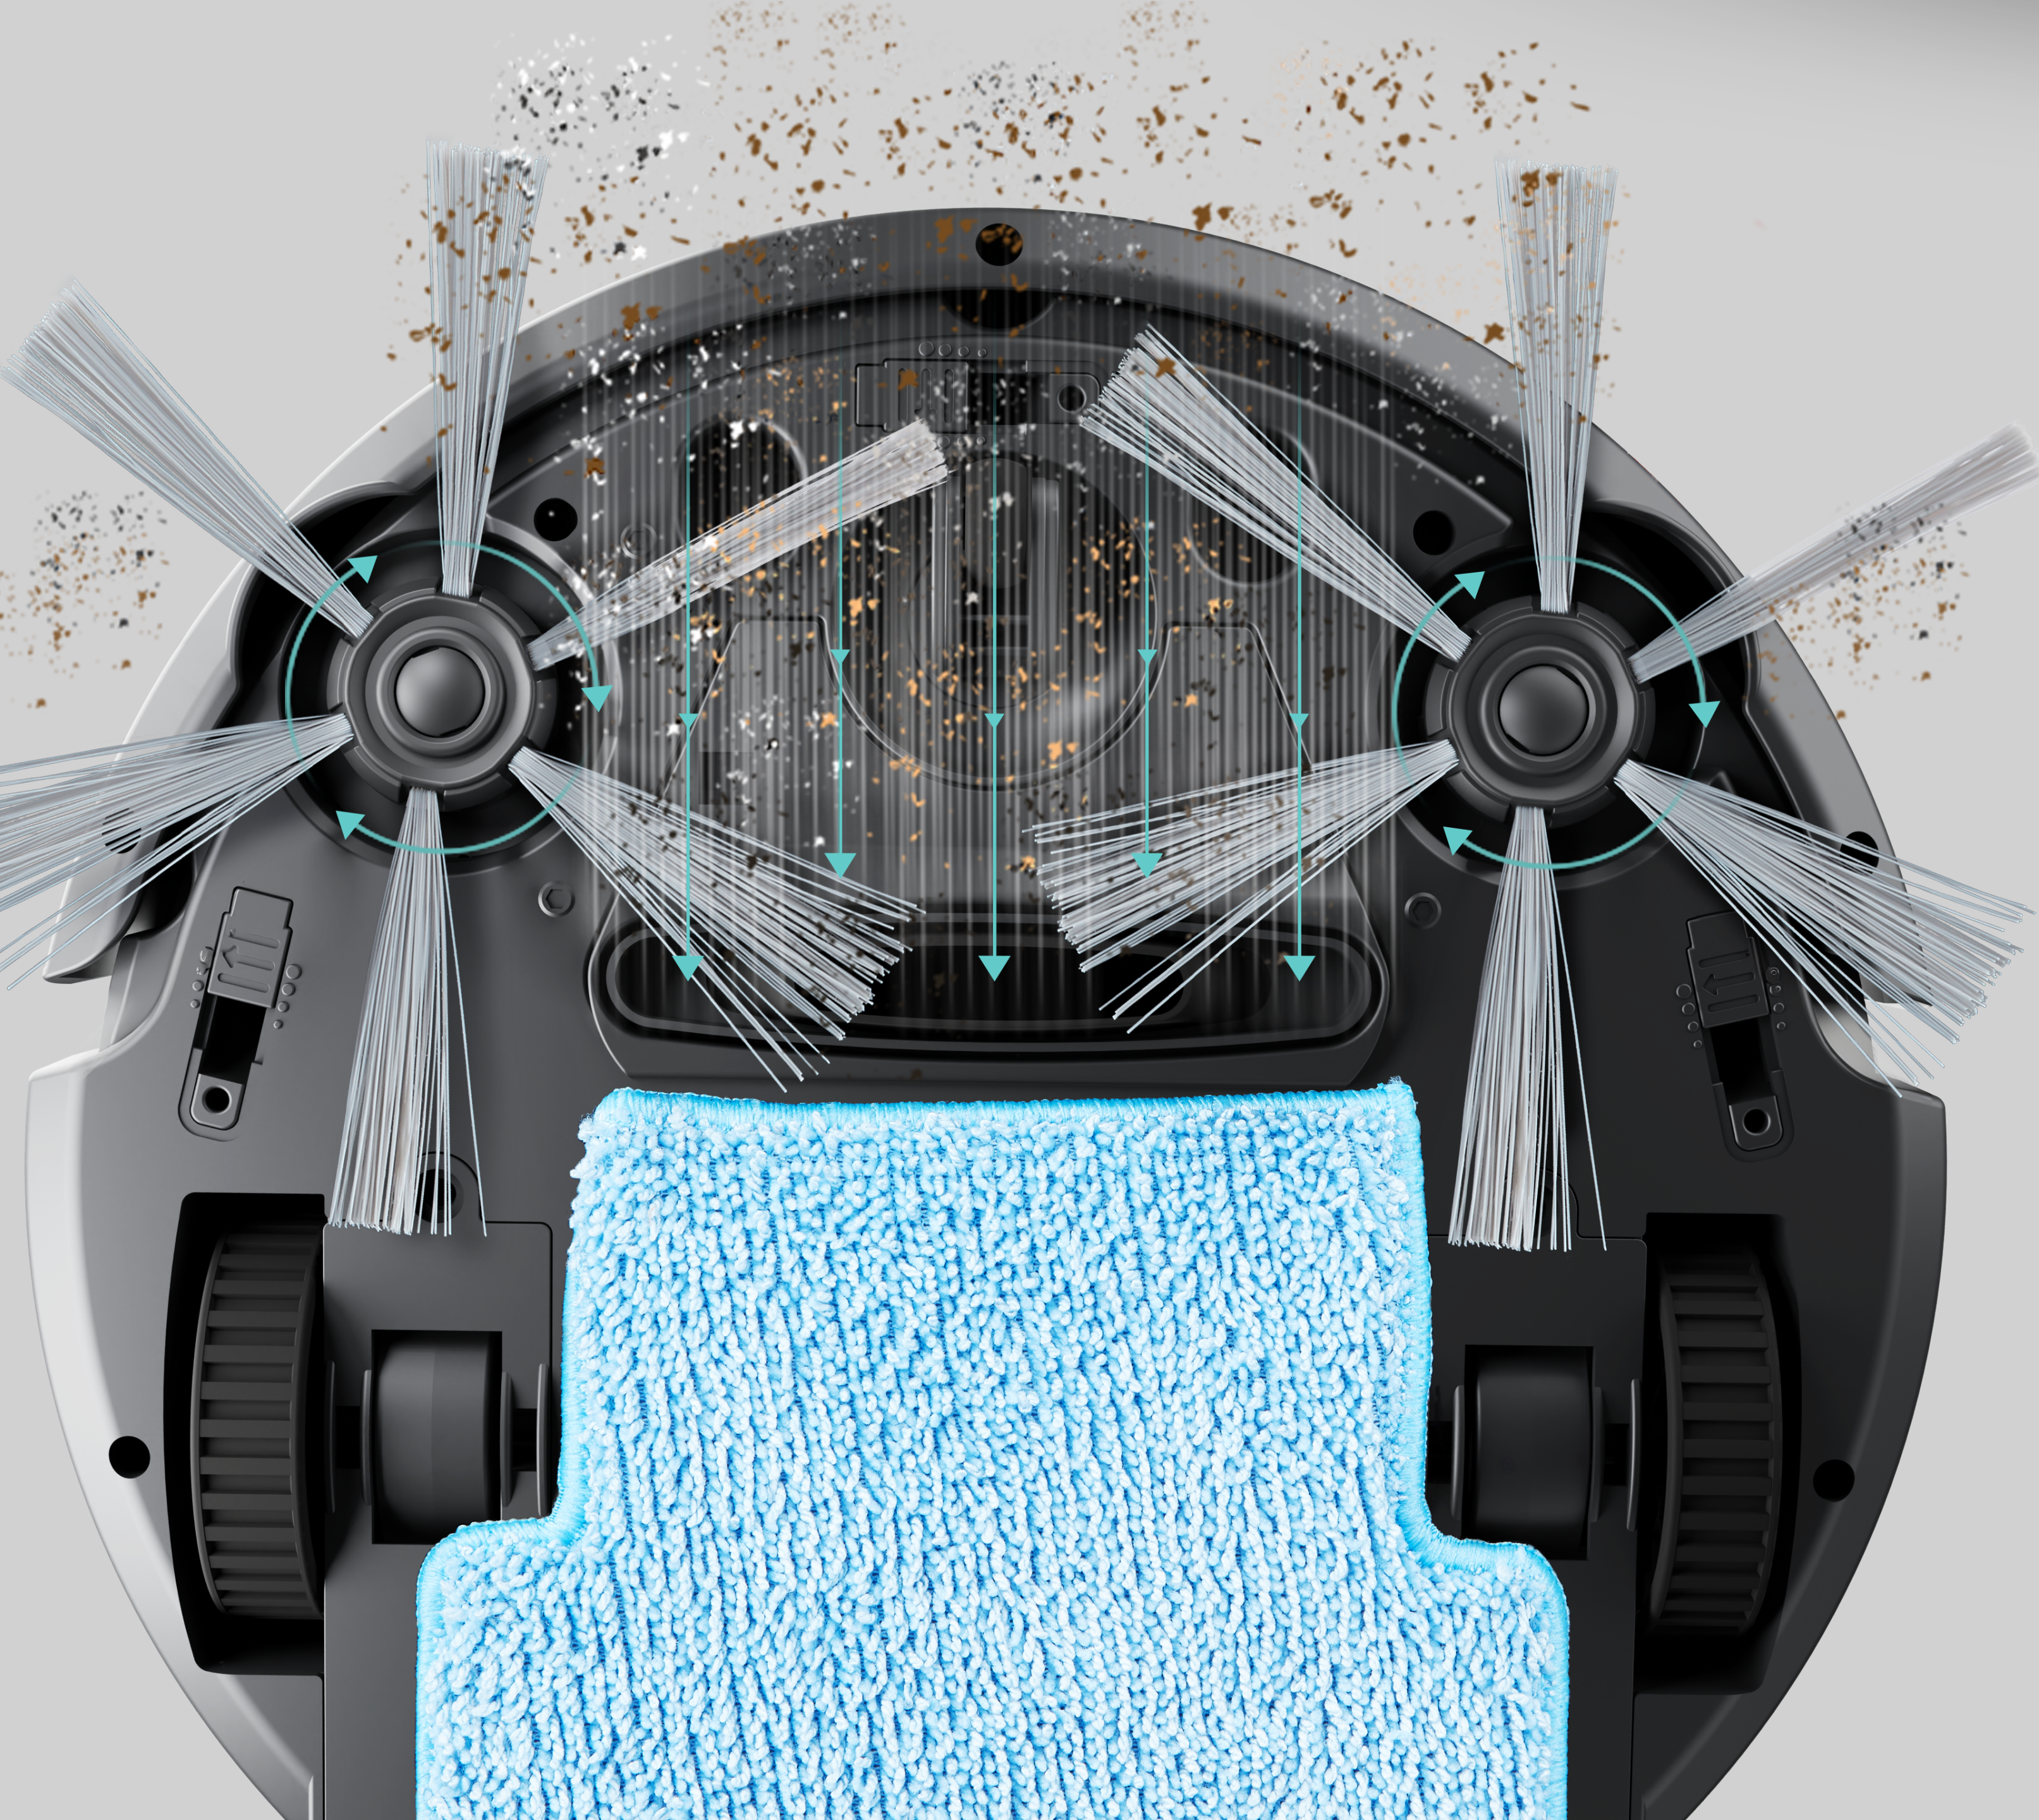

Wap

ROBÔ ASPIRADOR **WAP ROBOT W96**

3 EM 1

VARRE, ASPIRA E
PASSA PANO

MOP EM MICROFIBRA

PODE SER LAVADO
NA MÁQUINA

ESCOVA GIRATÓRIA

IDEAL PARA CANTOS

LIMPEZA 3 EM 1

VARRE, ASPIRA E PASSA PANO
DE UMA SÓ VEZ!

As escovas puxam toda a sujeira
enquanto o MOP de microfibra
passa pano para uma limpeza
mais completa e eficaz.

DIVERSOS TIPOS DE PISO

Limpeza eficiente em diferentes tipos de piso como madeira, carpete, tapete e pisos frios.

RODAS EMBORRACHADAS

SOBE EM SUPERFÍCIES IRREGULARES

O W96 é capaz de se movimentar com facilidade subindo em tapetes e em superfícies irregulares.

FILTRO E RECIPIENTE

REMOVÍVEL E LAVÁVEL

Filtro e recipiente coletor de pó com capacidade para 250ml.

ESCOVAS GIRATÓRIAS

LIMPE TODOS OS CANTOS

As duas escovas laterais auxiliam a o robô a limpar todos os cantos da sua casa.

IDEIAL PARA PETS

AMBIENTE LIVRE DE PÊLOS

Recolhe cabelos e pêlos de pisos frios, tapetes e carpetes com eficiência e praticidade.