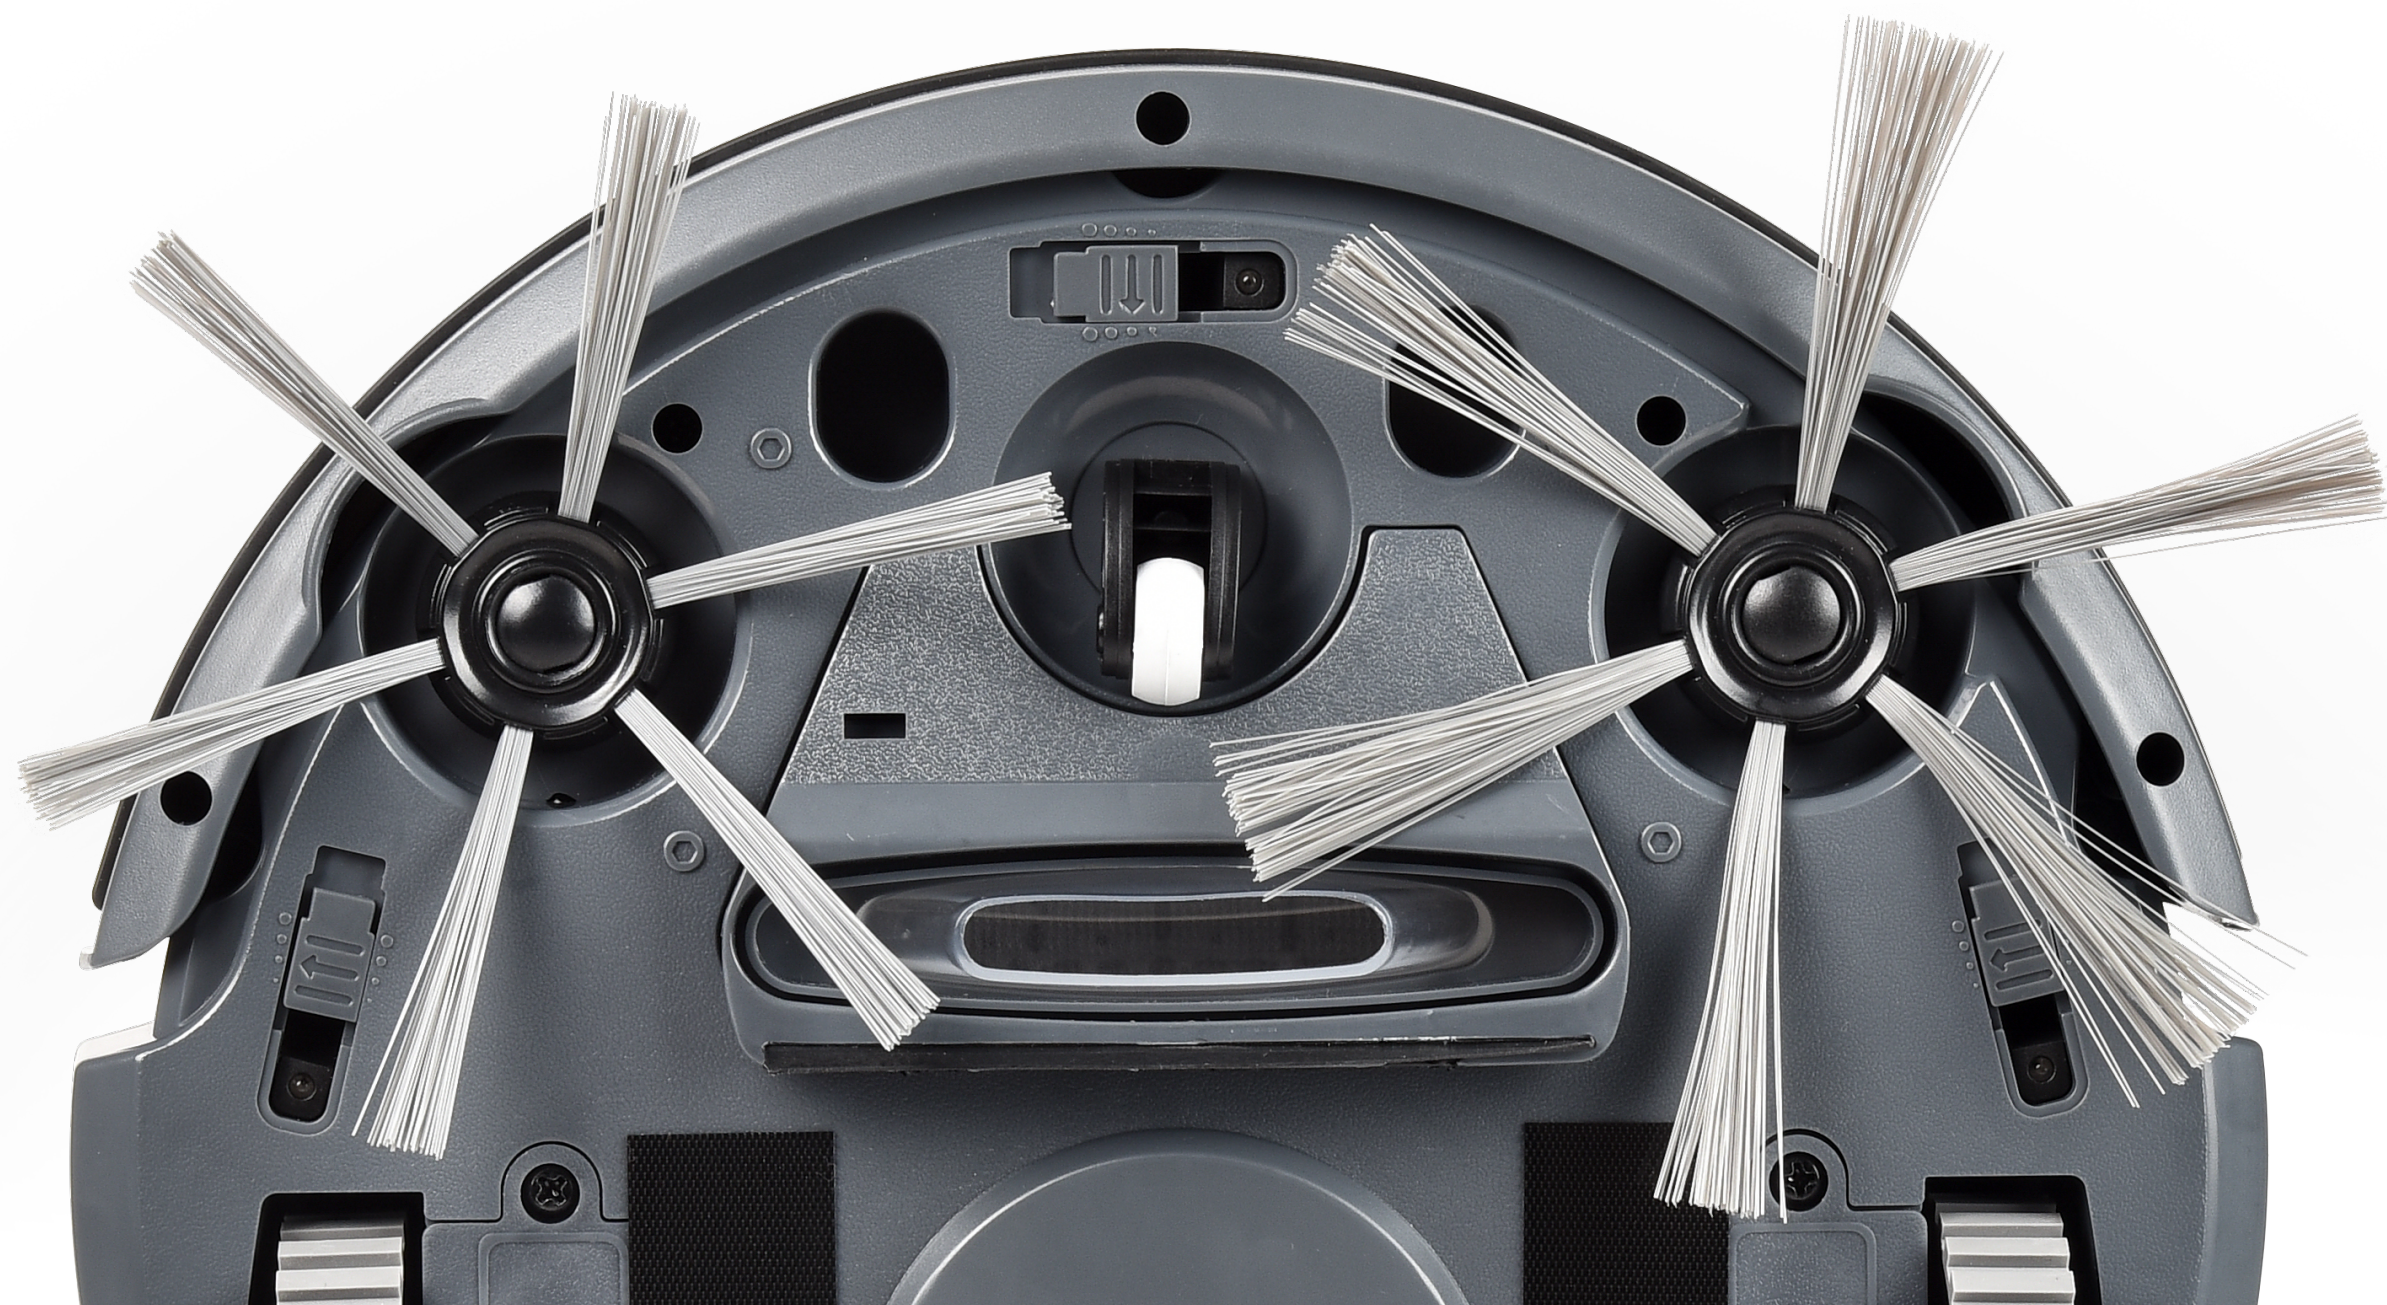

Wap

ROBÔ ASPIRADOR **WAP ROBOT W96**

3 EM 1

VARRE, ASPIRA E
PASSA PANO

MOP EM MICROFIBRA

PODE SER LAVADO
NA MÁQUINA

ESCOVA GIRATÓRIA

IDEAL PARA CANTOS

LIMPEZA 3 EM 1

VARRE, ASPIRA E PASSA PANO
DE UMA SÓ VEZ!

As escovas puxam toda a sujeira
enquanto o MOP de microfibra
passa pano para uma limpeza
mais completa e eficaz.

DIVERSOS TIPOS DE PISO

Limpeza eficiente em diferentes tipos de piso como madeira, carpete, tapete e pisos frios.

RODAS EMBORRACHADAS

SOBE EM SUPERFÍCIES IRREGULARES

O W96 é capaz de se movimentar com facilidade subindo em tapetes e em superfícies irregulares.

FILTRO E RECIPIENTE

REMOVÍVEL E LAVÁVEL

Filtro e recipiente coletor de pó com capacidade para 250ml.

ESCOVAS GIRATÓRIAS

LIMPE TODOS OS CANTOS

As duas escovas laterais auxiliam a o robô a limpar todos os cantos da sua casa.

IDEIAL PARA PETS

AMBIENTE LIVRE DE PÊLOS

Recolhe cabelos e pêlos de pisos frios, tapetes e carpetes com eficiência e praticidade.