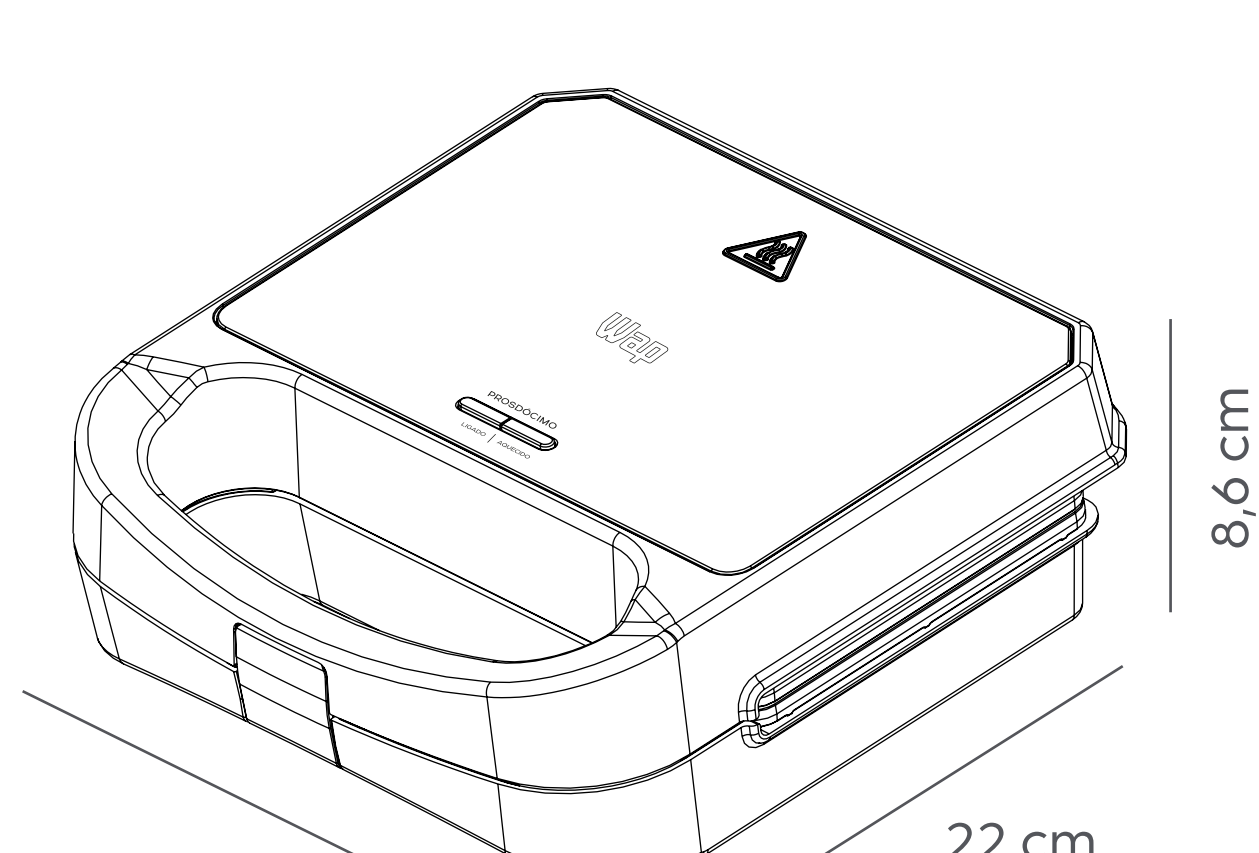

Sanduíches

Grelhados

Wraps

ALÇA ISOTÉRMICA

A alça isotérmica, é protegida do calor produzido pela sanduicheira durante o funcionamento, permitindo um manuseio seguro do produto.

+ SEGURANÇA

LUZ INDICADORA DE FUNCIONAMENTO

Permite ver o estado de funcionamento da sanduicheira com mais praticidade, mostrando se o produto está ligado e na temperatura ideal.

ENROLADOR DE CABO
E PÉS ANTIDERRAPANTES

ARMAZENAMENTO VERTICAL
CABE EM QUALQUER LUGAR

Vamos criar muitas histórias juntos!

2 ANOS DE GARANTIA

WAP SANDUICHEIRA
GRILL INOX WS750

MANUAL DE
INSTRUÇÕES

LUZ INDICADORA DE
FUNCIONAMENTO

ANTIADERENTE
GRAYSTONE

750W(220V) /
750W(127V)
DE POTÊNCIA

COMPRIMENTO DO
CABO ELÉTRICO:
0,7M