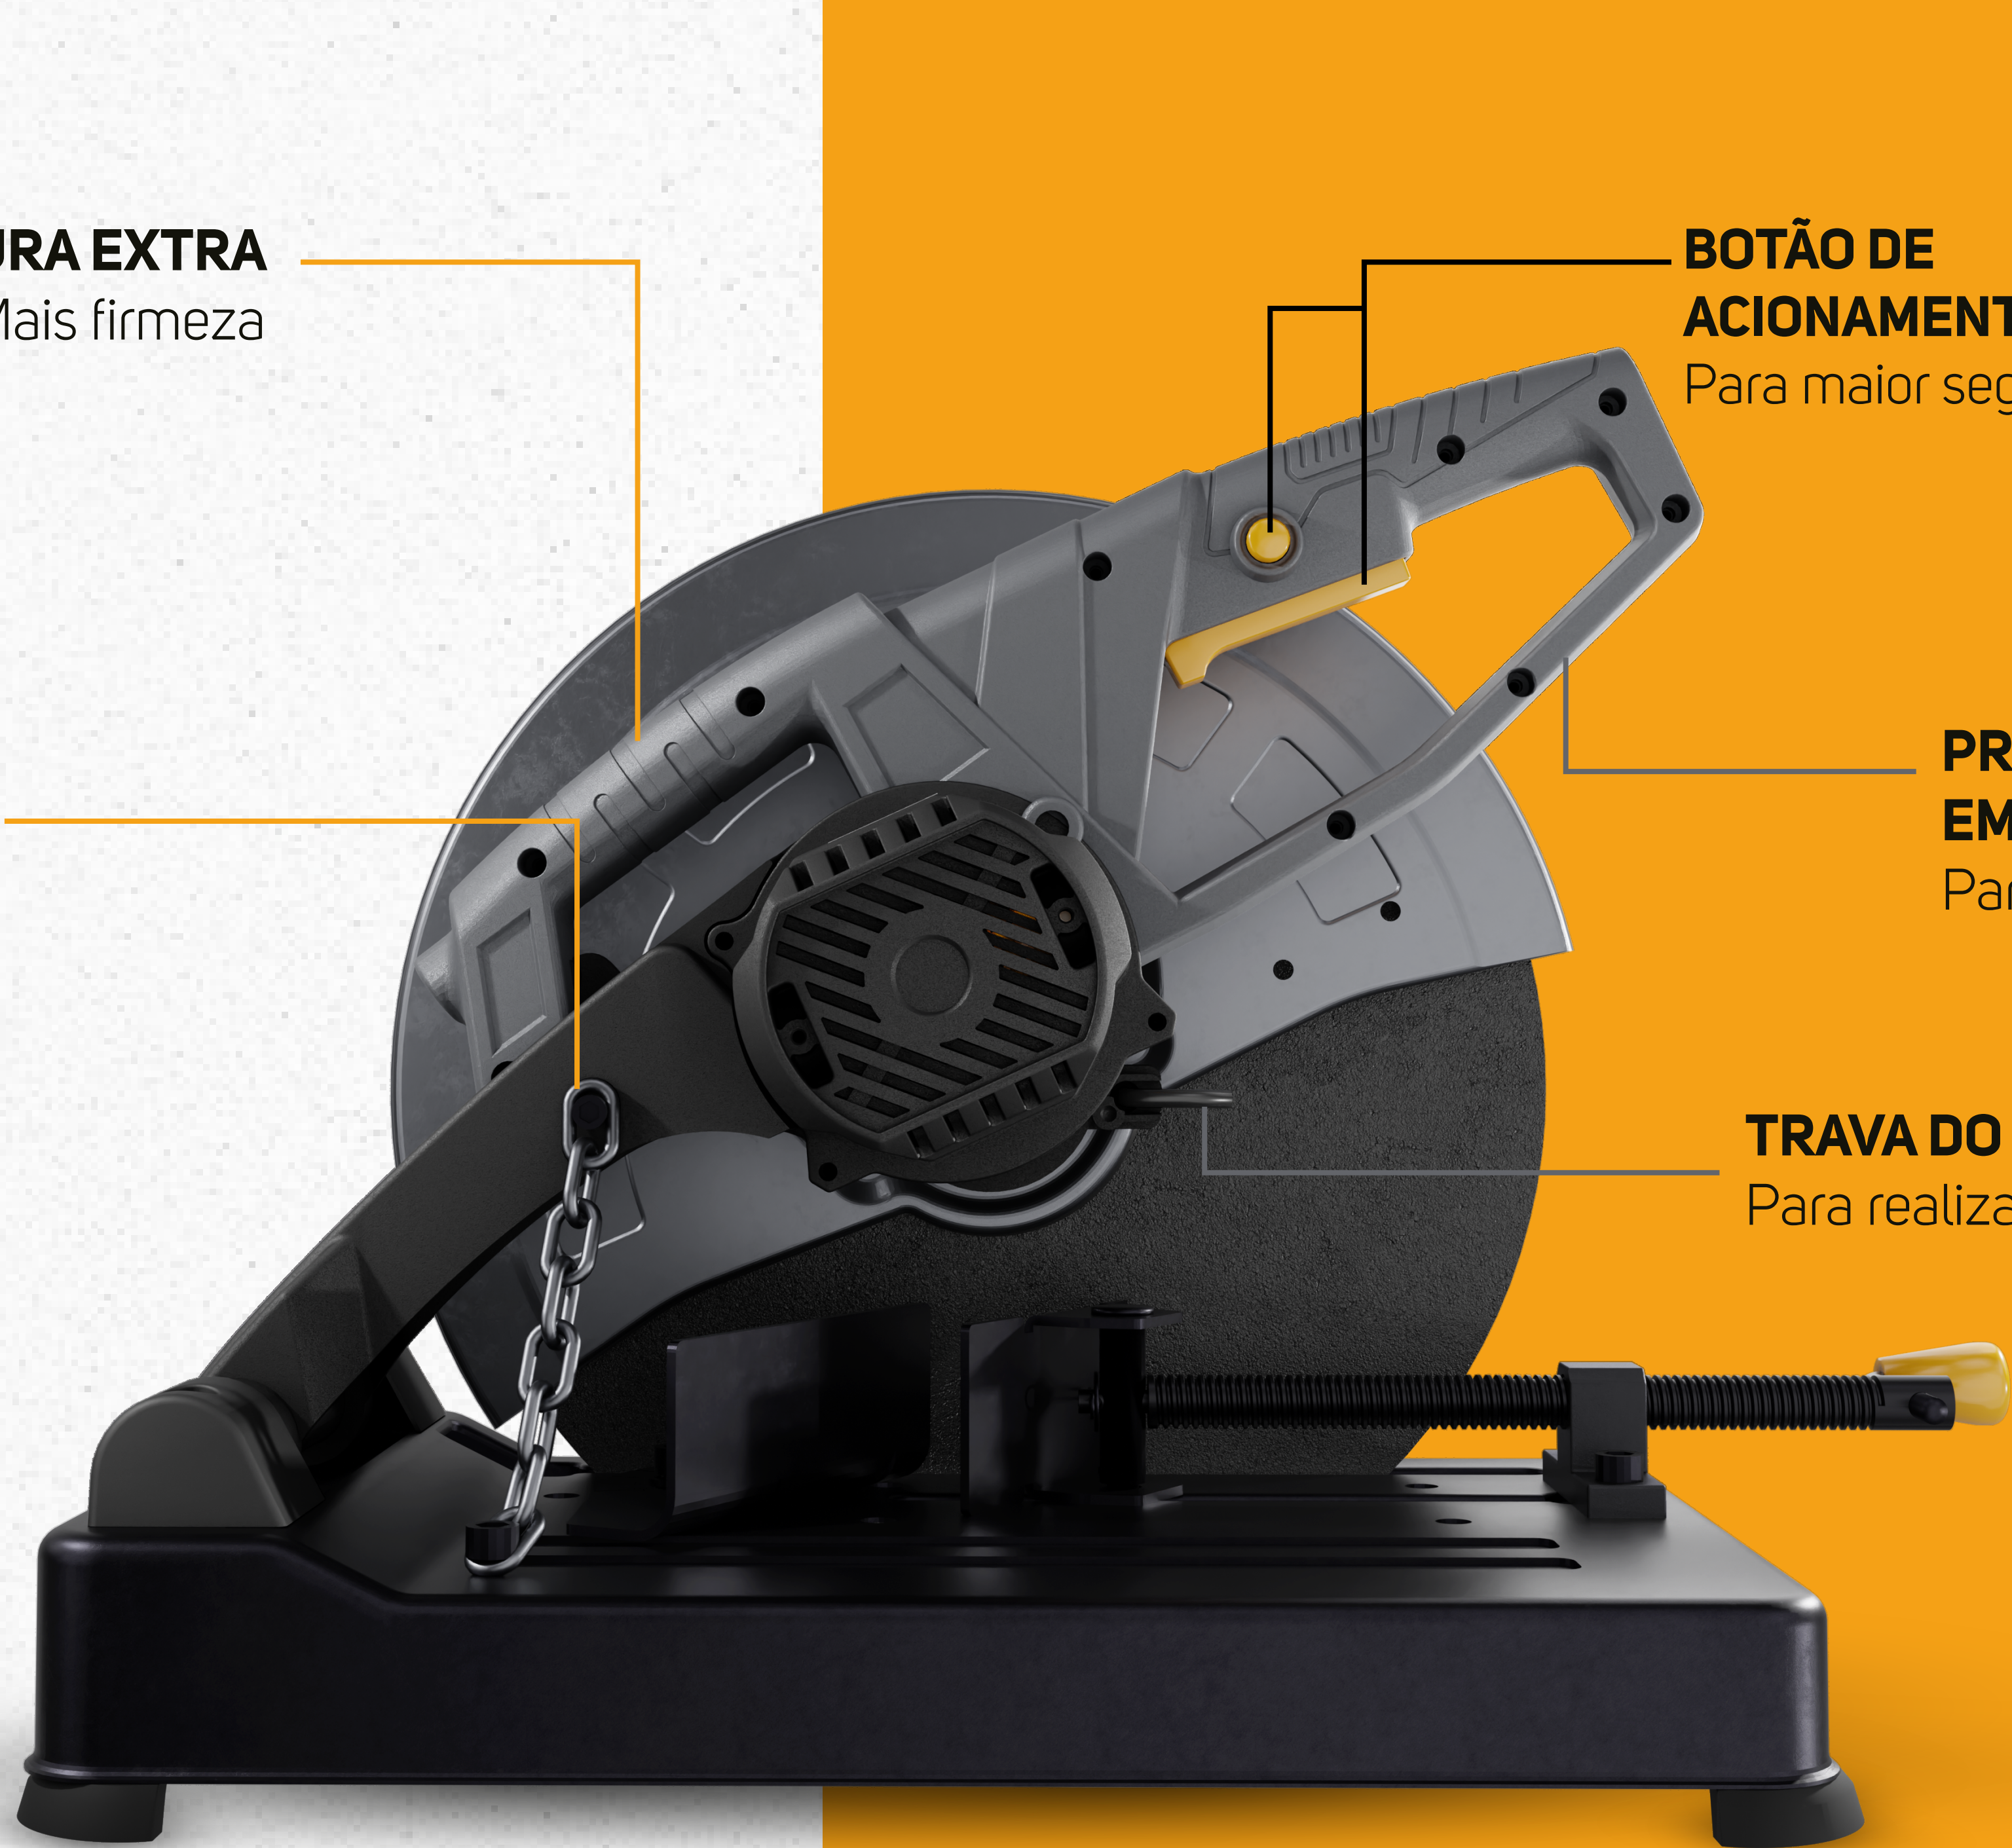

## FÁCIL MANUTENÇÃO

Troca simples e rápida da escova de carvão, aumentando a vida útil do produto.

## BOTÃO DE ACIONAMENTO DUPLO

O sistema de acionamento duplo garante maior segurança, impedindo o acionamento involuntário da ferramenta.

**EMPUNHADURA EXTRA**

Mais firmeza

**BOTÃO DE  
ACIONAMENTO DUPLO**

Para maior segurança

**PROTETOR DA  
EMPUNHADURA**

Para maior proteção

**TRAVA DO EIXO**

Para realizar a troca do disco

**CORRENTE DE TRAVA**

Para armazenar em  
pequenos espaços.

Auxilia durante  
o corte, limitando  
o ajuste da ferramenta  
para cortes pequenos.

## FÁCIL MANUTENÇÃO

Com sistema simples e abertura rápida, e trava do eixo fica muito mais fácil trocar o disco e realizar limpezas

ACOMPANHA DISCO DE CORTE  
14" (355mm)