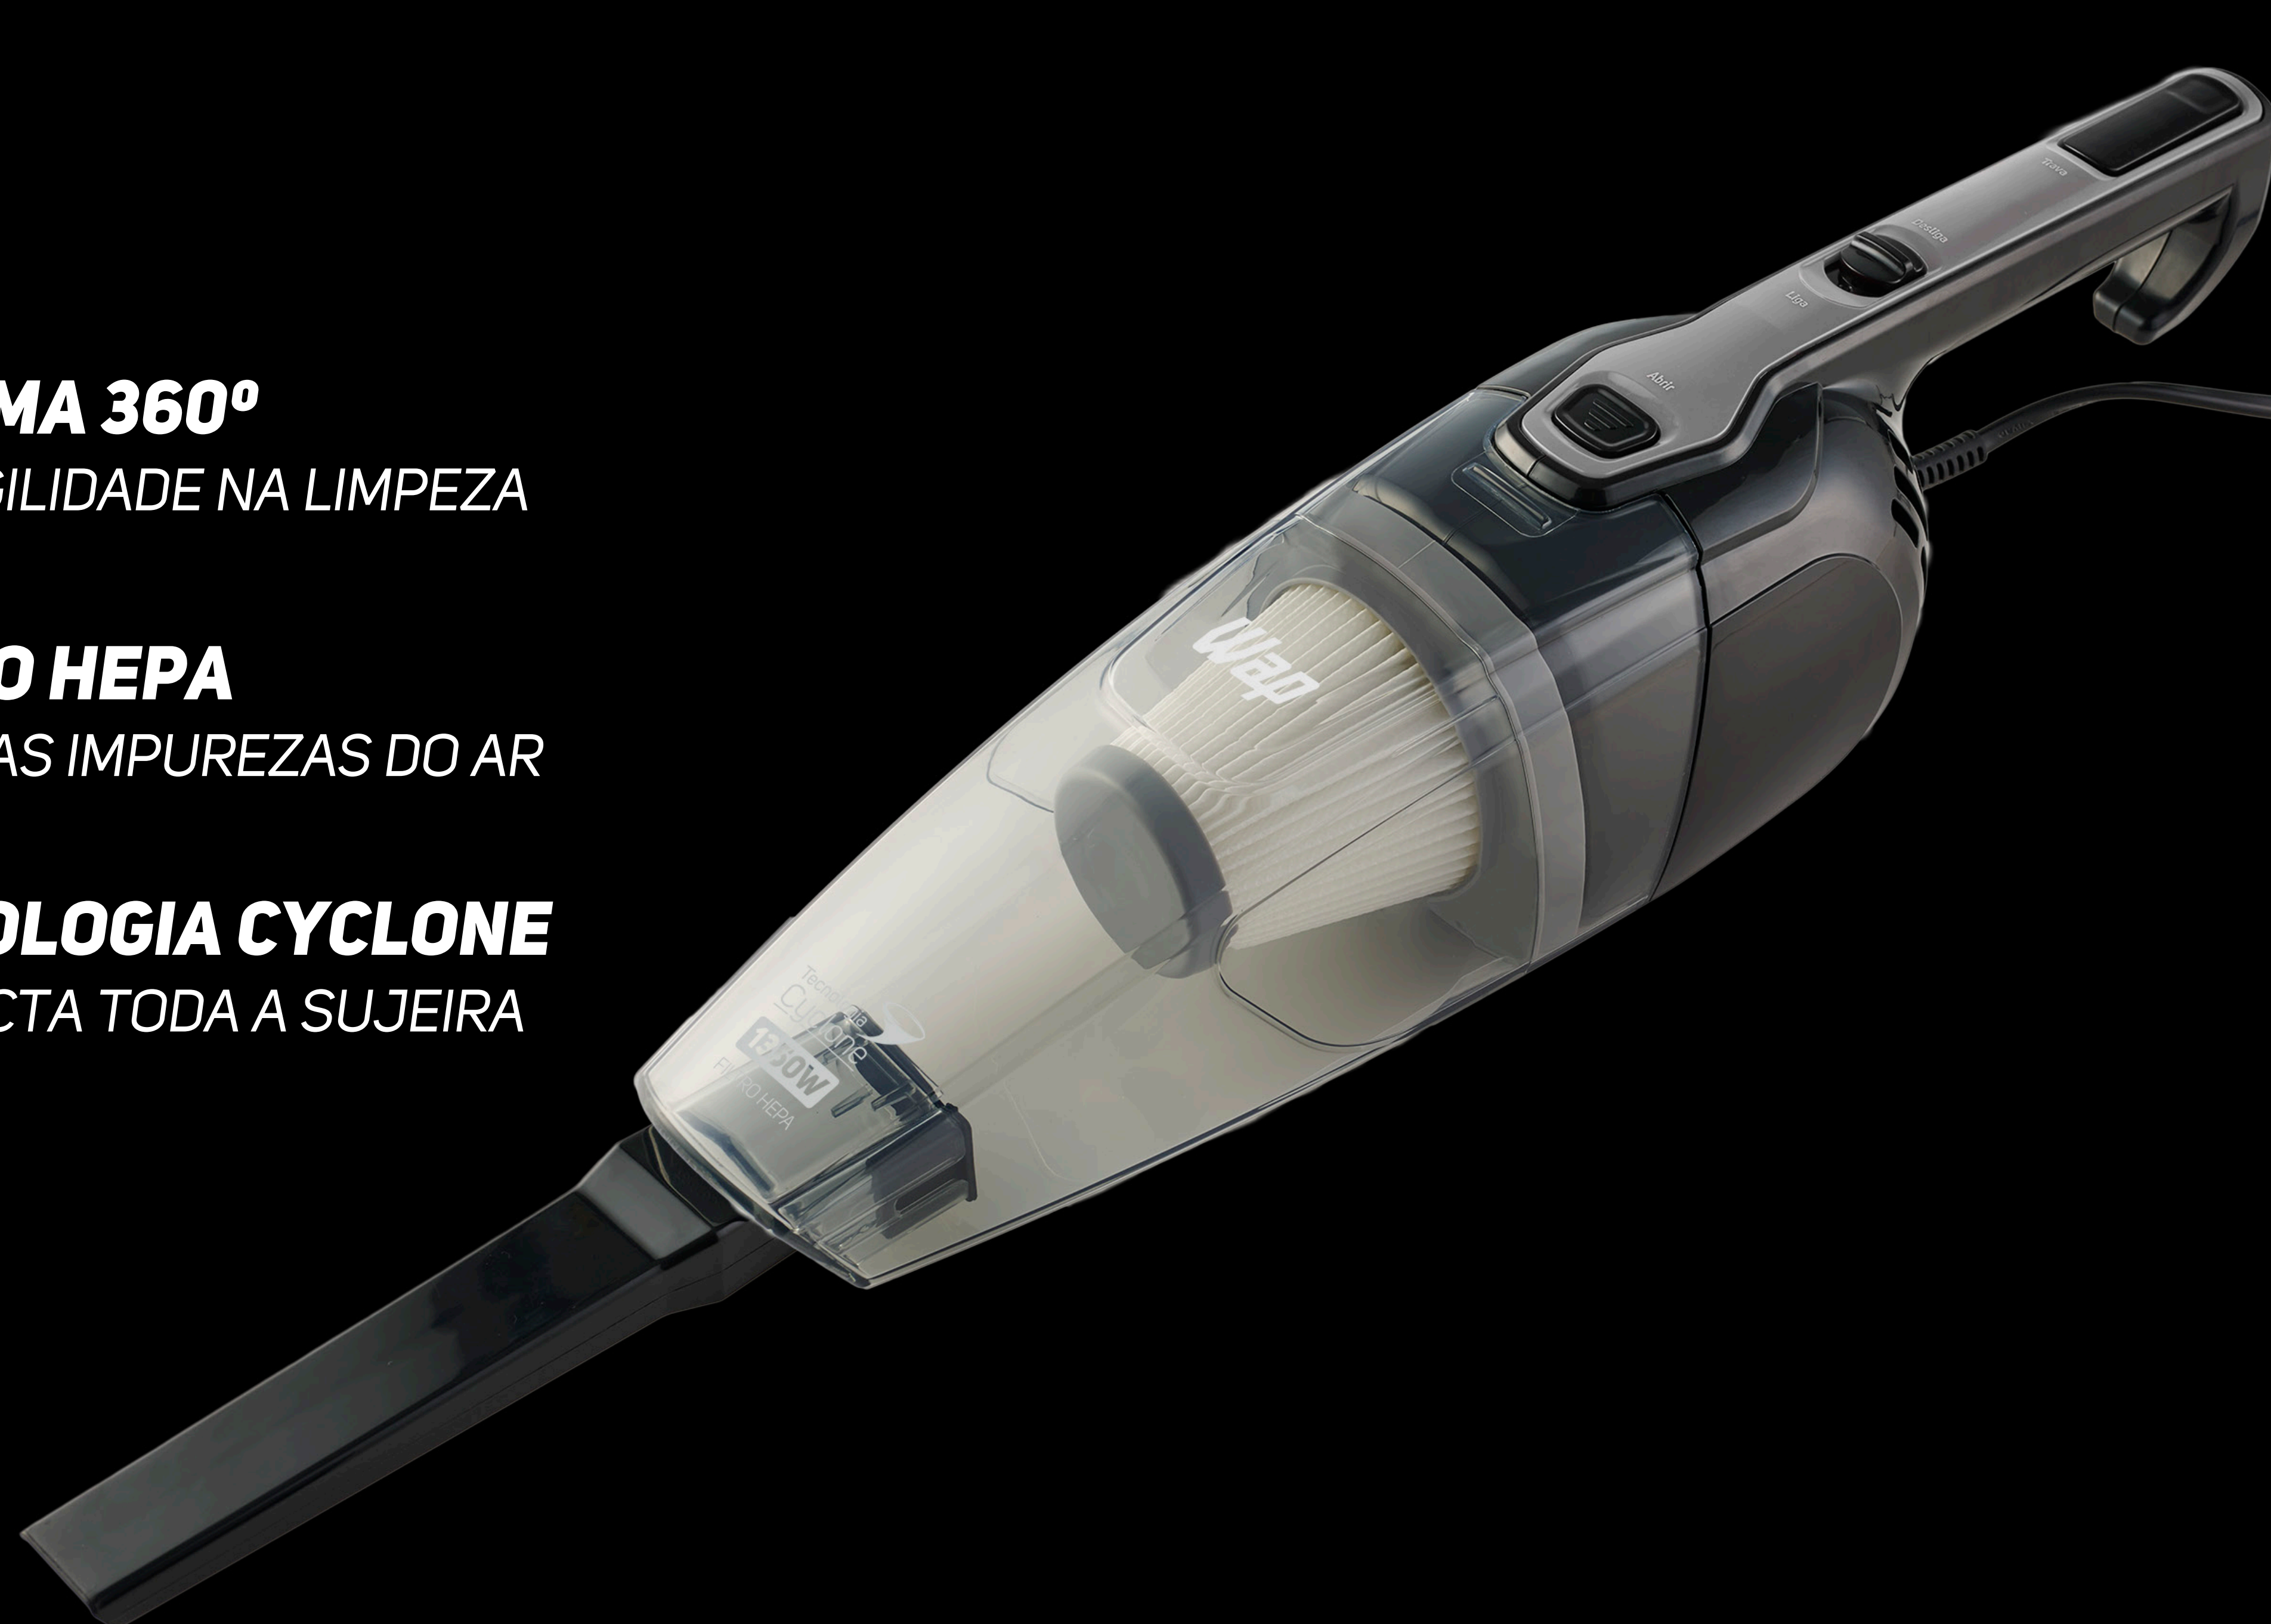

# Wap

SILENT  
SPEED MAX

Tecnologia  
**Cyclone**

**1350W**

FILTRO HEPA

**SISTEMA 360°**  
MAIS AGILIDADE NA LIMPEZA

**FILTRO HEPA**  
RETÉM AS IMPUREZAS DO AR

**TECNOLOGIA CYCLONE**  
COMPACTA TODA A SUJEIRA

**HASTE EXTENSORA**  
MAIS CONFORTO

ASPIRADOR DE PÓ

**3 em 1**

**BICO MÚLTIPLO**  
MAIS AGILIDADE

**BICO CANTO**  
MAIS PRATICIDADE

**1350W**  
DE POTÊNCIA

**MAIS POTÊNCIA**  
E AGILIDADE NA LIMPEZA

**FILTRO HEPA**

RETÉM AS IMPUREZAS DO AR ASPIRADO  
TORNANDO SEU LAR MAIS LIMPO  
E SAUDÁVEL.

## ESPECIFICAÇÕES TÉCNICAS

Produto: Aspirador de pó Silente Speed Max  
Tensão: 127/220V  
Potência elétrica: 1350W  
Capacidade Total do Recipiente: 1 L  
Comprimento do Cabo Elétrico: 5 m  
Tecnologia Thermal Control: Sim  
Peso líquido: 1,6 kg  
Dimensões do Produto Montado (CxLxA): 13 x 25 x 125 cm