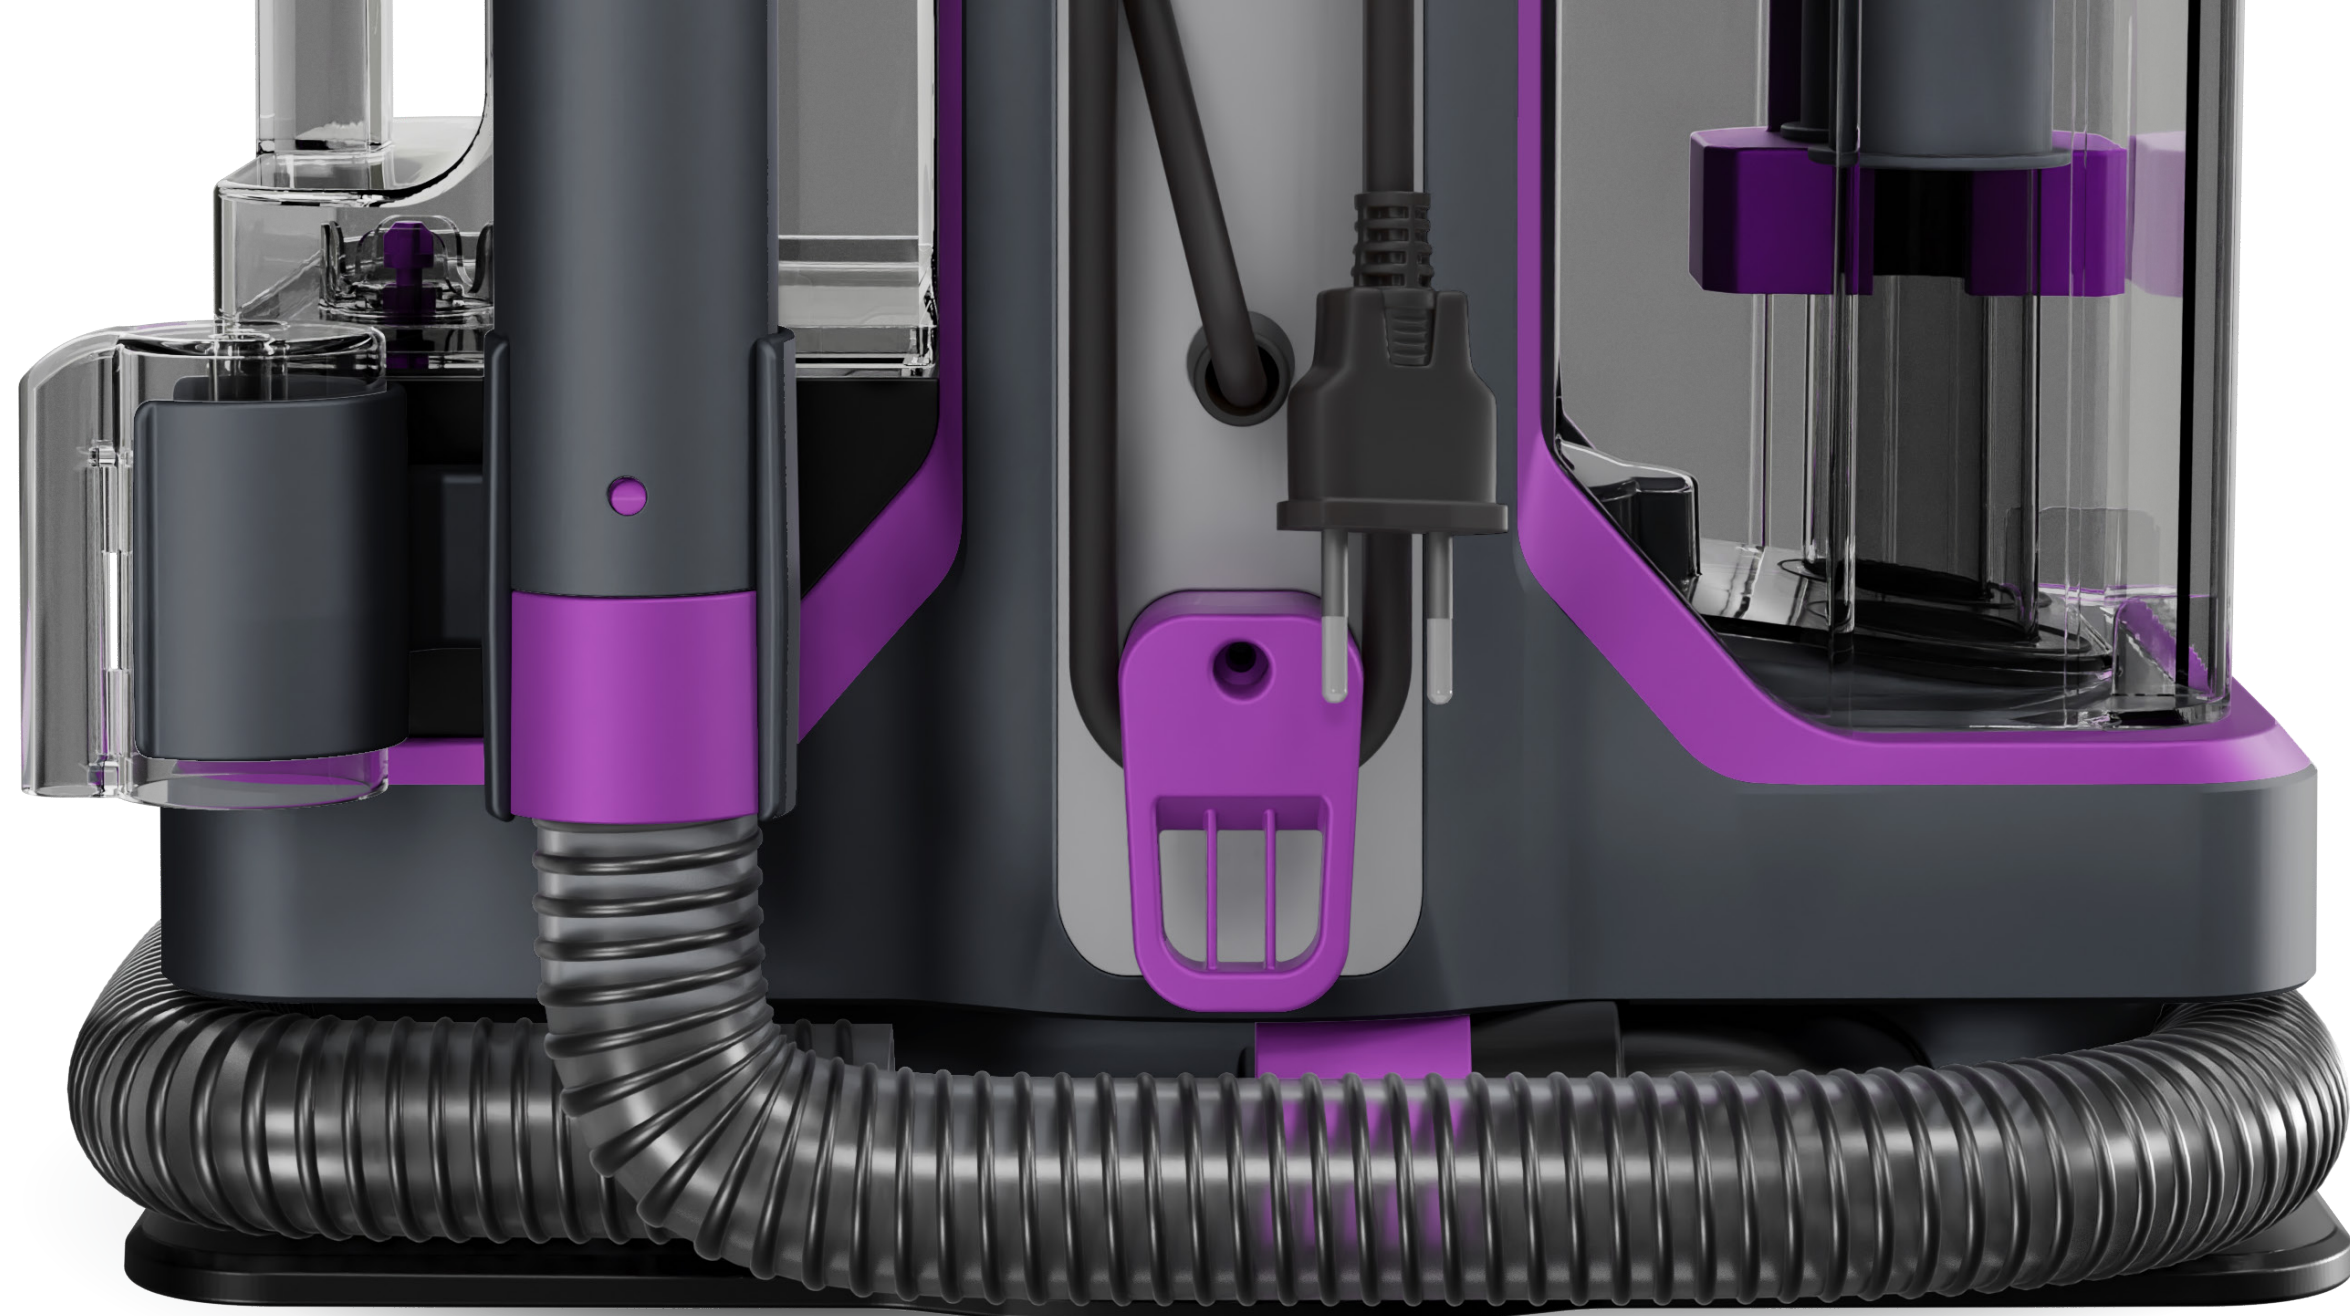

## ALCANCE MAIS ÁREAS

SEM TROCAR DE TOMADA

Equipada com uma magueira de 1,2 metros e cabo elétrico de 5 metros permite uma limpeza com mais movimentos.