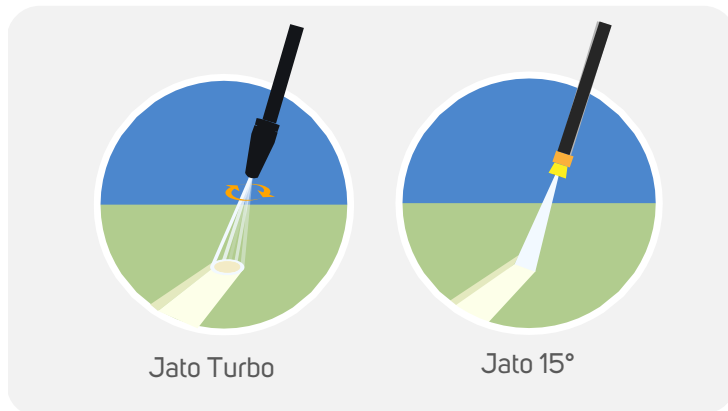

- Mangueira resistente, flexível e durável;
- 2 metros de alcance;
- Facilita o trabalho de desobstrução de tubulações.

**Mais versatilidade para o seu trabalho.**

**Wap**

Desobstruir calhas

**Wap**

## MAIS FUNCIONAL

Vem equipada com o **bico leque 15 graus** que atinge uma área maior de limpeza.

E com o **bico turbo** que pode remover qualquer tipo de sujeira! O potente jato rotativo exerce mais impacto que o bico reto e mais produtividade que o bico leque.

Jato Turbo

Jato 15°