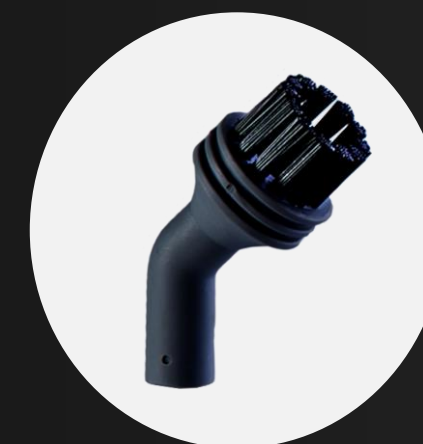

2 EXTENSÕES
RETAS

1 BICO PARA
PISO

1 PANO PARA
BICO DE PISO

1 BICO
ANGULAR

1 BICO MULTIUSO

1 ESCOVA
DE NYLON

Wap

Seu recipiente possui **750 ml de capacidade** e sua pistola de vapor uma vazão de 37,5 ml por minuto.

Além disso, são **3 metros de cabo elétrico** para proporcionar um ótimo alcance sem precisar trocar de tomada.

Componentes

Reservatório de água

Tampa de segurança

Luz indicadora

Interruptor liga e desliga

Cabo elétrico de 3 metros

Gatilho da pistola de vapor

Trava de segurança

Suporte para pano de limpeza

Roda para transporte

Pega para transporte

Especificações

Potência: 1250 W