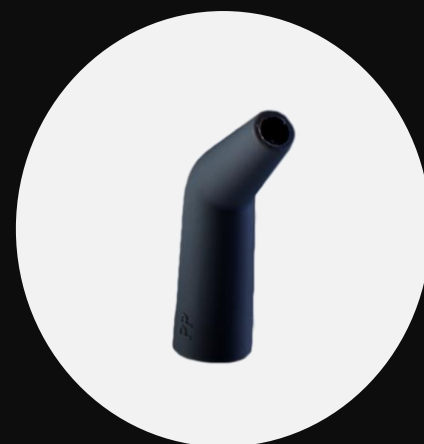

Wap

ACESSÓRIOS QUE FACILITAM O DIA A DIA

São diversos tipos de bicos, escovas, extensões, bocal para piso com pano, copo dosador e funil.

1 FUNIL

1 COPO
DOSADOR

1 BICO
PROLONGADOR

1 PANO PARA
BICO MULTIUSO

1 BICO RODO
LIMPA VIDROS

2 EXTENSÕES
RETAS

1 BICO PARA
PISO

1 PANO PARA
BICO DE PISO

1 BICO
ANGULAR

1 BICO MULTIUSO

1 ESCOVA
DE NYLON

Wap

Seu recipiente possui **750 ml de capacidade** e sua pistola de vapor uma vazão de 37,5 ml por minuto.