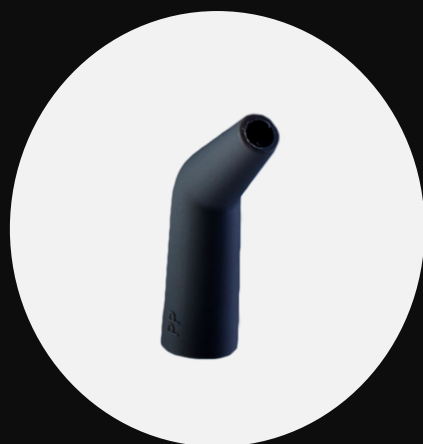

1 BICO
ANGULAR