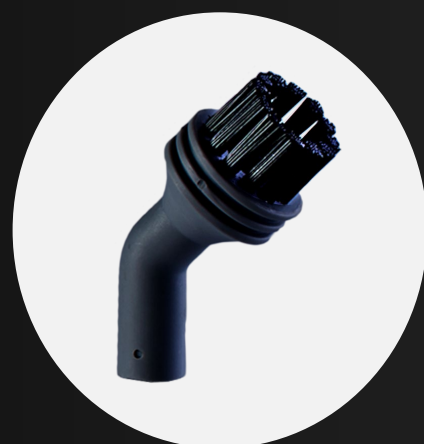

1 ESCOVA
DE NYLON

ACESSÓRIOS QUE FACILITAM O DIA A DIA

Diversos tipos de bicos,
escova, rodo, mangueira,
copo dosador e funil.