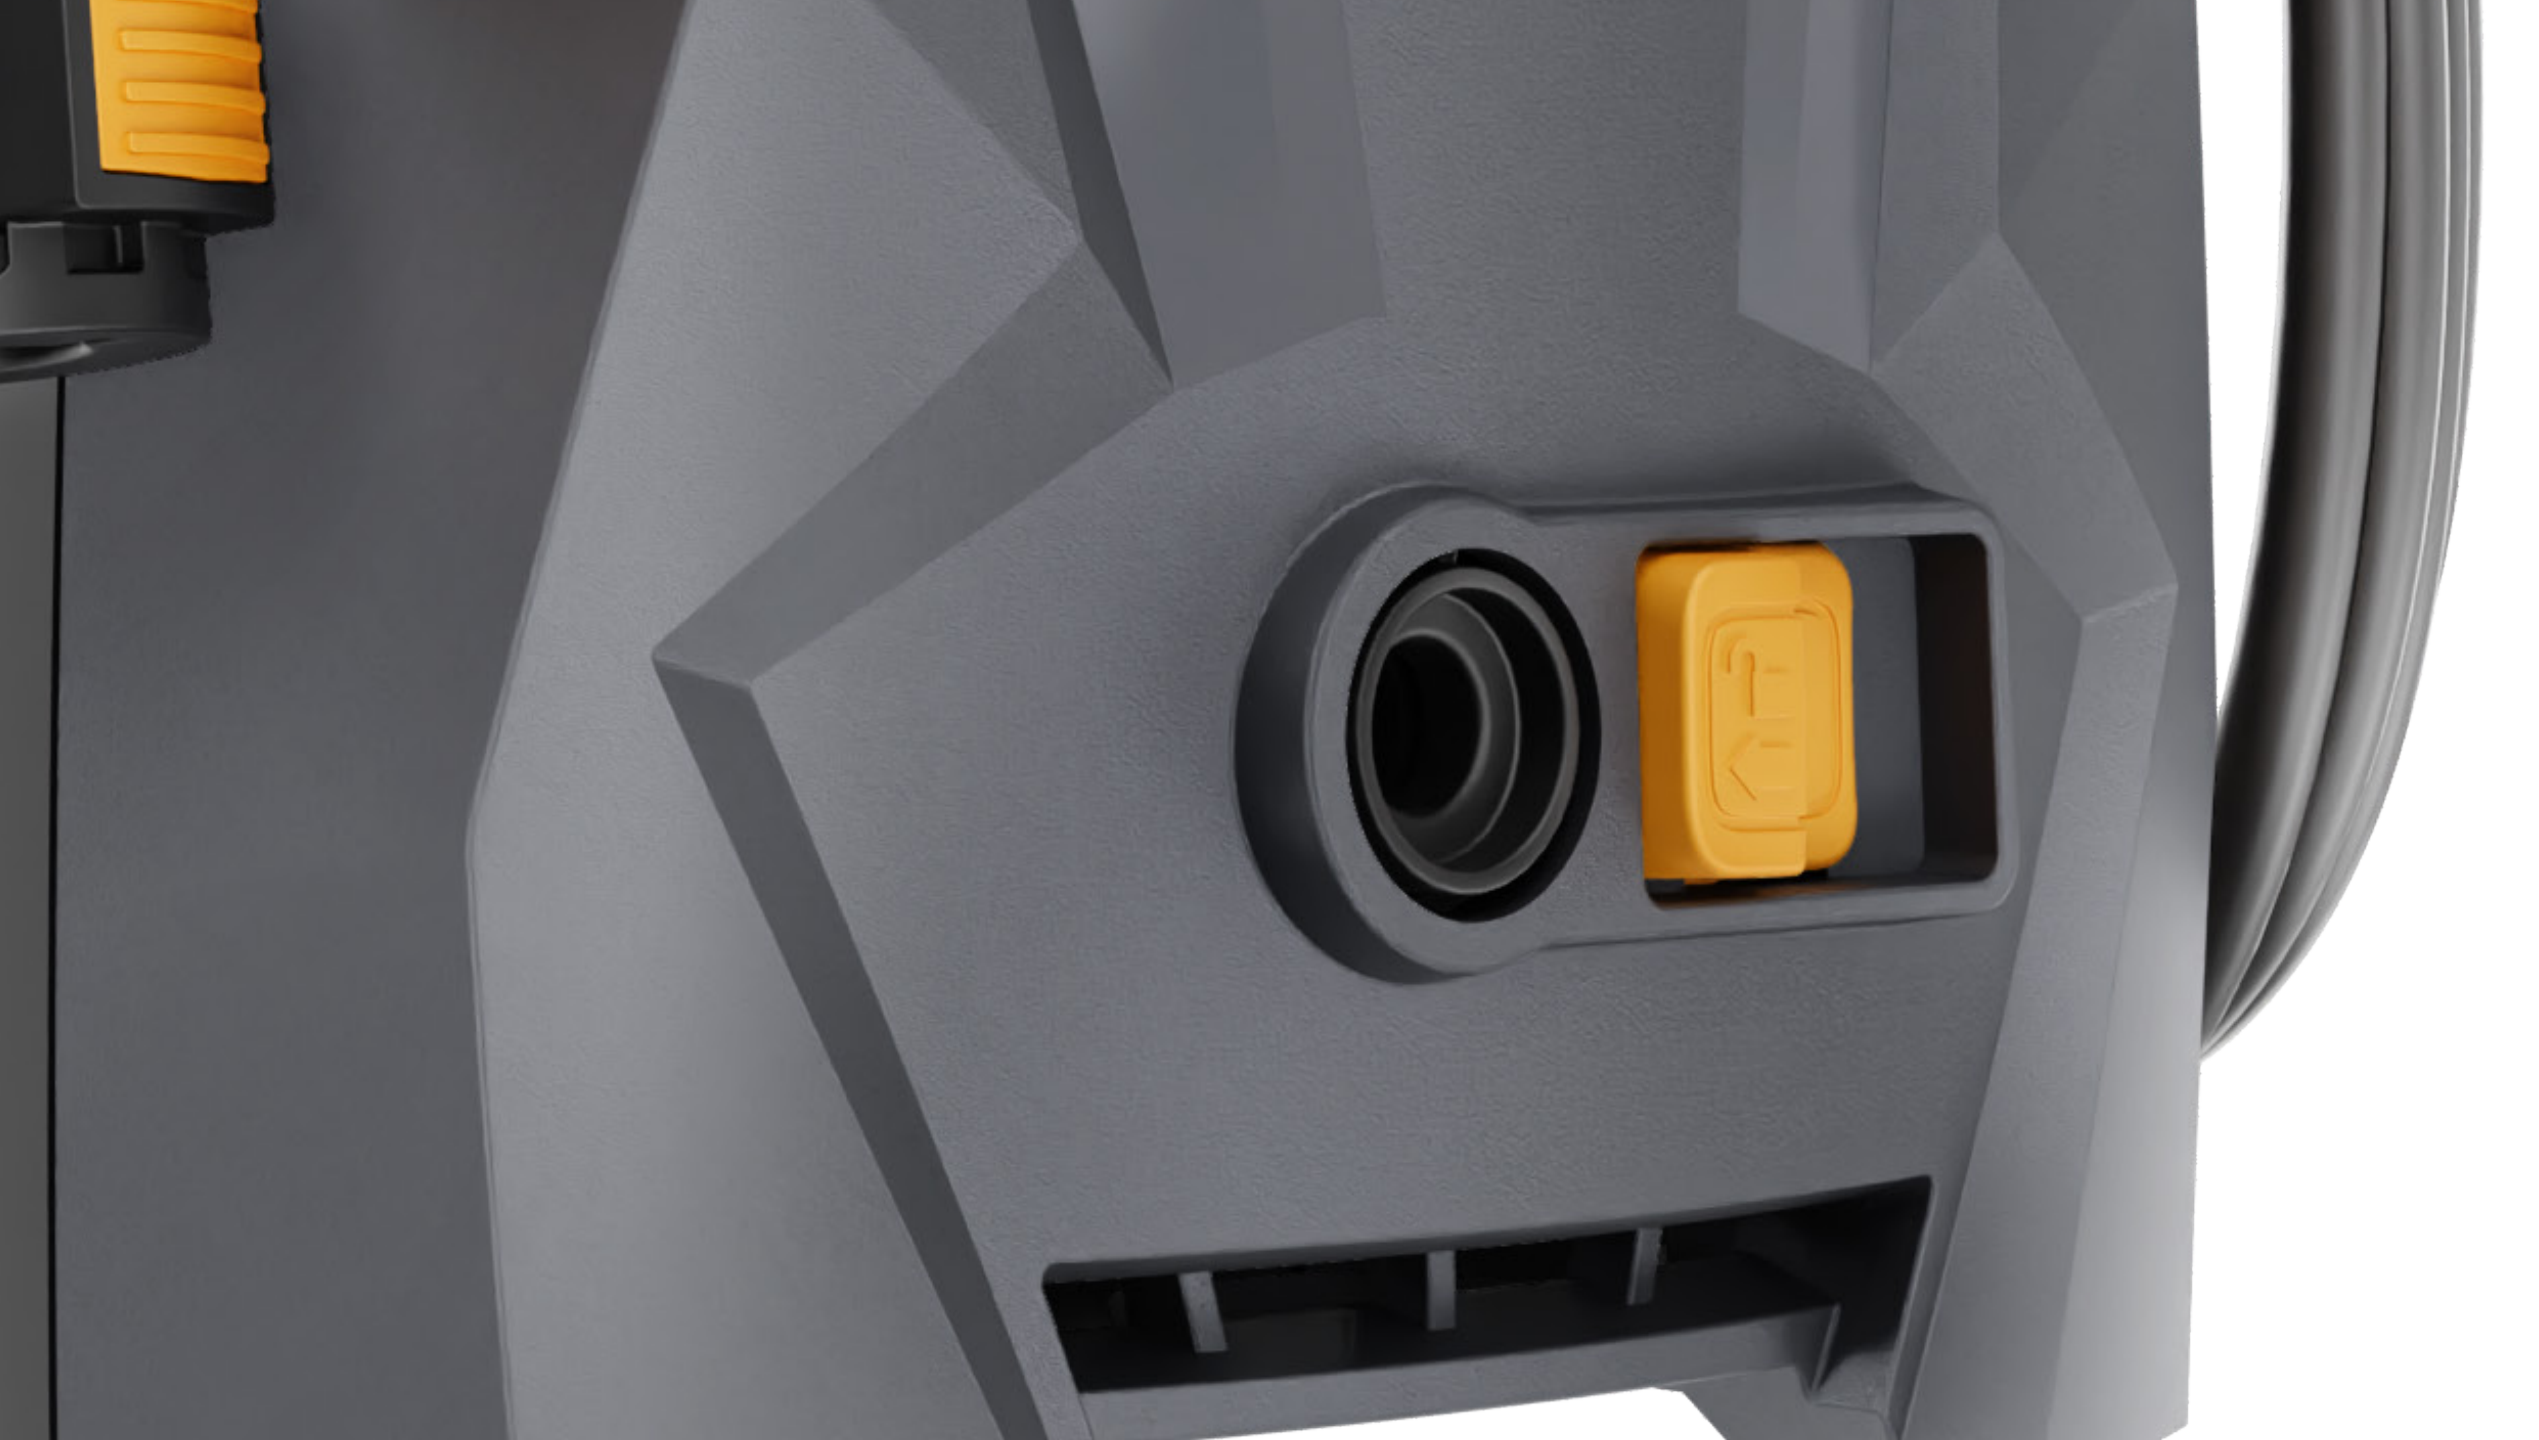

MOTO

CARRO

FUNÇÃO DESOBSTRUIDORA*

CALHAS

CANOS

BANHEIROS

*Somente para as versões ULTRA que acompanha mangueira desobstruidora.

A high-pressure water spray is shown emanating from a yellow nozzle on the right side of the frame. The water is captured in mid-air, creating a dense, misty spray that fills the left and center portions of the image. The background is dark, with numerous out-of-focus light sources (bokeh) in shades of white, yellow, and blue, suggesting an outdoor night setting. The nozzle is black with a yellow tip and features a small logo. The overall composition is dynamic and emphasizes the power of the water spray.

CONCENTRADO

LEQUE

MANGUEIRA DE ALTA PRESSÃO

Com 3 metros de extensão, a mangueira de alta pressão torna a limpeza muito mais prática e você ganha muito mais autonomia.

CABO DE ALIMENTAÇÃO

Alcança até 5 metros sem trocar de tomada, proporcionando mais praticidade e mobilidade.

PORTA ACESSÓRIOS

ACESSÓRIOS SEMPRE À MÃO

Equipada com suportes exclusivos para você acomodar mangueira, pistola, bico regulável e baioneta, facilitando sua movimentação.

ENGATE RÁPIDO

APENAS UM CLICK

Com engate rápido torna a tarefa de limpeza uma experiência descomplicada e eficaz.

FILTRO COM ENGATE RÁPIDO

SEM COMPLICAÇÃO E ESFORÇO

Encaixe a mangueira de jardim no bocal de água em um instante.

STOP TOTAL

Quando o gatilho é solto, o sistema eletrônico "Stop Total" corta totalmente a água e desliga o motor da Lavadora.