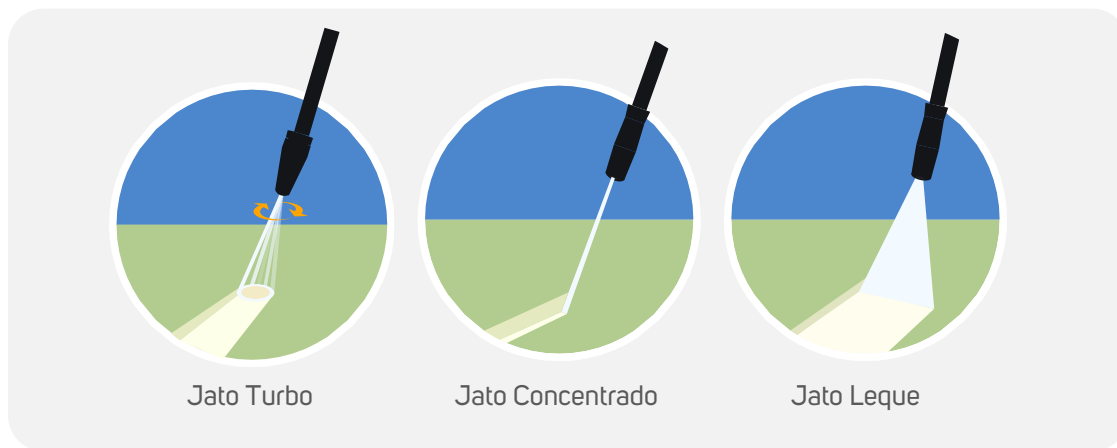

360 L/h
VAZÃO

LIMPEZA MUITO MAIS PRÁTICA

Ideal para:

PAREDES

MOTOS

CARRO

COZINHA

CALÇADAS

BICICLETAS

BANHEIROS

JARDIM

Wap

JATO TURBO, CONCENTRADO E LEQUE EM UM CLICK!

Com o bico regulável você pode ajustar o nível de saída da água para a ocasião que precisar.

Pronta em um click!

Engates rápidos que permitem montar e desmontar o produto sem utilizar ferramentas.

Wap

DESIGN COMPACTO E MODERNO

Incríveis atributos em um design moderno e refinado, com **rodas e alças** que facilitam o transporte proporcionando muito mais mobilidade nas atividades do dia a dia.

Equipada com **suportes** exclusivos para você acomodar mangueira e pistola, facilitando sua movimentação.

ACESSÓRIOS

Mangueira de alta pressão de 5m

Pistola de Alta pressão

Aplicador de detergente

Engate rápido

ECONOMIZE COM A **WAP BRAVO 2550**

Poupe até 80% de água em relação às mangueiras tradicionais.

Wap