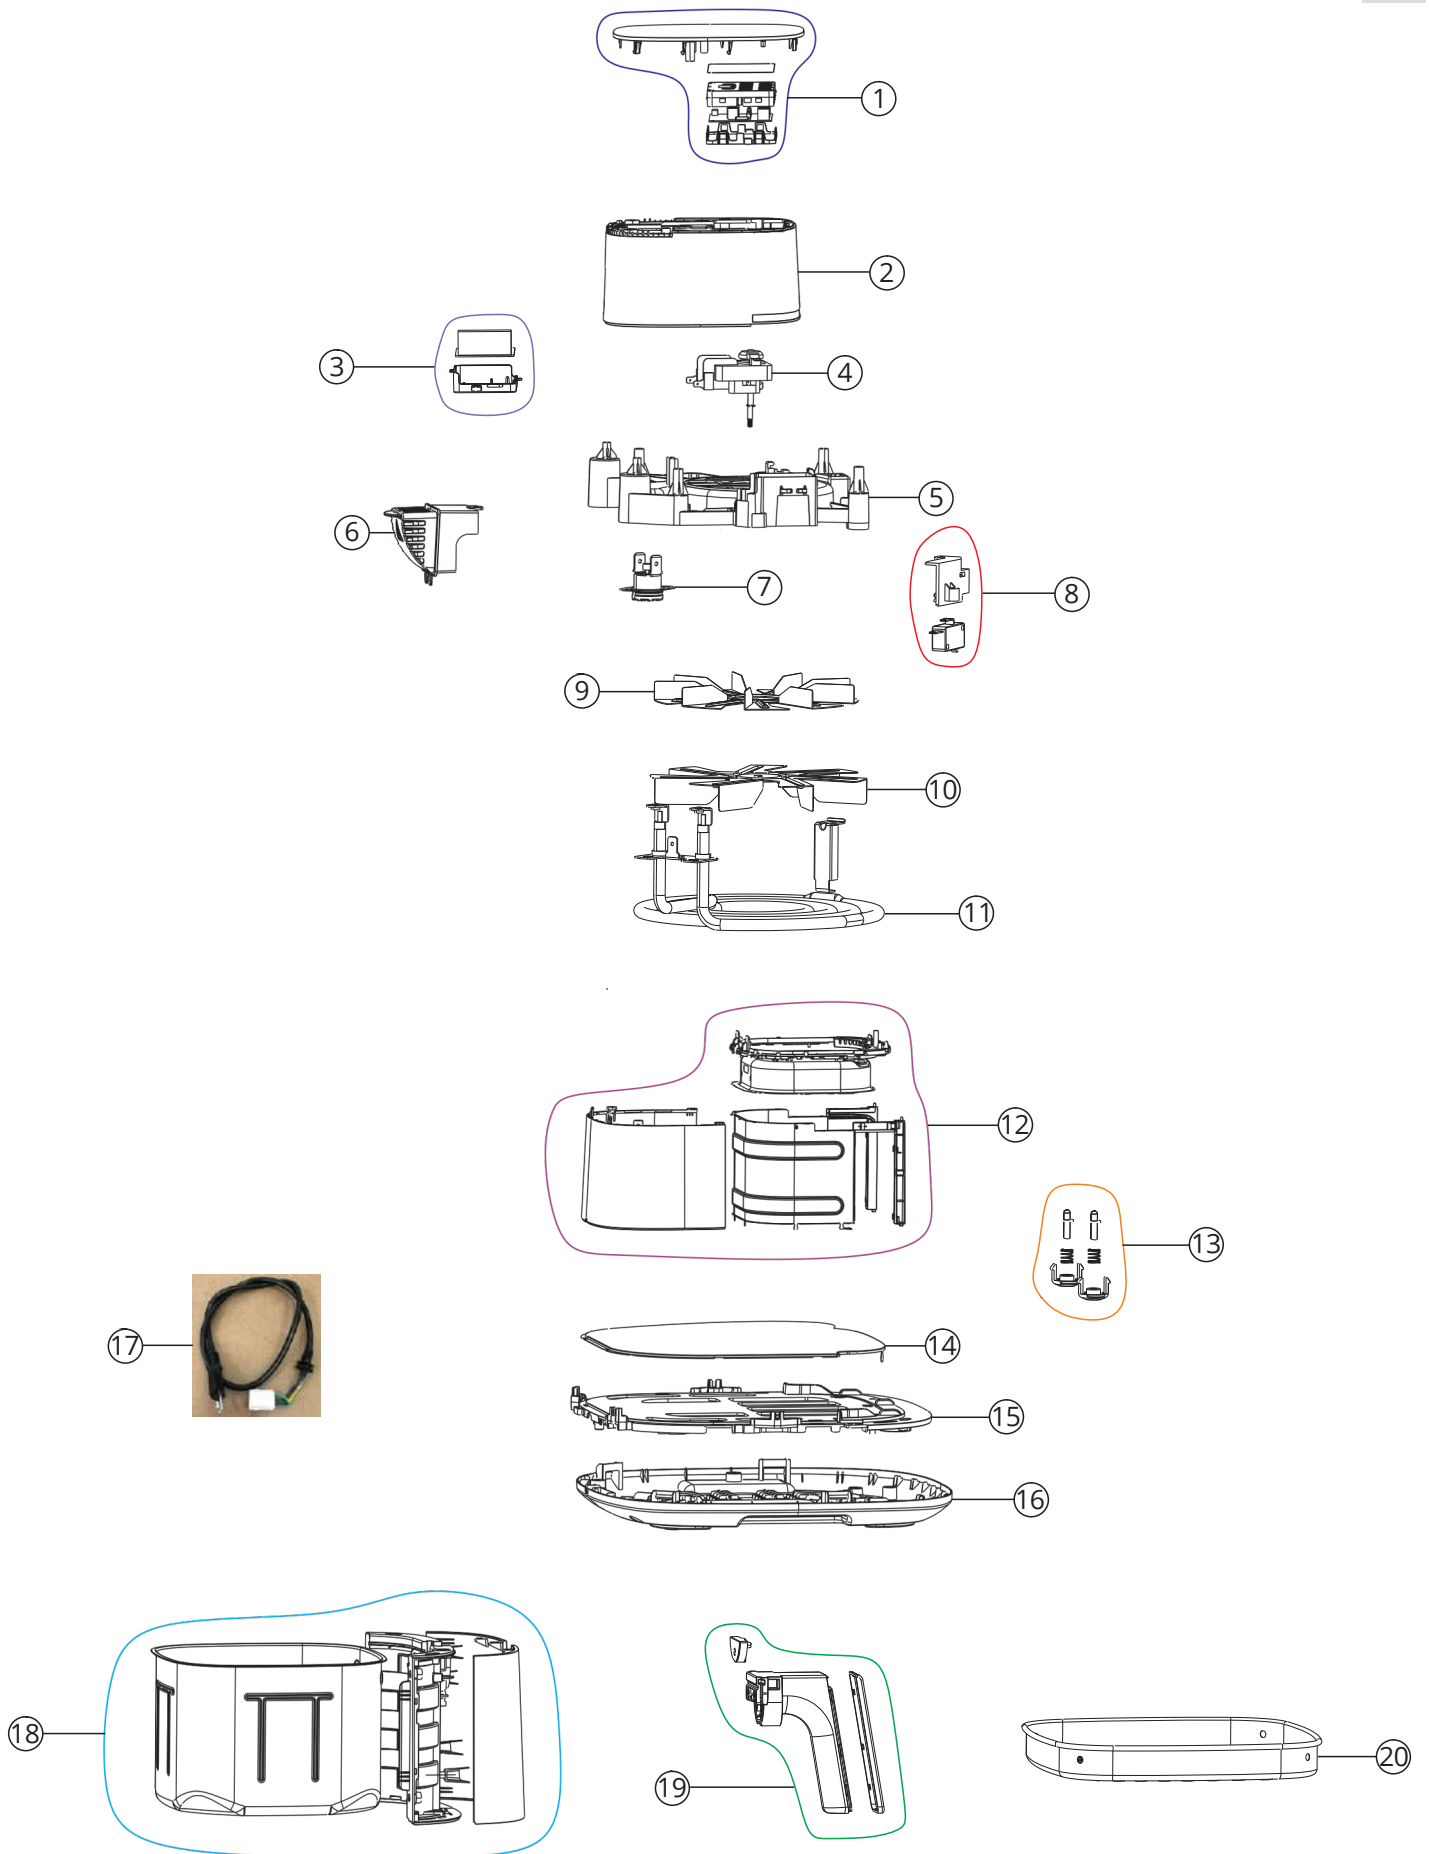

Wap

CATÁLOGO DE PEÇAS PARA REPOSIÇÃO

AIRFRY MEGA DIGITAL PROSDOCIMO 7.1L

FW009624 -
127V FW009625
- 220V

REVISÃO: 00 - OUTUBRO/2023
REFERÊNCIA: VEG02.165

O conteúdo deste documento não deve ser reproduzido ou cedido a terceiros sem a autorização prévia da Fresnomaq Indústria de Máquinas S/A

Vista Explodida

Lista de Peças

POS	CODE	DESCRIÇÃO	QUANT.	FOTO
1	FW010052	PAINEL DE FUNÇÕES	1	
2	FW010057	CARENAGEM PLÁSTICA	1	
3	FW010055	PLACA ELETRÔNICA 127V	1	
	FW010056	PLACA ELETRÔNICA 220V		
4	FW010040	KIT MOTOR 127V	1	
	FW010041	KIT MOTOR 220V		
5	FW010042	SUPOORTE DA RESISTÊNCIA	1	
6	FW010046	TAMPA DA SAÍDA DE AR	1	
7	FW010035	PROTETOR TÉRMICO	1	
8	FW010027	MICRO INTERRUPTOR	1	

Lista de Peças

POS	CODE	DESCRIÇÃO	QUANT.	FOTO
9	FW010037	HÉLICE SUPERIOR	1	
10	FW010036	HÉLICE INFERIOR	1	
11	FW010053	RESISTÊNCIA 127V	1	
	FW010054	RESISTÊNCIA 220V		
12	FW010026	SUPOORTE DO CESTO	1	
13	FW010029	KIT PINO TRAVA	2	
14	FW010032	PLACA INFERIOR INTERNA	1	
15	FW010031	SUPOORTE DA PLACA INFERIOR	1	
16	FW010030	BASE	1	

Lista de Peças

POS	CODE	DESCRIÇÃO	QU AN T.	FOTO
17	FW010059	CABO ELÉTRICO	1	
18	FW010051	CESTO	1	
19	FW010049	KIT ALÇA	1	
20	FW010050	GRE LHA	1	
*	FW009628	MANUAL DE INSTR WAP AIRFRY PROSDOCIMO WAFMD1	1	-
*	FW009629	CX WAP AIRFRY PROSDOCIMO WAFMD1	1	-
*	EC B0 0203	ETIQ C. BAR WAP AIRFRY MEGA DIGITAL PROSDOCIMO 7.1L 127V	1	-
*	EC B0 0204	ETIQ C. BAR WAP AIRFRY MEGA DIGITAL PROSDOCIMO 7.1L 220V	1	-