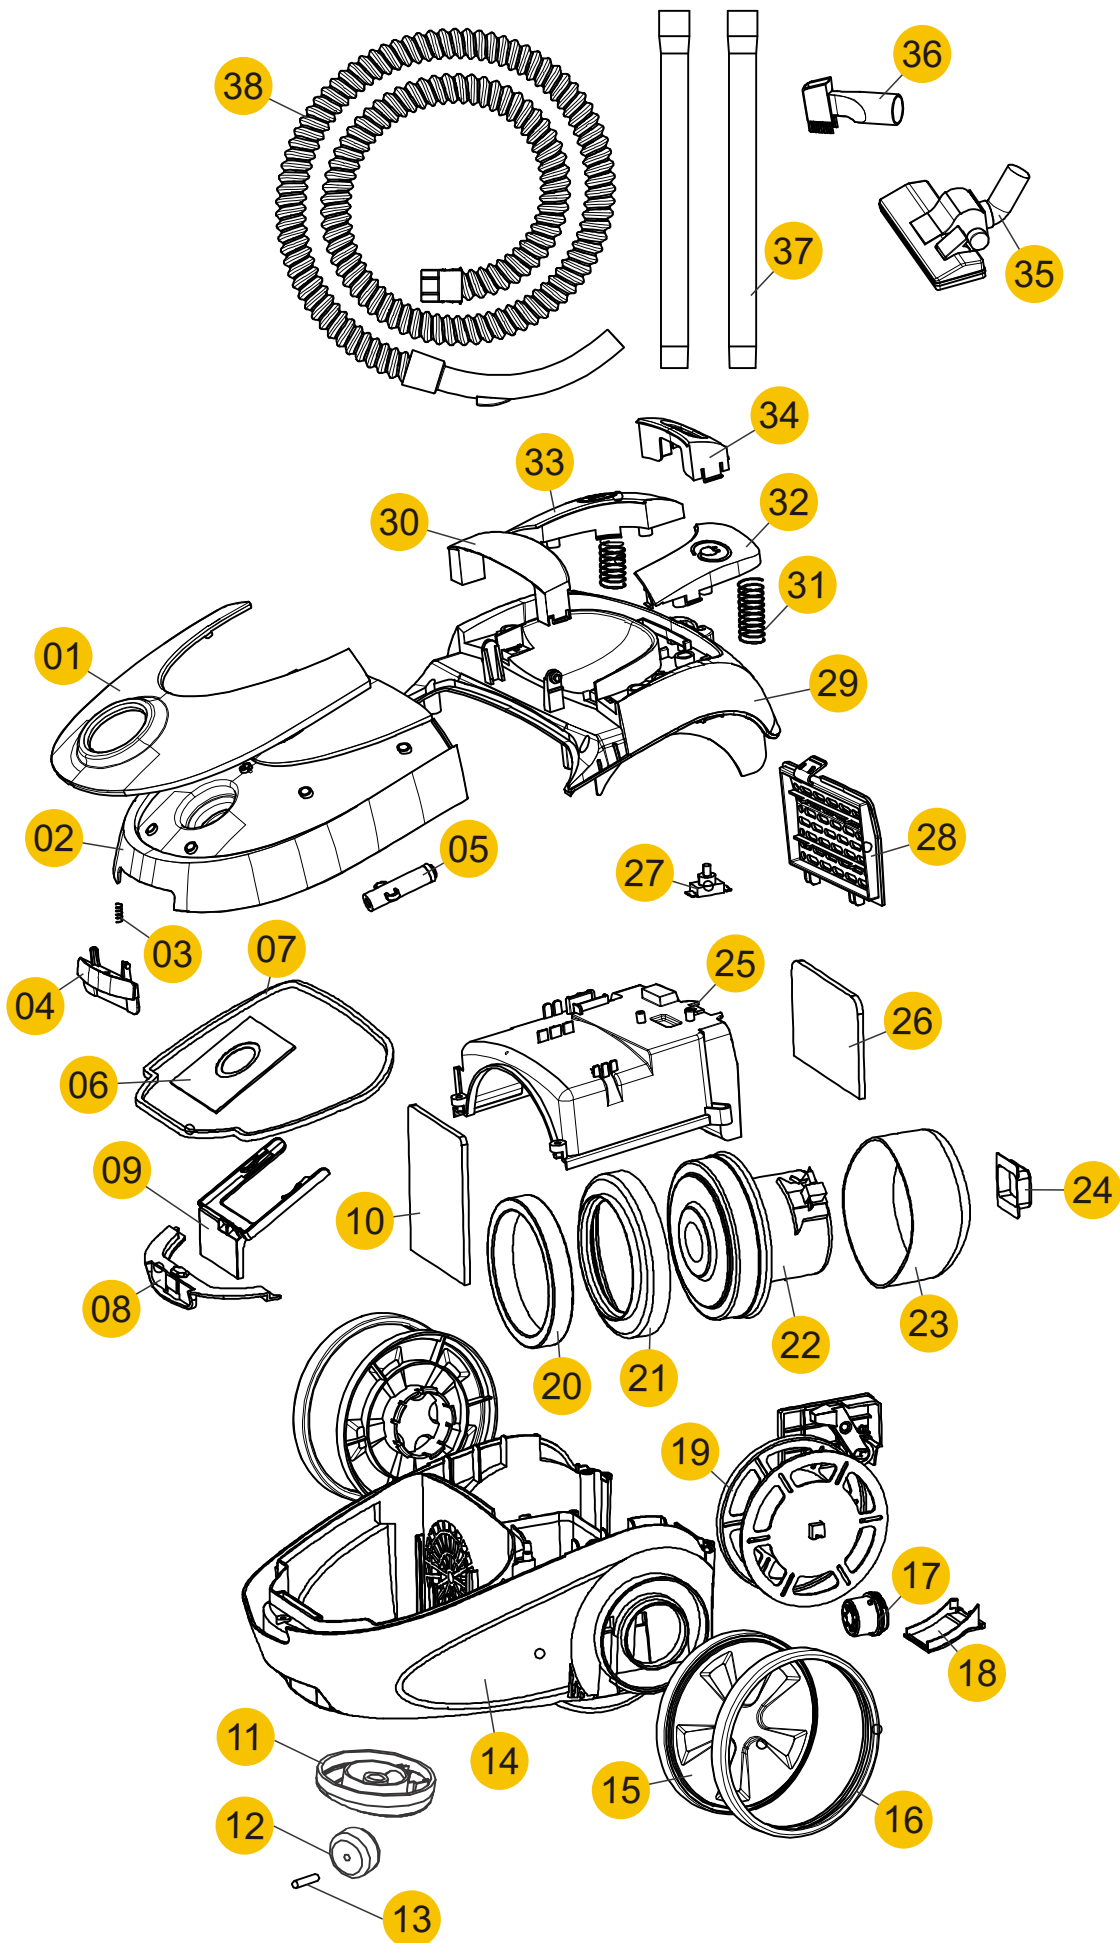

Wap

CATÁLOGO DE PEÇAS PARA REPOSIÇÃO

ASPIRADOR DE PÓ AMBIANCE TURBO

FW004639 (127V)
FW004640 (220V)

REVISÃO: 02 - DEZ/2017
REFERÊNCIA: VEG02.006

POSIÇÃO	CÓDIGO WAP	DESCRIÇÃO DO ITEM	QUANT.
1	FW004783	TAMPA CARENAGEM SUPERIOR	1
2	FW004784	CARENAGEM SUPERIOR	1
3	FW004785	MOLA TRAVA CARENAGEM SUPERIOR	1
4	FW004786	TRAVA CARENAGEM SUPERIOR	1
5	FW004787	INDICADOR SACO DE PÓ CHEIO	1
6	FW004788	SACO DE PÓ	1
7	FW004752	ANEL DE VEDAÇÃO CARENAGEM SUPERIOR	1
8	FW004756	SUORTE CARENAGEM	1
9	FW004789	SUORTE SACO DE PÓ	1
10	FW004754	FILTRO PROTEÇÃO DO MOTOR	1
11	FW004757	SUORTE RODÍZIO	1
12	FW004758	RODÍZIO	1
13	FW004759	EIXO RODÍZIO	1
14	FW004753	CARENAGEM INFERIOR	1
15	FW004761	RODA	2
16	FW004762	ANEL DE PROTEÇÃO RODA	2
17	FW004790	TAMPA ORIFÍCIO VALVULA	1
17	FW004760	TAMPA SAÍDA CABO	1
18	FW004763	CONJUNTO ENROLADOR COM CABO ELÉTRICO 127 V	1
19	FW004764	CONJUNTO ENROLADOR COM CABO ELÉTRICO 220 V	1
20	FW004766	ANEL VEDAÇÃO MOTOR	1
21	FW004767	ANEL CONEXÃO MOTOR	1
22	FW004770	MOTOR ASP 127 V	1
	FW004771	MOTOR ASP 220 V	
23	FW004774	ALOJAMENTO ANTI RUÍDO	1
24	FW004775	AMORTECEDOR MOTOR	1
25	FW004768	CARENAGEM MOTOR	1
26	FW004794	FILTRO DE EXAUSTÃO	1
27	FW004769	INTERRUPTOR	1
28	FW004797	TAMPA DE SAÍDA	1
29	FW004798	CARENAGEM SUPERIOR TRASEIRA	1
30	FW004799	ALÇA	1
31	FW004736	MOLA BOTÃO ENROLADOR/INTERRUPTOR	2
32	FW004800	BOTÃO ENROLADOR DO CABO	1
33	FW004801	BOTÃO INTERRUPTOR	1
34	FW004802	ARREMATE LOGO WAP	1
35	FW004781	BICO MÚLTIPLO	1
36	FW004779	BICO CANTO E ESCOVA	1
37	FW004803	EXTENSÃO PLÁSTICA	2
38	FW004780	MANGUEIRA ASPIRADOR 1,30 m	1