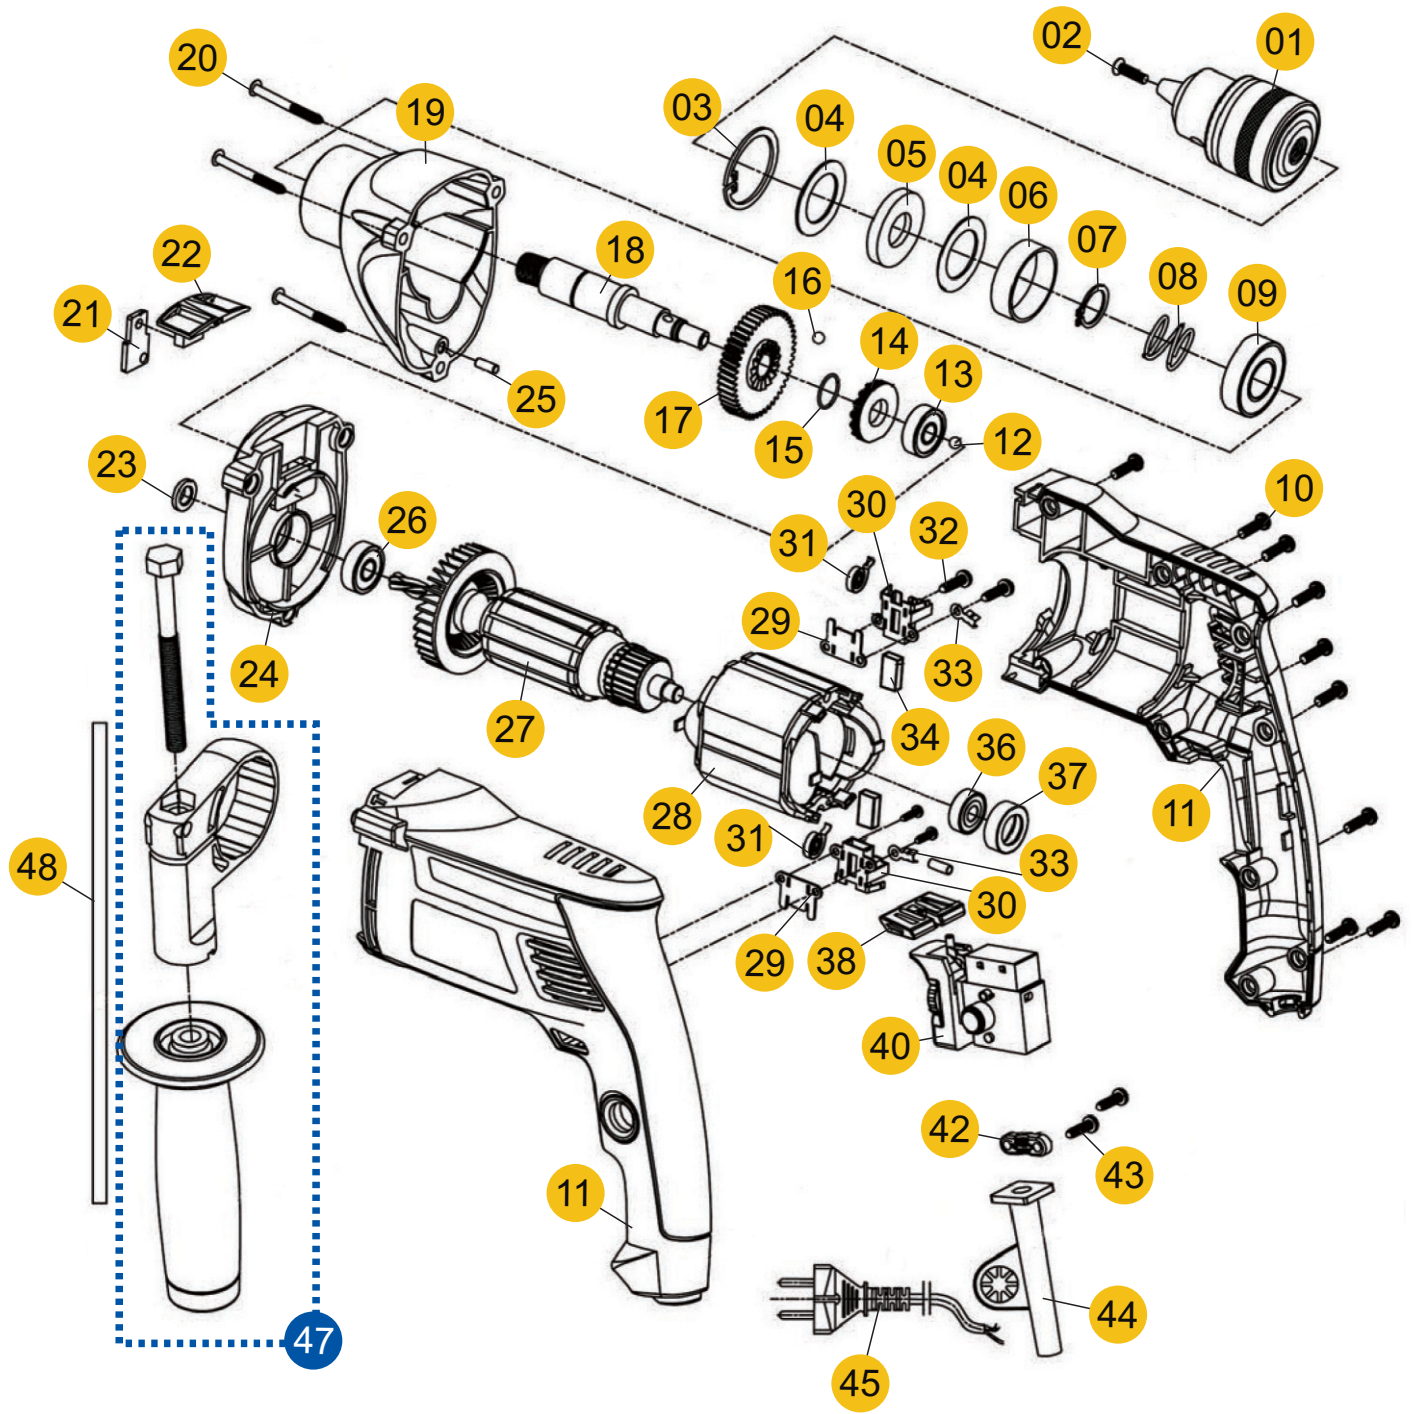

## FURADEIRA DE IMPACTO DE 1/2" EFI 850

catálogo para reposição de peças

POSIÇÃO	CÓDIGO WAP	DESCRIÇÃO ITEM	QUANT.
1	936400051	MANDRIL	1
2	936400052	PARAFUSO MANDRIL	1
3	936400053	ANEL TRAVA	1
4	936400054	ARRUELA	2
5	936400055	ANEL DE VEDAÇÃO	1
6	936400056	LUVA	1
7	936400057	ANEL TRAVA DO EIXO	1
8	936400058	MOLA	1
9	936400059	ROLAMENTO DE ESFERA	1
10	936400060	PARAFUSO	1
11	936400098	CARENAGEM DIREITA/ESQUERDA EF1850	1
12	936400062	ESFERA DE AÇO	1
13	936400063	ROLAMENTO DE ESFERA	1
14	936400064	ENGRENAGEM INTERMEDIARIA	1
15	936400065	ANEL TRAVA	1
16	936400066	ESFERA DE AÇO	1
17	936400067	ENGRENAGEM PRINCIPAL	1
18	936400068	EIXO	1
19	936400069	CAIXA DE ENGRENAGEM	1
20	936400070	PARAFUSO	3
21	936400071	SUPORTE DO BOTÃO COMUTADOR	1
22	936400072	BOTÃO COMUTADOR	1
23	936400073	ANEL DE VEDAÇÃO	1
24	936400074	FLANGE INTERMEDIARIA	1
25	936400075	PINO GUIA	1
26	936400076	ROLAMENTO DE ESFERA	1
27	936400077	INDUZIDO 127V	1
27	936400078	INDUZIDO 220V	1
28	936400079	BOBINA 127V	1
28	936400080	BOBINA 220V	1
29	936400081	TAMPA SUPORTE ESCOVA	2

POSIÇÃO	CÓDIGO WAP	DESCRIÇÃO ITEM	QUANT.
30	936400093	PORTA ESCOVA	2
31	936400082	MOLA HELICOIDAL	2
32	936400083	PARAFUSO	4
33	936400084	TERMINAL ESCOVA DE CARVÃO	2
34	936400085	ESCOVA DE CARVÃO 127V	2
34	936400090	ESCOVA DE CARVÃO 220V	2
36	936400087	ROLAMENTO DE ESFERA	1
37	936400088	BUCHA DO ROLAMENTO	1
38	936400089	TECLA DE INVERSÃO DE ROTAÇÃO	1
40	936400091	INTERRUPTOR POTENCIÔMETRO 127V	1
40	936400092	INTERRUPTOR POTENCIÔMETRO 220V	1
42	936400094	PRENSA CABO	1
43	936400095	PARAFUSO	2
44	936400096	PROTETOR DO CABO	1
45	936400097	CABO ELÉTRICO	1
47	936400103	PUNHO AUXILIAR CPL	1
48	936400100	LIMITADOR DE PROFUNDIDADE	1
49	936400093	MALETA C/ ACESSÓRIOS (mod.EFI850)	1