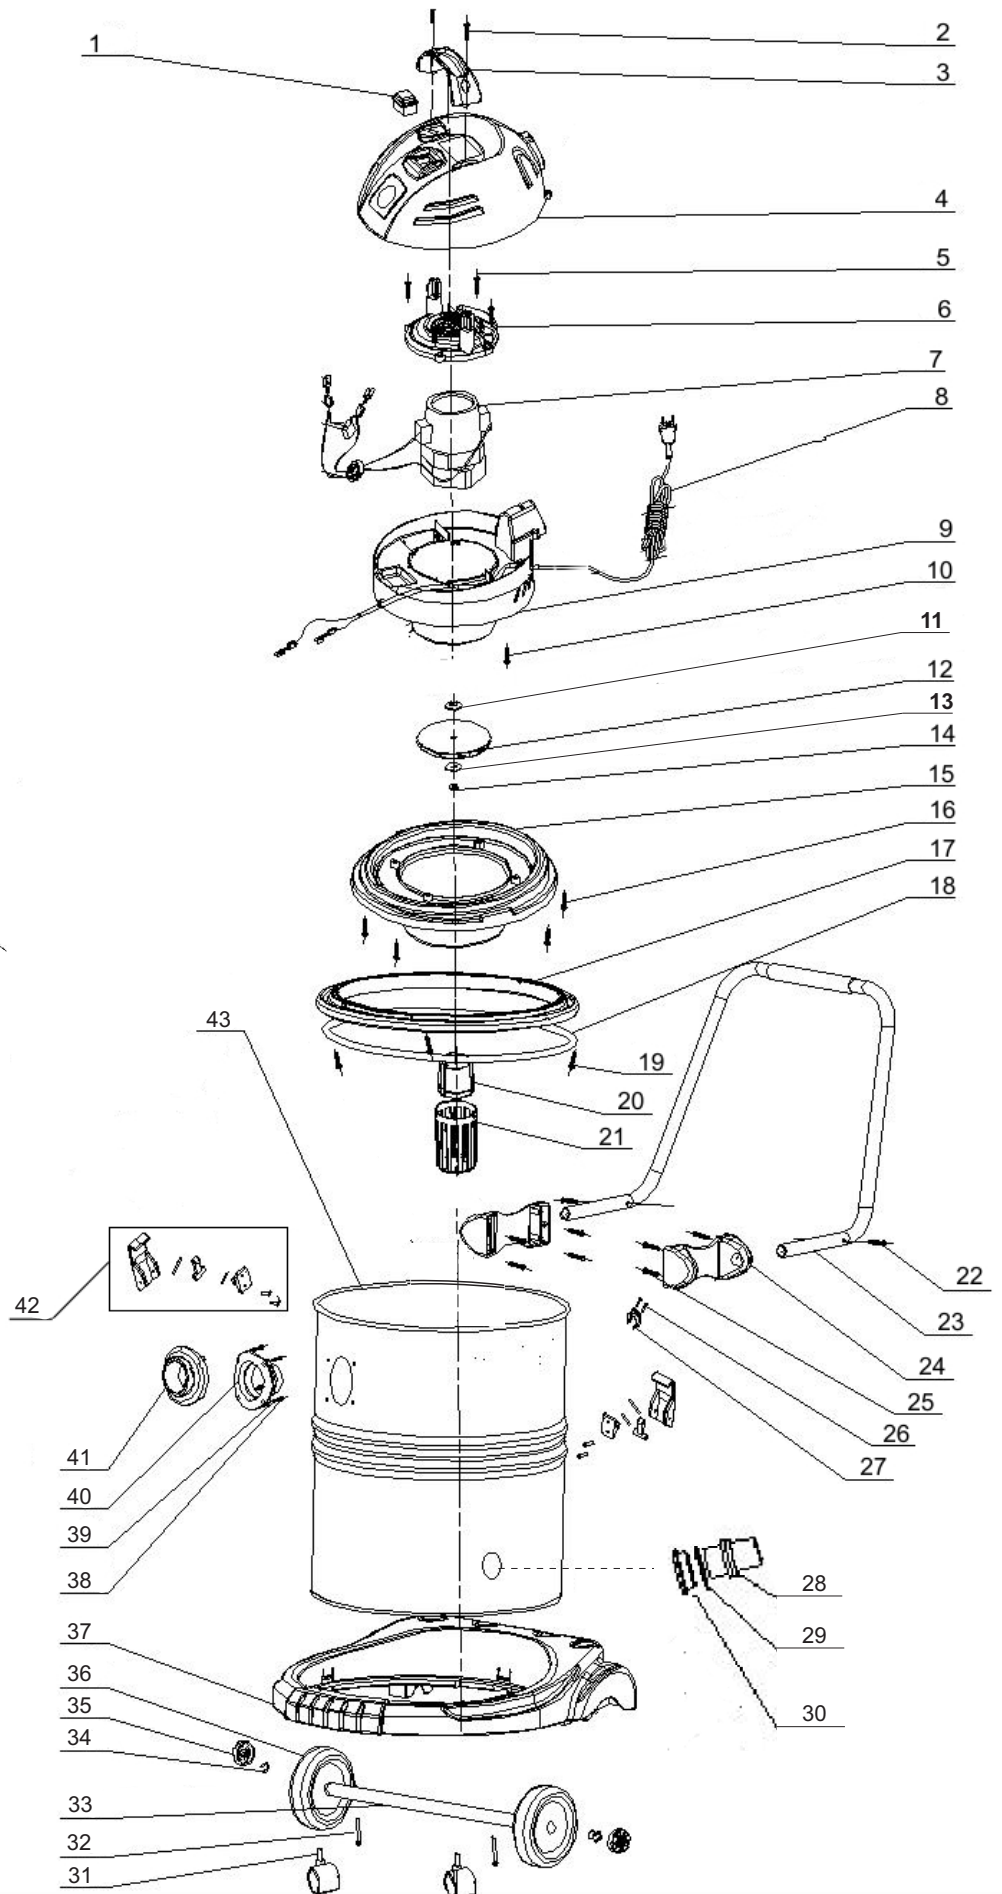

Wap

CATÁLOGO DE PEÇAS PARA REPOSIÇÃO

ASPIRADOR GTW INOX 50

FW005574 (127V)
FW005575 (220V)

Revisão: 00 - Abril/2017
Referência: VEG02.004

Vista Explodida

Acessórios

Lista de Peças

POS.	CÓDIGO	DESCRIÇÃO	QTDE.
1	20010123	INTERRUPTOR	1
2	-	PARAFUSO M4x16	2
3	FW005640	ALÇA DO CABEÇOTE	1
4	FW005641	CABEÇOTE SUPERIOR	1
5	-	PARAFUSO M4x12	5
6	FW005642	PROTETOR VENTONHA MOTOR	1
7	FW005643	MOTOR ELÉTRICO 127V	1
	FW005644	MOTOR ELÉTRICO 220V	
8	FW005502	CABO ELÉTRICO	1
9	FW005646	SUPORE SUPERIOR DO MOTOR	1
10	-	PARAFUSO M5x22	1
11	FW005658	ARRUELA ENCOSTO ROLAMENTO	1
12	FW005647	TURBINA MOTOR ASPIRADOR	1
13	-	ARRUELA LISA M8	1
14	-	PORCA M6	1
15	FW005648	SUPORE INFERIOR DO MOTOR	1
16	-	PARAFUSO M4x14	4
17	FW005649	APOIO CABEÇOTE	1
18	FW005650	ANEL DE VEDAÇÃO DO CABEÇOTE	1
19	-	PARAFUSO FIXAÇÃO INCLINADO	3
20	FW005651	BÓIA	1
21	FW005652	GAIOLA DA BÓIA	1
22	-	PARAFUSO M4x35 FIXAÇÃO ALÇA METÁLICA	2
23	FW005653	ALÇA METÁLICA RECIPIENTE	1
24	FW005654	SUPORE FIXAÇÃO DA ALÇA DO RECIPIENTE	1
25	-	PARAFUSO	8
26	-	PARAFUSO M4x8 FIXAÇÃO SUPORTE MANGUEIRA DRENO	2
27	FW005655	SUPORE PARA FIXAÇÃO DA MANGUEIRA DRENO	1
28	FW005660	CONECTOR EXTERNO MANGUEIRA DRENO	1
29	FW005661	ANEL DE VEDAÇÃO CONEXÃO DA MANGUEIRA DRENO	1
30	FW005662	PORCA DO CONECTOR DA MANGUEIRA DRENO	1
31	FW005663	RODÍZIO ROLAMENTADO	2
32	-	PARAFUSO M5x40	2
33	FW005664	EIXO PRINCIPAL	1
34	FW005665	ANEL ELÁSTICO 17 MM	2
35	FW005666	PROTETOR PLÁSTICO DO EIXO	2
36	FW005667	RODA DE BORRACHA	2