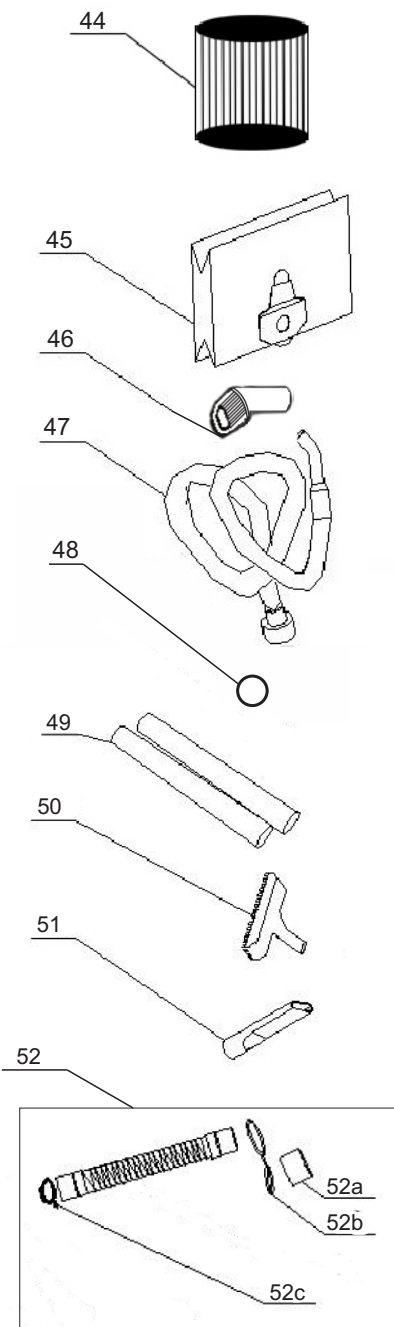

Wap

CATÁLOGO DE PEÇAS PARA REPOSIÇÃO

ASPIRADOR GTW INOX 50

FW005574 (127V)
FW005575 (220V)

Revisão: 00 - Abril/2017
Referência: VEG02.004

Vista Explodida

Acessórios

Lista de Peças

POS.	CÓDIGO	DESCRIÇÃO	QTDE.
1	20010123	INTERRUPTOR	1
2	-	PARAFUSO M4x16	2
3	FW005640	ALÇA DO CABEÇOTE	1
4	FW005641	CABEÇOTE SUPERIOR	1
5	-	PARAFUSO M4x12	5
6	FW005642	PROTETOR VENTONHA MOTOR	1
7	FW005643	MOTOR ELÉTRICO 127V	1
	FW005644	MOTOR ELÉTRICO 220V	
8	FW005502	CABO ELÉTRICO	1
9	FW005646	SUPORE SUPERIOR DO MOTOR	1
10	-	PARAFUSO M5x22	1
11	FW005658	ARRUELA ENCOSTO ROLAMENTO	1
12	FW005647	TURBINA MOTOR ASPIRADOR	1
13	-	ARRUELA LISA M8	1
14	-	PORCA M6	1
15	FW005648	SUPORE INFERIOR DO MOTOR	1
16	-	PARAFUSO M4x14	4
17	FW005649	APOIO CABEÇOTE	1
18	FW005650	ANEL DE VEDAÇÃO DO CABEÇOTE	1
19	-	PARAFUSO FIXAÇÃO INCLINADO	3
20	FW005651	BÓIA	1
21	FW005652	GAIOLA DA BÓIA	1
22	-	PARAFUSO M4x35 FIXAÇÃO ALÇA METÁLICA	2
23	FW005653	ALÇA METÁLICA RECIPIENTE	1
24	FW005654	SUPORE FIXAÇÃO DA ALÇA DO RECIPIENTE	1
25	-	PARAFUSO	8
26	-	PARAFUSO M4x8 FIXAÇÃO SUPORTE MANGUEIRA DRENO	2
27	FW005655	SUPORE PARA FIXAÇÃO DA MANGUEIRA DRENO	1
28	FW005660	CONECTOR EXTERNO MANGUEIRA DRENO	1
29	FW005661	ANEL DE VEDAÇÃO CONEXÃO DA MANGUEIRA DRENO	1
30	FW005662	PORCA DO CONECTOR DA MANGUEIRA DRENO	1
31	FW005663	RODÍZIO ROLAMENTADO	2
32	-	PARAFUSO M5x40	2
33	FW005664	EIXO PRINCIPAL	1
34	FW005665	ANEL ELÁSTICO 17 MM	2
35	FW005666	PROTETOR PLÁSTICO DO EIXO	2
36	FW005667	RODA DE BORRACHA	2