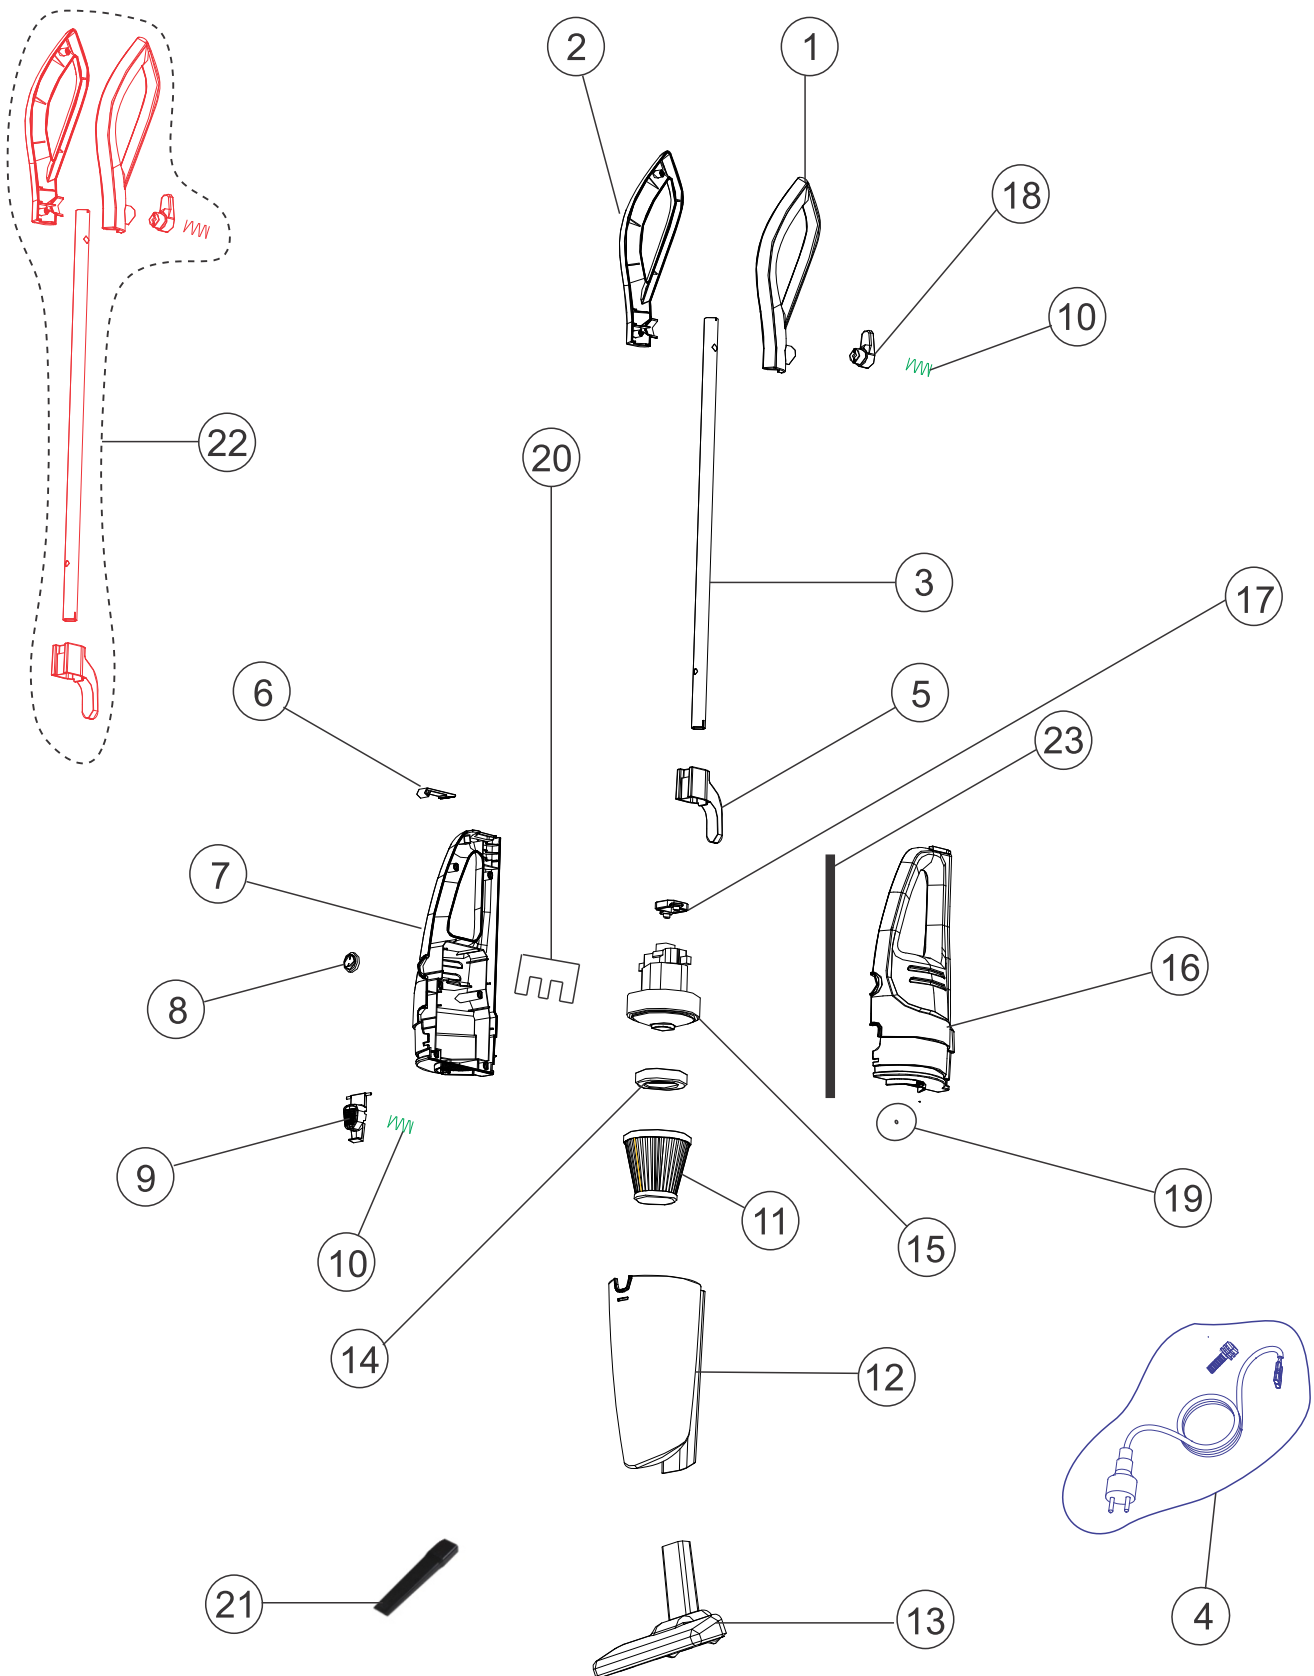

## CATÁLOGO DE PEÇAS PARA REPOSIÇÃO

# Lista de Peças

POS.	CÓDIGO	DESCRIÇÃO	QTDE.
1	FW006577	ALÇA ESQUERDA	1
2	FW006578	ALÇA DIREITA	1
3	FW006579	HASTE EXTENSORA	1
4	FW006580	CABO ELÉTRICO	1
5	FW006581	SUORTE CABO ELÉTRICO	1
6	FW006582	TRAVA DA HASTE	1
7	FW006583	CARENAGEM DIREITA	1
8	FW006584	BOTÃO LIGA/DESLIGA	1
9	FW006585	BOTÃO TRAVA DO RECIPIENTE	1
10	FW006586	MOLA TRAVA RECIPIENTE/SUORTE CABO ELÉTRICO	2
11	FW006587	FILTRO HEPA	1
12	FW006588	RECIPIENTE	1
13	FW006589	BICO MULTIPLO	1
14	FW006590	VEDAÇÃO INFERIOR MOTOR	1
15	FW006591	MOTOR 127V	1
	FW006592	MOTOR 220V	
16	FW006593	CARENAGEM ESQUERDA	1
17	FW006594	SUORTE DO MOTOR	1
18	FW006595	SUORTE SUPERIOR CABO ELÉTRICO	1
19	FW006596	FILTRO ENTRADA DE AR	1
20	FW006597	FILTRO SAIDA DE AR	2
21	FW006598	BICO CANTO (BRANCO)	1
	FW007683	BICO CANTO (PRETO)	
22	FW007846	ALÇA COMPLETA	1
23	FW008119	VEDAÇÃO DA CARENAGEM (320x5mm)	1