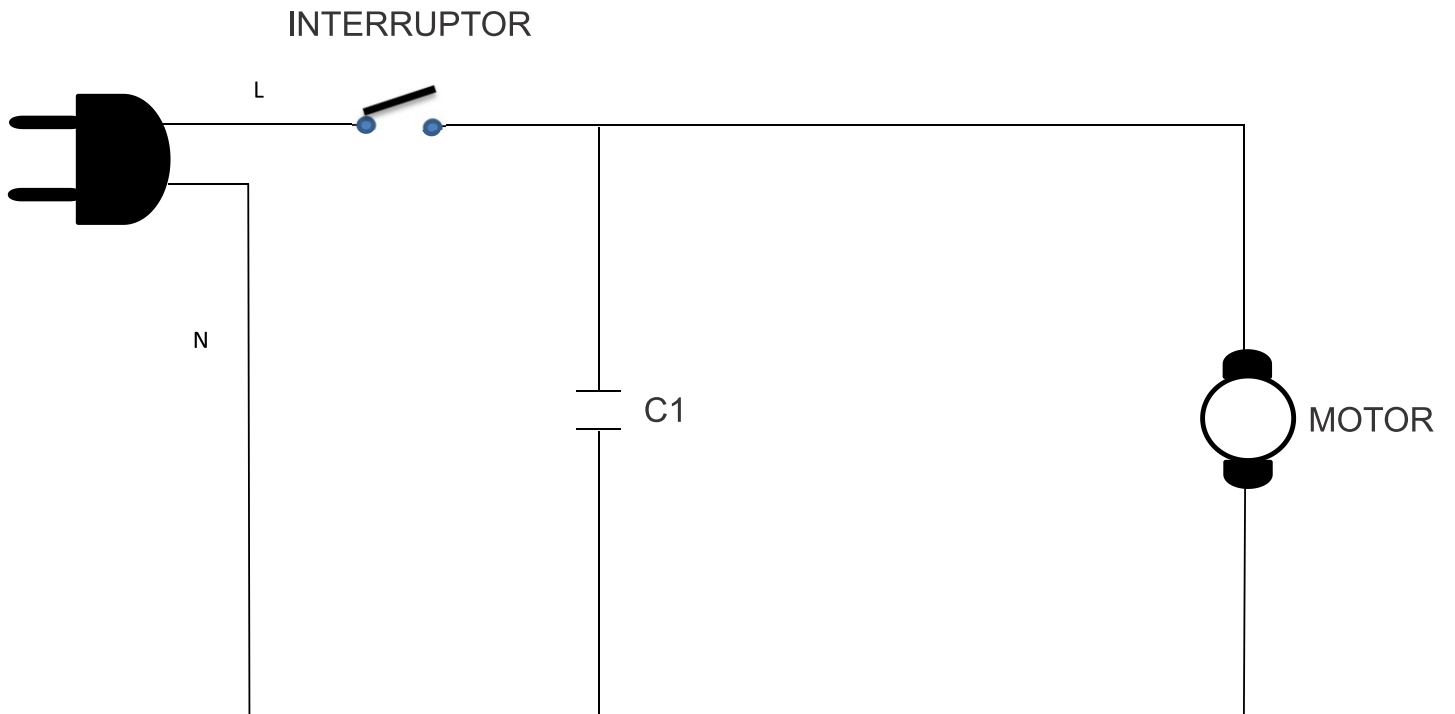

Lista de Peças

POS.	CÓDIGO	DESCRIÇÃO	QTDE.
1	FW006577	ALÇA ESQUERDA	1
2	FW006578	ALÇA DIREITA	1
3	FW006579	HASTE EXTENSORA	1
4	FW006580	CABO ELÉTRICO	1
5	FW006581	SUORTE CABO ELÉTRICO	1
6	FW006582	TRAVA DA HASTE	1
7	FW006583	CARENAGEM DIREITA	1
8	FW006584	BOTÃO LIGA/DESLIGA	1
9	FW006585	BOTÃO TRAVA DO RECIPIENTE	1
10	FW006586	MOLA TRAVA RECIPIENTE/SUORTE CABO ELÉTRICO	2
11	FW006587	FILTRO HEPA	1
12	FW006588	RECIPIENTE	1
13	FW006589	BICO MULTIPLO	1
14	FW006590	VEDAÇÃO INFERIOR MOTOR	1
15	FW006591	MOTOR 127V	1
	FW006592	MOTOR 220V	
16	FW006593	CARENAGEM ESQUERDA	1
17	FW006594	SUORTE DO MOTOR	1
18	FW006595	SUORTE SUPERIOR CABO ELÉTRICO	1
19	FW006596	FILTRO ENTRADA DE AR	1
20	FW006597	FILTRO SAIDA DE AR	2
21	FW006598	BICO CANTO (BRANCO)	1
	FW007683	BICO CANTO (PRETO)	
22	FW007846	ALÇA COMPLETA	1
23	FW008119	VEDAÇÃO DA CARENAGEM (320x5mm)	1

Diagrama Eléctrico