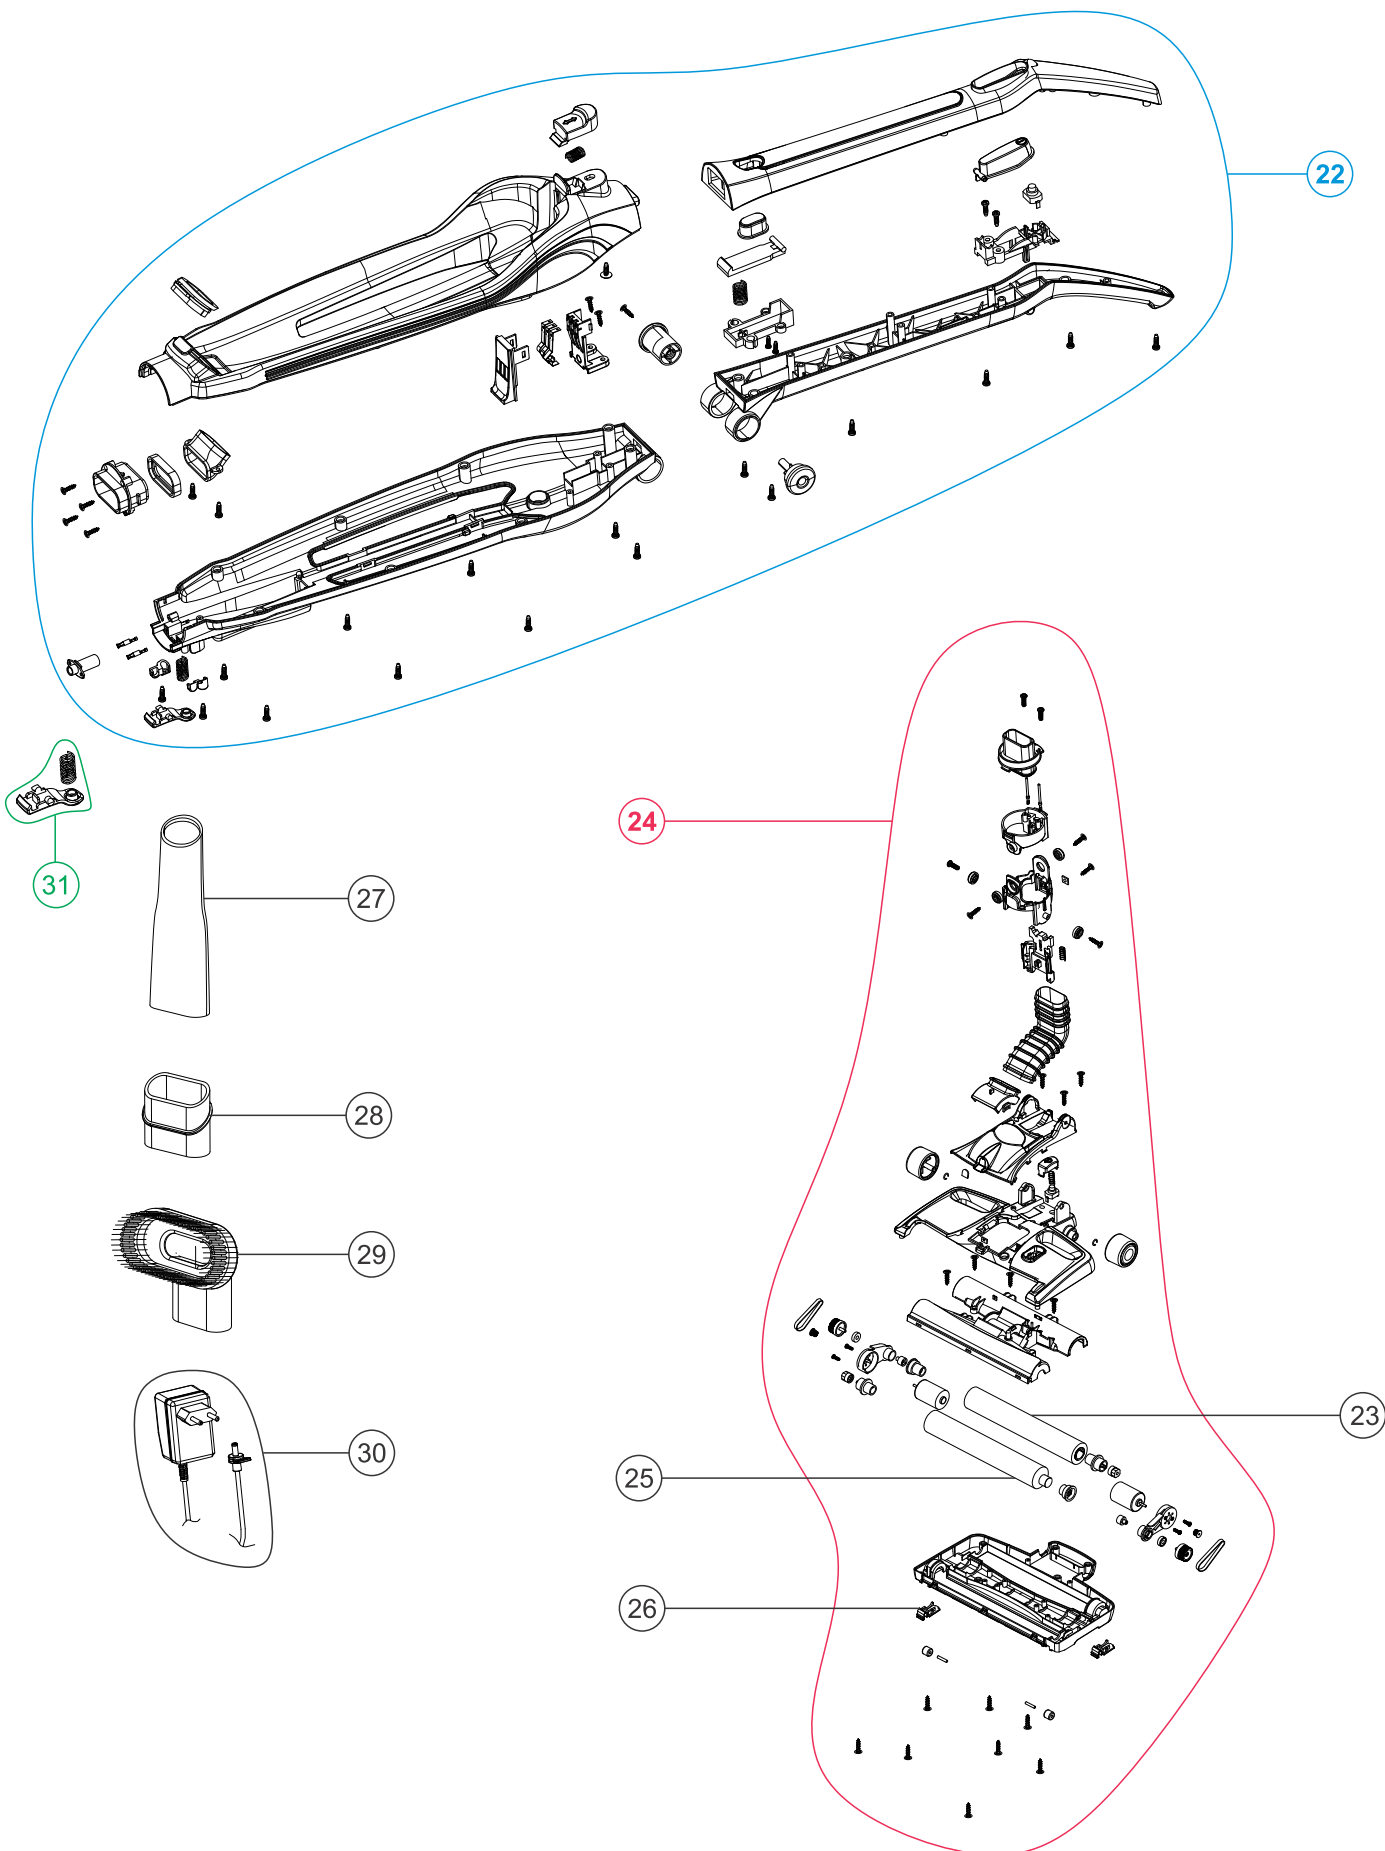

Acessórios

Lista de Peças

POS.	CÓDIGO	DESCRIÇÃO	QUANT.
22	FW006735	CONJUNTO HASTE ARTICULADA	1
23	FW006738	ESCOVA MOP	1
24	FW006737	BICO MÚLTIPLO CPL	1
25	FW006736	ESCOVA ROTATIVA	1
26	FW006739	TRAVA ESCOVA	1
27	FW006740	BICO CANTO	1
28	FW006741	BICO PARA ÁGUA	1
29	FW006742	BICO ESCOVA	1
30	FW006743	CARREGADOR DE BATERIA	1
31	FW008089	KIT TRAVA COM MOLA HASTE ARTICULADA	1