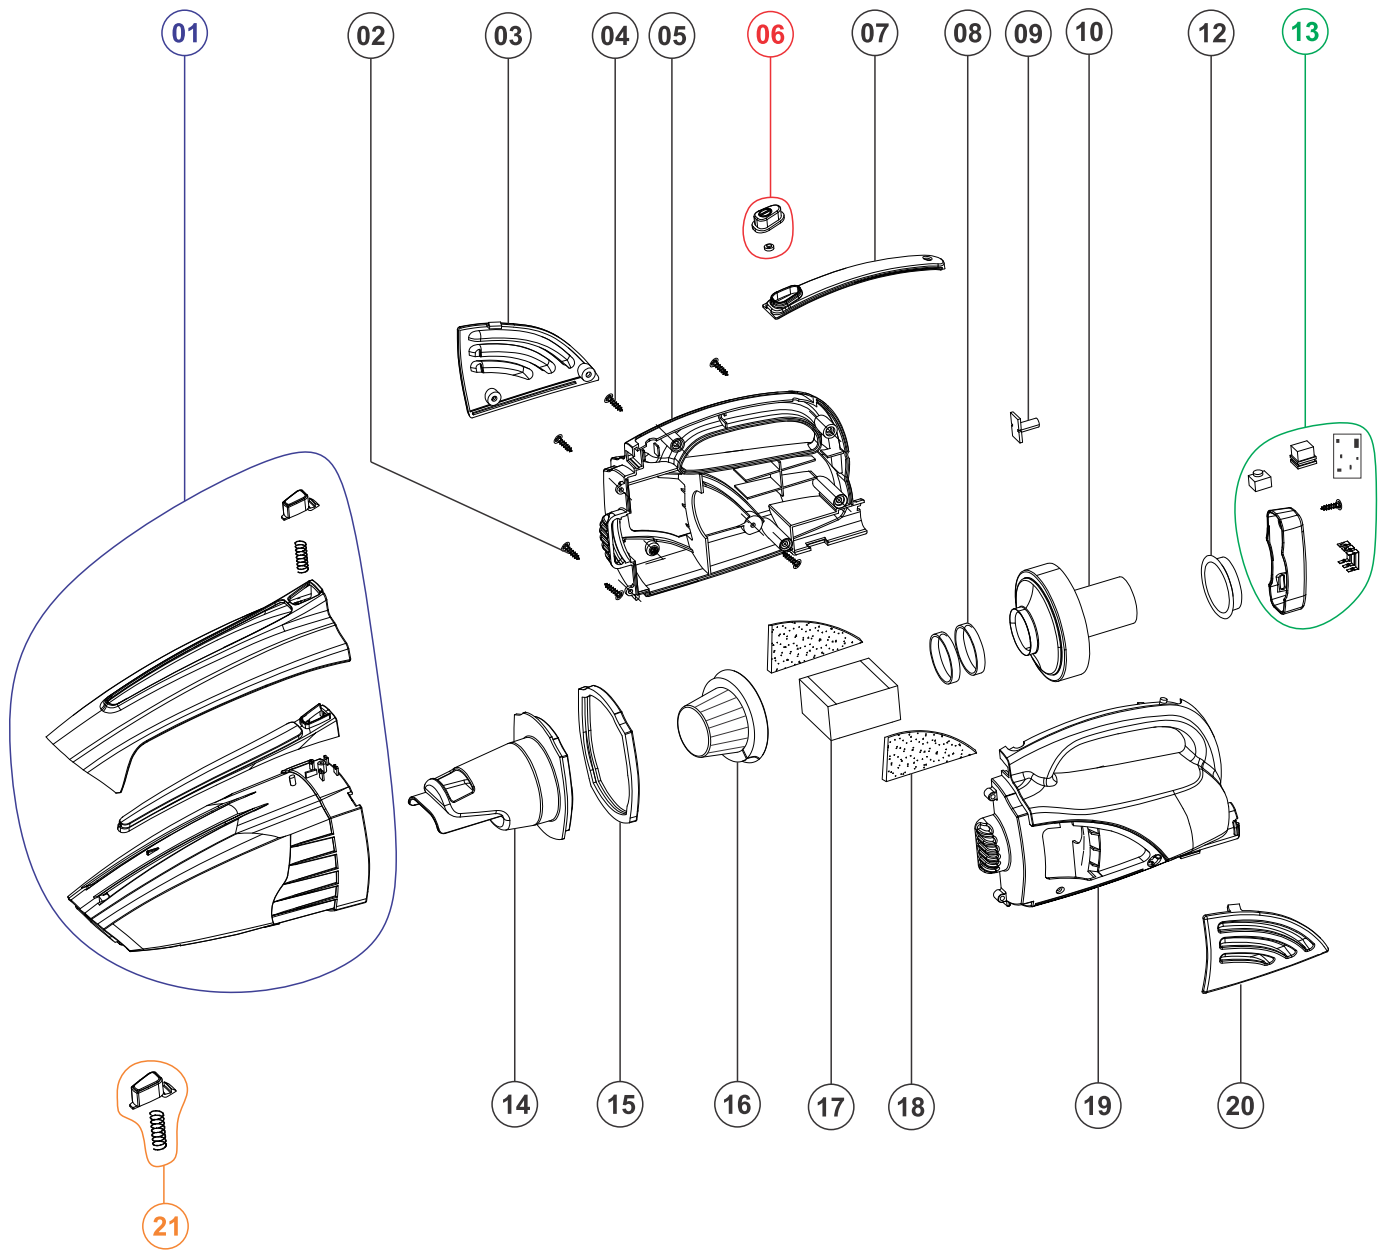

## CATÁLOGO DE PEÇAS PARA REPOSIÇÃO

## ASPIRADOR DE ÁGUA E PÓ MULTI MOB

FW006487 (22.2 V)

REVISÃO: 03 - JANEIRO/2021  
REFERÊNCIA: VEG02.063

Nº	DESCRIÇÃO	DATA
0	EMISSÃO INICIAL	05/06/2019
1	INCLUSÃO DOS ITENS FW008091 e FW008089	14/09/2020
2	ALTERAÇÃO DOS CÓDIGOS PARA AS POSIÇÕES 23 E 25 (PAG.5)	02/10/2020
3	EXCLUSÃO DO ITEM FW006725	06/01/2021

## Lista de Peças

POS.	CÓDIGO	DESCRIÇÃO	QUANT.
1	FW006717	RECIPIENTE CPL	1
2		PARAFUSO 3x8	2
3	FW006718	SAÍDA DE AR DIREITA	1
4		PARAFUSO 4X10	6
5	FW006719	CARENAGEM DIREITA	1
6	FW006720	KIT CAPA BOTÃO INTERRUPTOR	1
7	FW006721	ESPELHO INTERRUPTOR	1
8	FW006722	ANEL DE VEDAÇÃO	2
9	FW006723	TAMPA BLOCO	1
10	FW006724	MOTOR DC 22,2V	1
12	FW006726	VEDAÇÃO SUPERIOR DO MOTOR	1
13	FW006727	KIT CIRCUITO ELÉTRICO C/ INTERRUPTOR, PCB E CONECTOR	1
14	FW006728	SUORTE DO FILTRO HEPA	1
15	FW006729	VEDAÇÃO DO RECIPIENTE	1
16	FW006730	FILTRO HEPA	1
17	FW006731	BATERIA LI-ÍON 22,2V	1
18	FW006732	FILTRO ESPUMA SAÍDA DE AR	1
19	FW006733	CARENAGEM ESQUERDA	1
20	FW006734	SAÍDA DE AR ESQUERDA	1
21	FW008091	KIT BOTÃO TRAVA DO RECIPIENTE	1