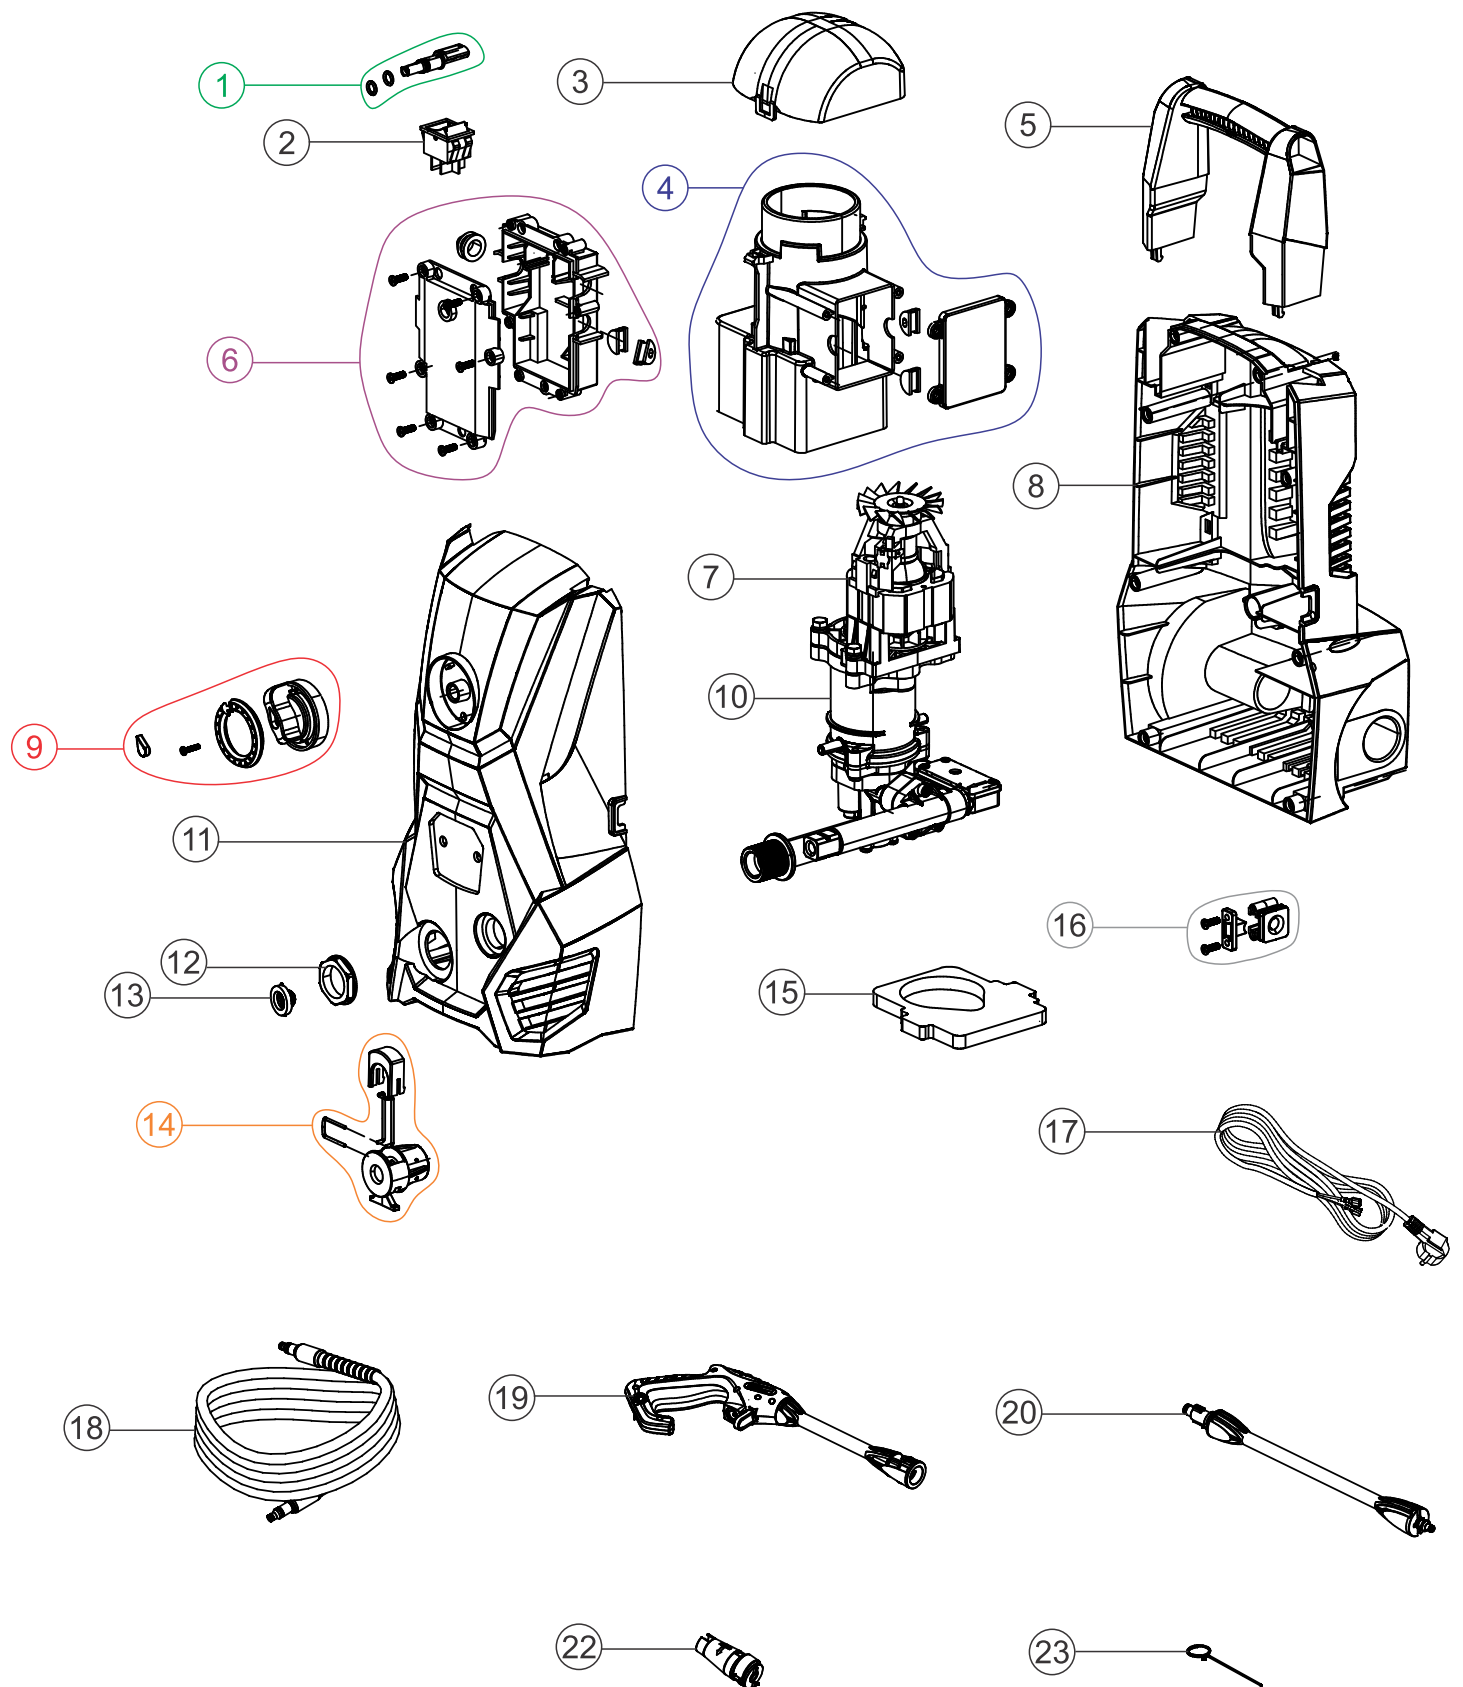

Wap

CATÁLOGO DE PEÇAS PARA REPOSIÇÃO

LAVADORA DE ALTA PRESSÃO POP

FW008114 (127V)
FW008115 (220V)

REVISÃO: 01 - DEZEMBRO/2020
REFERÊNCIA: VEG02.104

Vista Explodida

Lista de Peças

POS	CÓDIGO	DESCRIÇÃO	QUANT.
1	FW008121	PINO DE ACIONAMENTO	1
2	FW008122	INTERRUPTOR 16 (12)A	1
3	FW008123	TAMPA SUPERIOR DO MOTOR	1
4	FW008124	PROTETOR DO MOTOR	1
5	FW008125	ALÇA	1
6	FW008126	CAIXA ELÉTRICA	1
7	FW008127	MOTOR 127V	1
	FW008128	MOTOR 220V	
8	FW008129	CARENAGEM TRASEIRA	1
9	FW008130	BOTÃO LIGA/DESLIGA	1
10	FW008131	BOMBA COMPLETA (SOMENTE VENDA)	1
11	FW008132	CARENAGEM FRONTAL	1
12	FW008133	PORCA DE APERTO CARENAGEM	1
13	FW008134	FILTRO TELA	1
14	FW008135	KIT ENGATE RÁPIDO DA MANGUEIRA	1
15	FW008136	ESPUMA DE ENCOSTO	1
16	FW008137	PRENSA CABO	1
17	FW008138	CABO ELÉTRICO 2x1mm ² 5M 2P 4mm	1
18	FW008139	MANGUEIRA 3 metros	1
19	FW008140	PISTOLA	1
20	FW008141	LANÇA	1
22	FW008143	BICO LÉQUE	1
23	FW008144	AGULHA LIMPA BICO	1

Vista Explodida

Lista de Peças

POS	CÓDIGO	DESCRIÇÃO	QUANT.
24	FW008145	O-RING 19x1,8	1
25	FW008146	CONEXÃO ENTRADA DE ÁGUA	1
26	FW008147	CONEXÃO SAÍDA DE ÁGUA	1
27	FW008148	O-RING 2,8x1,8	1
28	FW008149	KIT VÁLVULA S/P (C/6 UNIDADES)	1
29	FW008150	CABEÇOTE	1
30	FW008151	O-RING DO CABEÇOTE	1
31	FW008152	KIT VEDAÇÃO	1
32	FW008153	KIT BPS COM MICRO SWITCH	1
33	FW008154	GUIA PISTÃO	1
34	FW008155	KIT PISTÕES (C/3 UNIDADES)	1
35	-	PARAFUSO ALLEN M6x16	1
36	-	ARRUELA LISA M6	1
37	-	ARRUELA DE PRESSÃO M6	1
38	FW008156	O-RING 58,5x2,65	1
39	FW008157	ROLAMENTO (2847)	1
40	FW008158	CAME	1
41	FW008159	CONJUNTO CARTER	1