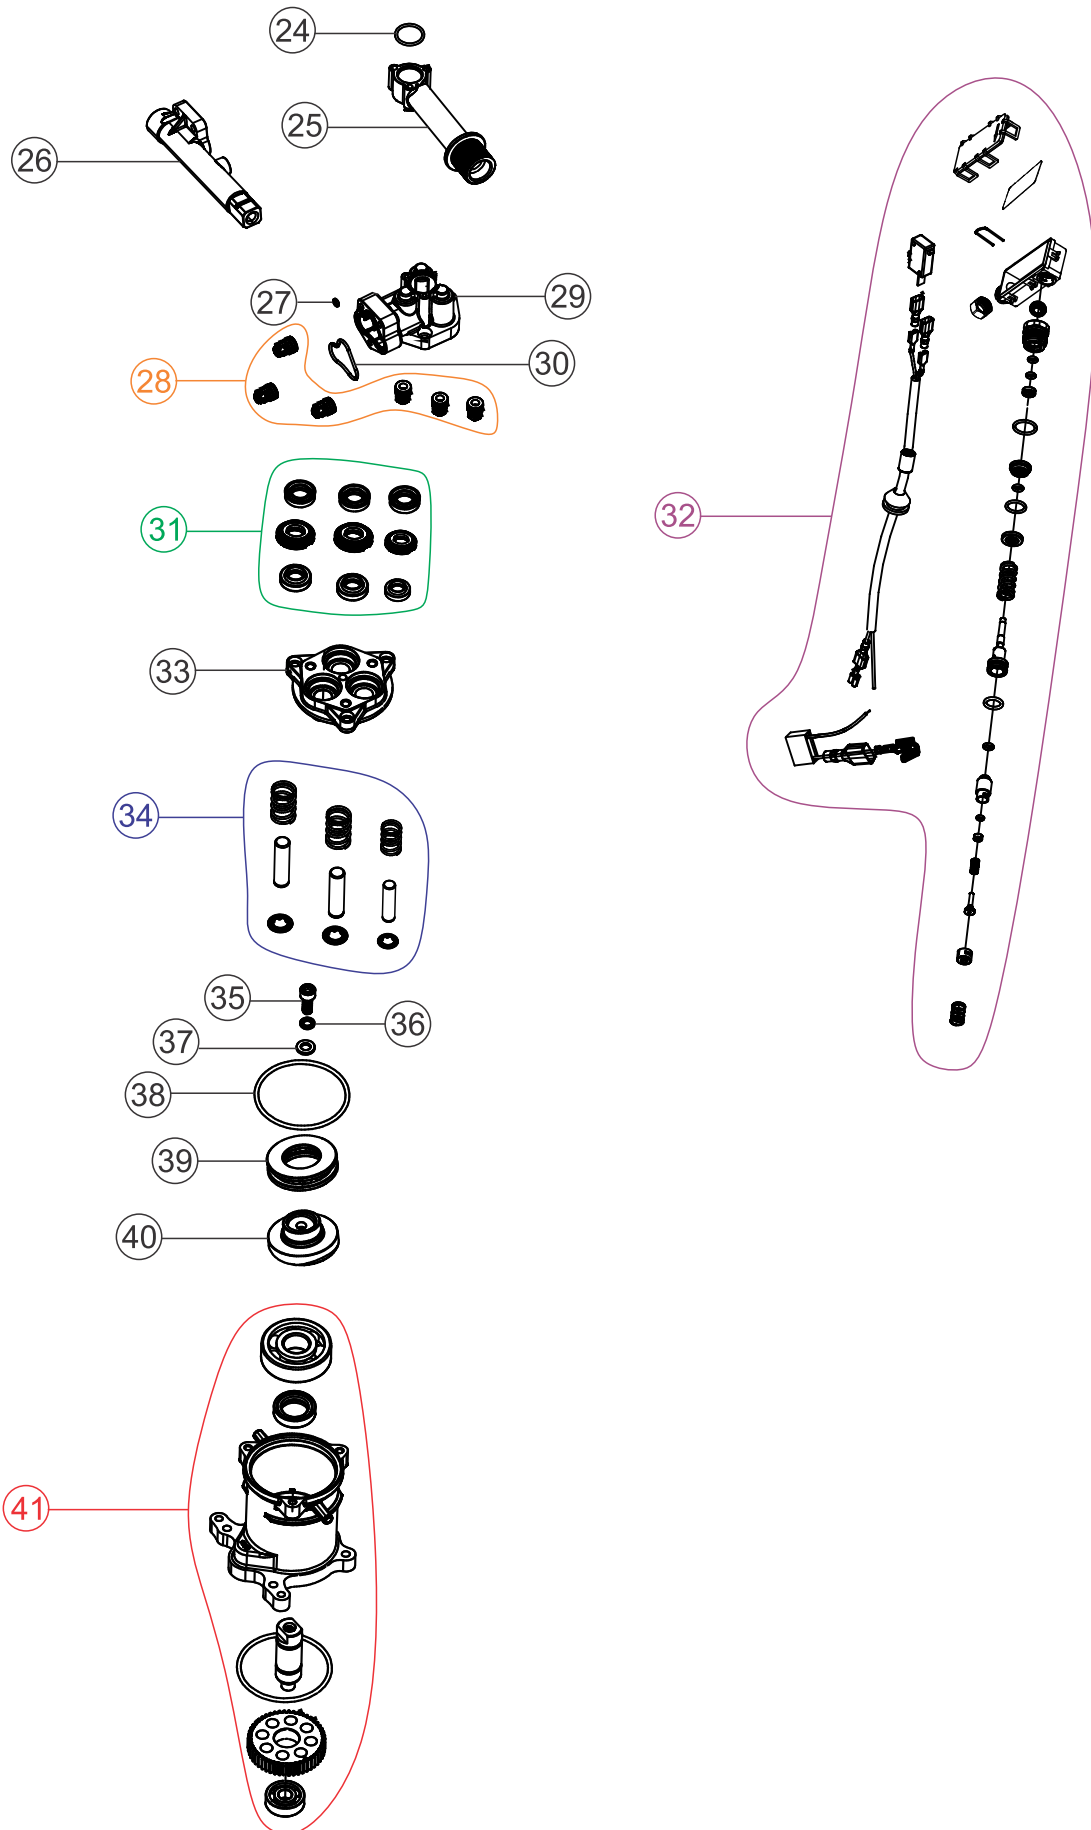

Wap

CATÁLOGO DE PEÇAS PARA REPOSIÇÃO

LAVADORA DE ALTA PRESSÃO POP

FW008114 (127V)
FW008115 (220V)

REVISÃO: 01 - DEZEMBRO/2020
REFERÊNCIA: VEG02.104

Vista Explodida

Lista de Peças

POS	CÓDIGO	DESCRIÇÃO	QUANT.
1	FW008121	PINO DE ACIONAMENTO	1
2	FW008122	INTERRUPTOR 16 (12)A	1
3	FW008123	TAMPA SUPERIOR DO MOTOR	1
4	FW008124	PROTETOR DO MOTOR	1
5	FW008125	ALÇA	1
6	FW008126	CAIXA ELÉTRICA	1
7	FW008127	MOTOR 127V	1
	FW008128	MOTOR 220V	
8	FW008129	CARENAGEM TRASEIRA	1
9	FW008130	BOTÃO LIGA/DESLIGA	1
10	FW008131	BOMBA COMPLETA (SOMENTE VENDA)	1
11	FW008132	CARENAGEM FRONTAL	1
12	FW008133	PORCA DE APERTO CARENAGEM	1
13	FW008134	FILTRO TELA	1
14	FW008135	KIT ENGATE RÁPIDO DA MANGUEIRA	1
15	FW008136	ESPUMA DE ENCOSTO	1
16	FW008137	PRENSA CABO	1
17	FW008138	CABO ELÉTRICO 2x1mm ² 5M 2P 4mm	1
18	FW008139	MANGUEIRA 3 metros	1
19	FW008140	PISTOLA	1
20	FW008141	LANÇA	1
22	FW008143	BICO LÉQUE	1
23	FW008144	AGULHA LIMPA BICO	1

Vista Explodida

Lista de Peças

POS	CÓDIGO	DESCRIÇÃO	QUANT.
24	FW008145	O-RING 19x1,8	1
25	FW008146	CONEXÃO ENTRADA DE ÁGUA	1
26	FW008147	CONEXÃO SAÍDA DE ÁGUA	1
27	FW008148	O-RING 2,8x1,8	1
28	FW008149	KIT VÁLVULA S/P (C/6 UNIDADES)	1
29	FW008150	CABEÇOTE	1
30	FW008151	O-RING DO CABEÇOTE	1
31	FW008152	KIT VEDAÇÃO	1
32	FW008153	KIT BPS COM MICRO SWITCH	1
33	FW008154	GUIA PISTÃO	1
34	FW008155	KIT PISTÕES (C/3 UNIDADES)	1
35	-	PARAFUSO ALLEN M6x16	1
36	-	ARRUELA LISA M6	1
37	-	ARRUELA DE PRESSÃO M6	1
38	FW008156	O-RING 58,5x2,65	1
39	FW008157	ROLAMENTO (2847)	1
40	FW008158	CAME	1
41	FW008159	CONJUNTO CARTER	1

Lista de Revisões

N°	DESCRIÇÃO	DATA
0	EMISSÃO INICIAL	14/10/2020
1	EXCLUSÃO DO ITEM FW008142	01/12/2020

Fresnomaq Indústria de Máquinas S/A
Tel.: (41) 3513-9600 - Fax: (41) 3513-9630
Rua Antônio Singer, 200 - São José dos Pinhais, PR, Brasil
www.wap.ind.br - wap@wap.ind.br