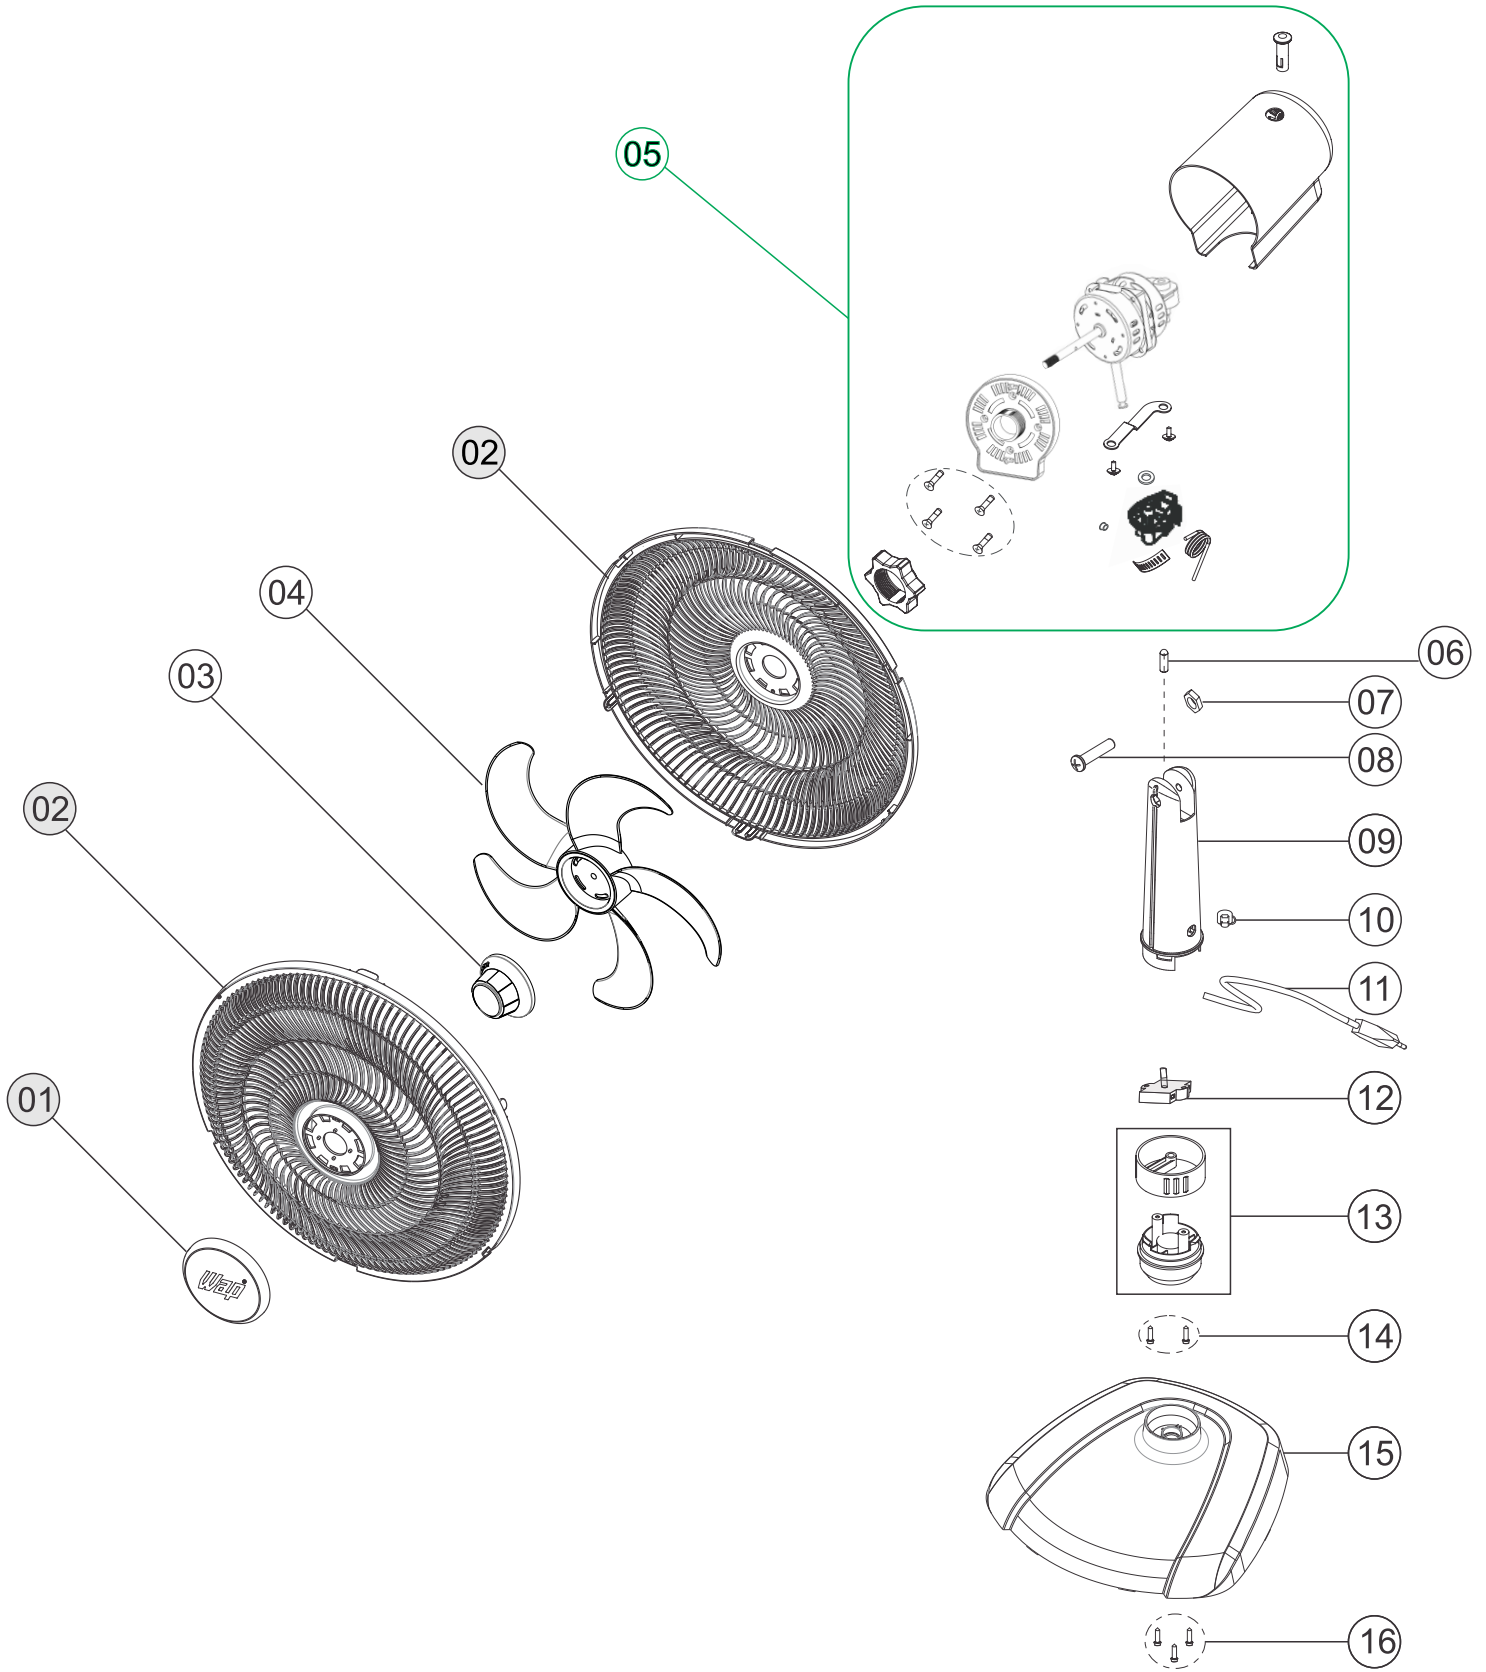

CATÁLOGO DE PEÇAS PARA REPOSIÇÃO

WAP RAJADA TURBO W130 (5 PÁS)

DESCRIÇÃO DOS MODELOS

W130 - PRETO

W130 - VERMELHO

MODELO	TENSÃO	127V	220V
MESA		FW046352	FW046353
COLUNA		FW046354	FW046355
3 EM 1		FW046356	FW046357
PAREDE		FW046358	FW046359

MODELO	TENSÃO	127V	220V
MESA		FW046360	FW046361
COLUNA		FW046362	FW046363
3 EM 1		FW046364	FW046365
PAREDE		FW046366	FW046367

VENTILADOR RAJADA TURBO W130 (COLUNA/ MESA/ PAREDE/ 3 EM 1)

VISTA EXPLODIDA VENTILADOR 5 PÁS

LISTA DE PEÇAS VENTILADOR 5 PÁS

POS.	CÓDIGO	DESCRIÇÃO	QTD
1	FW005856	CAPA LOGO PINTURA LOGO PRATA	1
	FW006042	CAPA LOGO PINTURA LOGO VERMELHA	
2	FW007395	GRADE VENTILADOR	2
3	30011073	PORCA PLÁSTICA DA HÉLICE 7mm	1
4	FW006444	HÉLICE 5 PÁS - CINZA	1
	FW006038	HÉLICE 5 PÁS - VERMELHA	
5	FW006245	KIT MOTOR VENTILADOR W130 127V	1
	FW006246	KIT MOTOR VENTILADOR W130 220V	
6	FW006230	PINO DE AÇO TRAVA C/ ESFERA	1
7	FW006231	PORCA SEXTAVADA M8 - ZN	1
8	FW006226	PARAF. MÁQUINA FENDA PHILLIPS M8x35	1
9	30011015	SUPORTE PLÁSTICO VENTILADOR	1
10	FW006232	PRENSA CABO	1
11	30011005	CABO ELETRICO 2x0,5mm VENTILADOR	1
12	FW006224	INTERRUPTOR VENTILADORES	1
13	30011027	KIT CONEXÃO DO INTERRUPTOR	1
14	FW006229	PARAF. PP FENDA PHILLIPS 3x16mm	2
15	FW004050	BASE VENTILADOR	1
16	FW006227	PARAF. PP FENDA PHILLIPS 3x12mm	3

VISTA EXPLODIDA ACESSÓRIOS VENTILADOR (COLUNA/ PAREDE/ 3 EM 1)

POS	CÓDIGO	DESCRIÇÃO	QTD
17	FW006220	COLUNA PARA VENTILADORES - ELM	1
18	FW006219	BASE PLÁSTICA PARA TORRE VENTILADOR - ELM	1
19	FW006218	BASE DE RESINA PARA TORRE VENTILADOR - ELM	1
20	FW006361	BASE PARA TORRE VENTILADOR ELM - CPL	1
21	FW006221	PARAF. BORBOLETA M6x20mm C/PORCA M6 - ELM	1
22	FW002973	BASE PARA FIXAÇÃO EM PAREDE	1