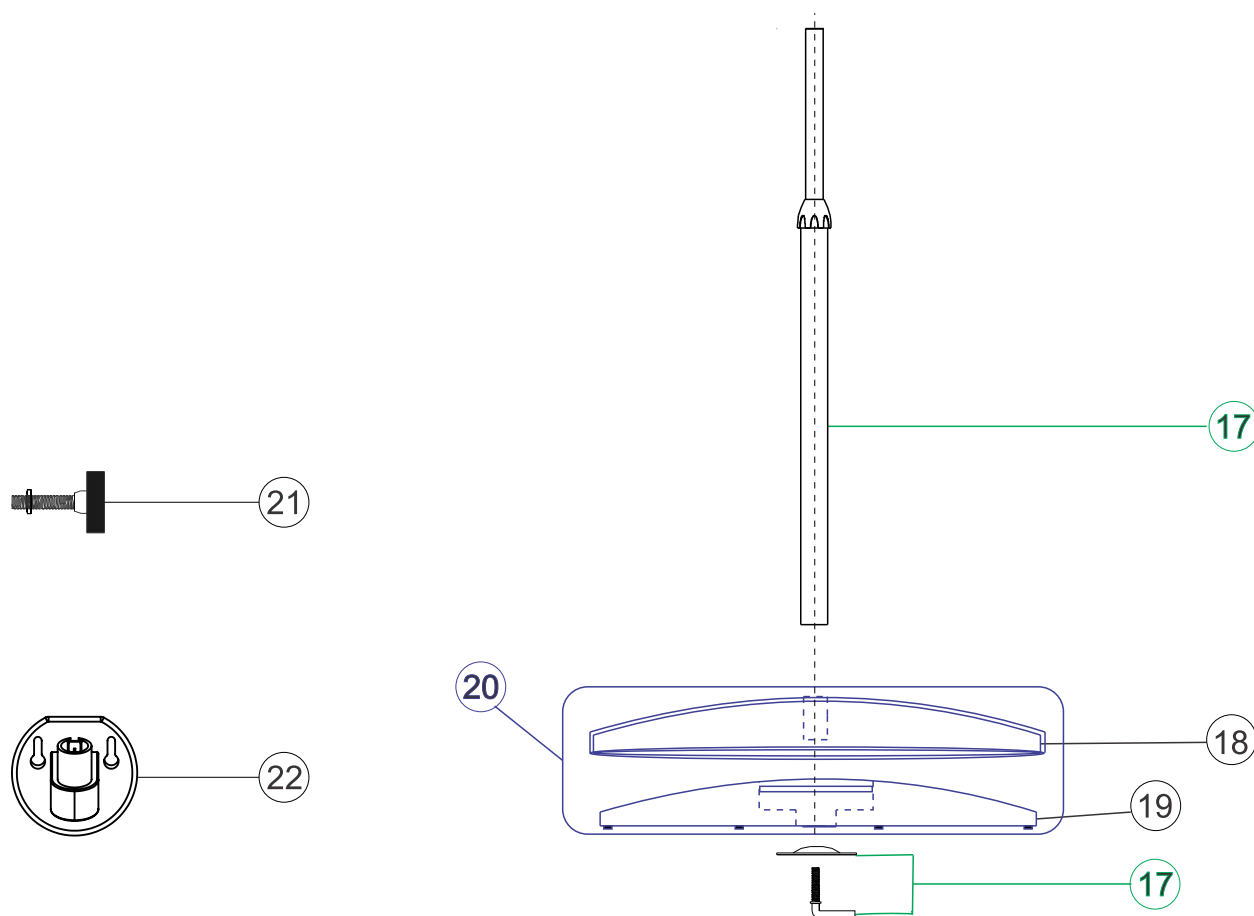

VISTA EXPLODIDA ACESSÓRIOS VENTILADOR (COLUNA/ PAREDE/ 3 EM 1)

POS	CÓDIGO	DESCRIÇÃO	QTD
17	FW006220	COLUNA PARA VENTILADORES - ELM	1
18	FW006219	BASE PLÁSTICA PARA TORRE VENTILADOR - ELM	1
19	FW006218	BASE DE RESINA PARA TORRE VENTILADOR - ELM	1
20	FW006361	BASE PARA TORRE VENTILADOR ELM - CPL	1
21	FW006221	PARAF. BORBOLETA M6x20mm C/PORCA M6 - ELM	1
22	FW002973	BASE PARA FIXAÇÃO EM PAREDE	1