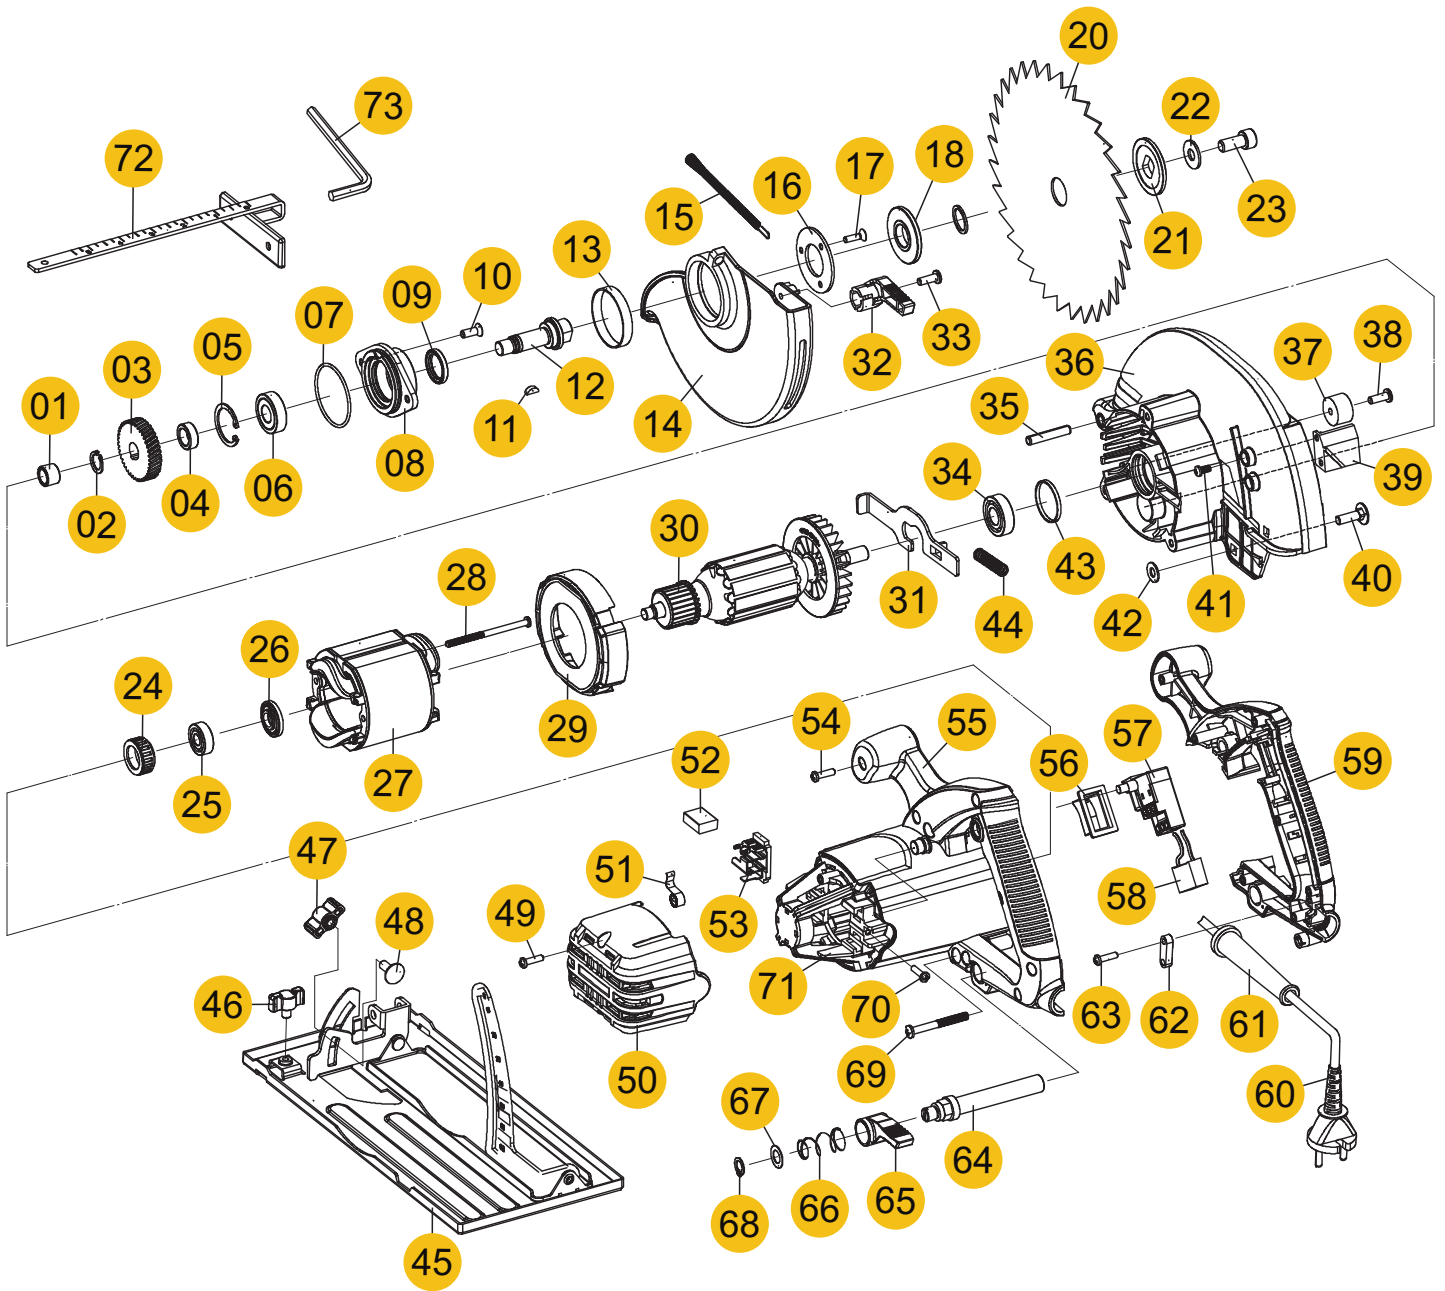

Wap

CATÁLOGO PARA REPOSIÇÃO DE PEÇAS

SERRA CIRCULAR ESC1400

926701000 - (127V)
926702000 - (220V)

REVISÃO: 01 - SETEMBRO/2018
REFERÊNCIA: VEG02.050

POSIÇÃO	CÓDIGO WAP	DESCRIÇÃO ITEM	QUANT
1	936700001	ROLAMENTO HK1010	1
2	936700002	ANEL TRAVA	1
3	936700003	ENGRENAGEM PRINCIPAL	1
4	936700004	BUCHA	1
5	936700005	ANEL TRAVA	1
6	936700006	ROLAMENTO DE ESFERAS	1
7	936700007	O-RING	1
8	936700008	FLANGE INTERMEDIÁRIA	1
9	936700009	ANEL DE VEDAÇÃO	1
10	936700010	PARAFUSO	2
11	936700011	CHAVETA	1
12	936700012	EIXO	1
13	936700013	LUVA	1
14	936700014	PROTETOR INFERIOR DO DISCO	1
15	936700015	MOLA DO PROTETOR DO DISCO	1
16	936700016	ANEL DE FIXAÇÃO	1
17	936700017	PARAFUSO	3
18	936700018	FLANGE INTERNA DO DISCO	1
19	936700019	ANEL	1
20	936700020	DISCO DE CORTE	1
21	936700021	FLANGE EXTERNA DO DISCO	1
22	936700022	ARRUELA	1
23	936700023	PARAFUSO	1
24	936700024	BUCHA DO ROLAMENTO	1
25	936700025	ROLAMENTO DE ESFERAS	1
26	936700026	TAMPA ANTIPOEIRA	1
27	936700027	BOBINA 127V	1
27	936700028	BOBINA 220V	1
28	936700029	PARAFUSO	2
29	936700030	DEFLETOR DE AR	1
30	936700031	INDUZIDO 127V	1
30	936700032	INDUZIDO 220V	1
31	936700033	TRAVA EIXO	1
32	936700034	ALAVANCA DO PROTETOR DO DISCO	1
33	936700035	PARAFUSO	1
34	936700036	ROLAMENTO DE ESFERAS	1
35	936700037	PINO	1
36	936700038	CAIXA DE ENGRENAGEM	1
37	936700039	AMORTECEDOR	1