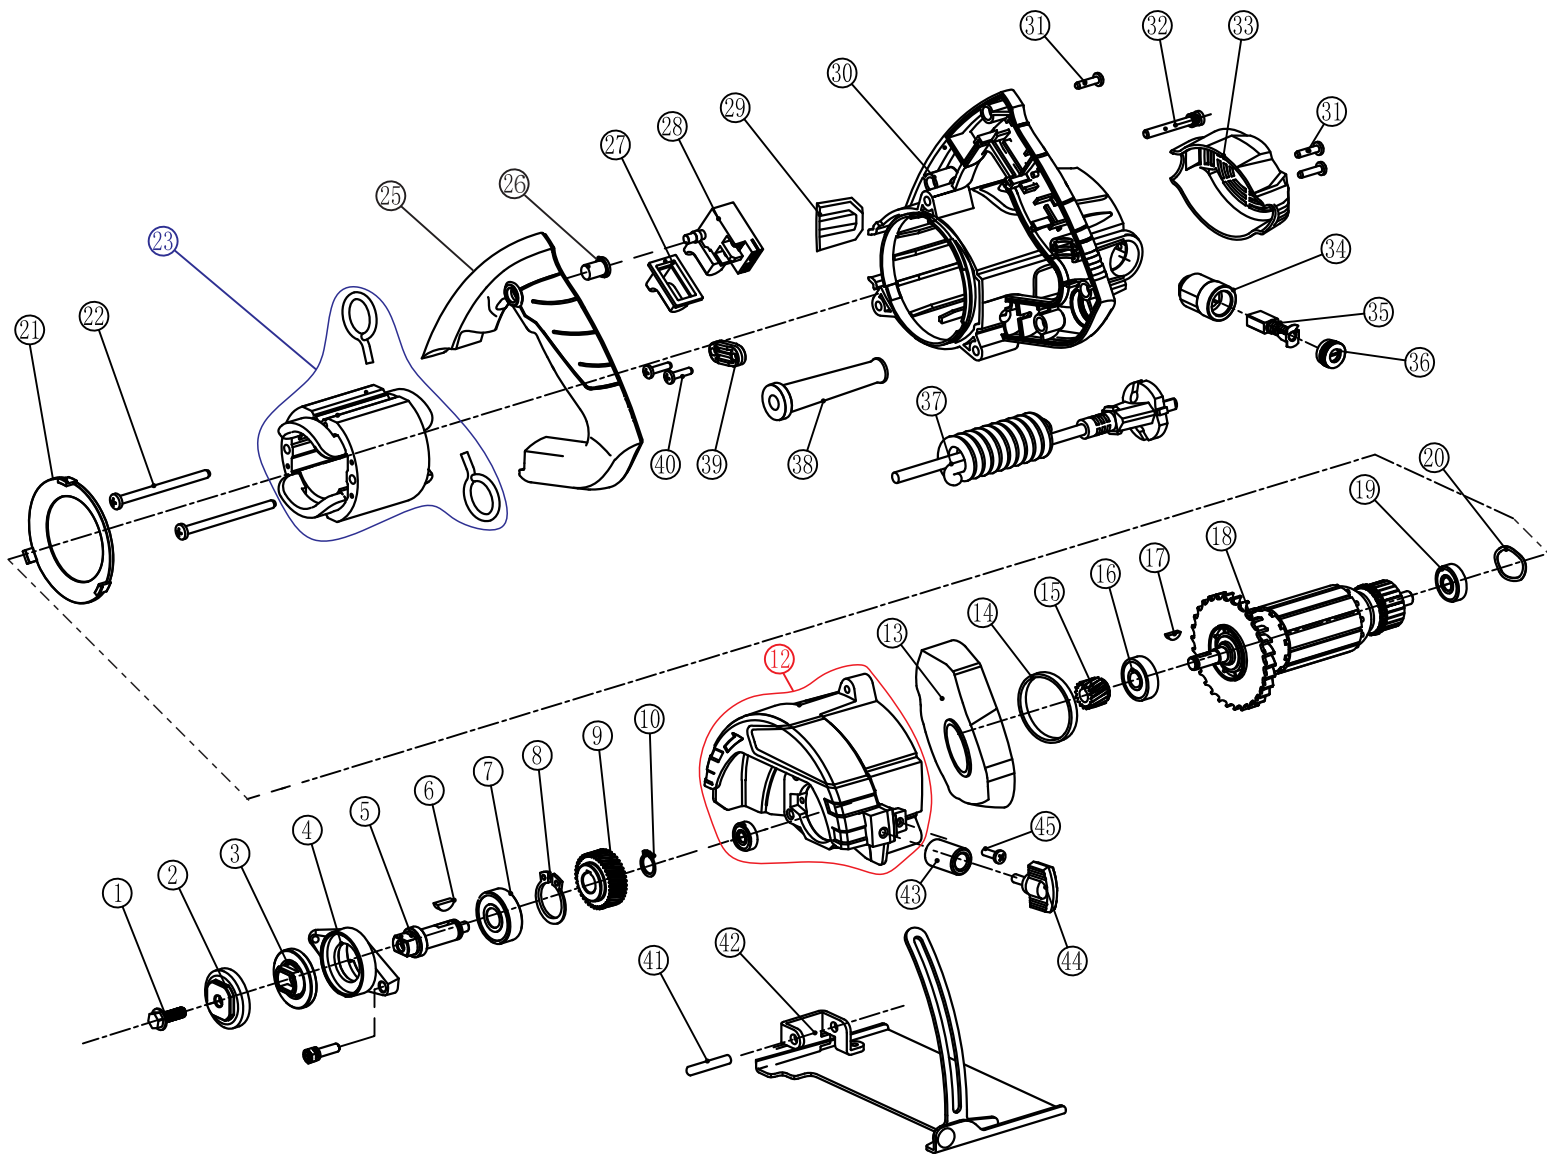

## CATÁLOGO DE PEÇAS PARA REPOSIÇÃO

## SERRA MARMORE ESM1300

FW007489 (127V)  
FW007490 (220V)

REVISÃO: 00 - JANEIRO/2020  
REFERÊNCIA: VEG02.090

# Vista Explodida

POS	CÓDIGO	DESCRIÇÃO	QUANT.
1	-	PARAFUSO M6x18	1
2	FW007526	DISCO SUPERIOR	1
3	FW007527	DISCO INFERIOR	1
4	FW007528	FLANGE INTERMEDIÁRIA	1
5	FW007529	EIXO	1
6	FW007530	CHAVETA 4x5x13mm	1
7	FW007531	ROLAMENTO 6002	1
8	FW007532	ANEL ELÁSTICO 32mm	1

# Lista de Peças

9	FW007533	ENGRENAGEM PRINCIPAL	1
10	FW007534	ANEL ELÁSTICO 12mm	1
12	FW007535	CAIXA DA ENGRENAGEM	1
13	FW007536	SUPORTE DO ROTOR	1
14	FW007537	O-RING 26x4	1
15	FW007538	ENGRENAGEM INFERIOR	1
16	FW007539	ROLAMENTO 629	1
17	FW007540	CHAVETA 3x3,7x10mm	1
18	FW007541	ROTOR <b>127V</b>	1
	FW007542	ROTOR <b>220V</b>	
19	FW007543	ROLAMENTO 608	1
20	FW007544	ARRUELA M12x1	1
21	FW007545	SUPORTE DO ESTATOR	1
22	-	PARAFUSO ST5x60	2
23	FW007546	ESTATOR <b>127V</b>	1
	FW007547	ESTATOR <b>220V</b>	
25	FW007548	EMPUNHADURA ESQUERDA	1
26	FW007549	PROTETOR DO BOTÃO TRAVA	1
27	FW007550	PROTETOR DO INTERRUPTOR	1
28	FW007551	INTERRUPTOR 110-250V (8A)	1
29	FW007552	TAMPA DA CARENAGEM	1
30	FW007553	CARENAGEM DO MOTOR	1
31	-	PARAFUSO ST4x12	6
32	-	PARAFUSO M5x40	3
33	FW007554	TAMPA DO MOTOR	1
34	FW007555	SUPORTE DA ESCOVA DE CARVÃO 7x11	2
35	FW007556	ESCOVA DE CARVÃO 7x11x15	2
36	FW007557	TAMPA SUPORTE ESCOVA DE CARVÃO	2
37	FW007558	CABO ELÉTRICO 2x0,75mm <sup>2</sup> (2P 4mm)	1
	FW007566	CABO ELÉTRICO 2x1mm <sup>2</sup> (2P 4mm)	
38	FW007559	PASSA CABO	1
39	FW007560	PRENSA CABO	1
40	-	PARAFUSO ST4x10	2
41	FW007561	PINO 6mm (29-35)	1
42	FW007562	BASE PARA CORTE	1
43	FW007563	BUCHA DO PARAFUSO BORBOLETA	1
44	FW007564	PARAFUSO BORBOLETA	1
45	-	PARAFUSO M4x12	1
46	FW007565	KIT CHAVE DE APERTO	1
*	FW007492	CX WAP SERRA MARMORE ESM1300	1