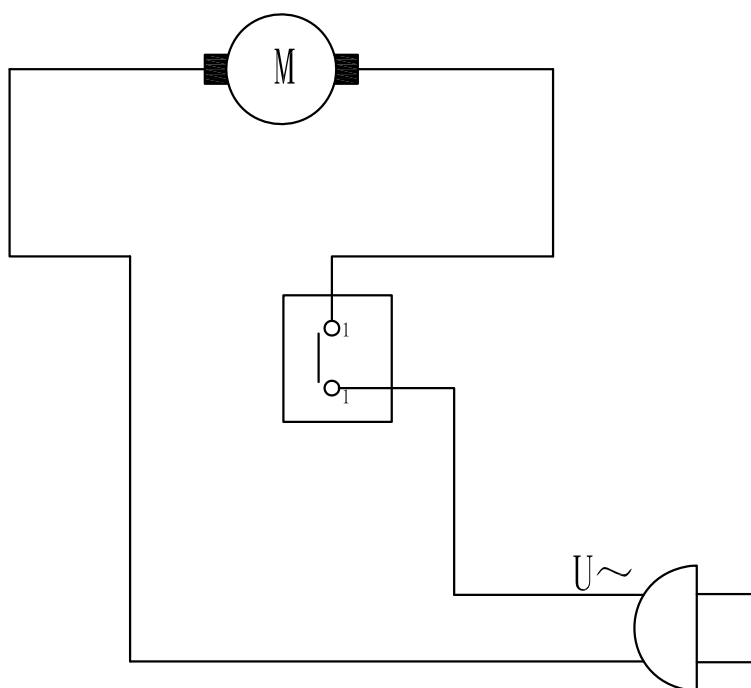

## SERRA MARMORE ESM1300

FW007489 (127V)  
FW007490 (220V)

REVISÃO: 00 - JANEIRO/2020  
REFERÊNCIA: VEG02.090

# Vista Explodida

POS	CÓDIGO	DESCRIÇÃO	QUANT.
1	-	PARAFUSO M6x18	1
2	FW007526	DISCO SUPERIOR	1
3	FW007527	DISCO INFERIOR	1
4	FW007528	FLANGE INTERMEDIÁRIA	1
5	FW007529	EIXO	1
6	FW007530	CHAVETA 4x5x13mm	1
7	FW007531	ROLAMENTO 6002	1
8	FW007532	ANEL ELÁSTICO 32mm	1

# Lista de Peças

9	FW007533	ENGRENAGEM PRINCIPAL	1
10	FW007534	ANEL ELÁSTICO 12mm	1
12	FW007535	CAIXA DA ENGRENAGEM	1
13	FW007536	SUPORTE DO ROTOR	1
14	FW007537	O-RING 26x4	1
15	FW007538	ENGRENAGEM INFERIOR	1
16	FW007539	ROLAMENTO 629	1
17	FW007540	CHAVETA 3x3,7x10mm	1
18	FW007541	ROTOR <b>127V</b>	1
	FW007542	ROTOR <b>220V</b>	
19	FW007543	ROLAMENTO 608	1
20	FW007544	ARRUELA M12x1	1
21	FW007545	SUPORTE DO ESTATOR	1
22	-	PARAFUSO ST5x60	2
23	FW007546	ESTATOR <b>127V</b>	1
	FW007547	ESTATOR <b>220V</b>	
25	FW007548	EMPUNHADURA ESQUERDA	1
26	FW007549	PROTETOR DO BOTÃO TRAVA	1
27	FW007550	PROTETOR DO INTERRUPTOR	1
28	FW007551	INTERRUPTOR 110-250V (8A)	1
29	FW007552	TAMPA DA CARENAGEM	1
30	FW007553	CARENAGEM DO MOTOR	1
31	-	PARAFUSO ST4x12	6
32	-	PARAFUSO M5x40	3
33	FW007554	TAMPA DO MOTOR	1
34	FW007555	SUPORTE DA ESCOVA DE CARVÃO 7x11	2
35	FW007556	ESCOVA DE CARVÃO 7x11x15	2
36	FW007557	TAMPA SUPORTE ESCOVA DE CARVÃO	2
37	FW007558	CABO ELÉTRICO 2x0,75mm <sup>2</sup> (2P 4mm)	1
	FW007566	CABO ELÉTRICO 2x1mm <sup>2</sup> (2P 4mm)	
38	FW007559	PASSA CABO	1
39	FW007560	PRENSA CABO	1
40	-	PARAFUSO ST4x10	2
41	FW007561	PINO 6mm (29-35)	1
42	FW007562	BASE PARA CORTE	1
43	FW007563	BUCHA DO PARAFUSO BORBOLETA	1
44	FW007564	PARAFUSO BORBOLETA	1
45	-	PARAFUSO M4x12	1
46	FW007565	KIT CHAVE DE APERTO	1
*	FW007492	CX WAP SERRA MARMORE ESM1300	1