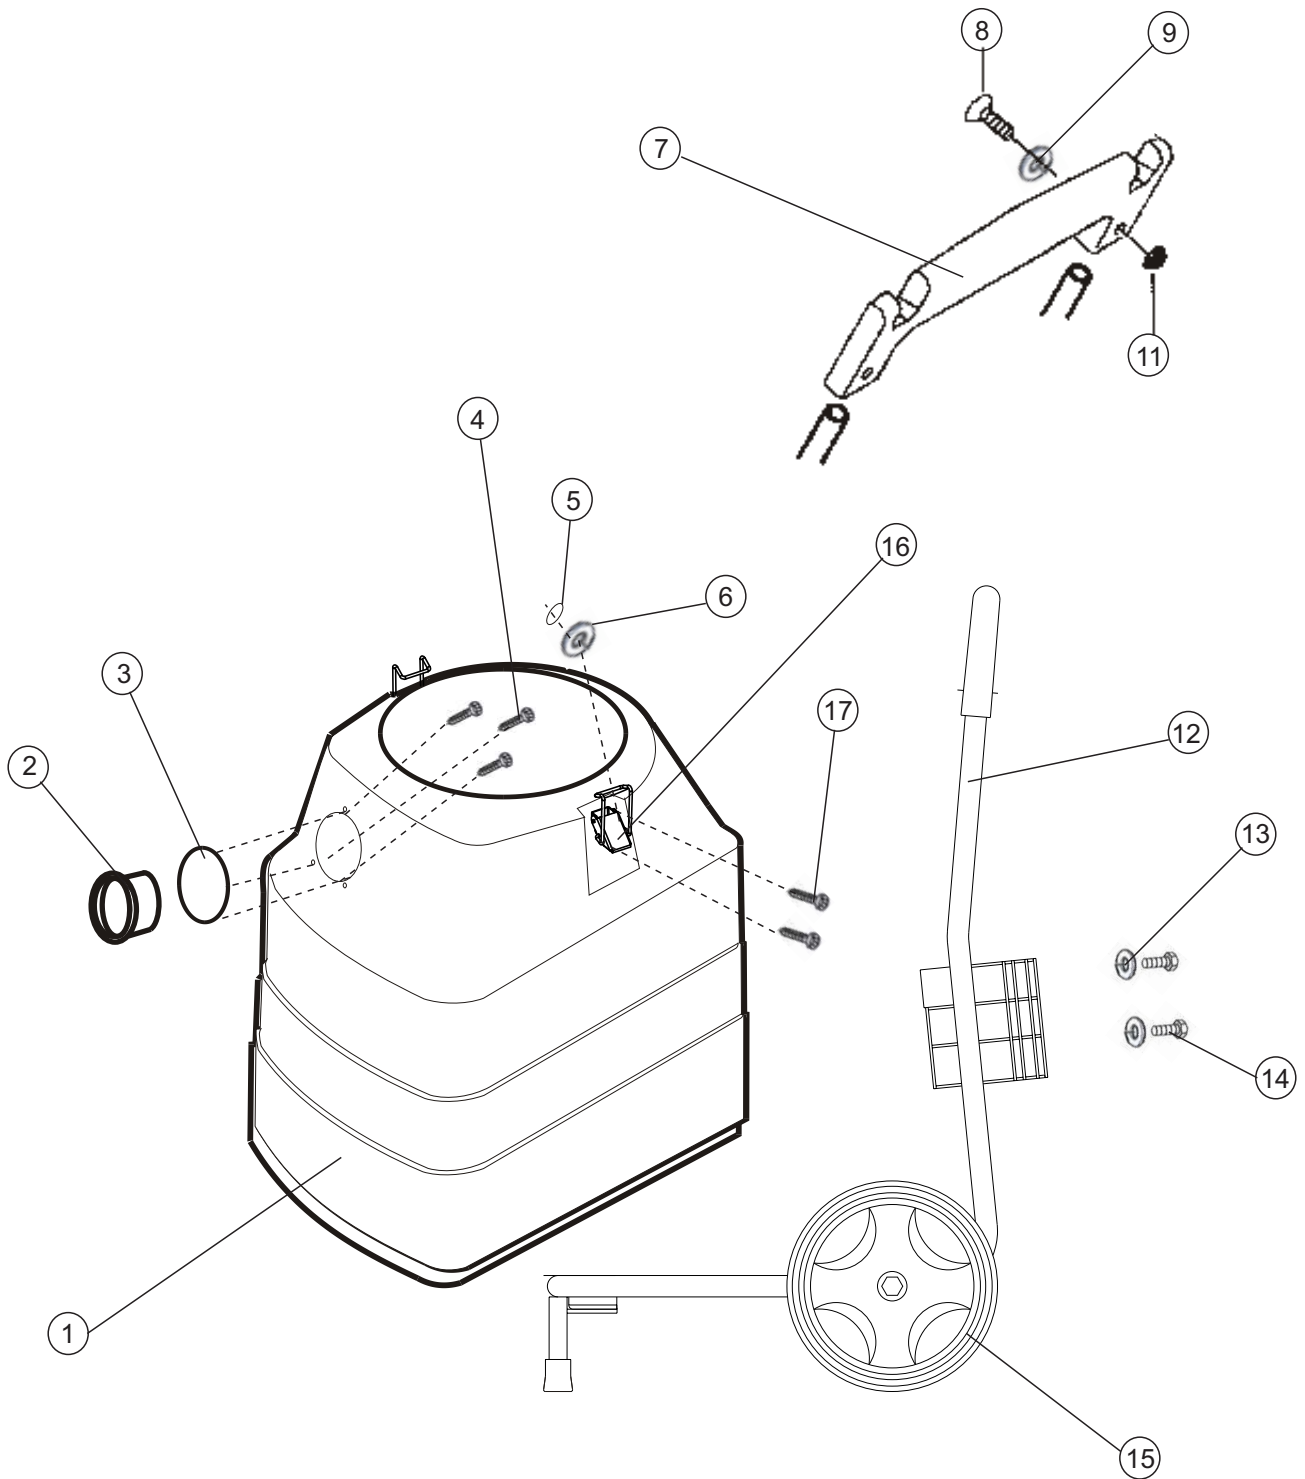

Wap

CATÁLOGO DE PEÇAS PARA REPOSIÇÃO

ASPIRADOR TURBO 2002 70L

20200201 (127V)
20200202 (220V)

REVISÃO: 02 - FEVEREIRO/2019
REFERÊNCIA: VEG02.044

O conteúdo deste documento não deve ser reproduzido ou cedido a terceiros sem a autorização prévia da Fresnomaq Indústria de Máquinas S/A

POS.	CÓDIGO	DESCRIÇÃO	QUANT.
1	26772000	CABO 2X1 CHATO 5M BRASIL	1
2	60603000	ALCA ASPO AERO	1
3	60601000	TAMP PR ASPO AERO	1
4	FW006034	INTERRUPTOR L/D 16A PRETO C/ CAPA PROTETORA	1
5	60604000	SUPTE SUP PR AERO	1
6	FW003059	MOTOR DUPLO ESTÁGIO 127V	1
	FW003069	MOTOR DUPLO ESTÁGIO 220V	
7	60610100	SUPTE VED SUP EPDM OCRE MT AERO	1
8	60610000	SUPTE VED INF EPDM OCRE MT AERO	1
9	60605010	SUPTE INF MT-DE PR	1
10	11253001	PARF PP 4X25 CP-FC ZN	5
11	FW005271	FILTRO PERMANENTE ASPO NACIONAL	1
12	60606000	BOIA ASPO	1
13	60607000	GAIOLA ASPO	1
14	61156103	FILTR PANO ASPO	1
15	61156102	FILTR PAPEL DUP 50/70L (Unitário)	1
16	30003305	PINO ACO FECHO 3/8 X 44MM ZN PRETO	2
17	FW005076	CABEÇOTE ASPO T-2002 / CLEANFIX - CPL (S/MOTOR)	1
18	FW001084	ESPUM 165X68,5X20mm	2
19	90000210	KIT FILTR PAPEL 50/70L (C/ 3 unidades)	1

Lista de Peças - TURBO 2002

POS.	CÓDIGO	DESCRIÇÃO	QUANT.
1	60597710	RECIP AM-RM 70L S/ DRENO	1
2	30000601	BOCAL AERO	1
3	30000602	VED BOCAL ASPO	1
4	5017000	PARF PP 3,5X14 CP-FC ZN	3
5	30003304	PORC TRAVA PARLOCK M5 INOX	4
6	30003302	ARR LISA M5 ACO INOX DIN 9021	4
7	W4362500	ALCA WAP L2000/2400/T-2001/2002/FLOORVAC	1
8	70007007	PARF M6X40 CC-FC ZN	2
9	41511000	ARRUELA LISA M6 DIN125 Z	2
11	14127100	PORC SEXT M6 ZN	2
12	27002190	CHASS ASPO T-2001/2002	1
13	FW004038	ARRUELA LISA AA10	2
14	30003309	PARF ALLEN ABAU M8X12 ZN	2
15	70020032	RODA 250X55 PRETA	2
16	30003301	FECHO RAP ACO ASPO BICROMATIZADO PR	2
17	30003303	PARF M5X15 CP-FC INOX	4