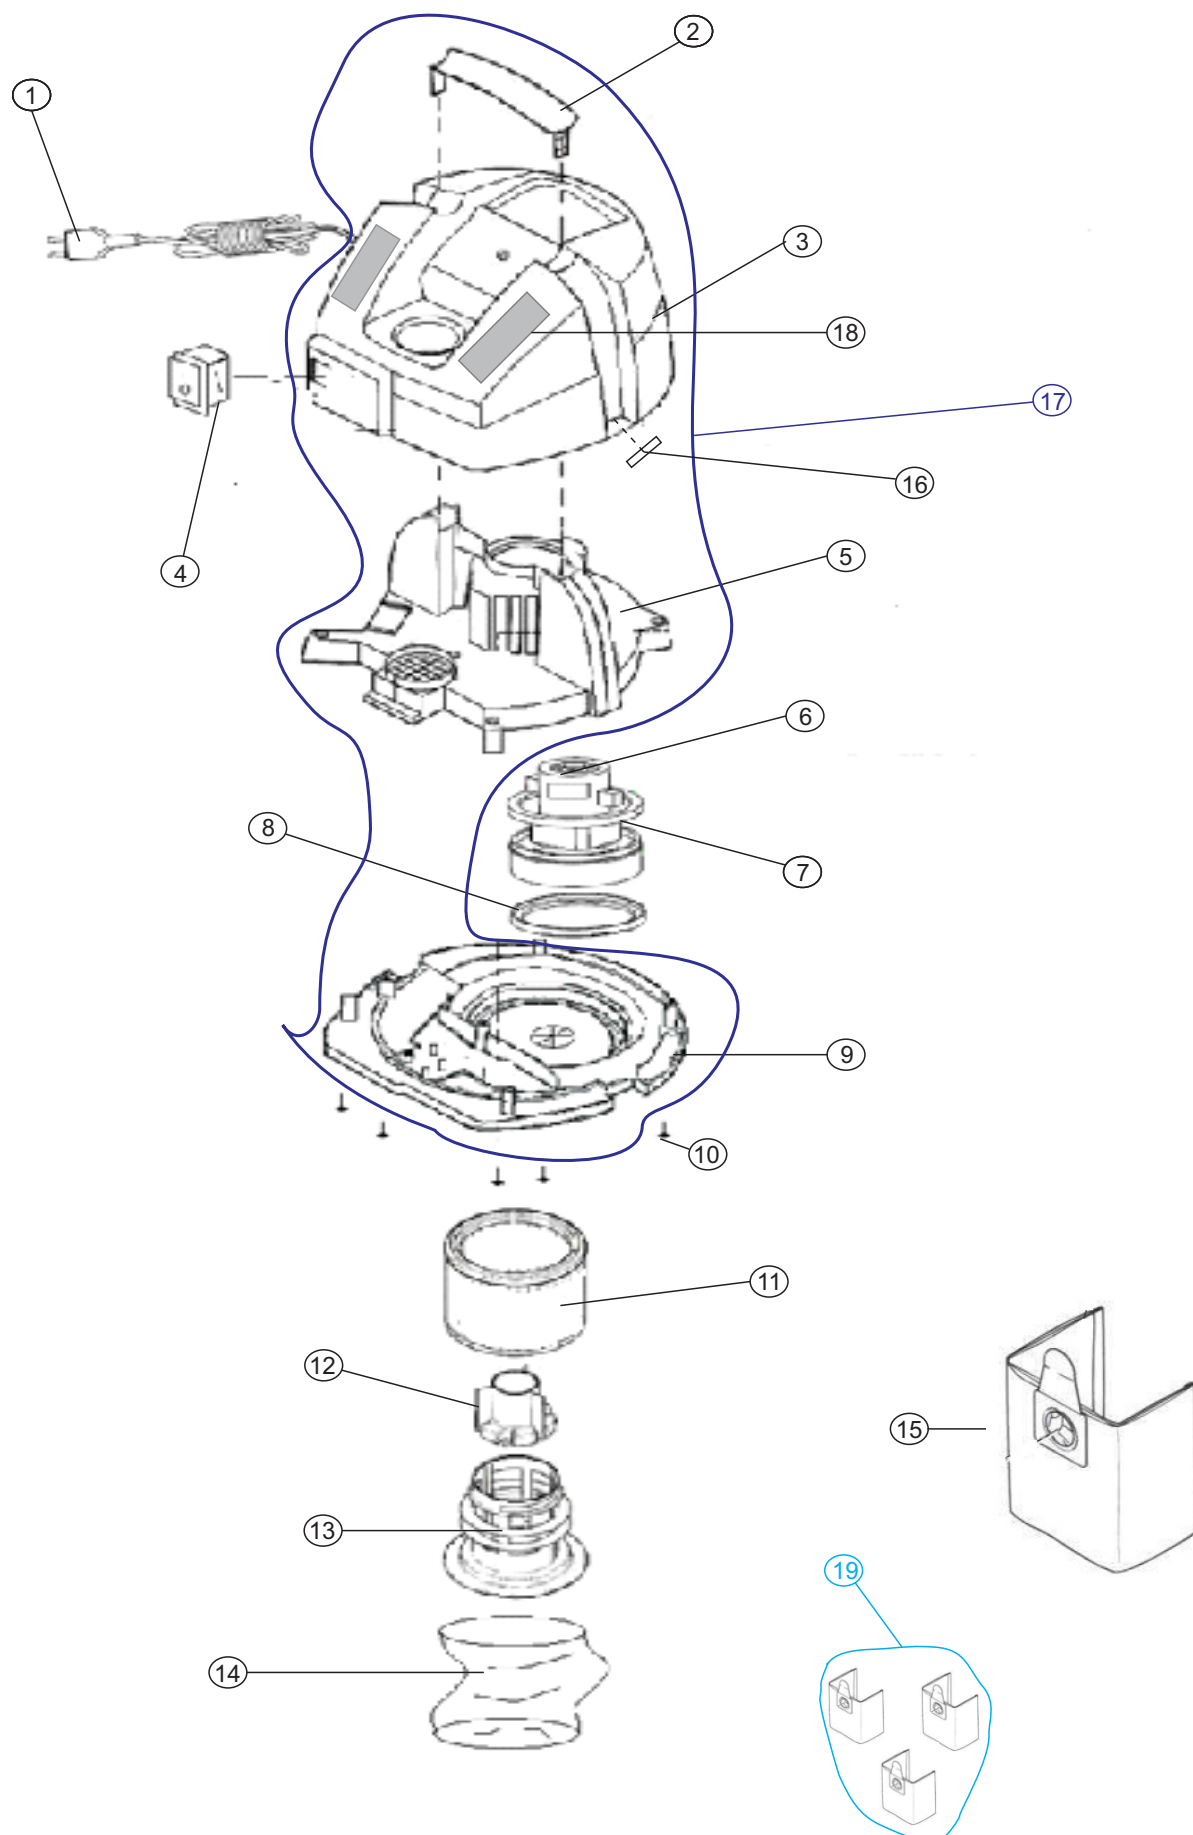

Wap

CATÁLOGO DE PEÇAS PARA REPOSIÇÃO

ASPIRADOR TURBO 2002 70L

20200201 (127V)
20200202 (220V)

REVISÃO: 02 - FEVEREIRO/2019
REFERÊNCIA: VEG02.044

O conteúdo deste documento não deve ser reproduzido ou cedido a terceiros sem a autorização prévia da Fresnomaq Indústria de Máquinas S/A

POS.	CÓDIGO	DESCRIÇÃO	QUANT.
1	26772000	CABO 2X1 CHATO 5M BRASIL	1
2	60603000	ALCA ASPO AERO	1
3	60601000	TAMP PR ASPO AERO	1
4	FW006034	INTERRUPTOR L/D 16A PRETO C/ CAPA PROTETORA	1
5	60604000	SUPTE SUP PR AERO	1
6	FW003059	MOTOR DUPLO ESTÁGIO 127V	1
	FW003069	MOTOR DUPLO ESTÁGIO 220V	
7	60610100	SUPTE VED SUP EPDM OCRE MT AERO	1
8	60610000	SUPTE VED INF EPDM OCRE MT AERO	1
9	60605010	SUPTE INF MT-DE PR	1
10	11253001	PARF PP 4X25 CP-FC ZN	5
11	FW005271	FILTRO PERMANENTE ASPO NACIONAL	1
12	60606000	BOIA ASPO	1
13	60607000	GAIOLA ASPO	1
14	61156103	FILTR PANO ASPO	1
15	61156102	FILTR PAPEL DUP 50/70L (Unitário)	1
16	30003305	PINO ACO FECHO 3/8 X 44MM ZN PRETO	2
17	FW005076	CABEÇOTE ASPO T-2002 / CLEANFIX - CPL (S/MOTOR)	1
18	FW001084	ESPUM 165X68,5X20mm	2
19	90000210	KIT FILTR PAPEL 50/70L (C/ 3 unidades)	1

Lista de Peças - TURBO 2002

POS.	CÓDIGO	DESCRIÇÃO	QUANT.
1	60597710	RECIP AM-RM 70L S/ DRENO	1
2	30000601	BOCAL AERO	1
3	30000602	VED BOCAL ASPO	1
4	5017000	PARF PP 3,5X14 CP-FC ZN	3
5	30003304	PORC TRAVA PARLOCK M5 INOX	4
6	30003302	ARR LISA M5 ACO INOX DIN 9021	4
7	W4362500	ALCA WAP L2000/2400/T-2001/2002/FLOORVAC	1
8	70007007	PARF M6X40 CC-FC ZN	2
9	41511000	ARRUELA LISA M6 DIN125 Z	2
11	14127100	PORC SEXT M6 ZN	2
12	27002190	CHASS ASPO T-2001/2002	1
13	FW004038	ARRUELA LISA AA10	2
14	30003309	PARF ALLEN ABAU M8X12 ZN	2
15	70020032	RODA 250X55 PRETA	2
16	30003301	FECHO RAP ACO ASPO BICROMATIZADO PR	2
17	30003303	PARF M5X15 CP-FC INOX	4