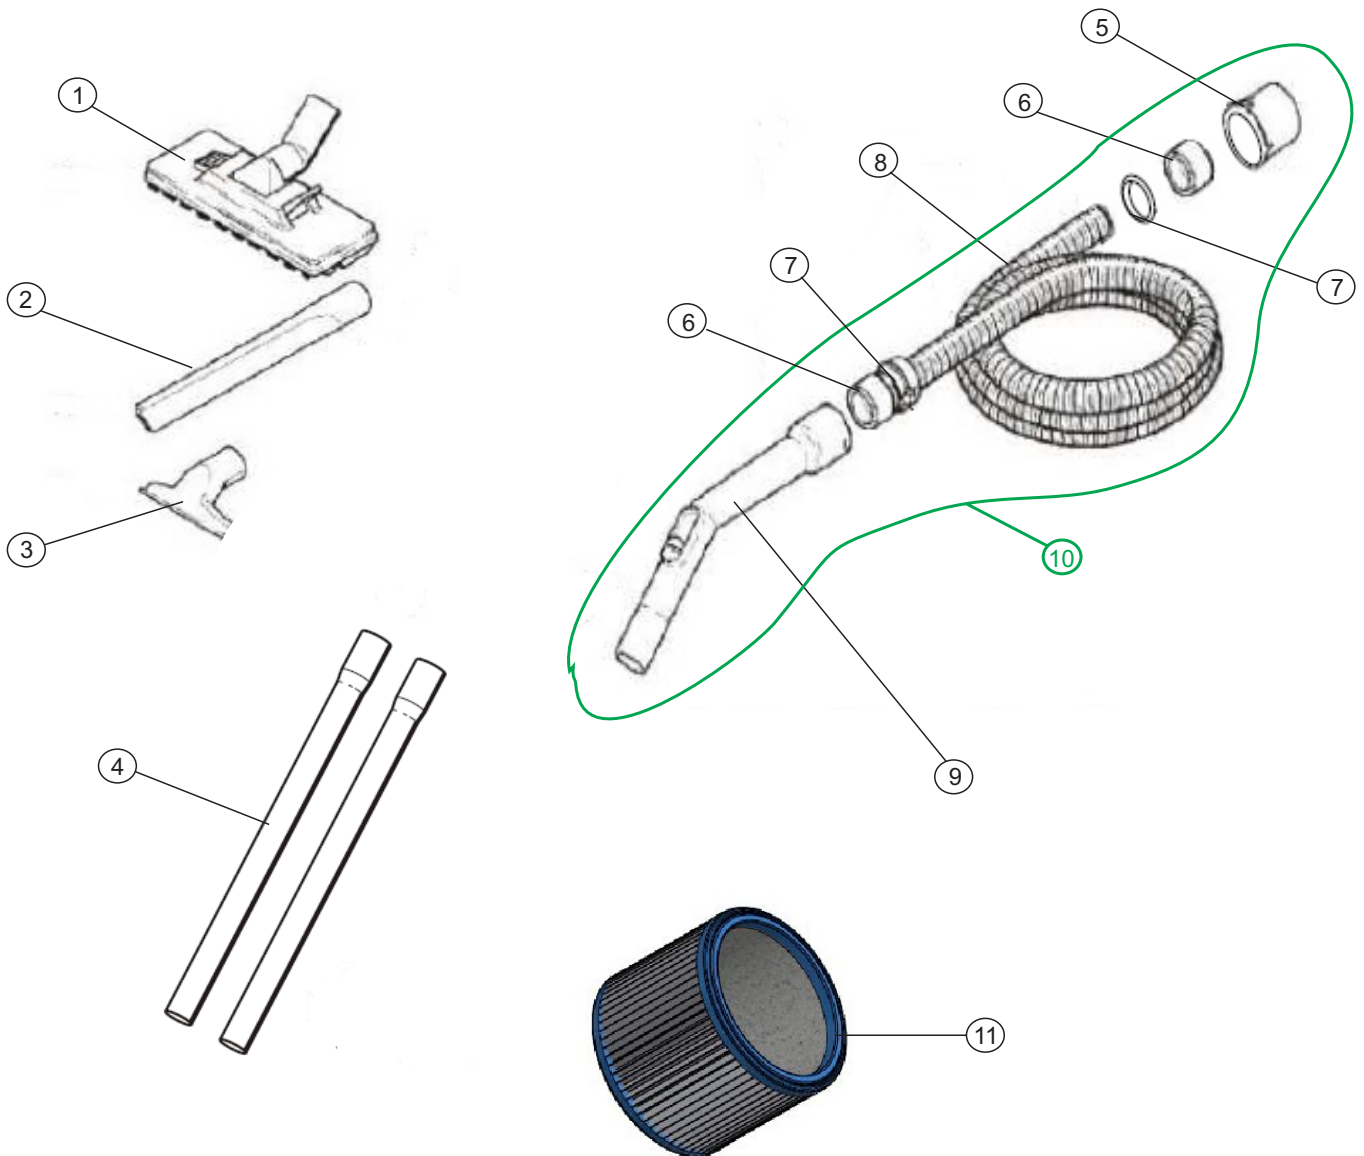

Acessórios - TURBO 2002

POS.	CÓDIGO	DESCRIÇÃO	QUANT.
1	62353001	BICO MULTIPLO C/ PEDAL	1
2	29541000	BICO CANTO 36 AERO (29541)	1
3	14295000	BICO UNIVERSAL 36 AERO PARA ASPIRADORES	1
4	40696000	EXT RETA TELESCÓPICA - AÇO CROMADO	2
5	30000600	CONX GIRAT AERO	1
6	30001700	TERM MANG AERO	2
7	30000100	ANEL TRAVA MANGUEIRA AERO	2
8	30001524	MANG PR 32MM A GRANEL (Vendido por metro)	M
9	60911000	EXTENSAO CURV 32MM AERO (60911)	1
10	90000501	MANG PR 32MM 3,5M PARA BOCAL 36 MM CPL	1
Acessório Opcional			
11	11753000	FILTRO PERMANENTE PP 140 ASPO	1