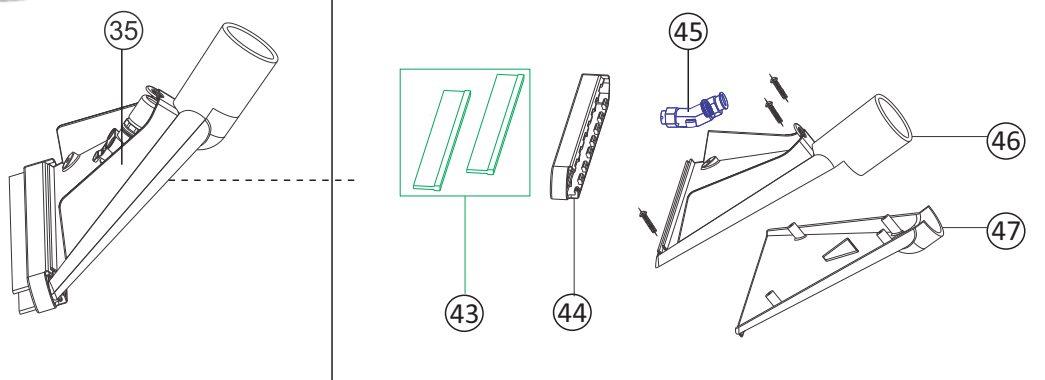

Vista Explodida

Lista de Peças

POS	CÓDIGO	DESCRIÇÃO	QUANT.
28	FW008052	VÁLVULA DO GATILHO	1
29	FW008051	GATILHO SPRAY	1
30	FW008226	MANGUEIRA COMPLETA	1
31	FW008227	FILTRO ESPUMA	1
32	FW008228	FILTRO DE TECIDO LAVÁVEL	1
33	FW008229	FILTRO HEPA	1
34	FW008230	EXTENÇÃO RETA	2
35	FW005510	BICO EXTRATOR GRANDE	1
36	FW007428	BICO EXTRATOR PEQUENO	1
37	FW005520	BICO MULTIPLO	1
38	FW005519	BICO CANTO	1
39	FW005530	KIT FILTRO	1
40	FW008517	FILTRO TELA LAVÁVEL	1
41	FW005509	MANGUEIRA TRANSPARENTE	1
42	FW005507	PRESILHA PLASTICA	2
43	FW005511	KIT ESCOVA/BORRACHA 25mm	1
44	FW005512	SUORTE ESCOVA/BORRACHA	1
45	FW008120	CONJUNTO BICO	2
46	FW005514	CAPA BICO CARPETE SUPERIOR	1
47	FW005515	CAPA BICO CARPETE INFERIOR	1
48	FW008231	MANGUEIRA DE AGUA 4cm	1
49	FW008881	CONEXÃO DA MANGUEIRA DE ÁGUA	1
50	FW005517	SUORTE BICO ESTOFADO	1
*	FW008082	CX WAP CARPET CLEANER PRO 30	1
*	ECB00069	ETIQ C. BAR WAP CARPET CLEANER PRO 30 127V	1
*	ECB00070	ETIQ C. BAR WAP CARPET CLEANER PRO 30 220V	
*	FW008083	MANUAL DE INSTR WAP CARPET CLEANER PRO 30	1