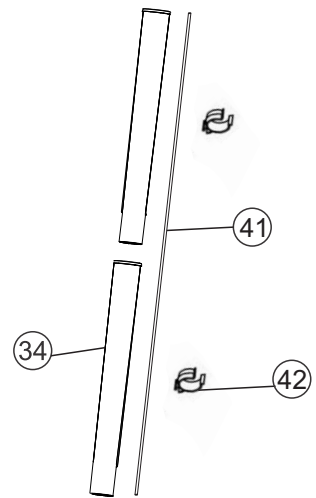

Vista Explodida

Lista de Peças

POS	CÓDIGO	DESCRIÇÃO	QUANT.
28	FW008052	VÁLVULA DO GATILHO	1
29	FW008051	GATILHO SPRAY	1
30	FW008226	MANGUEIRA COMPLETA	1
31	FW008227	FILTRO ESPUMA	1
32	FW008228	FILTRO DE TECIDO LAVÁVEL	1
33	FW008229	FILTRO HEPA	1
34	FW008230	EXTENÇÃO RETA	2
35	FW005510	BICO EXTRATOR GRANDE	1
36	FW007428	BICO EXTRATOR PEQUENO	1
37	FW005520	BICO MULTIPLO	1
38	FW005519	BICO CANTO	1
39	FW005530	KIT FILTRO	1
40	FW008517	FILTRO TELA LAVÁVEL	1
41	FW005509	MANGUEIRA TRANSPARENTE	1
42	FW005507	PRESILHA PLASTICA	2
43	FW005511	KIT ESCOVA/BORRACHA 25mm	1
44	FW005512	SUORTE ESCOVA/BORRACHA	1
45	FW008120	CONJUNTO BICO	2
46	FW005514	CAPA BICO CARPETE SUPERIOR	1
47	FW005515	CAPA BICO CARPETE INFERIOR	1
48	FW008231	MANGUEIRA DE AGUA 4cm	1
49	FW008881	CONEXÃO DA MANGUEIRA DE ÁGUA	1
50	FW005517	SUORTE BICO ESTOFADO	1
*	FW008082	CX WAP CARPET CLEANER PRO 30	1
*	ECB00069	ETIQ C. BAR WAP CARPET CLEANER PRO 30 127V	1
*	ECB00070	ETIQ C. BAR WAP CARPET CLEANER PRO 30 220V	
*	FW008083	MANUAL DE INSTR WAP CARPET CLEANER PRO 30	1