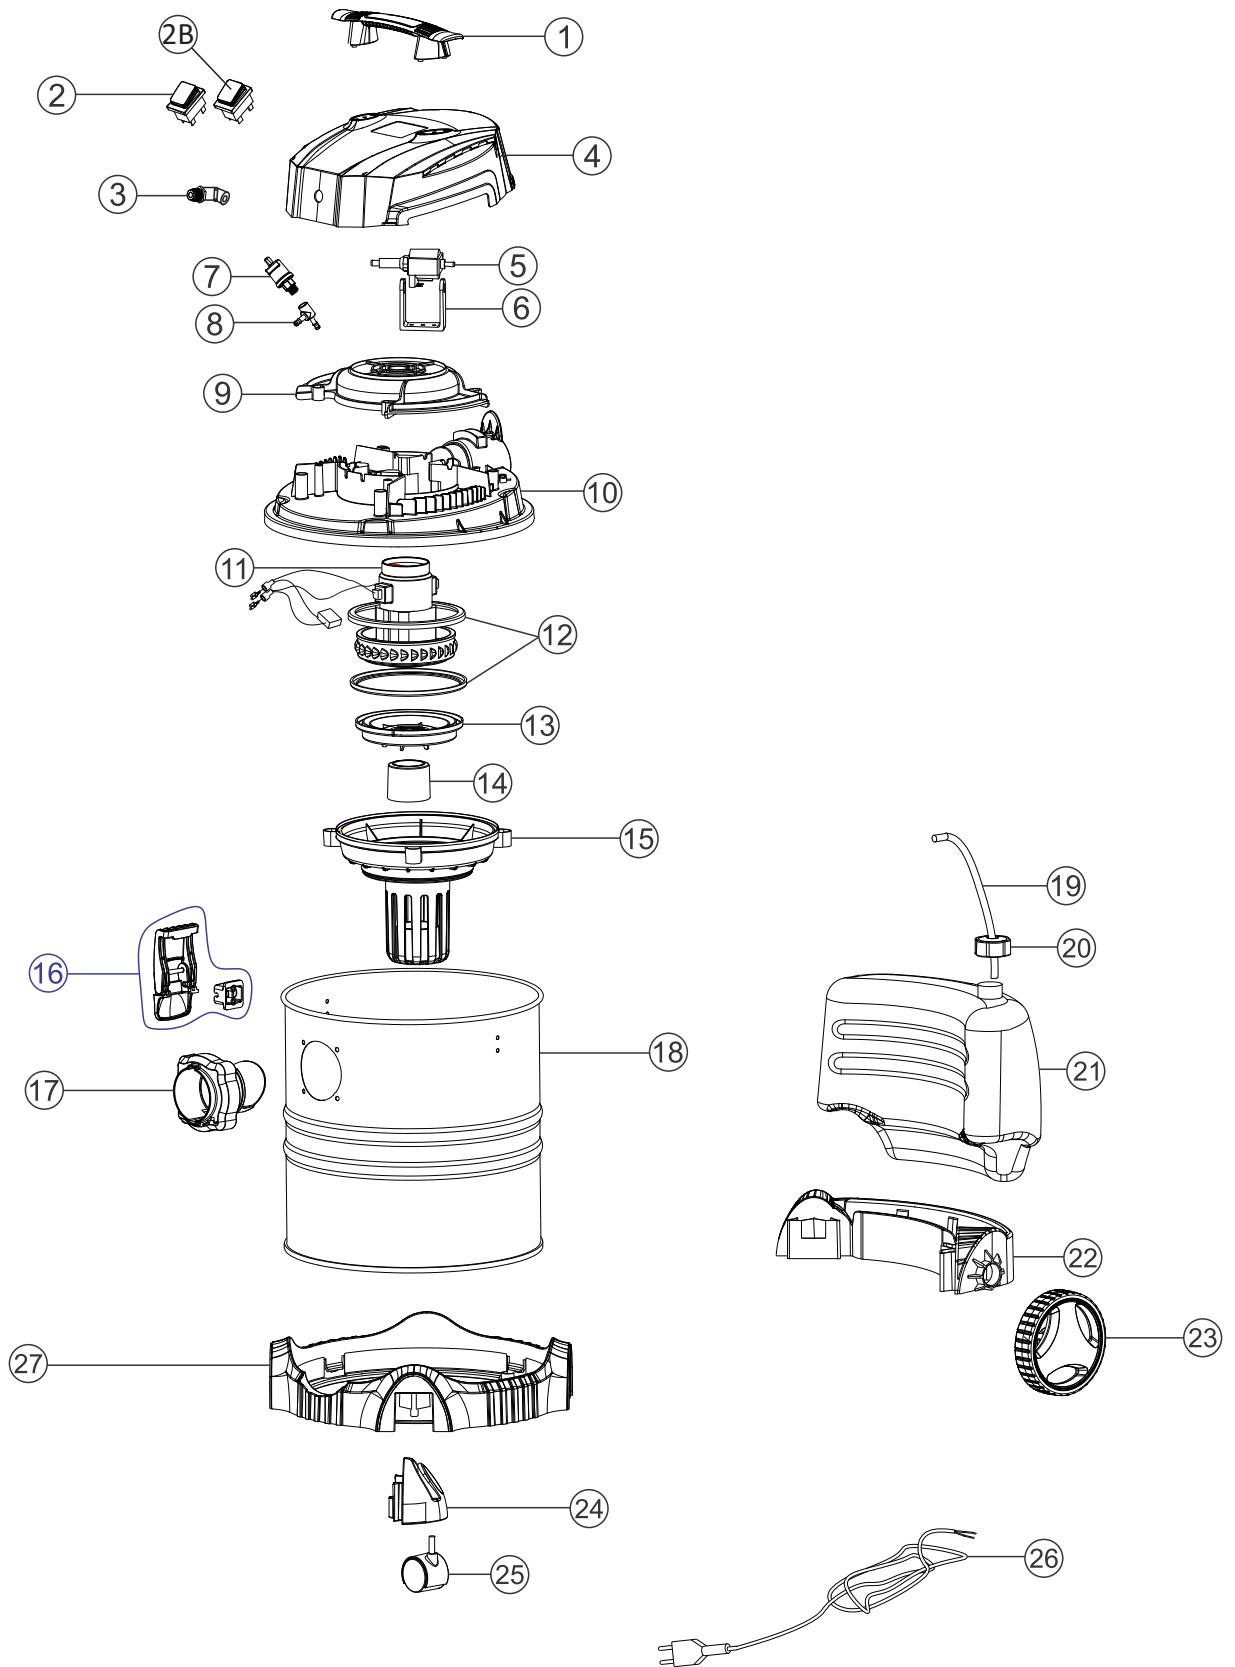

Vista Explodida

Lista de Peças

POS	CÓDIGO	DESCRIÇÃO	QUANT.
1	FW008196	ALÇA	1
2	FW008197	INTERRUPTOR VERDE	1
2B	FW008518	INTERRUPTOR VERMELHO	1
3	FW005522	CONEXÃO COTOVELO 90° DO CABEÇOTE	1
4	FW008199	CABEÇOTE	1
5	FW008200	BOMBA 127V	1
	FW008201	BOMBA 220V	
6	FW008202	SUORTE DA BOMBA	1
7	FW008203	PRESSOSTATO	1
8	FW008204	CONEXÃO COTOVELO 90°	1
9	FW008205	SUORTE INFERIOR DA BOMBA	1
10	FW008206	SUORTE DO MOTOR	1
11	FW006940	MOTOR 127V	1
	FW006941	MOTOR 220V	
12	FW008209	VEDAÇÃO DO MOTOR	2
13	FW008210	SUORTE DA BOIA	1
14	FW008211	BOIA	1
15	FW008212	GAIOLA	1
16	FW008213	FECHO RÁPIDO	2
17	FW008214	BOCAL	1
18	FW008215	RECIPIENTE	1
19	FW008216	MANGUEIRA DE DETERGENTE	1
20	FW008217	TAMPA DO RECIPIENTE DE ÁGUA LIMPA	1
21	FW008218	RECIPIENTE DE ÁGUA LIMPA	1
22	FW008219	SUORTE DO RECIPIENTE DE ÁGUA LIMPA	1
23	FW008220	RODA	2
24	FW008221	SUORTE DO RODIZIO FRONTAL	2
25	FW008222	RODIZIO FRONTAL	2
26	FW005502	CABO ELÉTRICO 2x1,5 mm ²	1
27	FW008223	BASE DO RECIPIENTE	1