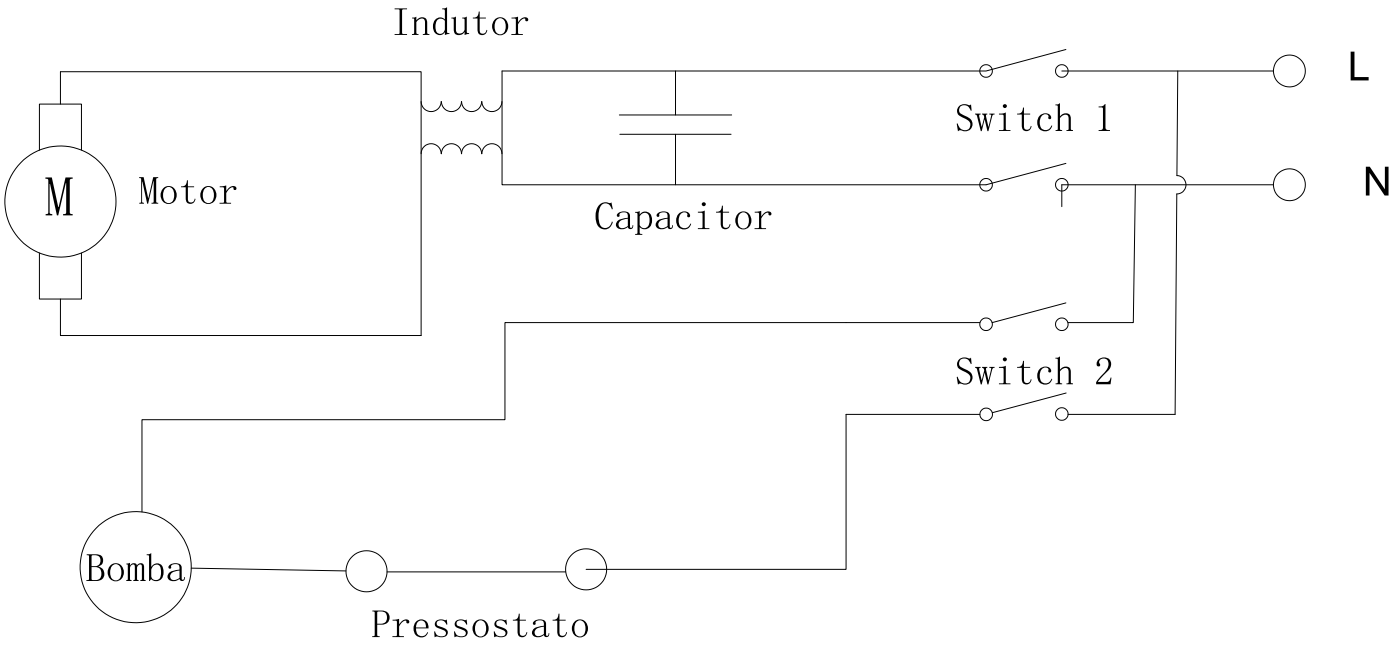

Lista de Revisões

N°	DESCRIÇÃO	DATA
0	EMISSÃO INICIAL	30/11/2020
1	AJUSTE NA DESCRIÇÃO DOS ITENS Fw005510, Fw007428 E FW008228 INCLUSÃO DO ITEM FW008517	18/06/2021
2	INCLUSÃO DO ITEM FW008518	21/06/2021
3	INCLUSÃO DOS ITENS Fw005507 E FW005509	23/06/2021
4	inclusão do códigos Fw005511 / Fw005512 / FFW005513 Fw005514 / Fw005515 / Fw008082 / Fw008083 / ecb00069 / ecb00070	06/08/2021
5	exclusão dos itens Fw008198 / Fw008225 / Fw008224 / Fw008207 / Fw008208 inclusão dos itens Fw005522 / Fw008051 / Fw008052 / Fw008231 / Fw008879 / Fw006940 / Fw006941	24/03/2022
6	Inclusão dos itens fw005517 / fw008881	28/03/2022
7	Substituição do item Fw008879 para Fw008120	30/03/2022
8	ajuste na nomenclatura do item fw008051	05/04/2022