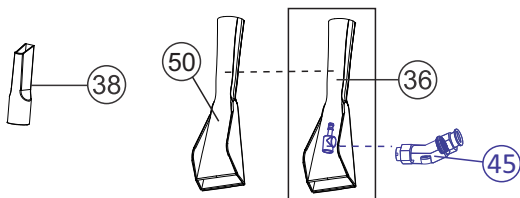

Vista Explodida

Lista de Peças

POS	CÓDIGO	DESCRIÇÃO	QUANT.
28	FW008052	VÁLVULA DO GATILHO	1
29	FW008051	GATILHO SPRAY	1
30	FW008226	MANGUEIRA COMPLETA	1
31	FW008227	FILTRO ESPUMA	1
32	FW008228	FILTRO DE TECIDO LAVÁVEL	1
33	FW008229	FILTRO HEPA	1
34	FW008230	EXTENÇÃO RETA	2
35	FW005510	BICO EXTRATOR GRANDE	1
36	FW007428	BICO EXTRATOR PEQUENO	1
37	FW005520	BICO MULTIPLO	1
38	FW005519	BICO CANTO	1
39	FW005530	KIT FILTRO	1
40	FW008517	FILTRO TELA LAVÁVEL	1
41	FW005509	MANGUEIRA TRANSPARENTE	1
42	FW005507	PRESILHA PLASTICA	2
43	FW005511	KIT ESCOVA/BORRACHA 25mm	1
44	FW005512	SUORTE ESCOVA/BORRACHA	1
45	FW008120	CONJUNTO BICO	2
46	FW005514	CAPA BICO CARPETE SUPERIOR	1
47	FW005515	CAPA BICO CARPETE INFERIOR	1
48	FW008231	MANGUEIRA DE AGUA 4cm	1
49	FW008881	CONEXÃO DA MANGUEIRA DE ÁGUA	1
50	FW005517	SUORTE BICO ESTOFADO	1
*	FW008082	CX WAP CARPET CLEANER PRO 30	1
*	ECB00069	ETIQ C. BAR WAP CARPET CLEANER PRO 30 127V	1
*	ECB00070	ETIQ C. BAR WAP CARPET CLEANER PRO 30 220V	
*	FW008083	MANUAL DE INSTR WAP CARPET CLEANER PRO 30	1