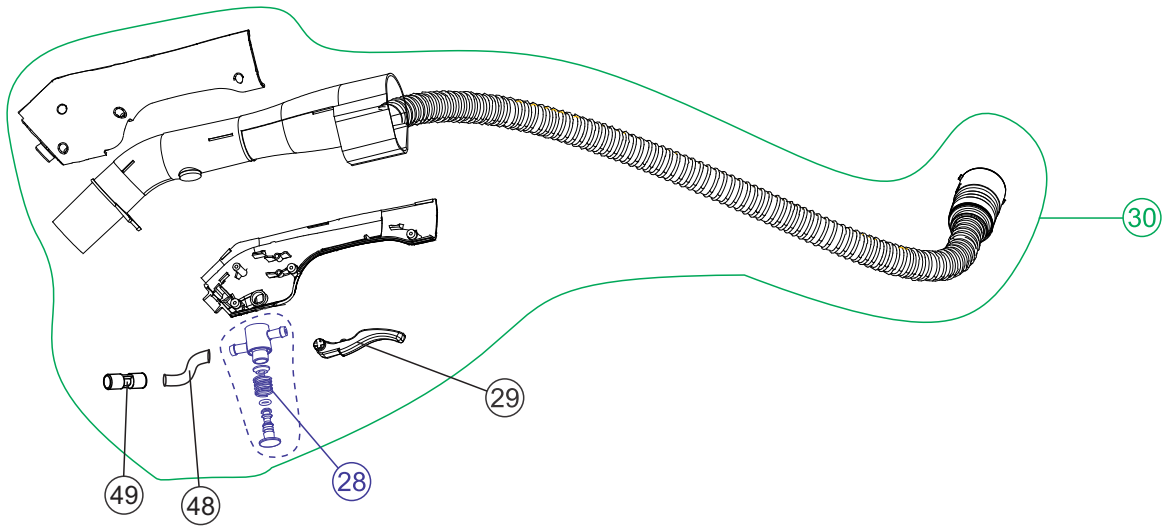

Vista Explodida

Lista de Peças

POS	CÓDIGO	DESCRIÇÃO	QUANT.
28	FW008052	VÁLVULA DO GATILHO	1
29	FW008051	GATILHO SPRAY	1
30	FW008226	MANGUEIRA COMPLETA	1
31	FW008227	FILTRO ESPUMA	1
32	FW008228	FILTRO DE TECIDO LAVÁVEL	1
33	FW008229	FILTRO HEPA	1
34	FW008230	EXTENÇÃO RETA	2
35	FW005510	BICO EXTRATOR GRANDE	1
36	FW007428	BICO EXTRATOR PEQUENO	1
37	FW005520	BICO MULTIPLO	1
38	FW005519	BICO CANTO	1
39	FW005530	KIT FILTRO	1
40	FW008517	FILTRO TELA LAVÁVEL	1
41	FW005509	MANGUEIRA TRANSPARENTE	1
42	FW005507	PRESILHA PLASTICA	2
43	FW005511	KIT ESCOVA/BORRACHA 25mm	1
44	FW005512	SUORTE ESCOVA/BORRACHA	1
45	FW008120	CONJUNTO BICO	2
46	FW005514	CAPA BICO CARPETE SUPERIOR	1
47	FW005515	CAPA BICO CARPETE INFERIOR	1
48	FW008231	MANGUEIRA DE AGUA 4cm	1
49	FW008881	CONEXÃO DA MANGUEIRA DE ÁGUA	1
50	FW005517	SUORTE BICO ESTOFADO	1
*	FW008082	CX WAP CARPET CLEANER PRO 30	1
*	ECB00069	ETIQ C. BAR WAP CARPET CLEANER PRO 30 127V	1
*	ECB00070	ETIQ C. BAR WAP CARPET CLEANER PRO 30 220V	
*	FW008083	MANUAL DE INSTR WAP CARPET CLEANER PRO 30	1