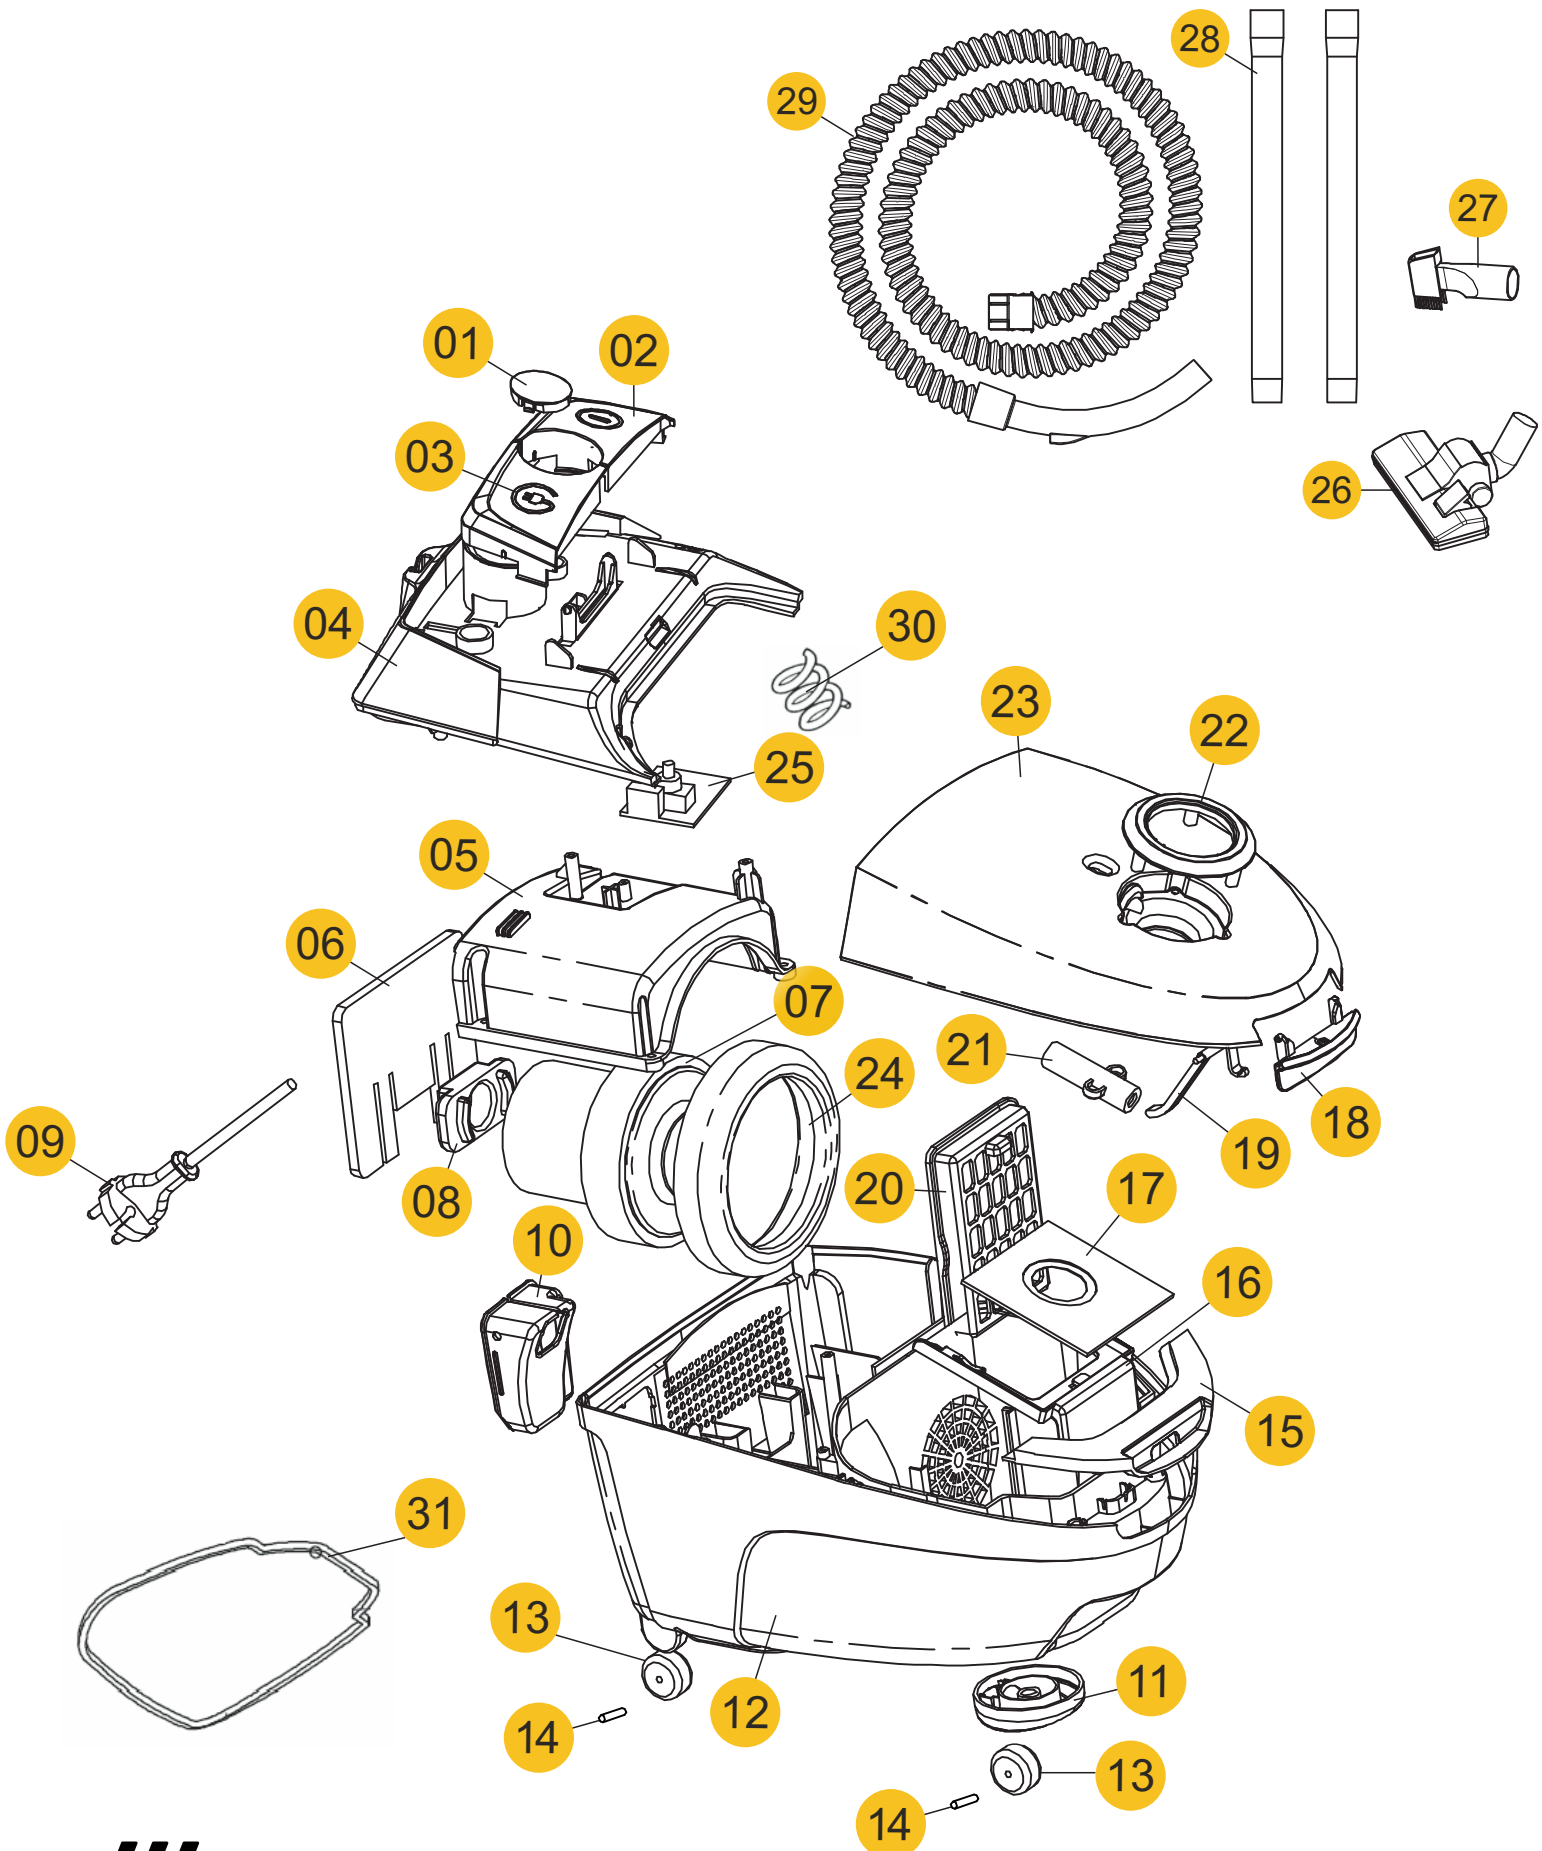

## CATÁLOGO DE PEÇAS PARA REPOSIÇÃO

## ASPIRADOR DE PÓ AMBIENTE BLACK

FW005283 (127V)  
FW005284 (220V)

REVISÃO: 01 - MAIO/2017  
REFERÊNCIA: VEG02.005

# Lista de Peças

POSIÇÃO	CÓDIGO WAP	DESCRIÇÃO DO ITEM	QUANT.
1	FW005423	TAMPA LOGO WAP AMBIANCE BLACK	1
2	FW004804	BOTÃO INTERRUPTOR	1
3	FW004805	BOTÃO ENROLADOR DE CABO	1
4	FW005424	CARENAGEM SUPERIOR TRASEIRA PRETA	1
5	FW004807	CARENAGEM MOTOR	1
6	FW004808	FILTRO DE EXAUSTÃO	1
7	FW004824	MOTOR ASP 127 V	1
7	FW004825	MOTOR ASP 220 V	1
8	FW004809	AMORTECEDOR MOTOR	1
9	FW005419	CABO ELÉTRICO 2x1 2 M - 127 V	1
9	FW005420	CABO ELÉTRICO 2x0,75 2 M - 220 V	1
10	FW004811	TAMPA SAÍDA CABO	1
11	FW004757	SUORTE RODÍZIO PEQUENO	1
12	FW004812	CARENAGEM INFERIOR	1
13	FW004758	RODÍZIO PEQUENO	1
14	FW004759	EIXO RODÍZIO PEQUENO	1
15	FW004813	TAMPA CARENAGEM FRONTAL	1
16	FW004814	SUORTE SACO DE PÓ	1
17	FW005418	FILTRO DE PAPEL DESCARTÁVEL	1
	FW008521	FILTRO PANO	1
18	FW005425	TRAVA TAMPA SUPERIOR PRETA	1
19	FW004817	TRAVA SACO DE PÓ	1
20	FW004818	FILTRO PROTEÇÃO MOTOR	1
21	FW004787	INDICADOR SACO DE PÓ CHEIO	1
22	FW004819	ANEL DE SUÇÃO	1
23	FW005417	CARENAGEM FRONTAL	1
24	FW004821	ANEL DE VEDAÇÃO MOTOR	1
25	FW004822	INTERRUPTOR ELÉTRICO 127V	1
25	FW004823	INTERRUPTOR ELÉTRICO 220V	1
26	FW004781	BICO MULTIPLO	1
27	FW004779	BICO CANTO E ESCOVA	1
28	FW004803	EXTENSÃO PLÁSTICA	2
29	FW004780	MANGUEIRA 1,30 m	1
30	FW005322	MOLA BOTÃO INTERRUPTOR AMB. PLUS	2
31	FW005321	ANEL VEDAÇÃO DA TAMPA AMB. PLUS	1