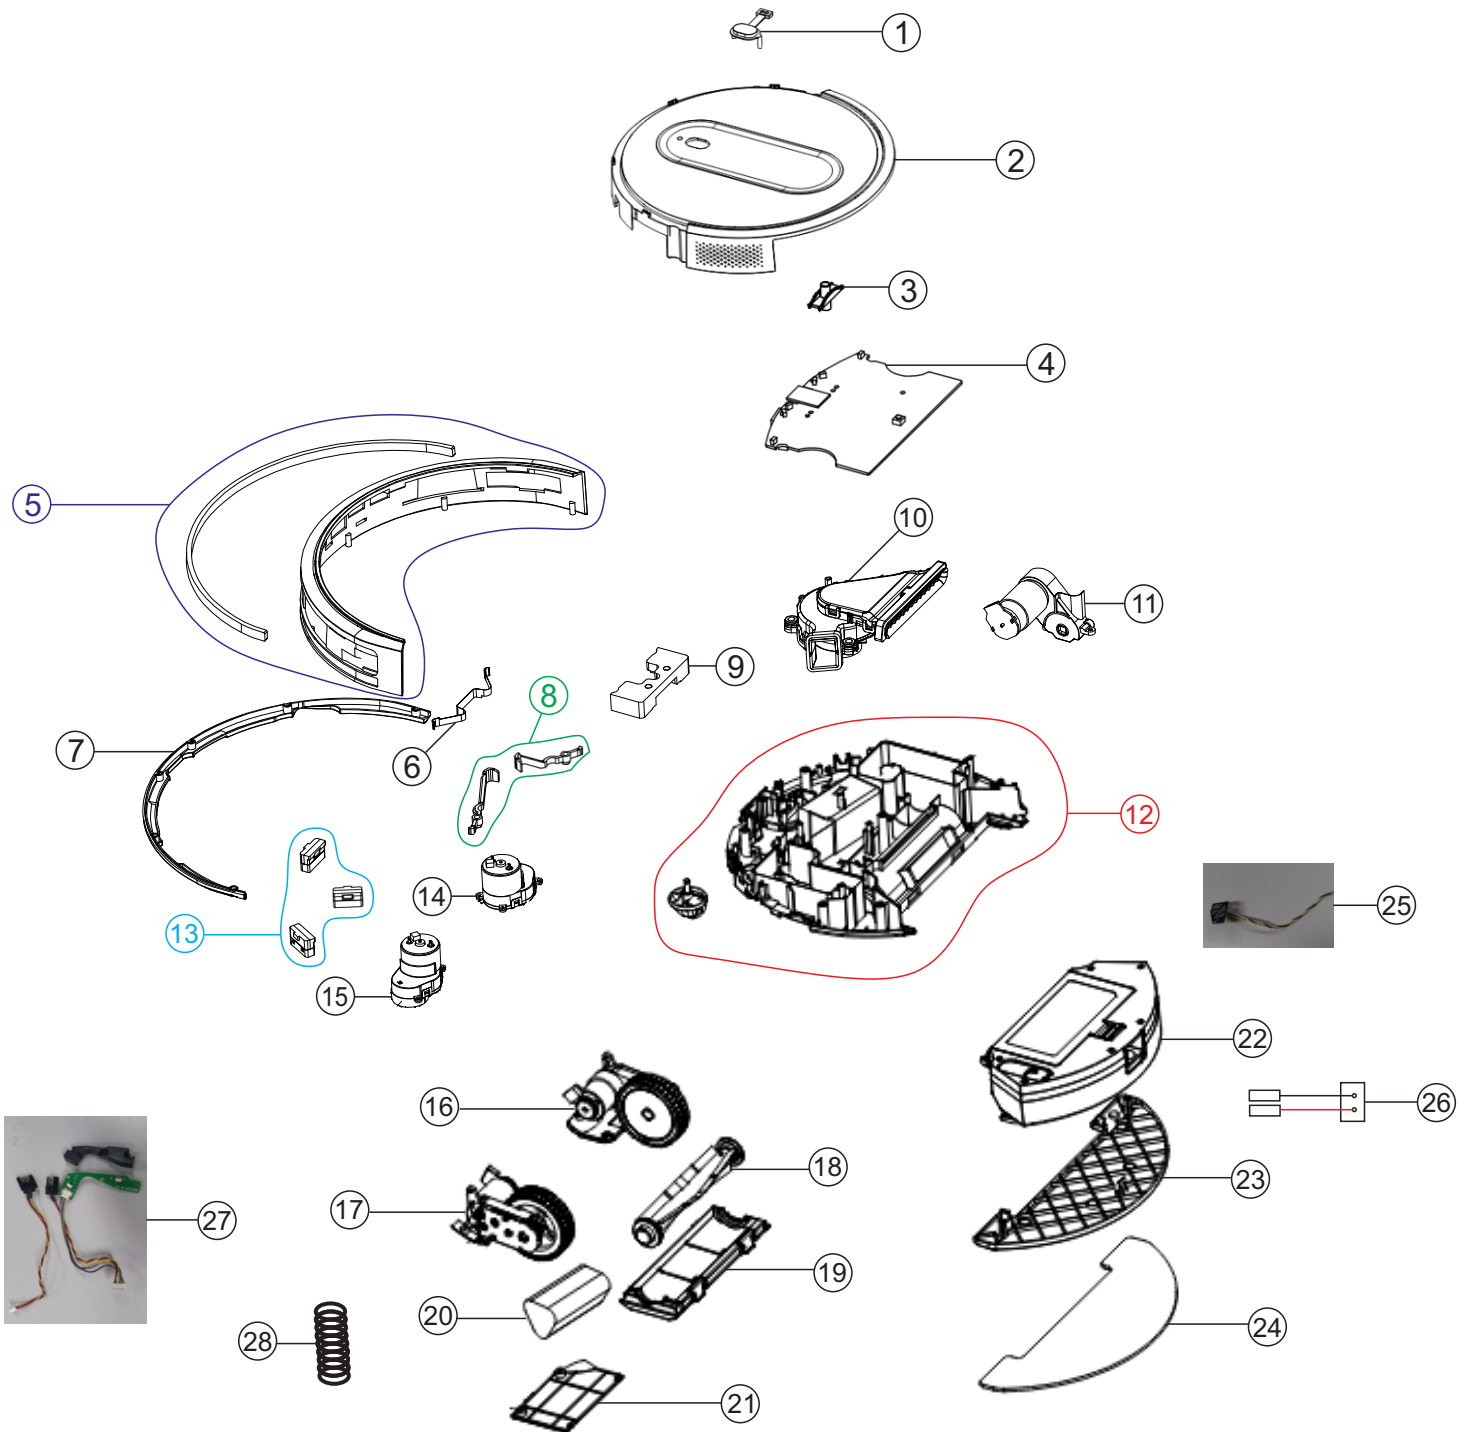

Wap

CATÁLOGO DE PEÇAS PARA REPOSIÇÃO

ASPIRADOR ROBOT W400

FW009251

REVISÃO 00: JUNHO/2023
REFERÊNCIA: VEG02.157

O conteúdo deste documento não deve ser reproduzido ou cedido a terceiros sem a autorização prévia da Fresnomaq Indústria de Máquinas S/A

Lista de Revisões

N°	DESCRIÇÃO	DATA
0	EMISSÃO INICIAL	14/06/2023

Vista Explodida

Vista Explodida

POS	CÓDIGO	DESCRIÇÃO	QUANT.	FOTO ILUSTRATIVA
1	FW009259	BOTÃO LIGA/DESLIGA	1	
2	FW009260	CARENAGEM SUPERIOR	1	
3	FW009271	PCB MÓDULO WI-FI	1	
4	FW009269	PLACA ELETRONICA DE COMANDO	1	
5	FW009257	PARA-CHOQUE FRONTAL	1	
6	FW009262	AMORTECEDOR METALICO	1	
7	FW009258	SUPORTE PARA-CHOQUE FRONTAL	1	
8	FW009268	KIT SUPORTE DE COLISÃO	1	
9	FW009272	CONTRA PESO	1	
10	FW009264	MOTOR DE SUCCÃO	1	

Vista Explodida

POS	CÓDIGO	DESCRIÇÃO	QUANT.	FOTO ILUSTRATIVA
11	FW009267	KIT MOTOR DA ESCOVA ROTATIVA	1	
12	FW009279	CARENAGEM INFERIOR	1	
13	FW009277	KIT SENSORES ANTIQUEDA	1	
14	FW009273	CONJUNTO MOTOR ESQUERDO ESCOVA (L)	1	
15	FW009274	CONJUNTO MOTOR DIREITO ESCOVA (R)	1	
16	FW009265	KIT MOTOR/RODA ESQUERDA (L)	1	
17	FW009266	KIT MOTOR/RODA DIREITA (R)	1	
18	FW009283	ESCOVA ROTATIVA	1	
19	FW009282	TRAVA DA ESCOVA ROTATIVA	1	
20	FW009275	BATERIA 10,8V 2500mAh	1	

Vista Explodida

POS	CÓDIGO	DESCRIÇÃO	QUANT.	FOTO ILUSTRATIVA
21	FW009278	TAMPA BATERIA	1	
22	FW009284	RECIPIENTE DE PÓ E ÁGUA	1	
23	FW009281	SUORTE PARA MOP	1	
24	FW009280	REFIL MOP	1	
25	FW009270	PCB DE DETECÇÃO DO RECIPIENTE	1	
26	FW009261	CONECTOR ELETRICO DO RECIPIENTE	1	
27	FW009276	KIT PCB + SENSORES INFRAVERMELHO	1	
28	FW009263	MOLA DA RODA	2	