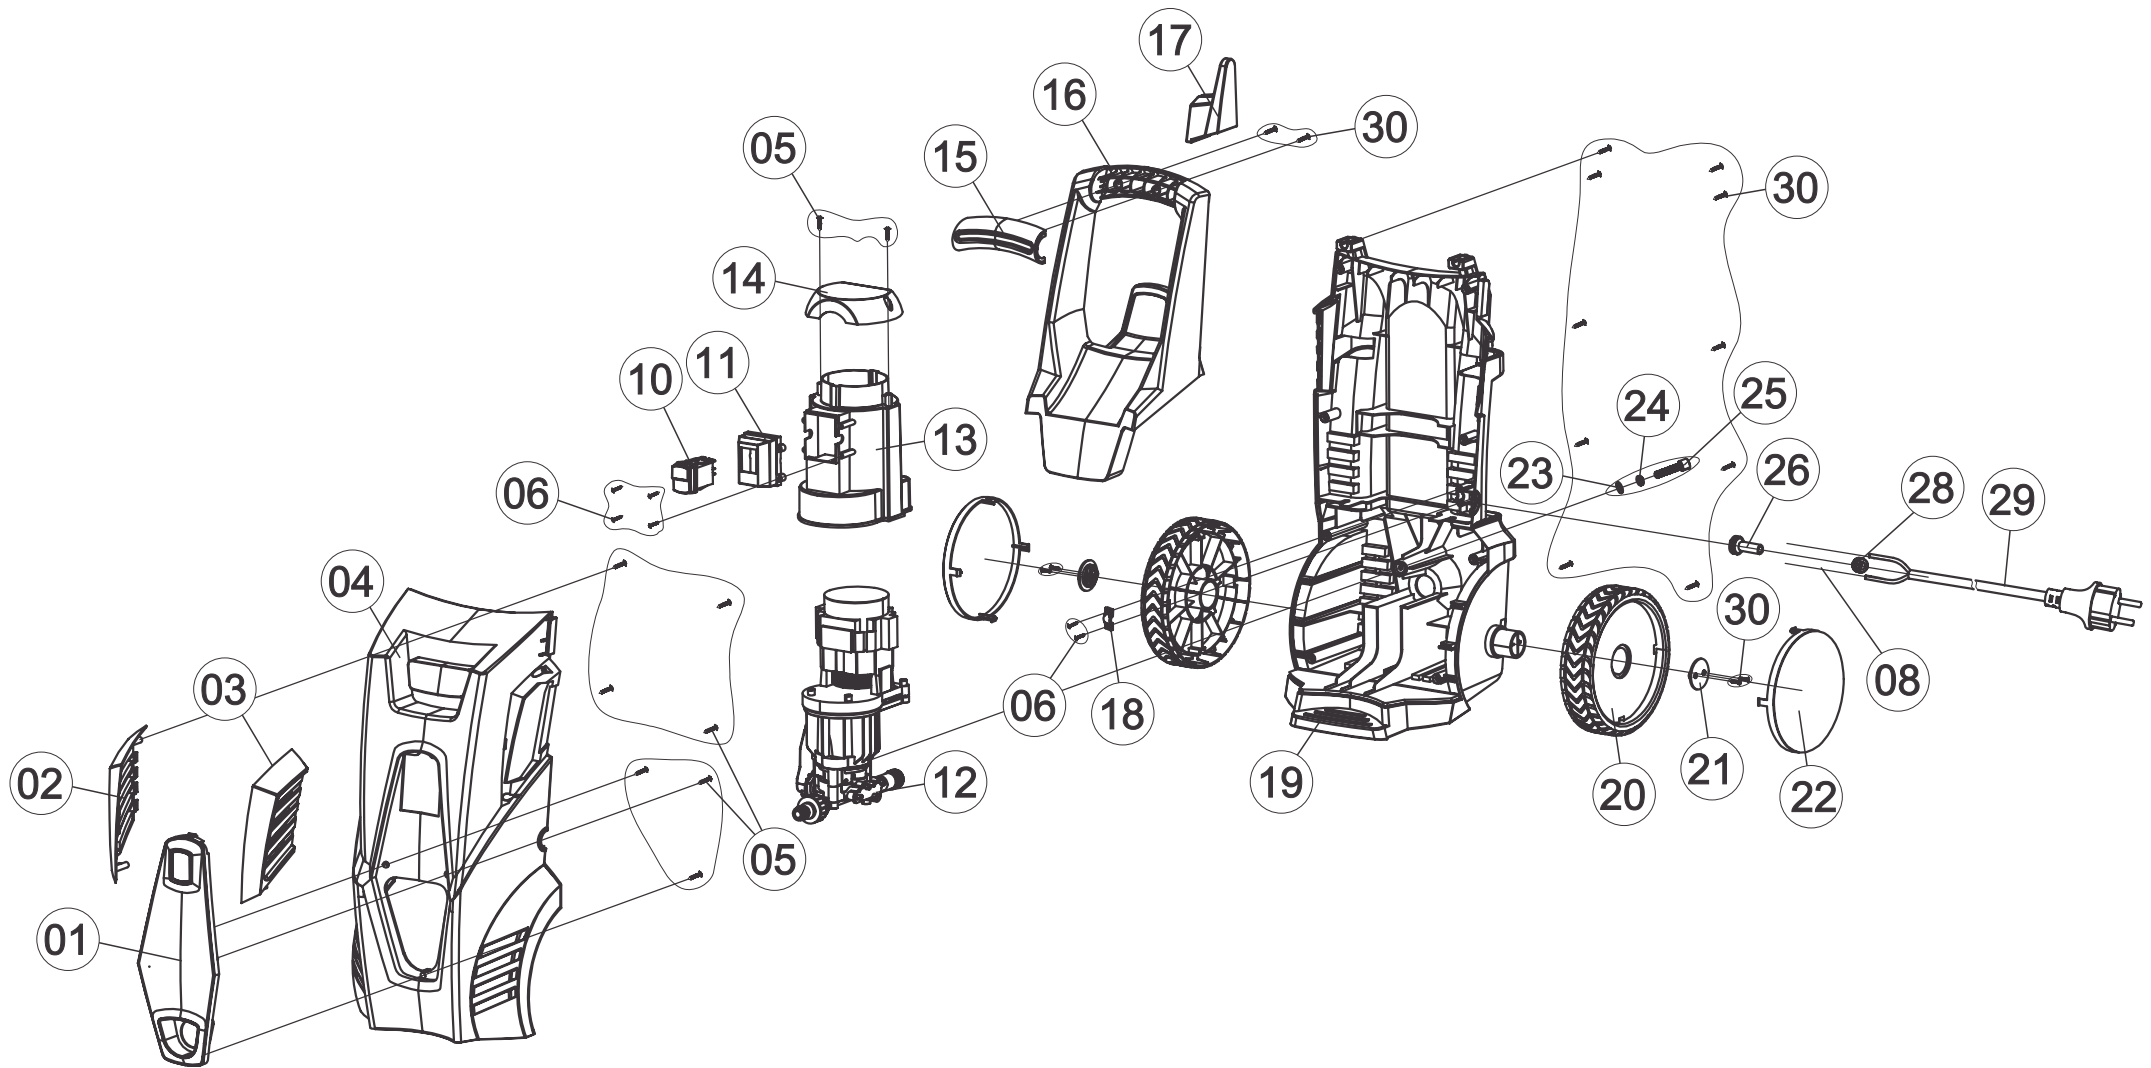

Wap

CATÁLOGO DE PEÇAS PARA REPOSIÇÃO

LÍDER 2200
FW004194 (127V)
FW004195 (220V)

LÍDER ULTRA 2200
FW007660 (127V)
FW007661 (220V)

MANGUEIRA DE
DESOBSTRUÇÃO

LAVADORA DE ALTA PRESSÃO LÍDER 2200
DESOBSTRUIDORA DE ALTA PRESSÃO LÍDER ULTRA 2200

REVISÃO: 07 - AGOSTO/2021
REFERÊNCIA: VEG02.021

Carenagem

Carenagem

POSIÇÃO	CÓDIGO WAP	DESCRIÇÃO DA PEÇA	QUANT.
1	FW004302	ESPELHO FRONTAL PRETO	1
2	FW004303	GRADE LATERAL DIREITA PRETA	1
3	FW004304	GRADE LATERAL ESQUERDA PRETA	1
4	FW004305	CARENAGEM FRONTAL AMARELA LÍDER	1
5	FW004306	PARAFUSO 16 X 4,2	9
6	FW004307	PARAFUSO 16 X 2,9	6
10	FW004311	INTERRUPTOR	1
11	FW004312	CAPA DO INTERRUPTOR	1
12	FW004313	CONJUNTO MOTOR BOMBA 127 V 70 BAR	1
12	FW004314	CONJUNTO MOTOR BOMBA 220 V 70 BAR	1
13	FW004315	CARENAGEM MOTOR	1
14	FW004316	TAMPA PROTEÇÃO MOTOR	1
15	FW004317	CAPA DA ALÇA	1
16	FW004318	ALÇA PARA TRANSPORTE	1
17	FW004319	SUORTE DO CABO ELÉTRICO	1
18	FW004320	PRENSA CABO	1
19	FW004321	CARENAGEM TRASEIRA PRETA	1
20	FW004322	RODA	2
21	FW004323	ARRUELA DE ENCOSTO DA RODA	2
22	FW004324	CALOTA AMARELA	2
23	FW004325	ARRUELA LISA M 6	6
24	FW004326	ARRUELA DE PRESSÃO M 6	6
25	FW004327	PARAFUSO ALLEN M 6 X 20	1
26	FW004328	PASSA CABO	1
28	FW004330	ANEL PASSA CABO	1
29	FW004331	CABO ELÉTRICO 20 A 250 V	1
30	FW004332	PARAFUSO 20 X 4,2	16

POS	CÓDIGO	DESCRIÇÃO	QUANT.
1	FW004400	LANÇA C/ BICO REGULÁVEL	1
2	FW004369	PISTOLA CPL	1
3	FW004402	MANGUEIRA AP 05 MTS	1
4	FW004367	KIT ESPIGÃO	1
5	FW004398	APLICADOR DE DETERGENTE	1
6	Fw006950	MANGUEIRA DESENTUPIDORA (EXCLUSIVO LINHA ULTRA)	1
*	FW004224	CX WAP LÍDER	1
*	FW004653	ETIQ C. BAR WAP LÍDER 127V	1
*	FW004654	ETIQ C. BAR WAP LÍDER 220V	
*	ECB00102	ETIQ C. BAR WAP DESOBSTRUIDORA LIDER ULTRA 2200 220V	
*	ECB00103	ETIQ C. BAR WAP DESOBSTRUIDORA LIDER ULTRA 2200 127V	
*	FW004209	MANUAL DE INSTR WAP LÍDER	1
*	FW008100	MANUAL DE INSTR WAP LÍDER ULTRA 2200	