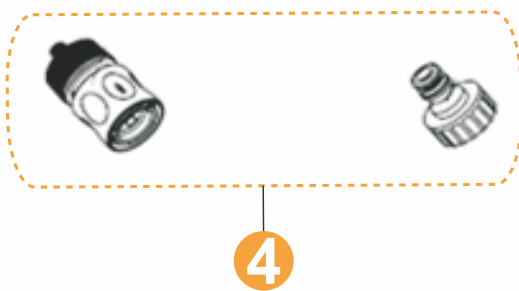

REVISÃO: 07 - AGOSTO/2021
REFERÊNCIA: VEG02.021

Carenagem

Carenagem

POSIÇÃO	CÓDIGO WAP	DESCRIÇÃO DA PEÇA	QUANT.
1	FW004302	ESPELHO FRONTAL PRETO	1
2	FW004303	GRADE LATERAL DIREITA PRETA	1
3	FW004304	GRADE LATERAL ESQUERDA PRETA	1
4	FW004305	CARENAGEM FRONTAL AMARELA LÍDER	1
5	FW004306	PARAFUSO 16 X 4,2	9
6	FW004307	PARAFUSO 16 X 2,9	6
10	FW004311	INTERRUPTOR	1
11	FW004312	CAPA DO INTERRUPTOR	1
12	FW004313	CONJUNTO MOTOR BOMBA 127 V 70 BAR	1
12	FW004314	CONJUNTO MOTOR BOMBA 220 V 70 BAR	1
13	FW004315	CARENAGEM MOTOR	1
14	FW004316	TAMPA PROTEÇÃO MOTOR	1
15	FW004317	CAPA DA ALÇA	1
16	FW004318	ALÇA PARA TRANSPORTE	1
17	FW004319	SUORTE DO CABO ELÉTRICO	1
18	FW004320	PRENSA CABO	1
19	FW004321	CARENAGEM TRASEIRA PRETA	1
20	FW004322	RODA	2
21	FW004323	ARRUELA DE ENCOSTO DA RODA	2
22	FW004324	CALOTA AMARELA	2
23	FW004325	ARRUELA LISA M 6	6
24	FW004326	ARRUELA DE PRESSÃO M 6	6
25	FW004327	PARAFUSO ALLEN M 6 X 20	1
26	FW004328	PASSA CABO	1
28	FW004330	ANEL PASSA CABO	1
29	FW004331	CABO ELÉTRICO 20 A 250 V	1
30	FW004332	PARAFUSO 20 X 4,2	16

Motor

POSIÇÃO	CÓDIGO	DESCRIÇÃO DA PEÇA	QUANT.
1	FW004350	KIT BY PASS C/ MICRO SWITCH	1
3	FW004299	FILTRO	1
4	FW004334	CABEÇOTE	1
5	FW004337	PARAFUSO M6 X 65	3
6	FW004336	ARRUELA DE PRESSÃO	7
7	FW004335	ARRUELA LISA	7
8	FW004338	TAMPA DAS VÁLVULAS DE PRESSÃO	1
9	FW004339	PARAFUSO M5 X 12	4
10	FW004353	KIT VALVULA PRESSÃO E SUÇÃO C /06	1
11	FW004380	KIT VEDAÇÃO	1
12	FW004340	GUIA PISTÃO	1
13	FW004341	O-RING DA FLANGE 57 X 2	1
14	FW004381	KIT PISTÃO C /03 UNIDADES	1
15	FW005092	KIT ROLAMENTO AXIAL LÍDER	1
17	FW005095	CONJUNTO CARTER ENGRENAGEM C/ CAME	1
18	FW004345	O-RING 63 X 2,2	1
19	FW004346	MOTOR 127V 70 BAR	1
19	FW004347	MOTOR 220V 70 BAR	1
20	FW004348	PARAFUSO M6 X 25	4
21	FW005786	TAMPA VÁLVULA RETENÇÃO C/ O-RING LÍDER/PREMIER	1
22	FW005093	CAME 8,4° - LAV. DE ALTA PRESSÃO	1