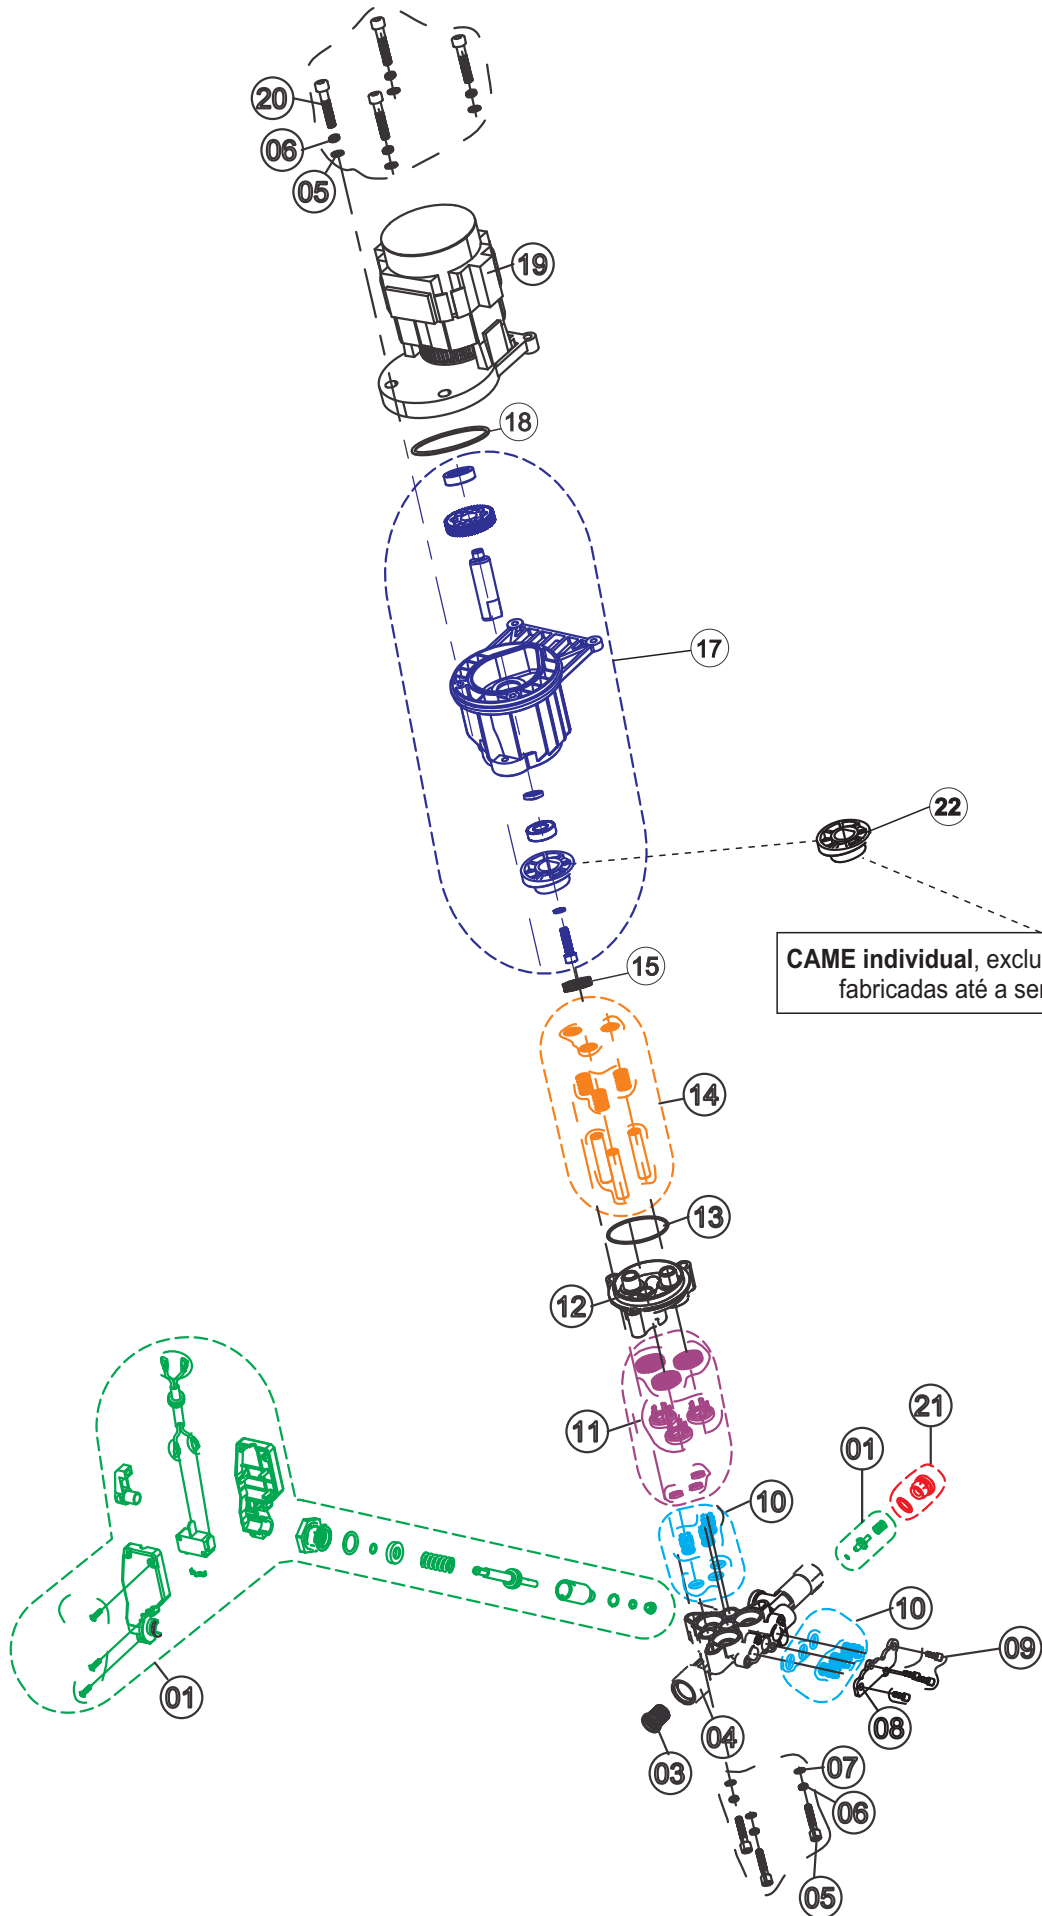

Motor

POSIÇÃO	CÓDIGO	DESCRIÇÃO DA PEÇA	QUANT.
1	FW004350	KIT BY PASS C/ MICRO SWITCH	1
3	FW004299	FILTRO	1
4	FW004334	CABEÇOTE	1
5	FW004337	PARAFUSO M6 X 65	3
6	FW004336	ARRUELA DE PRESSÃO	7
7	FW004335	ARRUELA LISA	7
8	FW004338	TAMPA DAS VÁLVULAS DE PRESSÃO	1
9	FW004339	PARAFUSO M5 X 12	4
10	FW004353	KIT VALVULA PRESSÃO E SUÇÃO C /06	1
11	FW004380	KIT VEDAÇÃO	1
12	FW004340	GUIA PISTÃO	1
13	FW004341	O-RING DA FLANGE 57 X 2	1
14	FW004381	KIT PISTÃO C /03 UNIDADES	1
15	FW005092	KIT ROLAMENTO AXIAL LÍDER	1
17	FW005095	CONJUNTO CARTER ENGRENAGEM C/ CAME	1
18	FW004345	O-RING 63 X 2,2	1
19	FW004346	MOTOR 127V 70 BAR	1
19	FW004347	MOTOR 220V 70 BAR	1
20	FW004348	PARAFUSO M6 X 25	4
21	FW005786	TAMPA VÁLVULA RETENÇÃO C/ O-RING LÍDER/PREMIER	1
22	FW005093	CAME 8,4° - LAV. DE ALTA PRESSÃO	1