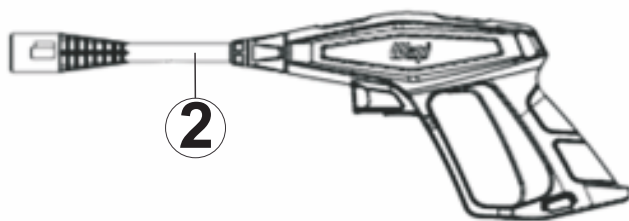

POS	CÓDIGO	DESCRIÇÃO	QUANT.
1	FW004400	LANÇA C/ BICO REGULÁVEL	1
2	FW004369	PISTOLA CPL	1
3	FW004402	MANGUEIRA AP 05 MTS	1
4	FW004367	KIT ESPIGÃO	1
5	FW004398	APLICADOR DE DETERGENTE	1
6	Fw006950	MANGUEIRA DESENTUPIDORA (EXCLUSIVO LINHA ULTRA)	1
*	FW004224	CX WAP LÍDER	1
*	FW004653	ETIQ C. BAR WAP LÍDER 127V	1
*	FW004654	ETIQ C. BAR WAP LÍDER 220V	
*	ECB00102	ETIQ C. BAR WAP DESOBSTRUIDORA LIDER ULTRA 2200 220V	
*	ECB00103	ETIQ C. BAR WAP DESOBSTRUIDORA LIDER ULTRA 2200 127V	
*	FW004209	MANUAL DE INSTR WAP LÍDER	1
*	FW008100	MANUAL DE INSTR WAP LÍDER ULTRA 2200