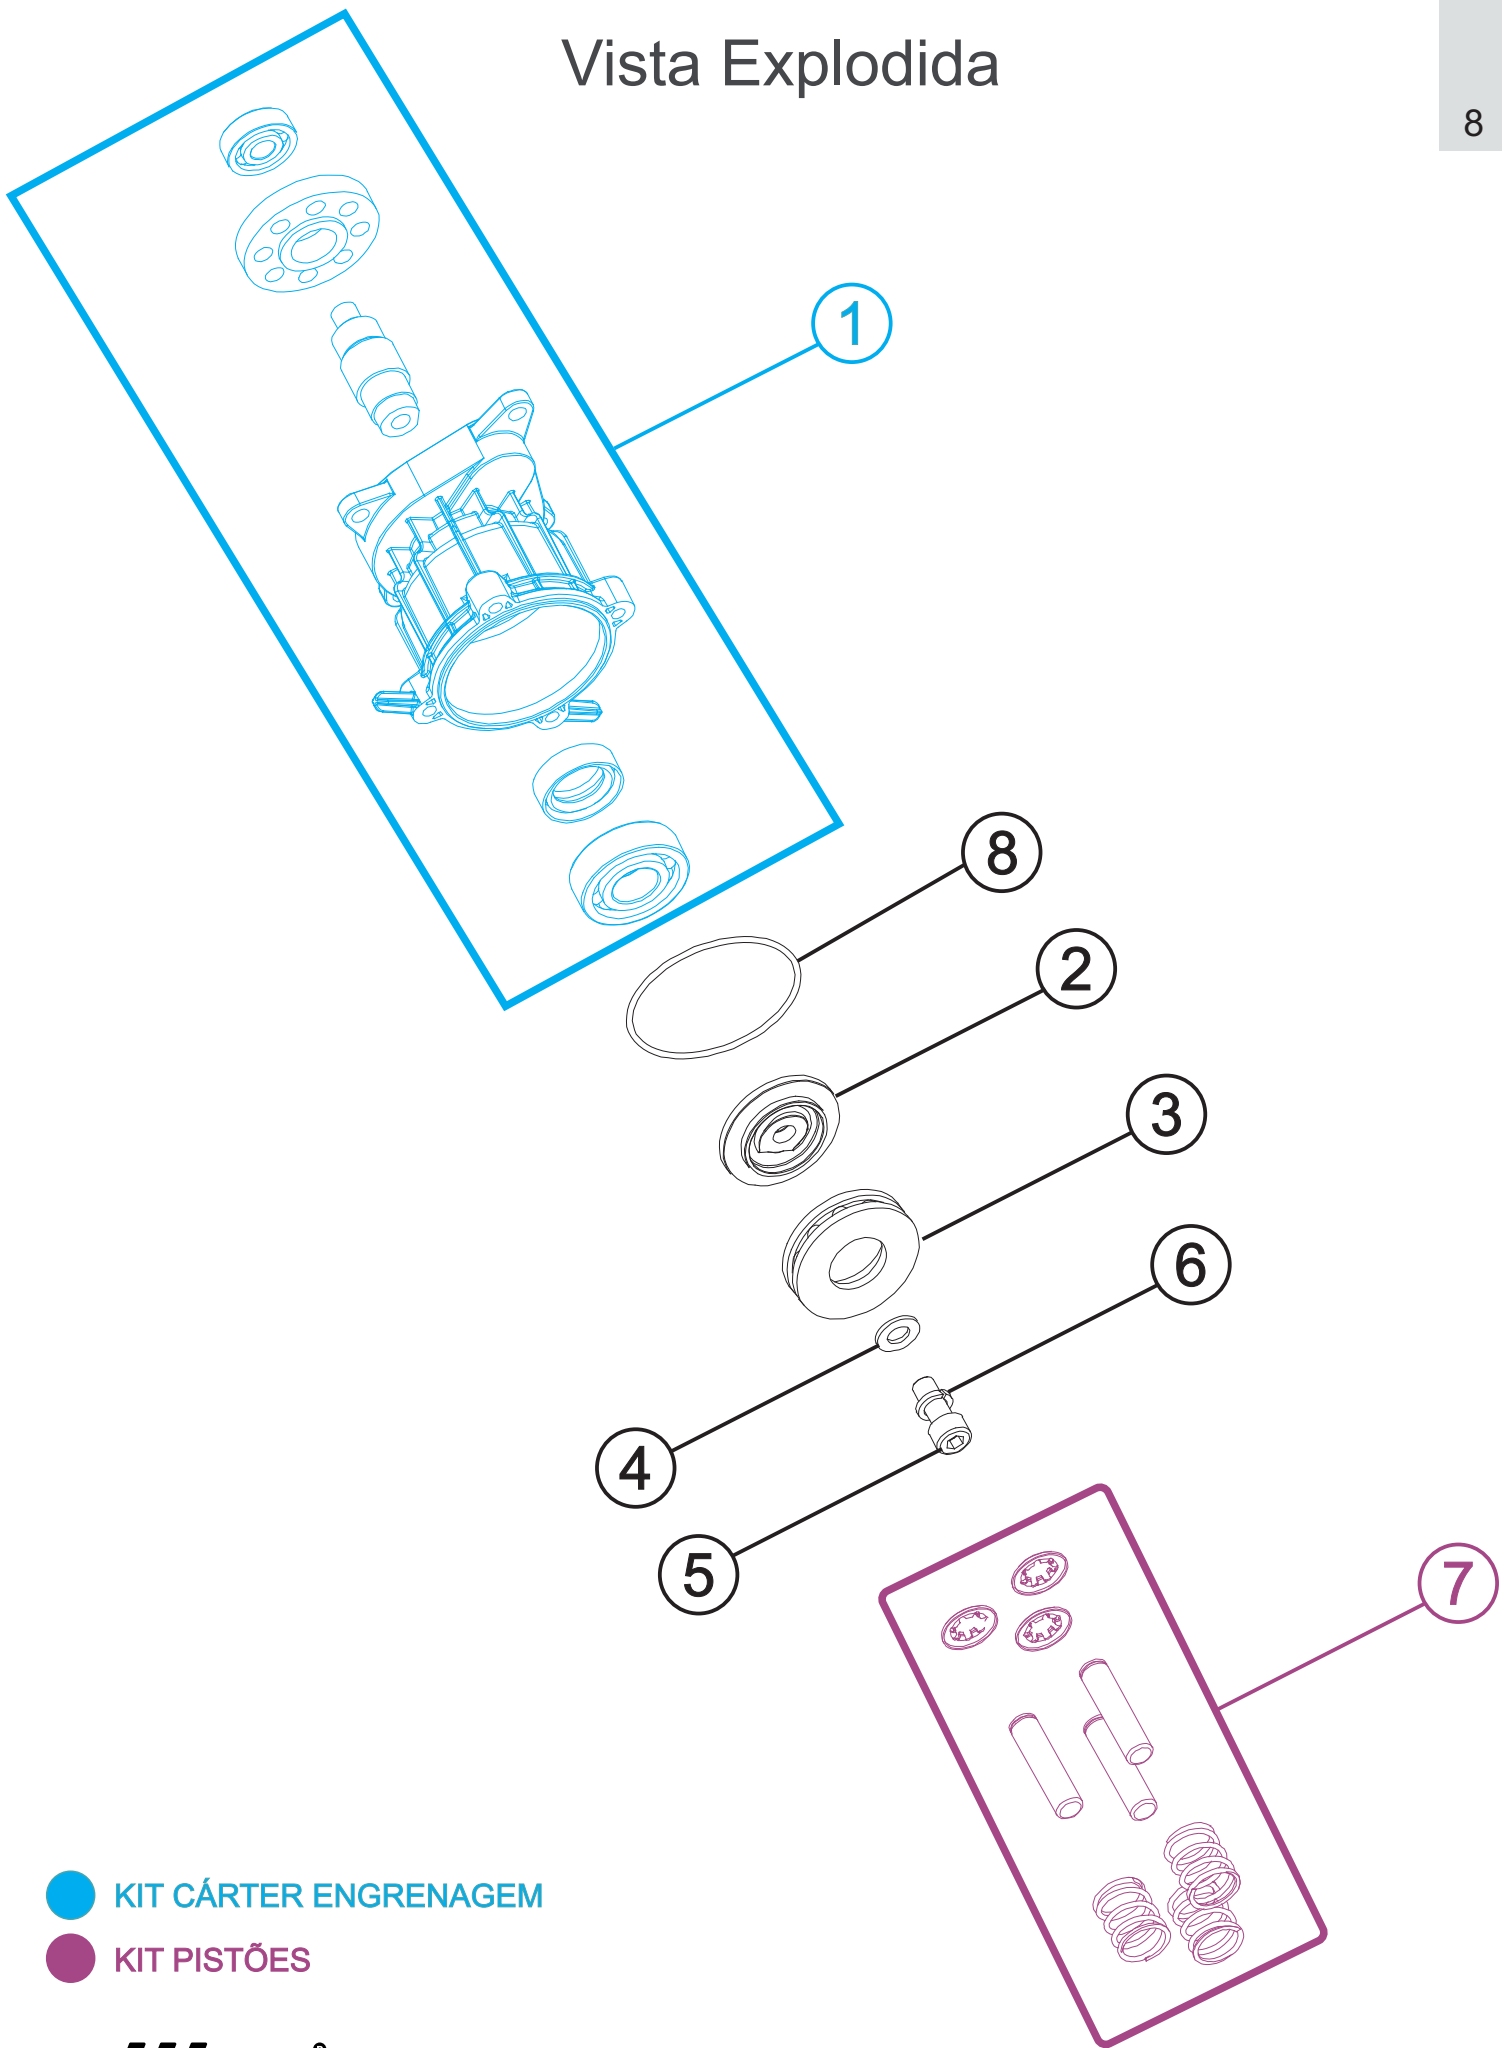

Vista Explodida

KIT CÁRTER ENGRENAGEM

KIT PISTÕES

Lista de Peças

POS	CÓDIGO	DESCRIÇÃO	QUANT.	FOTO
1	FW001588	KIT CARTER ENGRENAGEM	1	
2	FW001590	CAME	1	
3	FW001591	ROLAMENTO DE ESFERA	1	
4	50186000	ARR LISA M8 DIN-125 ZN	1	-
5	70001008	ARR PRESS 8mm ZN	1	-
6	21471062	PARF ALLEN CC M8X20 ZN	1	-
7	FW001589	KIT PISTÃO	1	
8	50043202	O-RING 58,42 X 2,62	1	-
*	FW005363	CX WAP OUSADA PLUS 2200	1	-
*	FW005535	ETIQ. C. BAR WAP OUSADA PLUS 127V	1	-
*	FW005536	ETIQ. C. BAR WAP OUSADA PLUS 220V	1	-
*	ECB00108	ETIQ. C. BAR WAP DESOBSTRUIDORA OUSADA PLUS ULTRA 2200 127V	1	-
*	ECB00109	ETIQ. C. BAR WAP DESOBSTRUIDORA OUSADA PLUS ULTRA 2200 127V	1	-
*	FW005358	MANUAL DE INSTR WAP OUSADA PLUS 2200	1	-
*	FW008103	MANUAL DE INSTR WAP OUSADA PLUS 2200 ULTRA	1	-