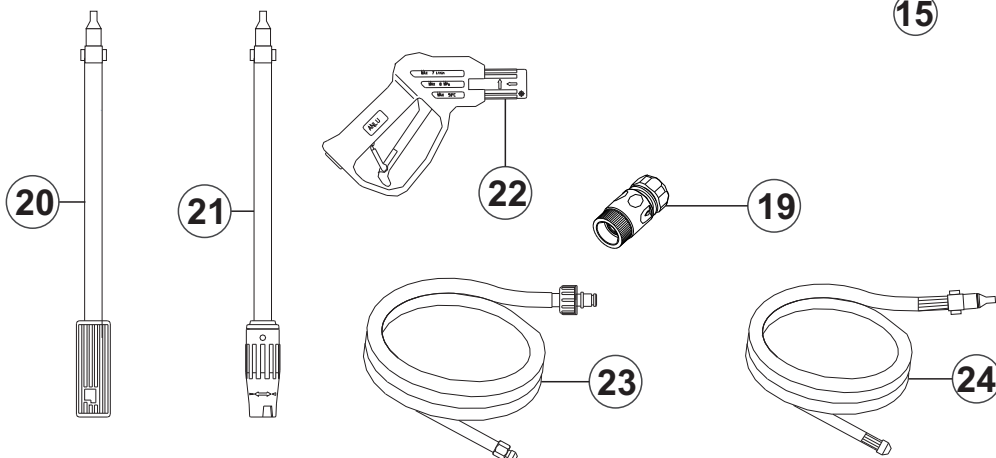

Vista Explodida

ACESSÓRIOS