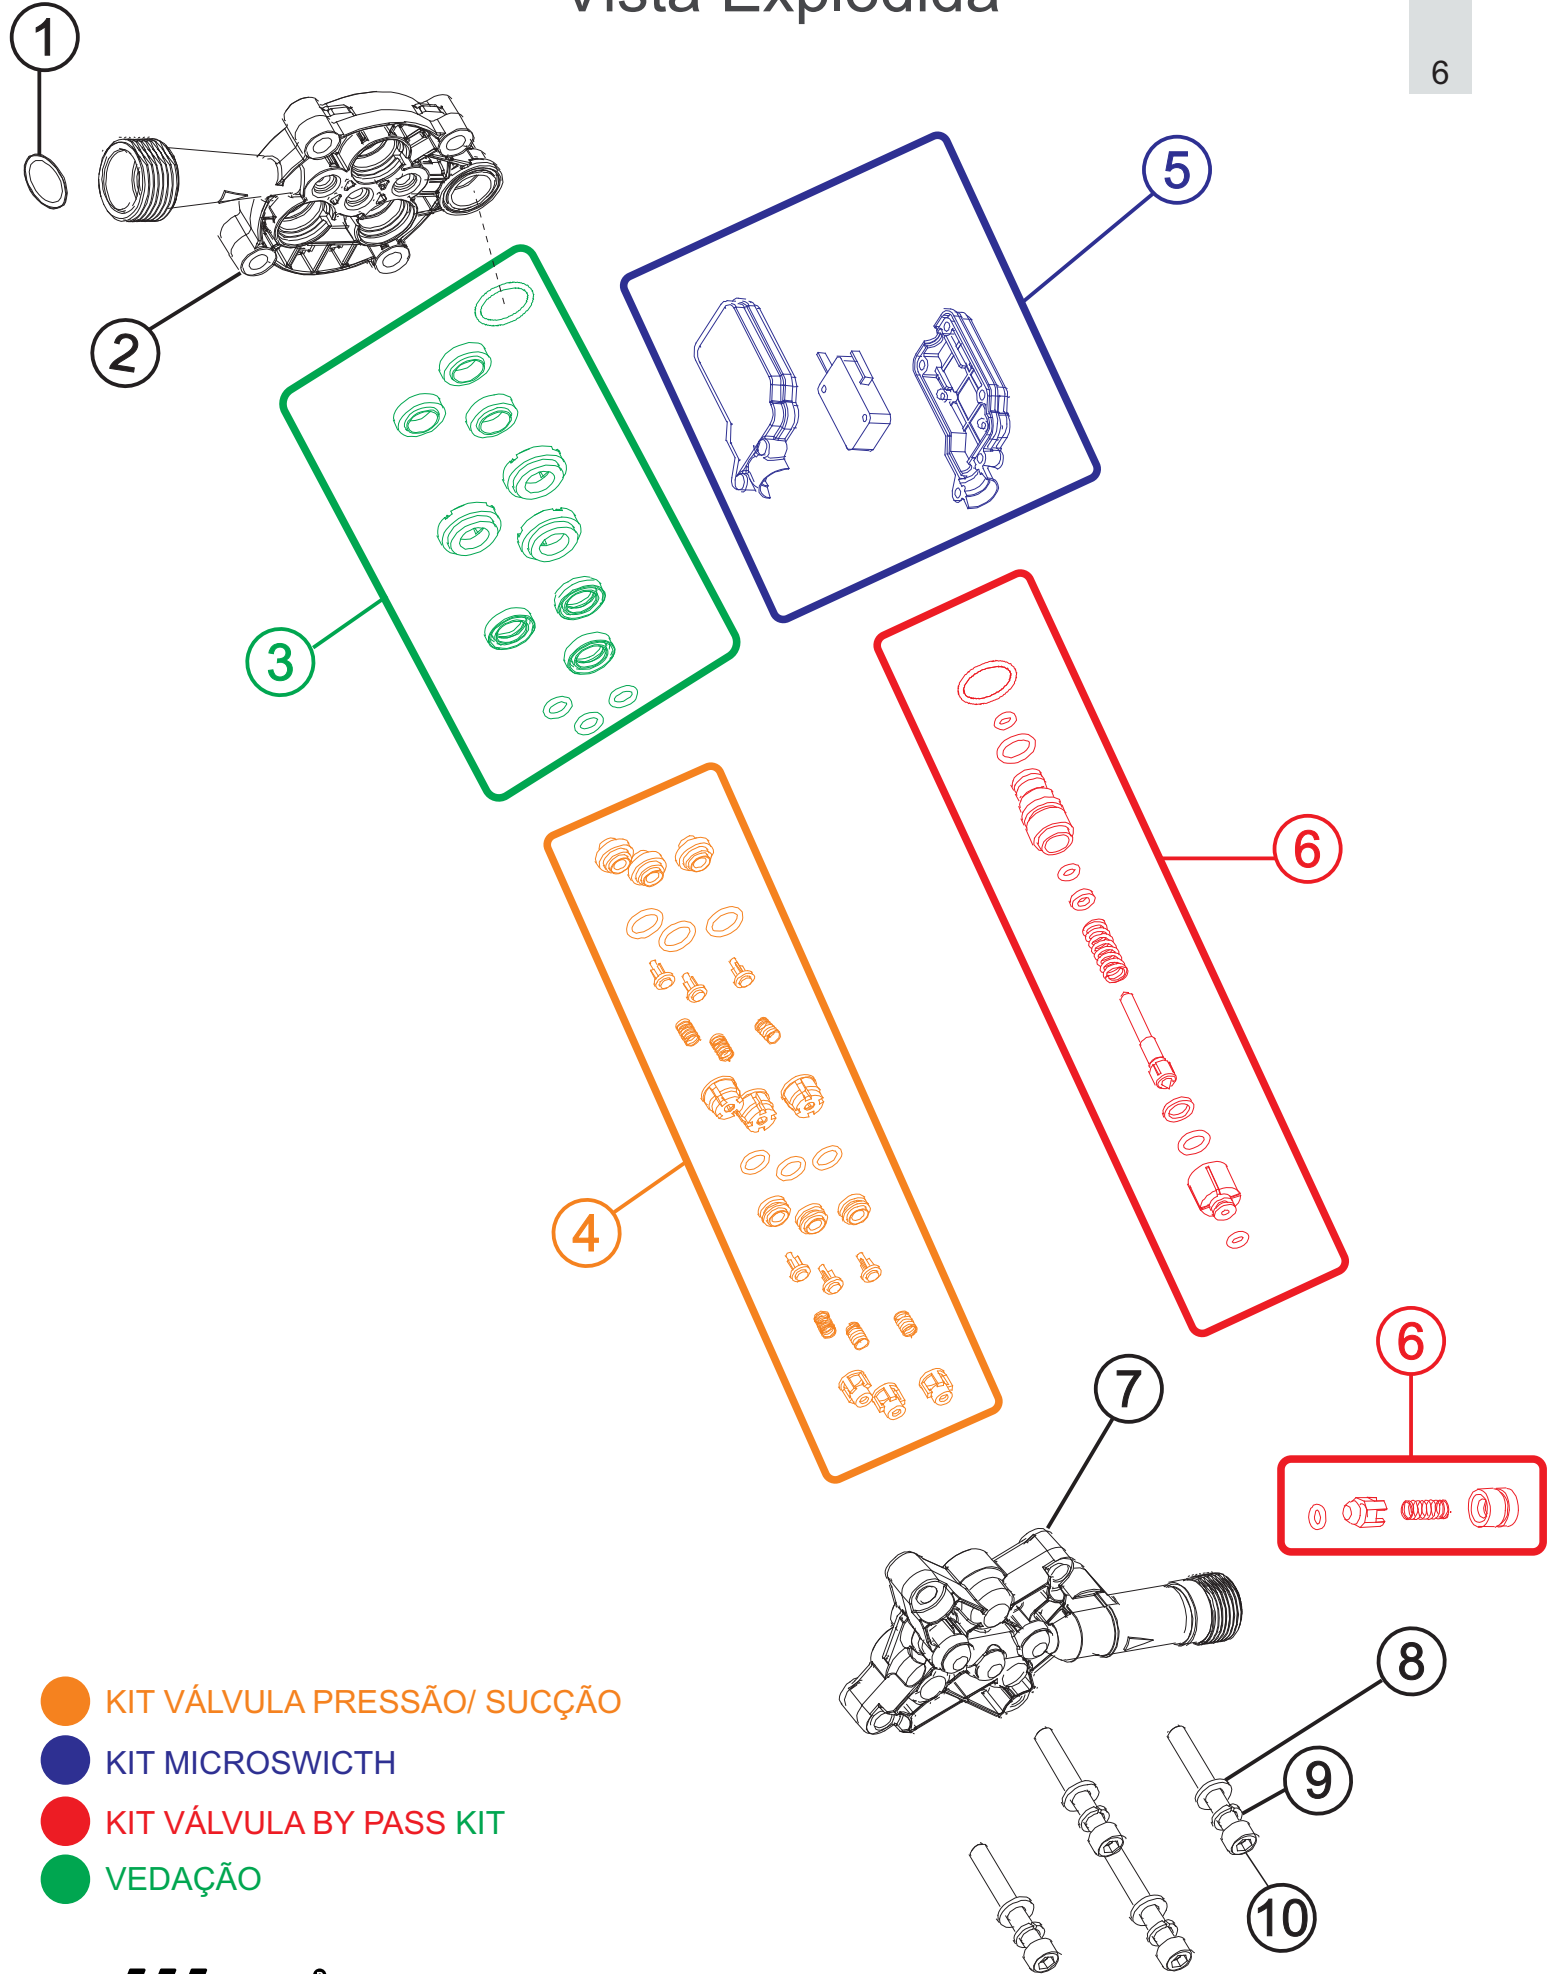

Vista Explodida

- **KIT VÁLVULA PRESSÃO/ SUCÇÃO**
- **KIT MICROSWITCH**
- **KIT VÁLVULA BY PASS KIT**
- **VEDAÇÃO**

Lista de Peças

POS	CÓDIGO	DESCRIÇÃO	QUANT.	FOTO
1	FW001587	FILTRO TELA	1	
2	FW001585	GUIA PISTÕES	1	
3	FW001583	KIT VEDAÇÃO	1	
4	FW001584	KIT VÁLVULA PRESSÃO/ SUCCÇÃO	1	
5	FW001581	KIT MICROSWITCH	1	
6	FW001582	KIT VÁLVULA BY PASS	1	
7	FW001586	CABEÇOTE	1	
8	41511000	ARRUELA LISA 6mm	4	-
9	70001006	ARRUELA DE PRESSÃO 6mm	4	-
10	FW000813	PARAF M6X45	4	-