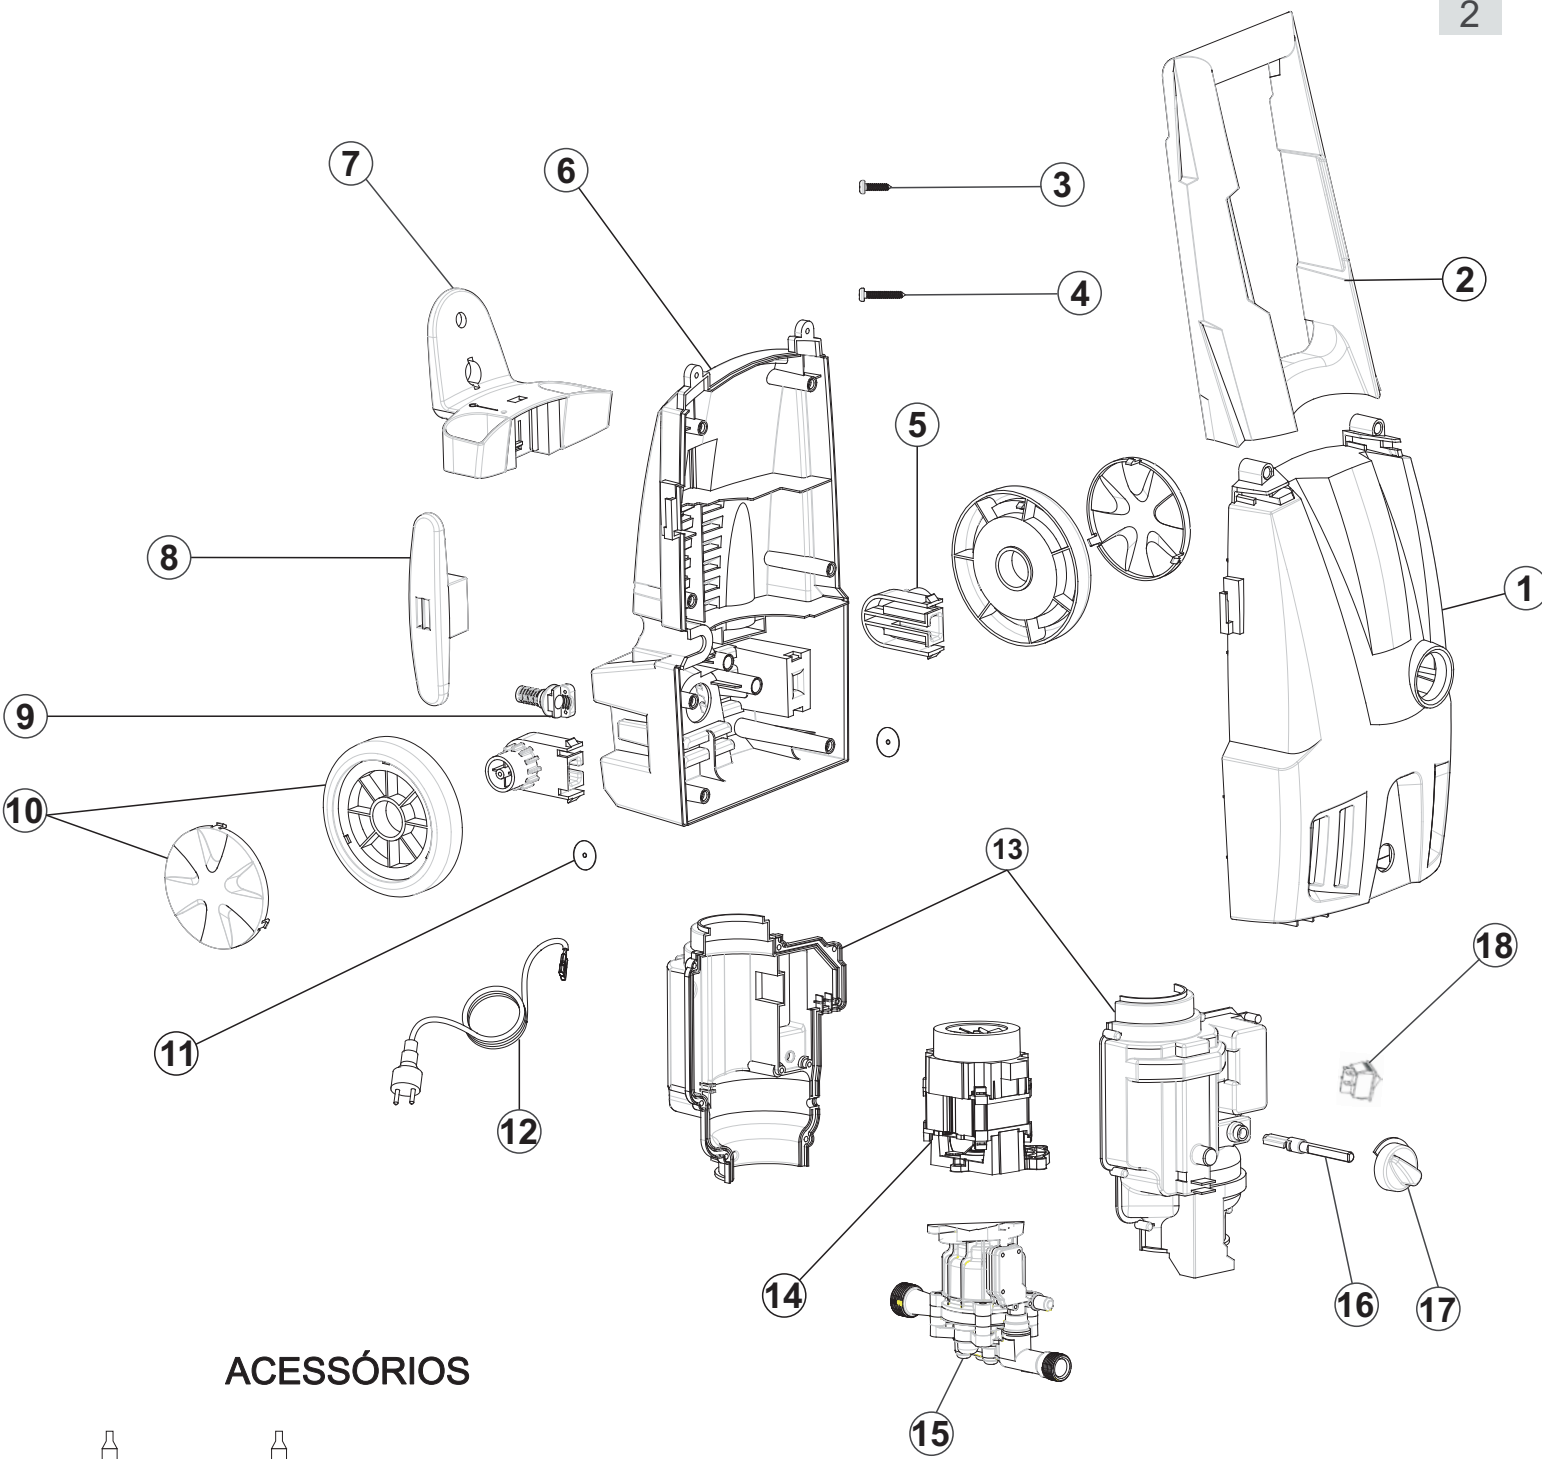

Vista Explodida

ACESSÓRIOS

Lista de Peças

POS	CÓDIGO	DESCRIÇÃO	QUANT.	FOTO
1	FW000261	CARENAGEM FRONTAL OUSADA PLUS 2200	1	
2	FW000262	ALÇA LONGA OUSADA PLUS 2200	1	
3	41088001	PARF AA 3,9 X 16 CP - FC - ZN	9	-
4	20010812	PARF AA 3,9 X 25 CP - FC - ZN	9	-
5	31130018	SUPORTE RODA ECO WASH/ OUSADA PLUS 2200	2	
6	FW001578	CARENAGEM TRASEIRA ATACAMA/OUSADA	1	
7	FW001577	PORTA ACESSÓRIOS	1	
8	FW001576	SUPORTE CABO ELÉTRICO	1	
9	FW001575	PRENSA CABO	1	
10	31130019	RODA ECO WASH/COMFORT/OUSADA PLUS 2200	2